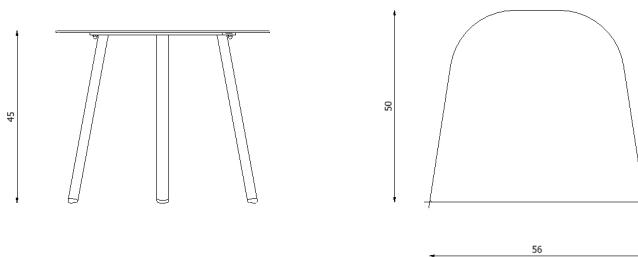

Descrizione / Description

Misure / Quotes

Caratteristiche / Characteristics

Tavolino in alluminio verniciato / Small table in painted aluminium

Design / Design	Alberto Lievore | 2020	
Dimensioni / Dimensions	cm 56 x 50 x 45 h	
Esterno / Outdoor	Sì / Yes	
Struttura / Structure	Alluminio laminato ed estruso / Laminated and extruded aluminium	
Piedini / Caps	Polipropilene ed elastomero termoplastico / Polypropylene and thermoplastics elastomer	
Finitura / Paint finishes	Verniciatura polveri poliestere o poliuretaniche/ Paint finish with polyester or polyurethane powders	
Impilabilità / Stackability	No	
Viterie assemblaggio / Assembly screws	Acciaio inox / Stainless steel	
Peso netto singolo pezzo / Net weight	5.2 Kg	
Pezzi per scatola / Units per package	1 assemblato / 1 assembled	
Dimensione e volume imballo / Packaging dimension and volume	cm 67 x 60 x 56	0.225 m³
Peso lordo imballo / Brutto weight package	8 Kg	
Garanzia / Quality guarantee	2 anni / 2 years