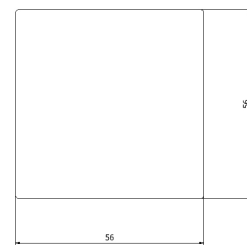

Descrizione / Description

Misure / Quotes

Caratteristiche / Characteristics

Tavolo basso quadrato in alluminio verniciato con piano in alluminio puntinato / Low square table in painted aluminium with top in speckled aluminium

Design / Design

Alberto Lievore | 2020

Dimensioni / Dimensions

cm 56 x 56 x 45 h

Esterno / Outdoor

Si / Yes

Struttura / Structure

Alluminio laminato ed estruso / Laminated and extruded aluminium

Piedini / Caps

Polipropilene ed elastomero termoplastico / Polypropylene and thermoplastics elastomer

Finitura / Paint finishes

Verniciatura polveri poliesteri o poliuretaniche / Paint finish with polyester or polyurethane powders

Impilabilità / Stackability

No

Viterie assemblaggio / Assembly screws

Acciaio inox / Stainless steel

Peso netto singolo pezzo / Net weight

7 Kg

Pezzi per scatola / Units per package

1 assemblato / 1 assembled

Dimensione e volume imballo / Packaging dimension and volume

cm 67 x 60 x 56 0.225 m³

Peso lordo imballo / Brutto weight package

10 Kg

Garanzia / Quality guarantee

2 anni / 2 years