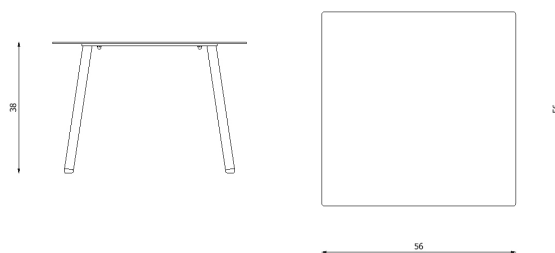

Descrizione / Description

Misure / Quotes

Caratteristiche / Characteristics

Tavolo basso quadrato in alluminio verniciato con piano in gres porcellanato / Low square table in painted aluminium with top in porcelain stoneware

Design / Design	Alberto Lievore | 2022	
Dimensioni / Dimensions	cm 56 x 56 x h 38	
Esterno / Outdoor	Sì / Yes	
Struttura / Structure	Alluminio laminato, estruso e gres porcellanato / Laminated, extruded aluminium and porcelain stoneware	
Piedini / Caps	Polipropilene e polietilene / Polypropylene and polyethylene	
Finitura / Paint finishes	Verniciatura polveri poliesteri o poliuretaniche/ Paint finish with polyester or polyurethane powders	
Impilabilità / Stackability	No	
Viterie assemblaggio / Assembly screws	Acciaio inox / Stainless steel	
Peso netto singolo pezzo / Net weight	7.6 Kg	
Pezzi per scatola / Units per package	1 assemblato / 1 assembled	
Dimensione e volume imballo / Packaging dimension and volume	cm 67 x 60 x 56	0.225 m³
Peso lordo imballo / Brutto weight package	10.8 Kg	
Garanzia / Quality guarantee	2 anni / 2 years