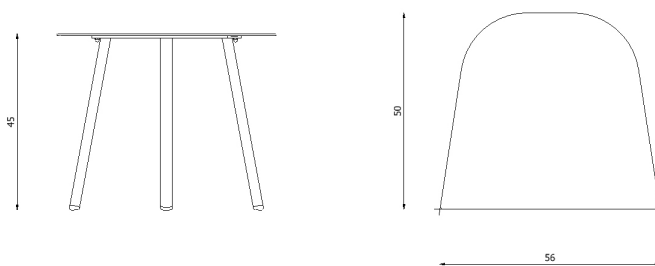

Descrizione / Description

Misure / Quotes

Caratteristiche / Characteristics

Tavolino in alluminio verniciato con piano in alluminio puntinato / Small table in painted aluminium with top in speckled aluminium

Design / Design	Alberto Lievore | 2020	
Dimensioni / Dimensions	cm 56 x 50 x 45 h	
Esterno / Outdoor	Sì / Yes	
Struttura / Structure	Alluminio laminato ed estruso / Laminated and extruded aluminium	
Piedini / Caps	Polipropilene ed elastomero termoplastico / Polypropylene and thermoplastics elastomer	
Finitura / Paint finishes	Verniciatura polveri poliesteri o poliuretaniche/ Paint finish with polyester or polyurethane powders	
Impilabilità / Stackability	No	
Viterie assemblaggio / Assembly screws	Acciaio inox / Stainless steel	
Peso netto singolo pezzo / Net weight	5.2 kg	
Pezzi per scatola / Units per package	1 assemblato / 1 assembled	
Dimensione e volume imballo / Packaging dimension and volume	cm 67 x 60 x 56	0.225 m³
Peso lordo imballo / Brutto weight package	8 Kg	
Garanzia / Quality guarantee	2 anni / 2 years