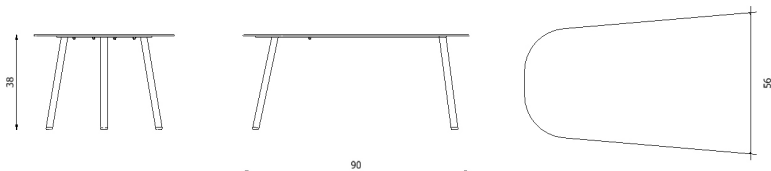

Descrizione / Description

Misure / Quotes

Caratteristiche / Characteristics

Tavolo basso in alluminio verniciato / Low table in painted aluminium

Design / Design	Alberto Lievore | 2020
Dimensioni / Dimensions	cm 90 x 56 x 38 h
Esterno / Outdoor	Si / Yes
Struttura / Structure	Alluminio laminato ed estruso / Laminated and extruded aluminium
Piedini / Caps	Polipropilene ed elastomero termoplastico / Polypropylene and thermoplastics elastomer
Finitura / Paint finishes	Verniciatura polveri poliesteri o poliuretaniche/ Paint finish with polyester or polyurethane powders
Impilabilità / Stackability	No
Viterie assemblaggio / Assembly screws	Acciaio inox / Stainless steel
Peso netto singolo pezzo / Net weight	7.9 Kg
Pezzi per scatola / Units per package	1 assemblato / 1 assembled
Dimensione e volume imballo / Packaging dimension and volume	cm 100 x 85 x 78 0.663 m³
Peso lordo imballo / Brutto weight package	14 Kg
Garanzia / Quality guarantee	2 anni / 2 years