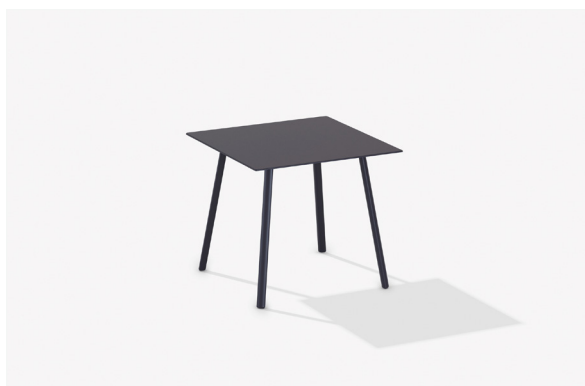

Descrizione / Description

Misure / Quotes

Caratteristiche / Characteristics

Tavolo basso quadrato in alluminio verniciato / Low square table in painted aluminium

Design / Design	Alberto Lievore | 2020	
Dimensioni / Dimensions	cm 56 x 56 x h 45	
Esterno / Outdoor	Sì / Yes	
Struttura / Structure	Alluminio laminato ed estruso / Laminated and extruded aluminium	
Piedini / Caps	Polipropilene ed elastomero termoplastico / Polypropylene and thermoplastics elastomer	
Finitura / Paint finishes	Verniciatura polveri poliesteri o poliuretaniche/ Paint finish with polyester or polyurethane powders	
Impilabilità / Stackability	No	
Viterie assemblaggio / Assembly screws	Acciaio inox / Stainless steel	
Peso netto singolo pezzo / Net weight	7 Kg	
Pezzi per scatola / Units per package	1 assemblato / 1 assembled	
Dimensione e volume imballo / Packaging dimension and volume	cm 67 x 60 x 56	0.225 m³
Peso lordo imballo / Brutto weight package	10 Kg	
Garanzia / Quality guarantee	2 anni / 2 years