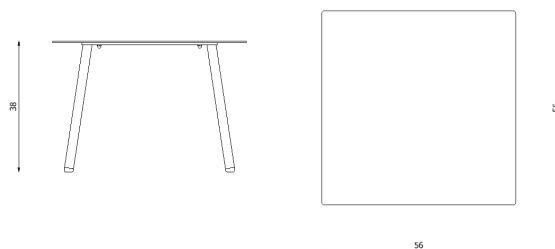

Descrizione / Description

Misure / Quotes

Caratteristiche / Characteristics

Tavolo basso quadrato in alluminio verniciato / Low square table in painted aluminium

Design / Design	Alberto Lievore | 2020	
Dimensioni / Dimensions	cm 56 x 56 x h 38	
Esterno / Outdoor	Sì / Yes	
Struttura / Structure	Alluminio laminato ed estruso / Laminated and extruded aluminium	
Piedini / Caps	Polipropilene ed elastomero termoplastico / Polypropylene and thermoplastics elastomer	
Finitura / Paint finishes	Verniciatura polveri poliesteri o poliuretaniche/ Paint finish with polyester or polyurethane powders	
Impilabilità / Stackability	No	
Viterie assemblaggio / Assembly screws	Acciaio inox / Stainless steel	
Peso netto singolo pezzo / Net weight	6.7 Kg	
Pezzi per scatola / Units per package	1 assemblato / 1 assembled	
Dimensione e volume imballo / Packaging dimension and volume	cm 67 x 60 x 56	0.225 m³
Peso lordo imballo / Brutto weight package	10 Kg	
Garanzia / Quality guarantee	2 anni / 2 years