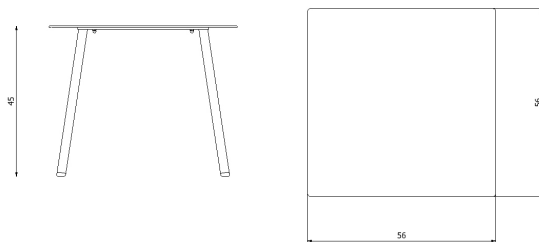

Descrizione / Description

Misure / Quotes

Caratteristiche / Characteristics

Tavolo basso quadrato in alluminio verniciato / Low square table in painted aluminium

Design / Design	Alberto Lievore | 2020	
Dimensioni / Dimensions	cm 56 x 56 x h 45	
Esterno / Outdoor	Sì / Yes	
Struttura / Structure	Alluminio laminato ed estruso / Laminated and extruded aluminium	
Piedini / Caps	Polipropilene ed elastomero termoplastico / Polypropylene and thermoplastics elastomer	
Finitura / Paint finishes	Verniciatura polveri poliesteri o poliuretaniche/ Paint finish with polyester or polyurethane powders	
Impilabilità / Stackability	No	
Viterie assemblaggio / Assembly screws	Acciaio inox / Stainless steel	
Peso netto singolo pezzo / Net weight	7 Kg	
Pezzi per scatola / Units per package	1 assemblato / 1 assembled	
Dimensione e volume imballo / Packaging dimension and volume	cm 67 x 60 x 56	0.225 m³
Peso lordo imballo / Brutto weight package	10 Kg	
Garanzia / Quality guarantee	2 anni / 2 years