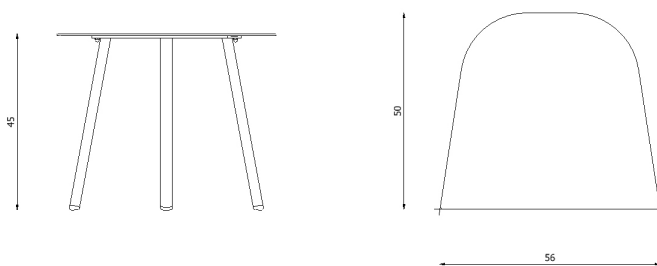

Descrizione / Description

Misure / Quotes

Caratteristiche / Characteristics

Tavolino in alluminio verniciato con piano in gres porcellanato /
Small table in painted aluminium with top in porcelain stoneware

Design / Design	Alberto Lievore | 2022	
Dimensioni / Dimensions	cm 56 x 50 x 45 h	
Esterno / Outdoor	Sì / Yes	
Struttura / Structure	Alluminio laminato, estruso e gres porcellanato / Laminated, extruded aluminium and porcelain stoneware	
Piedini / Caps	Polipropilene e polietilene / Polypropylene and polyethylene elastomer	
Finitura / Paint finishes	Verniciatura polveri poliesteri o poliuretaniche / Paint finish with polyester or polyurethane powders	
Impilabilità / Stackability	No	
Viterie assemblaggio / Assembly screws	Acciaio inox / Stainless steel	
Peso netto singolo pezzo / Net weight	6.5 kg	
Pezzi per scatola / Units per package	1 assemblato / 1 assembled	
Dimensione e volume imballo / Packaging dimension and volume	cm 67 x 60 x 56	0.225 m³
Peso lordo imballo / Brutto weight package	9.7 Kg	
Garanzia / Quality guarantee	2 anni / 2 years