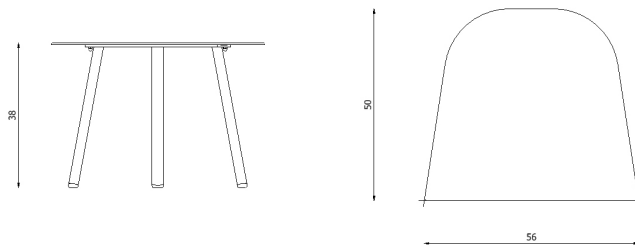

Descrizione / Description

Misure / Quotes

Caratteristiche / Characteristics

Tavolino in alluminio verniciato con piano in gres porcellanato /
Small table in painted aluminium with top in porcelain stoneware

Design / Design	Alberto Lievore | 2022	
Dimensioni / Dimensions	cm 56 x 50 x 38 h	
Esterno / Outdoor	Sì / Yes	
Struttura / Structure	Alluminio laminato, estruso e gres porcellanato / Laminated, extruded aluminium and porcelain stoneware	
Piedini / Caps	Polipropilene e polietilene / Polypropylene and polyethylene	
Finitura / Paint finishes	Verniciatura polveri poliesteri o poliuretaniche/ Paint finish with polyester or polyurethane powders	
Impilabilità / Stackability	No	
Viterie assemblaggio / Assembly screws	Acciaio inox / Stainless steel	
Peso netto singolo pezzo / Net weight	6,3 Kg	
Pezzi per scatola / Units per package	1 assemblato / 1 assembled	
Dimensione e volume imballo / Packaging dimension and volume	cm 67 x 60 x 56	0.225 m³
Peso lordo imballo / Brutto weight package	9.5 Kg	
Garanzia / Quality guarantee	2 anni / 2 years