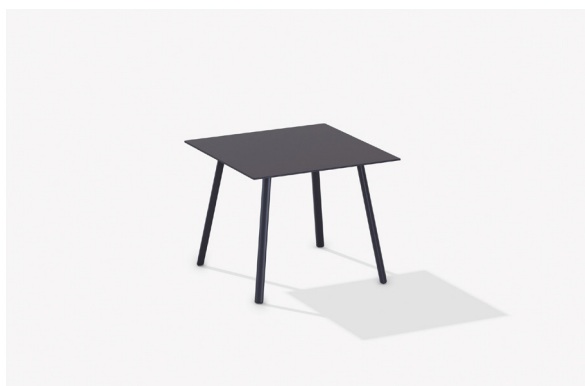

Descrizione / Description

Misure / Quotes

Caratteristiche / Characteristics

Tavolo basso quadrato in alluminio verniciato / Low square table in painted aluminium

Design / Design	Alberto Lievore | 2020	
Dimensioni / Dimensions	cm 56 x 56 x h 38	
Esterno / Outdoor	Sì / Yes	
Struttura / Structure	Alluminio laminato ed estruso / Laminated and extruded aluminium	
Piedini / Caps	Polipropilene ed elastomero termoplastico / Polypropylene and thermoplastics elastomer	
Finitura / Paint finishes	Verniciatura polveri poliesteri o poliuretaniche/ Paint finish with polyester or polyurethane powders	
Impilabilità / Stackability	No	
Viterie assemblaggio / Assembly screws	Acciaio inox / Stainless steel	
Peso netto singolo pezzo / Net weight	6.7 Kg	
Pezzi per scatola / Units per package	1 assemblato / 1 assembled	
Dimensione e volume imballo / Packaging dimension and volume	cm 67 x 60 x 56	0.225 m³
Peso lordo imballo / Brutto weight package	10 Kg	
Garanzia / Quality guarantee	2 anni / 2 years