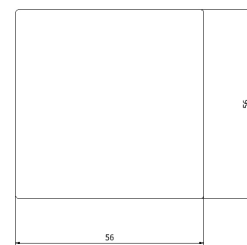

Design / Design

Alberto Lievore | 2020

Dimensioni / Dimensions

cm 56 x 56 x 45 h

Esterno / Outdoor

Si / Yes

Struttura / Structure

Alluminio laminato ed estruso / Laminated and extruded aluminium

Dimensione e volume imballo / Packaging dimension and volume

cm 67 x 60 x 56 0.225 m³

Peso lordo imballo / Brutto weight package

10 Kg

Garanzia / Quality guarantee

2 anni / 2 years

Descrizione / Description

Misure / Quotes

Caratteristiche / Characteristics

Tavolo basso quadrato in alluminio verniciato con piano in gres porcellanato / Low square table in painted aluminium with top in porcelain stoneware

Design / Design	Alberto Lievore 2022	
Dimensioni / Dimensions	cm 56 x 56 x 45 h	
Esterno / Outdoor	Sì / Yes	
Struttura / Structure	Alluminio laminato, estruso e gres porcellanato / Laminated, extruded aluminium and porcelain stoneware	
Piedini / Caps	Polipropilene e polietilene / Polypropylene and polyethylene	
Finitura / Paint finishes	Verniciatura polveri poliesteri o poliuretaniche/ Paint finish with polyester or polyurethane powders	
Impilabilità / Stackability	No	
Viterie assemblaggio / Assembly screws	Acciaio inox / Stainless steel	
Peso netto singolo pezzo / Net weight	7.8 Kg	
Pezzi per scatola / Units per package	1 assemblato / 1 assembled	
Dimensione e volume imballo / Packaging dimension and volume	cm 67 x 60 x 56	0.225 m ³
Peso lordo imballo / Brutto weight package	11 Kg	
Garanzia / Quality guarantee	2 anni / 2 years	