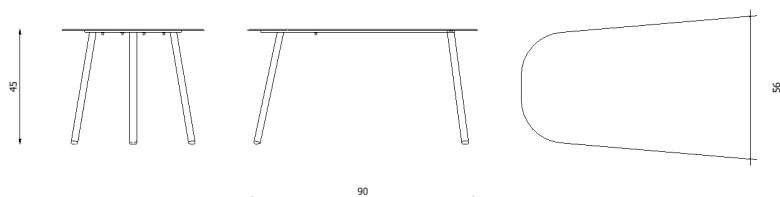

Descrizione / Description

Misure / Quotes

Caratteristiche / Characteristics

Tavolo basso in alluminio verniciato con piano in gres porcellanato / Low table in painted aluminium with top in porcelain stoneware

Design / Design	Alberto Lievore | 2022
Dimensioni / Dimensions	cm 90 x 56 x 45 h
Esterno / Outdoor	Si / Yes
Struttura / Structure	Alluminio laminato, estruso e gres porcellanato / Laminated, extruded aluminium and porcelain stoneware
Piedini / Caps	Polipropilene e polietilene / Polypropylene and polyethylene
Finitura / Paint finishes	Verniciatura polveri poliesteri o poliuretaniche/ Paint finish with polyester or polyurethane powders
Impilabilità / Stackability	No
Viterie assemblaggio / Assembly screws	Acciaio inox / Stainless steel
Peso netto singolo pezzo / Net weight	9.2 Kg
Pezzi per scatola / Units per package	1 assemblato / 1 assembled
Dimensione e volume imballo / Packaging dimension and volume	cm 100 x 85 x 78 0.663 m³
Peso lordo imballo / Brutto weight package	15.4 Kg
Garanzia / Quality guarantee	2 anni / 2 years