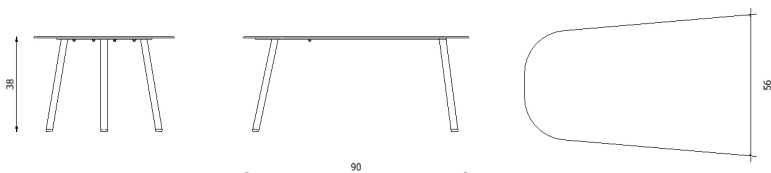

Descrizione / Description

Misure / Quotes

Caratteristiche / Characteristics

Tavolo basso in alluminio verniciato con piano in alluminio puntinato / Low table in painted aluminium with top in speckled aluminium

Design / Design	Alberto Lievore | 2020
Dimensioni / Dimensions	cm 90 x 56 x 38 h
Esterno / Outdoor	Si / Yes
Struttura / Structure	Alluminio laminato ed estruso / Laminated and extruded aluminium
Piedini / Caps	Polipropilene ed elastomero termoplastico / Polypropylene and thermoplastics elastomer
Finitura / Paint finishes	Verniciatura polveri poliesteri o poliuretaniche/ Paint finish with polyester or polyurethane powders
Impilabilità / Stackability	No
Viterie assemblaggio / Assembly screws	Acciaio inox / Stainless steel
Peso netto singolo pezzo / Net weight	7.9 Kg
Pezzi per scatola / Units per package	1 assemblato / 1 assembled
Dimensione e volume imballo / Packaging dimension and volume	cm 100 x 85 x 78 0.663 m³
Peso lordo imballo / Brutto weight package	14 Kg
Garanzia / Quality guarantee	2 anni / 2 years