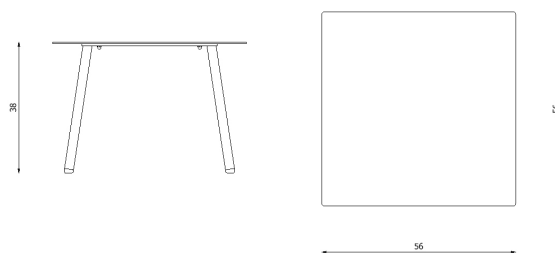

Descrizione / Description

Misure / Quotes

Caratteristiche / Characteristics

Tavolo basso quadrato in alluminio verniciato con piano in alluminio puntinato / Low square table in painted aluminium with top in speckled aluminium

Design / Design	Alberto Lievore | 2020	
Dimensioni / Dimensions	cm 56 x 56 x h 38	
Esterno / Outdoor	Sì / Yes	
Struttura / Structure	Alluminio laminato ed estruso / Laminated and extruded aluminium	
Piedini / Caps	Polipropilene ed elastomero termoplastico / Polypropylene and thermoplastics elastomer	
Finitura / Paint finishes	Verniciatura polveri poliesteri o poliuretaniche / Paint finish with polyester or polyurethane powders	
Impilabilità / Stackability	No	
Viterie assemblaggio / Assembly screws	Acciaio inox / Stainless steel	
Peso netto singolo pezzo / Net weight	6.7 Kg	
Pezzi per scatola / Units per package	1 assemblato / 1 assembled	
Dimensione e volume imballo / Packaging dimension and volume	cm 67 x 60 x 56	0.225 m³
Peso lordo imballo / Brutto weight package	10 Kg	
Garanzia / Quality guarantee	2 anni / 2 years