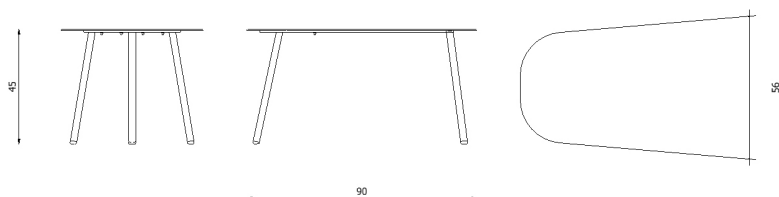

Descrizione / Description

Misure / Quotes

Caratteristiche / Characteristics

Tavolo basso in alluminio verniciato con piano in alluminio puntinato / Low table in painted aluminium with top in speckled aluminium

Design / Design	Alberto Lievore | 2020
Dimensioni / Dimensions	cm 90 x 56 x 45 h
Esterno / Outdoor	Si / Yes
Struttura / Structure	Alluminio laminato ed estruso / Laminated and extruded aluminium
Piedini / Caps	Polipropilene ed elastomero termoplastico / Polypropylene and thermoplastics elastomer
Finitura / Paint finishes	Verniciatura polveri poliesteri o poliuretaniche/ Paint finish with polyester or polyurethane powders
Impilabilità / Stackability	No
Viterie assemblaggio / Assembly screws	Acciaio inox / Stainless steel
Peso netto singolo pezzo / Net weight	8.1 Kg
Pezzi per scatola / Units per package	1 assemblato / 1 assembled
Dimensione e volume imballo / Packaging dimension and volume	cm 100 x 85 x 78 0.663 m³
Peso lordo imballo / Brutto weight package	15 Kg
Garanzia / Quality guarantee	2 anni / 2 years