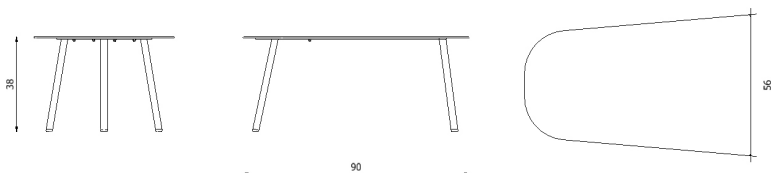

Descrizione / Description

Misure / Quotes

Caratteristiche / Characteristics

Tavolo basso in alluminio verniciato con piano in gres porcellanato / Low table in painted aluminium with top in porcelain stoneware

Design / Design	Alberto Lievore | 2022
Dimensioni / Dimensions	cm 90 x 56 x 38 h
Esterno / Outdoor	Si / Yes
Struttura / Structure	Alluminio laminato, estruso e gres porcellanato / Laminated, extruded aluminium and porcelain stoneware
Piedini / Caps	Polipropilene ed elastomero termoplastico / Polypropylene and thermoplastics elastomer
Finitura / Paint finishes	Verniciatura polveri poliesteri o poliuretaniche/ Paint finish with polyester or polyurethane powders
Impilabilità / Stackability	No
Viterie assemblaggio / Assembly screws	Acciaio inox / Stainless steel
Peso netto singolo pezzo / Net weight	9 Kg
Pezzi per scatola / Units per package	1 assemblato / 1 assembled
Dimensione e volume imballo / Packaging dimension and volume	cm 100 x 85 x 78 0.663 m³
Peso lordo imballo / Brutto weight package	15 Kg
Garanzia / Quality guarantee	2 anni / 2 years