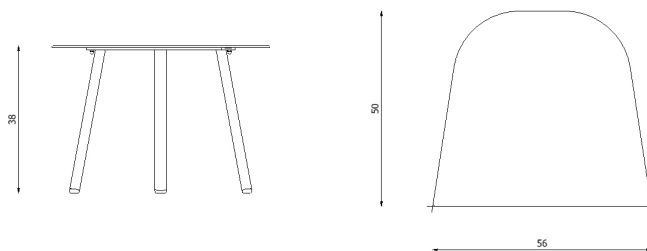

Descrizione / Description

Misure / Quotes

Caratteristiche / Characteristics

Tavolino in alluminio verniciato / Small table in painted aluminium

Design / Design	Alberto Lievore 2020	
Dimensioni / Dimensions	cm 56 x 50 x 38 h	
Esterno / Outdoor	Sì / Yes	
Struttura / Structure	Alluminio laminato ed estruso / Laminated and extruded aluminium	
Piedini / Caps	Polipropilene ed elastomero termoplastico / Polypropylene and thermoplastics elastomer	
Finitura / Paint finishes	Verniciatura polveri poliesteri o poliuretaniche/ Paint finish with polyester or polyurethane powders	
Impilabilità / Stackability	No	
Viterie assemblaggio / Assembly screws	Acciaio inox / Stainless steel	
Peso netto singolo pezzo / Net weight	5 kg	
Pezzi per scatola / Units per package	1 assemblato / 1 assembled	
Dimensione e volume imballo / Packaging dimension and volume	cm 67 x 60 x 56	0.225 m ³
Peso lordo imballo / Brutto weight package	8 Kg	
Garanzia / Quality guarantee	2 anni / 2 years	

Design / Design	Alberto Lievore 2020	
Dimensioni / Dimensions	cm 56 x 50 x 38 h	
Esterno / Outdoor	Sì / Yes	
Struttura / Structure	Alluminio laminato ed estruso / Laminated and extruded aluminium	
Piedini / Caps	Polipropilene ed elastomero termoplastico / Polypropylene and thermoplastics elastomer	
Finitura / Paint finishes	Verniciatura polveri poliesteri o poliuretaniche / Paint finish with polyester or polyurethane powders	
Impilabilità / Stackability	No	
Viterie assemblaggio / Assembly screws	Acciaio inox / Stainless steel	
Peso netto singolo pezzo / Net weight	5 Kg	
Pezzi per scatola / Units per package	1 assemblato / 1 assembled	
Dimensione e volume imballo / Packaging dimension and volume	cm 67 x 60 x 56	0.225 m ³
Peso lordo imballo / Brutto weight package	8 Kg	
Garanzia / Quality guarantee	2 anni / 2 years	