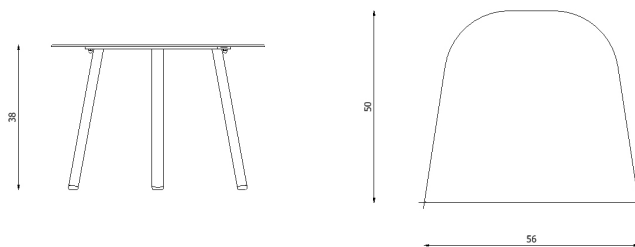

Descrizione / Description

Misure / Quotes

Caratteristiche / Characteristics

Tavolino in alluminio verniciato con piano in alluminio puntinato / Small table in painted aluminium with top in speckled aluminium

Design / Design	Alberto Lievore | 2020	
Dimensioni / Dimensions	cm 56 x 50 x 38 h	
Esterno / Outdoor	Sì / Yes	
Struttura / Structure	Alluminio laminato ed estruso / Laminated and extruded aluminium	
Piedini / Caps	Polipropilene ed elastomero termoplastico / Polypropylene and thermoplastics elastomer	
Finitura / Paint finishes	Verniciatura polveri poliesteri o poliuretaniche / Paint finish with polyester or polyurethane powders	
Impilabilità / Stackability	No	
Viterie assemblaggio / Assembly screws	Acciaio inox / Stainless steel	
Peso netto singolo pezzo / Net weight	5 Kg	
Pezzi per scatola / Units per package	1 assemblato / 1 assembled	
Dimensione e volume imballo / Packaging dimension and volume	cm 67 x 60 x 56	0.225 m³
Peso lordo imballo / Brutto weight package	8 Kg	
Garanzia / Quality guarantee	2 anni / 2 years