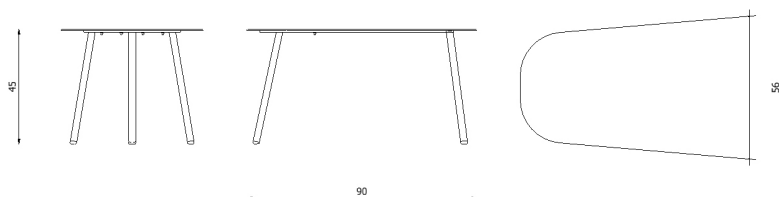

Descrizione / Description

Misure / Quotes

Caratteristiche / Characteristics

Tavolo basso in alluminio verniciato / Low table in painted aluminium

Design / Design	Alberto Lievore | 2020
Dimensioni / Dimensions	cm 90 x 56 x 45 h
Esterno / Outdoor	Si / Yes
Struttura / Structure	Alluminio laminato ed estruso / Laminated and extruded aluminium
Piedini / Caps	Polipropilene ed elastomero termoplastico / Polypropylene and thermoplastics elastomer
Finitura / Paint finishes	Verniciatura polveri poliesteri o poliuretaniche/ Paint finish with polyester or polyurethane powders
Impilabilità / Stackability	No
Viterie assemblaggio / Assembly screws	Acciaio inox / Stainless steel
Peso netto singolo pezzo / Net weight	8.1 Kg
Pezzi per scatola / Units per package	1 assemblato / 1 assembled
Dimensione e volume imballo / Packaging dimension and volume	cm 100 x 85 x 78 0.663 m³
Peso lordo imballo / Brutto weight package	15 Kg
Garanzia / Quality guarantee	2 anni / 2 years