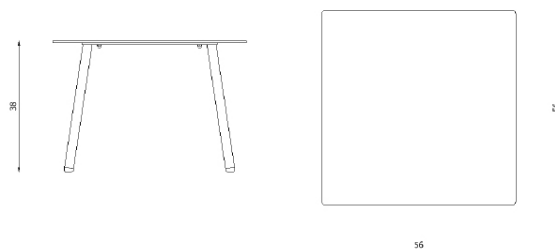

Descrizione / Description

Misure / Quotes

Caratteristiche / Characteristics

Tavolo basso quadrato in alluminio verniciato / Low square table in painted aluminium

Design / Design	Alberto Lievore | 2020
Dimensioni / Dimensions	cm 56 x 56 x h 38
Esterno / Outdoor	Si / Yes
Struttura / Structure	Alluminio laminato ed estruso / Laminated and extruded aluminium
Piedini / Caps	Polipropilene ed elastomero termoplastico / Polypropylene and thermoplastics elastomer
Finitura / Paint finishes	Verniciatura polveri poliesteri o poliuretaniche/ Paint finish with polyester or polyurethane powders
Impilabilità / Stackability	No
Viterie assemblaggio / Assembly screws	Acciaio inox / Stainless steel
Peso netto singolo pezzo / Net weight	6.7 Kg
Pezzi per scatola / Units per package	1 assemblato / 1 assembled
Dimensione e volume imballo / Packaging dimension and volume	cm 67 x 60 x 56 0.225 m³
Peso lordo imballo / Brutto weight package	10 Kg
Garanzia / Quality guarantee	2 anni / 2 years