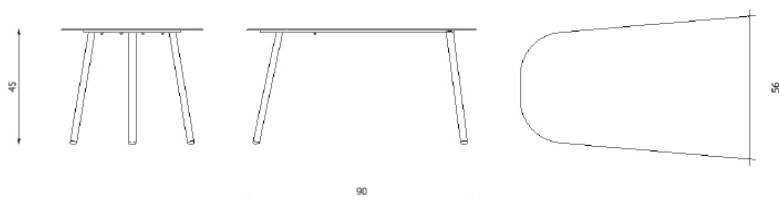

Descrizione / Description

Misure / Quotes

Caratteristiche / Characteristics

Tavolo basso in alluminio verniciato con piano in gres porcellanato / Low table in painted aluminium with top in porcelain stoneware

Design / Design	Alberto Lievore | 2022
Dimensioni / Dimensions	cm 90 x 56 x 45 h
Esterno / Outdoor	Si / Yes
Struttura / Structure	Alluminio laminato, estruso e gres porcellanato / Laminated, extruded aluminium and porcelain stoneware
Piedini / Caps	Polipropilene e polietilene / Polypropylene and polyethylene
Finitura / Paint finishes	Verniciatura polveri poliesteri o poliuretaniche/ Paint finish with polyester or polyurethane powders
Impilabilità / Stackability	No
Viterie assemblaggio / Assembly screws	Acciaio inox / Stainless steel
Peso netto singolo pezzo / Net weight	9.2 Kg
Pezzi per scatola / Units per package	1 assemblato / 1 assembled
Dimensione e volume imballo / Packaging dimension and volume	cm 100 x 85 x 78 0.663 m³
Peso lordo imballo / Brutto weight package	15.4 Kg
Garanzia / Quality guarantee	2 anni / 2 years