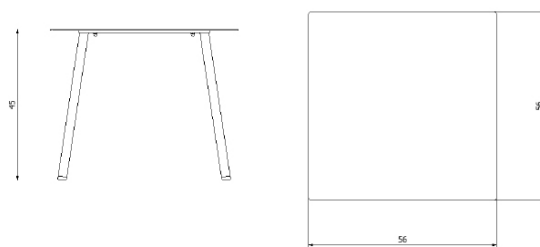

Descrizione / Description

Misure / Quotes

Caratteristiche / Characteristics

Tavolo basso quadrato in alluminio verniciato con piano in alluminio puntinato /
Low square table in painted aluminium with top in speckled aluminium

Design / Design	Alberto Lievore | 2020
Dimensioni / Dimensions	cm 56 x 56 x 45 h
Esterno / Outdoor	Si / Yes
Struttura / Structure	Alluminio laminato ed estruso / Laminated and extruded aluminium
Piedini / Caps	Polipropilene ed elastomero termoplastico / Polypropylene and thermoplastics elastomer
Finitura / Paint finishes	Verniciatura polveri poliestere o poliuretaniche/ Paint finish with polyester or polyurethane powders
Impilabilità / Stackability	No
Viterie assemblaggio / Assembly screws	Acciaio inox / Stainless steel
Peso netto singolo pezzo / Net weight	7 Kg
Pezzi per scatola / Units per package	1 assemblato / 1 assembled
Dimensione e volume imballo / Packaging dimension and volume	cm 67 x 60 x 56 0.225 m³
Peso lordo imballo / Brutto weight package	10 Kg
Garanzia / Quality guarantee	2 anni / 2 years