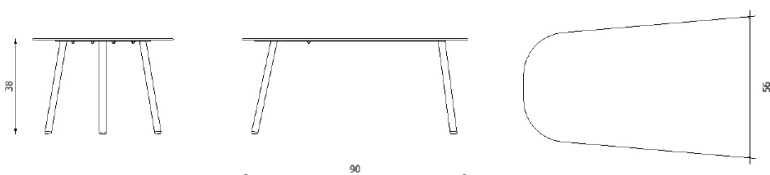

Descrizione / Description

Misure / Quotes

Caratteristiche / Characteristics

Tavolo basso in alluminio verniciato / Low table in painted aluminium

Design / Design	Alberto Lievore | 2020
Dimensioni / Dimensions	cm 90 x 56 x 38 h
Esterno / Outdoor	Si / Yes
Struttura / Structure	Alluminio laminato ed estruso / Laminated and extruded aluminium
Piedini / Caps	Polipropilene ed elastomero termoplastico / Polypropylene and thermoplastics elastomer
Finitura / Paint finishes	Verniciatura polveri poliesteri o poliuretaniche/ Paint finish with polyester or polyurethane powders
Impilabilità / Stackability	No
Viterie assemblaggio / Assembly screws	Acciaio inox / Stainless steel
Peso netto singolo pezzo / Net weight	7.9 Kg
Pezzi per scatola / Units per package	1 assemblato / 1 assembled
Dimensione e volume imballo / Packaging dimension and volume	cm 100 x 85 x 78 0.663 m³
Peso lordo imballo / Brutto weight package	14 Kg
Garanzia / Quality guarantee	2 anni / 2 years