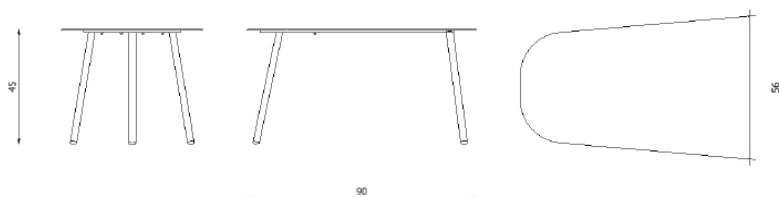

Descrizione / Description

Misure / Quotes

Caratteristiche / Characteristics

Tavolo basso in alluminio verniciato con piano in alluminio puntinato / Low table in painted aluminium with top in speckled aluminium

Design / Design	Alberto Lievore | 2020
Dimensioni / Dimensions	cm 90 x 56 x 45 h
Esterno / Outdoor	Si / Yes
Struttura / Structure	Alluminio laminato ed estruso / Laminated and extruded aluminium
Piedini / Caps	Polipropilene ed elastomero termoplastico / Polypropylene and thermoplastics elastomer
Finitura / Paint finishes	Verniciatura polveri poliesteri o poliuretaniche/ Paint finish with polyester or polyurethane powders
Impilabilità / Stackability	No
Viterie assemblaggio / Assembly screws	Acciaio inox / Stainless steel
Peso netto singolo pezzo / Net weight	8.1 Kg
Pezzi per scatola / Units per package	1 assemblato / 1 assembled
Dimensione e volume imballo / Packaging dimension and volume	cm 100 x 85 x 78 0.663 m³
Peso lordo imballo / Brutto weight package	15 Kg
Garanzia / Quality guarantee	2 anni / 2 years