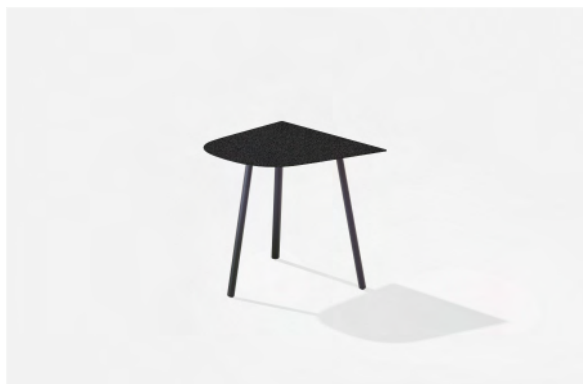

Descrizione / Description

Misure / Quotes

Caratteristiche / Characteristics

Tavolino in alluminio verniciato con piano in alluminio puntinato / Small table in painted aluminium with top in speckled aluminium

Design / Design	Alberto Lievore | 2020
Dimensioni / Dimensions	cm 56 x 50 x 45 h
Esterno / Outdoor	Si / Yes
Struttura / Structure	Alluminio laminato ed estruso / Laminated and extruded aluminium
Piedini / Caps	Polipropilene ed elastomero termoplastico / Polypropylene and thermoplastics elastomer
Finitura / Paint finishes	Verniciatura polveri poliestere o poliuretaniche/ Paint finish with polyester or polyurethane powders
Impilabilità / Stackability	No
Viterie assemblaggio / Assembly screws	Acciaio inox / Stainless steel
Peso netto singolo pezzo / Net weight	5.2 kg
Pezzi per scatola / Units per package	1 assemblato / 1 assembled
Dimensione e volume imballo / Packaging dimension and volume	cm 67 x 60 x 56 0.225 m³
Peso lordo imballo / Brutto weight package	8 Kg
Garanzia / Quality guarantee	2 anni / 2 years