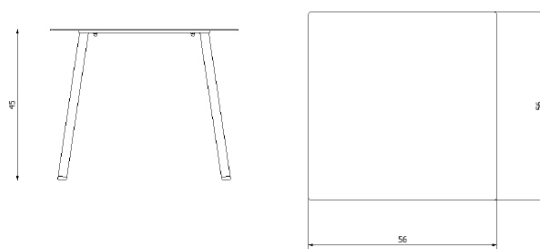

Descrizione / Description

Misure / Quotes

Caratteristiche / Characteristics

Tavolo basso quadrato in alluminio verniciato con piano in gres porcellanato / Low square table in painted aluminium with top in porcelain stoneware

Design / Design	Alberto Lievore | 2022
Dimensioni / Dimensions	cm 56 x 56 x 45 h
Esterno / Outdoor	Si / Yes
Struttura / Structure	Alluminio laminato, estruso e gres porcellanato / Laminated, extruded aluminium and porcelain stoneware
Piedini / Caps	Polipropilene e polietilene / Polypropylene and polyethylene
Finitura / Paint finishes	Verniciatura polveri poliesteri o poliuretaniche/ Paint finish with polyester or polyurethane powders
Impilabilità / Stackability	No
Viterie assemblaggio / Assembly screws	Acciaio inox / Stainless steel
Peso netto singolo pezzo / Net weight	7.8 Kg
Pezzi per scatola / Units per package	1 assemblato / 1 assembled
Dimensione e volume imballo / Packaging dimension and volume	cm 67 x 60 x 56 0.225 m³
Peso lordo imballo / Brutto weight package	11 Kg
Garanzia / Quality guarantee	2 anni / 2 years