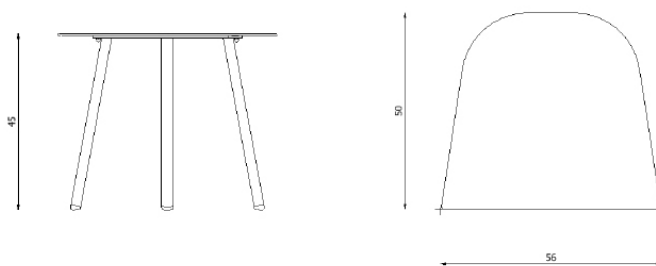

Descrizione / Description

Misure / Quotes

Caratteristiche / Characteristics

Tavolino in alluminio verniciato con piano in gres porcellanato /
Small table in painted aluminium with top in porcelain stoneware

Design / Design	Alberto Lievore | 2022
Dimensioni / Dimensions	cm 56 x 50 x 45 h
Esterno / Outdoor	Si / Yes
Struttura / Structure	Alluminio laminato, estruso e gres porcellanato / Laminated, extruded aluminium and porcelain stoneware
Piedini / Caps	Polipropilene e polietilene / Polypropylene and polyethylene elastomer
Finitura / Paint finishes	Verniciatura polveri poliesteri o poliuretaniche/ Paint finish with polyester or polyurethane powders
Impilabilità / Stackability	No
Viterie assemblaggio / Assembly screws	Acciaio inox / Stainless steel
Peso netto singolo pezzo / Net weight	6.5 kg
Pezzi per scatola / Units per package	1 assemblato / 1 assembled
Dimensione e volume imballo / Packaging dimension and volume	cm 67 x 60 x 56 0.225 m³
Peso lordo imballo / Brutto weight package	9.7 Kg
Garanzia / Quality guarantee	2 anni / 2 years