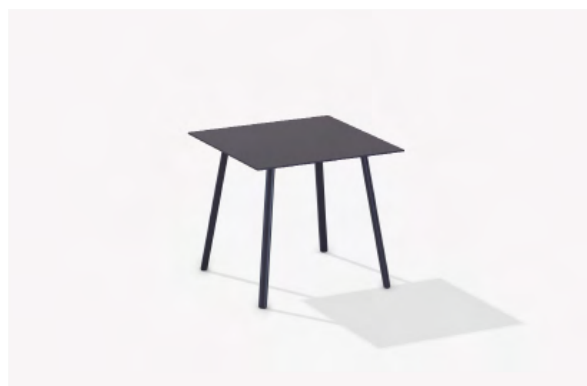

Descrizione / Description

Misure / Quotes

Caratteristiche / Characteristics

Tavolo basso quadrato in alluminio verniciato / Low square table in painted aluminium

Design / Design	Alberto Lievore | 2020
Dimensioni / Dimensions	cm 56 x 56 x h 45
Esterno / Outdoor	Si / Yes
Struttura / Structure	Alluminio laminato ed estruso / Laminated and extruded aluminium
Piedini / Caps	Polipropilene ed elastomero termoplastico / Polypropylene and thermoplastics elastomer
Finitura / Paint finishes	Verniciatura polveri poliestere o poliuretaniche/ Paint finish with polyester or polyurethane powders
Impilabilità / Stackability	No
Viterie assemblaggio / Assembly screws	Acciaio inox / Stainless steel
Peso netto singolo pezzo / Net weight	7 Kg
Pezzi per scatola / Units per package	1 assemblato / 1 assembled
Dimensione e volume imballo / Packaging dimension and volume	cm 67 x 60 x 56 0.225 m³
Peso lordo imballo / Brutto weight package	10 Kg
Garanzia / Quality guarantee	2 anni / 2 years