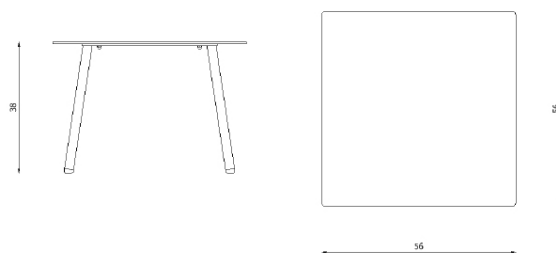

Descrizione / Description

Misure / Quotes

Caratteristiche / Characteristics

Tavolo basso quadrato in alluminio verniciato con piano in gres porcellanato / Low square table in painted aluminium with top in porcelain stoneware

Design / Design	Alberto Lievore | 2022
Dimensioni / Dimensions	cm 56 x 56 x h 38
Esterno / Outdoor	Si / Yes
Struttura / Structure	Alluminio laminato, estruso e gres porcellanato / Laminated, extruded aluminium and porcelain stoneware
Piedini / Caps	Polipropilene e polietilene / Polypropylene and polyethylene
Finitura / Paint finishes	Verniciatura polveri poliesteri o poliuretaniche/ Paint finish with polyester or polyurethane powders
Impilabilità / Stackability	No
Viterie assemblaggio / Assembly screws	Acciaio inox / Stainless steel
Peso netto singolo pezzo / Net weight	7.6 Kg
Pezzi per scatola / Units per package	1 assemblato / 1 assembled
Dimensione e volume imballo / Packaging dimension and volume	cm 67 x 60 x 56 0.225 m³
Peso lordo imballo / Brutto weight package	10.8 Kg
Garanzia / Quality guarantee	2 anni / 2 years