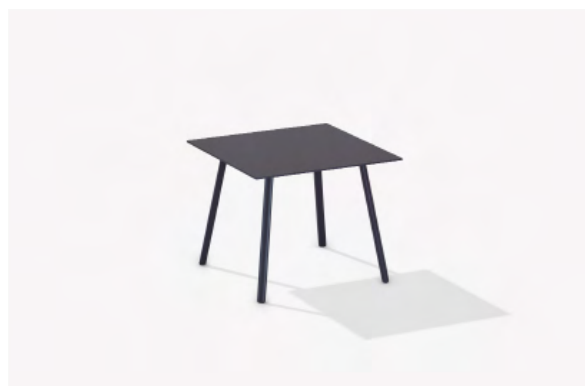

Descrizione / Description

Misure / Quotes

Caratteristiche / Characteristics

Tavolo basso quadrato in alluminio verniciato / Low square table in painted aluminium

Design / Design	Alberto Lievore | 2020
Dimensioni / Dimensions	cm 56 x 56 x h 38
Esterno / Outdoor	Si / Yes
Struttura / Structure	Alluminio laminato ed estruso / Laminated and extruded aluminium
Piedini / Caps	Polipropilene ed elastomero termoplastico / Polypropylene and thermoplastics elastomer
Finitura / Paint finishes	Verniciatura polveri poliesteri o poliuretaniche/ Paint finish with polyester or polyurethane powders
Impilabilità / Stackability	No
Viterie assemblaggio / Assembly screws	Acciaio inox / Stainless steel
Peso netto singolo pezzo / Net weight	6.7 Kg
Pezzi per scatola / Units per package	1 assemblato / 1 assembled
Dimensione e volume imballo / Packaging dimension and volume	cm 67 x 60 x 56 0.225 m³
Peso lordo imballo / Brutto weight package	10 Kg
Garanzia / Quality guarantee	2 anni / 2 years