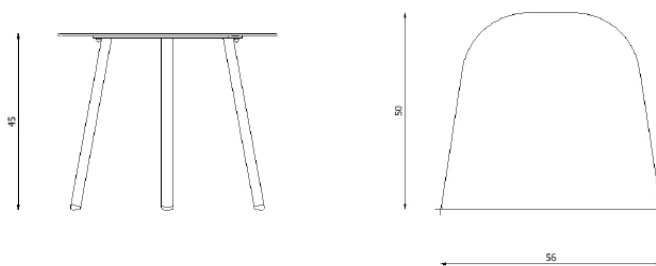

Descrizione / Description

Misure / Quotes

Caratteristiche / Characteristics

Tavolino in alluminio verniciato con piano in alluminio puntinato / Small table in painted aluminium with top in speckled aluminium

Design / Design	Alberto Lievore | 2020
Dimensioni / Dimensions	cm 56 x 50 x 45 h
Esterno / Outdoor	Si / Yes
Struttura / Structure	Alluminio laminato ed estruso / Laminated and extruded aluminium
Piedini / Caps	Polipropilene ed elastomero termoplastico / Polypropylene and thermoplastics elastomer
Finitura / Paint finishes	Verniciatura polveri poliestere o poliuretaniche/ Paint finish with polyester or polyurethane powders
Impilabilità / Stackability	No
Viterie assemblaggio / Assembly screws	Acciaio inox / Stainless steel
Peso netto singolo pezzo / Net weight	5.2 kg
Pezzi per scatola / Units per package	1 assemblato / 1 assembled
Dimensione e volume imballo / Packaging dimension and volume	cm 67 x 60 x 56 0.225 m³
Peso lordo imballo / Brutto weight package	8 Kg
Garanzia / Quality guarantee	2 anni / 2 years