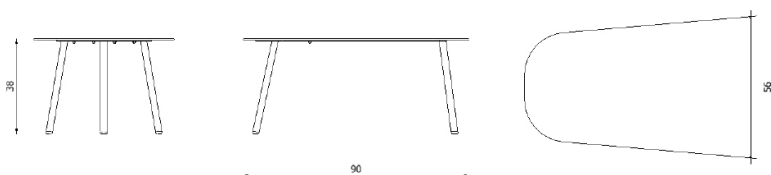

Descrizione / Description

Misure / Quotes

Caratteristiche / Characteristics

Tavolo basso in alluminio verniciato con piano in alluminio puntinato / Low table in painted aluminium with top in speckled aluminium

Design / Design	Alberto Lievore | 2020
Dimensioni / Dimensions	cm 90 x 56 x 38 h
Esterno / Outdoor	Si / Yes
Struttura / Structure	Alluminio laminato ed estruso / Laminated and extruded aluminium
Piedini / Caps	Polipropilene ed elastomero termoplastico / Polypropylene and thermoplastics elastomer
Finitura / Paint finishes	Verniciatura polveri poliesteri o poliuretaniche/ Paint finish with polyester or polyurethane powders
Impilabilità / Stackability	No
Viterie assemblaggio / Assembly screws	Acciaio inox / Stainless steel
Peso netto singolo pezzo / Net weight	7.9 Kg
Pezzi per scatola / Units per package	1 assemblato / 1 assembled
Dimensione e volume imballo / Packaging dimension and volume	cm 100 x 85 x 78 0.663 m³
Peso lordo imballo / Brutto weight package	14 Kg
Garanzia / Quality guarantee	2 anni / 2 years