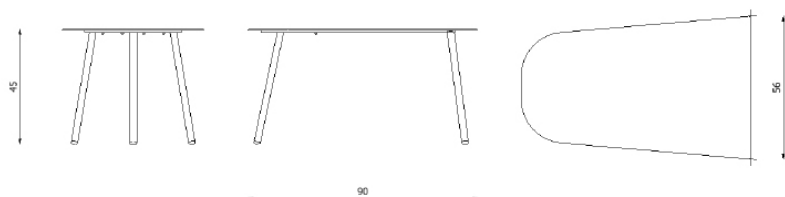

Descrizione / Description

Misure / Quotes

Caratteristiche / Characteristics

Tavolo basso in alluminio verniciato / Low table in painted aluminium

Design / Design	Alberto Lievore | 2020
Dimensioni / Dimensions	cm 90 x 56 x 45 h
Esterno / Outdoor	Si / Yes
Struttura / Structure	Alluminio laminato ed estruso / Laminated and extruded aluminium
Piedini / Caps	Polipropilene ed elastomero termoplastico / Polypropylene and thermoplastics elastomer
Finitura / Paint finishes	Verniciatura polveri poliesteri o poliuretaniche/ Paint finish with polyester or polyurethane powders
Impilabilità / Stackability	No
Viterie assemblaggio / Assembly screws	Acciaio inox / Stainless steel
Peso netto singolo pezzo / Net weight	8.1 Kg
Pezzi per scatola / Units per package	1 assemblato / 1 assembled
Dimensione e volume imballo / Packaging dimension and volume	cm 100 x 85 x 78 0.663 m³
Peso lordo imballo / Brutto weight package	15 Kg
Garanzia / Quality guarantee	2 anni / 2 years