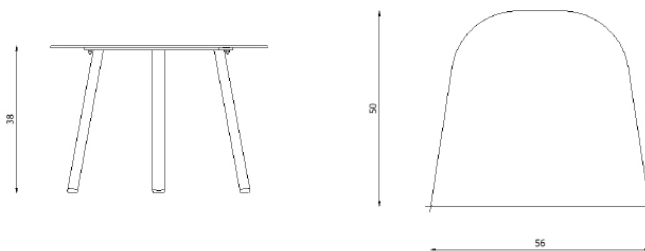

Descrizione / Description

Misure / Quotes

Caratteristiche / Characteristics

Tavolino in alluminio verniciato / Small table in painted aluminium

Design / Design	Alberto Lievore | 2020
Dimensioni / Dimensions	cm 56 x 50 x 38 h
Esterno / Outdoor	Si / Yes
Struttura / Structure	Alluminio laminato ed estruso / Laminated and extruded aluminium
Piedini / Caps	Polipropilene ed elastomero termoplastico / Polypropylene and thermoplastics elastomer
Finitura / Paint finishes	Verniciatura polveri poliestere o poliuretatiche/ Paint finish with polyester or polyurethane powders
Impilabilità / Stackability	No
Viterie assemblaggio / Assembly screws	Acciaio inox / Stainless steel
Peso netto singolo pezzo / Net weight	5 kg
Pezzi per scatola / Units per package	1 assemblato / 1 assembled
Dimensione e volume imballo / Packaging dimension and volume	cm 67 x 60 x 56 0.225 m³
Peso lordo imballo / Brutto weight package	8 Kg
Garanzia / Quality guarantee	2 anni / 2 years