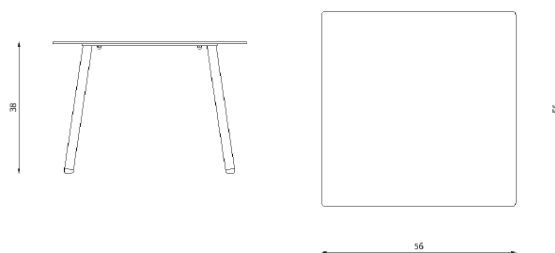

Descrizione / Description

Misure / Quotes

Caratteristiche / Characteristics

Tavolo basso quadrato in alluminio verniciato con piano in alluminio puntinato /
Low square table in painted aluminium with top in speckled aluminium

Design / Design	Alberto Lievore | 2020
Dimensioni / Dimensions	cm 56 x 56 x h 38
Esterno / Outdoor	Si / Yes
Struttura / Structure	Alluminio laminato ed estruso / Laminated and extruded aluminium
Piedini / Caps	Polipropilene ed elastomero termoplastico / Polypropylene and thermoplastics elastomer
Finitura / Paint finishes	Verniciatura polveri poliestere o poliuretatiche/ Paint finish with polyester or polyurethane powders
Impilabilità / Stackability	No
Viterie assemblaggio / Assembly screws	Acciaio inox / Stainless steel
Peso netto singolo pezzo / Net weight	6.7 Kg
Pezzi per scatola / Units per package	1 assemblato / 1 assembled
Dimensione e volume imballo / Packaging dimension and volume	cm 67 x 60 x 56 0.225 m³
Peso lordo imballo / Brutto weight package	10 Kg
Garanzia / Quality guarantee	2 anni / 2 years