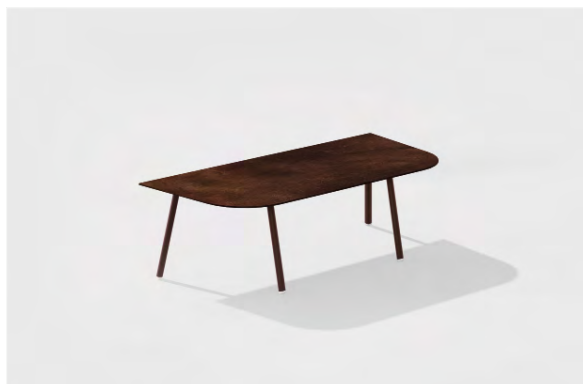

Descrizione / Description

Misure / Quotes

Caratteristiche / Characteristics

Tavolo basso in alluminio verniciato con piano in gres porcellanato / Low table in painted aluminium with top in porcelain stoneware

Design / Design	Alberto Lievore | 2022
Dimensioni / Dimensions	cm 120 x 56 x h 38
Esterno / Outdoor	Si / Yes
Struttura / Structure	Alluminio laminato, estruso e gres porcellanato / Laminated, extruded aluminium and porcelain stoneware
Piedini / Caps	Polipropilene e polietilene / Polypropylene and polyethylene
Finitura / Paint finishes	Verniciatura polveri poliesteri o poliuretaniche/ Paint finish with polyester or polyurethane powders
Impilabilità / Stackability	No
Viterie assemblaggio / Assembly screws	Acciaio inox / Stainless steel
Peso netto singolo pezzo / Net weight	13.1 Kg
Pezzi per scatola / Units per package	1 assemblato / 1 assembled
Dimensione e volume imballo / Packaging dimension and volume	cm 157 x 89 x 51 0.712 m³
Peso lordo imballo / Brutto weight package	19.8 Kg
Garanzia / Quality guarantee	2 anni / 2 years