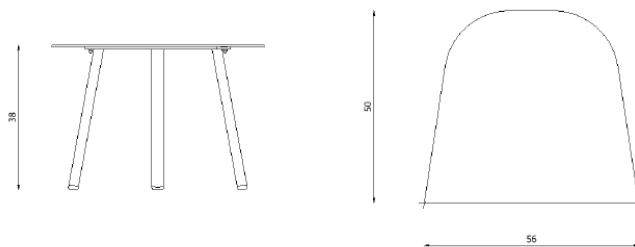

Descrizione / Description

Misure / Quotes

Caratteristiche / Characteristics

Tavolino in alluminio verniciato con piano in gres porcellanato /
Small table in painted aluminium with top in porcelain stoneware

Design / Design	Alberto Lievore | 2022
Dimensioni / Dimensions	cm 56 x 50 x 38 h
Esterno / Outdoor	Si / Yes
Struttura / Structure	Alluminio laminato, estruso e gres porcellanato / Laminated, extruded aluminium and porcelain stoneware
Piedini / Caps	Polipropilene e polietilene / Polypropylene and polyethylene
Finitura / Paint finishes	Verniciatura polveri poliesteri o poliuretaniche/ Paint finish with polyester or polyurethane powders
Impilabilità / Stackability	No
Viterie assemblaggio / Assembly screws	Acciaio inox / Stainless steel
Peso netto singolo pezzo / Net weight	6,3 Kg
Pezzi per scatola / Units per package	1 assemblato / 1 assembled
Dimensione e volume imballo / Packaging dimension and volume	cm 67 x 60 x 56 0.225 m³
Peso lordo imballo / Brutto weight package	9.5 Kg
Garanzia / Quality guarantee	2 anni / 2 years