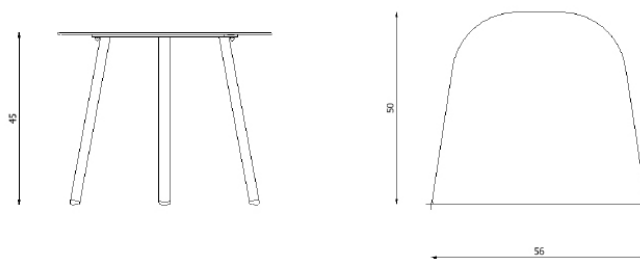

Descrizione / Description

Misure / Quotes

Caratteristiche / Characteristics

Tavolino in alluminio verniciato / Small table in painted aluminium

Design / Design	Alberto Lievore | 2020
Dimensioni / Dimensions	cm 56 x 50 x 45 h
Esterno / Outdoor	Si / Yes
Struttura / Structure	Alluminio laminato ed estruso / Laminated and extruded aluminium
Piedini / Caps	Polipropilene ed elastomero termoplastico / Polypropylene and thermoplastics elastomer
Finitura / Paint finishes	Verniciatura polveri poliesteri o poliuretaniche/ Paint finish with polyester or polyurethane powders
Impilabilità / Stackability	No
Viterie assemblaggio / Assembly screws	Acciaio inox / Stainless steel
Peso netto singolo pezzo / Net weight	5.2 Kg
Pezzi per scatola / Units per package	1 assemblato / 1 assembled
Dimensione e volume imballo / Packaging dimension and volume	cm 67 x 60 x 56 0.225 m³
Peso lordo imballo / Brutto weight package	8 Kg
Garanzia / Quality guarantee	2 anni / 2 years