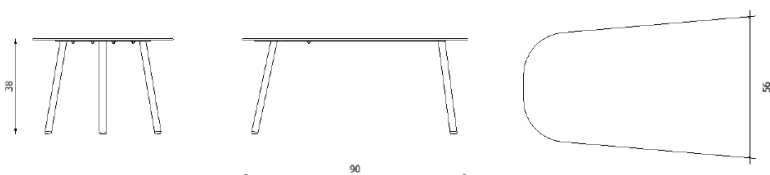

Descrizione / Description

Misure / Quotes

Caratteristiche / Characteristics

Tavolo basso in alluminio verniciato con piano in gres porcellanato / Low table in painted aluminium with top in porcelain stoneware

Design / Design	Alberto Lievore | 2022
Dimensioni / Dimensions	cm 90 x 56 x 38 h
Esterno / Outdoor	Si / Yes
Struttura / Structure	Alluminio laminato, estruso e gres porcellanato / Laminated, extruded aluminium and porcelain stoneware
Piedini / Caps	Polipropilene ed elastomero termoplastico / Polypropylene and thermoplastics elastomer
Finitura / Paint finishes	Verniciatura polveri poliesteri o poliuretaniche/ Paint finish with polyester or polyurethane powders
Impilabilità / Stackability	No
Viterie assemblaggio / Assembly screws	Acciaio inox / Stainless steel
Peso netto singolo pezzo / Net weight	9 Kg
Pezzi per scatola / Units per package	1 assemblato / 1 assembled
Dimensione e volume imballo / Packaging dimension and volume	cm 100 x 85 x 78 0.663 m³
Peso lordo imballo / Brutto weight package	15 Kg
Garanzia / Quality guarantee	2 anni / 2 years