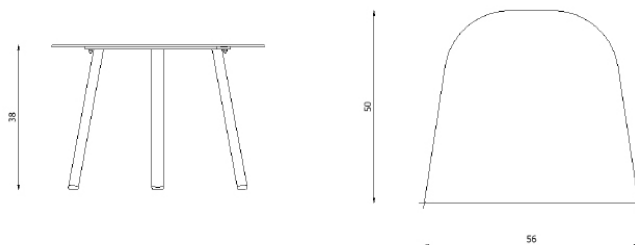

Descrizione / Description

Misure / Quotes

Caratteristiche / Characteristics

Tavolino in alluminio verniciato con piano in alluminio puntinato / Small table in painted aluminium with top in speckled aluminium

Design / Design	Alberto Lievore | 2020
Dimensioni / Dimensions	cm 56 x 50 x 38 h
Esterno / Outdoor	Si / Yes
Struttura / Structure	Alluminio laminato ed estruso / Laminated and extruded aluminium
Piedini / Caps	Polipropilene ed elastomero termoplastico / Polypropylene and thermoplastics elastomer
Finitura / Paint finishes	Verniciatura polveri poliestere o poliuretaniche/ Paint finish with polyester or polyurethane powders
Impilabilità / Stackability	No
Viterie assemblaggio / Assembly screws	Acciaio inox / Stainless steel
Peso netto singolo pezzo / Net weight	5 Kg
Pezzi per scatola / Units per package	1 assemblato / 1 assembled
Dimensione e volume imballo / Packaging dimension and volume	cm 67 x 60 x 56 0.225 m³
Peso lordo imballo / Brutto weight package	8 Kg
Garanzia / Quality guarantee	2 anni / 2 years