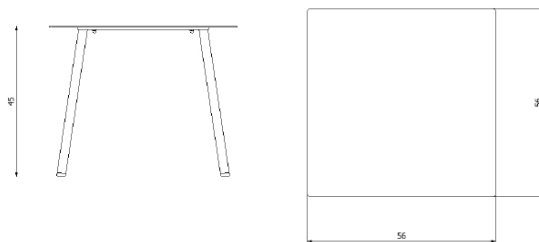

Descrizione / Description

Misure / Quotes

Caratteristiche / Characteristics

Tavolo basso quadrato in alluminio verniciato / Low square table in painted aluminium

Design / Design	Alberto Lievore | 2020
Dimensioni / Dimensions	cm 56 x 56 x h 45
Esterno / Outdoor	Si / Yes
Struttura / Structure	Alluminio laminato ed estruso / Laminated and extruded aluminium
Piedini / Caps	Polipropilene ed elastomero termoplastico / Polypropylene and thermoplastics elastomer
Finitura / Paint finishes	Verniciatura polveri poliestere o poliuretaniche/ Paint finish with polyester or polyurethane powders
Impilabilità / Stackability	No
Viterie assemblaggio / Assembly screws	Acciaio inox / Stainless steel
Peso netto singolo pezzo / Net weight	7 Kg
Pezzi per scatola / Units per package	1 assemblato / 1 assembled
Dimensione e volume imballo / Packaging dimension and volume	cm 67 x 60 x 56 0.225 m³
Peso lordo imballo / Brutto weight package	10 Kg
Garanzia / Quality guarantee	2 anni / 2 years