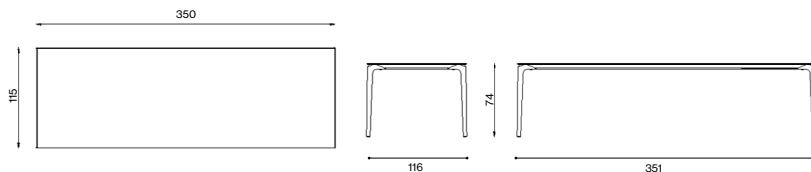

Descrizione / Description

Misure / Quotes

Caratteristiche / Characteristics

Tavolo rettangolare in alluminio verniciato / Rectangular table in painted aluminium

Design / Design	Alberto Lievore | 2021
Dimensioni / Dimensions	351 x 116 x 74 h
Esterno / Outdoor	Si / Yes
Struttura / Structure	Alluminio pressofuso, estruso e laminato / Die-cast, extruded and laminated aluminium
Elementi plastici / Plastic elements	Polipropilene ed elastomero termoplastico / Polypropylene and thermoplastic elastomer
Finitura / Paint finishes	Verniciatura polveri poliesteri o poliuretaniche / Paint finish with polyester or polyurethane powders
Impilabilità / Stackability	No
Viterie assemblaggio / Assembly screws	Acciaio inox / Stainless steel
Peso netto singolo pezzo / Net weight	59 kg
Pezzi per scatola / Units per package	1 disassemblato / 1 disassembled
Dimensione e volume imballo / Packaging dimension and volume	365 x 130 x 22 cm 1.044 m³
Peso lordo imballo / Gross weight package	75 kg
Garanzia / Quality guarantee	2 anni / 2 years