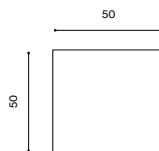

Descrizione / Description

Misure / Quotes

Caratteristiche / Characteristics

Tavolo basso quadrato in alluminio verniciato con piano in alluminio puntinato /
Low square table in painted aluminium with top in speckled aluminium

Design / Design	Alberto Lievore | 2019
Dimensioni / Dimensions	50 x 50 x 38 h
Esterno / Outdoor	Si / Yes
Struttura / Structure	Alluminio pressofuso, estruso e laminato / Die-cast, extruded and laminated aluminium
Elementi plastici / Plastic elements	Polipropilene ed elastomero termoplastico / Polypropylene and thermoplastic elastomer
Finitura / Paint finishes	Verniciatura polveri poliuretaniche ed effetto puntinato / Polyurethane powder coating with and speckled aluminium effect
Impilabilità / Stackability	No
Viterie assemblaggio / Assembly screws	Acciaio inox / Stainless steel
Peso netto singolo pezzo / Net weight	8 kg
Pezzi per scatola / Units per package	1 disassemblato / 1 disassembled
Dimensione e volume imballo / Packaging dimension and volume	63 x 63 x 20 cm 0.079 m³
Peso lordo imballo / Gross weight package	14 kg
Garanzia / Quality guarantee	2 anni / 2 years