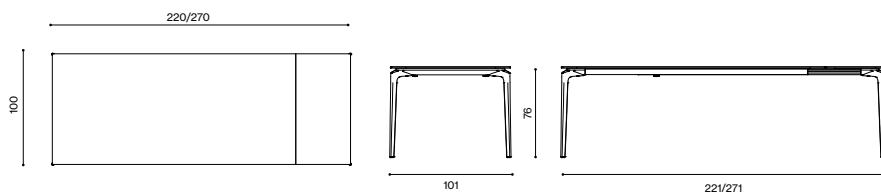

Descrizione / Description

Misure / Quotes

Caratteristiche / Characteristics

Tavolo rettangolare allungabile in alluminio verniciato con piano e prolunga in gres porcellanato (sp. 6 mm). Predisposto per una seconda prolunga / Extendible rectangular table in painted aluminium with top and extension in porcelain stoneware (th. 6 mm). Ready for a second

Design / Design

Alberto Lievore | 2023

Dimensioni / Dimensions

221/271 x 101 x 76 h

Esterno / Outdoor

Sì / Yes

Struttura / Structure

Alluminio pressofuso, estruso con piano in gres porcellanato / Die-cast, extruded aluminium with porcelain stoneware top

Elementi plastici / Plastic elements

Polipropilene ed elastomero termoplastico / Polypropylene and thermoplastic elastomer

Finitura / Paint finishes

Verniciatura polveri poliuretatiche ed effetto puntinato / Polyurethane powder coating with and speckled aluminium effect

Impilabilità / Stackability

No

Viterie assemblaggio / Assembly screws

Acciaio inox / Stainless steel

Peso netto singolo pezzo / Net weight

44.4 / 51.4 / 58.4 kg

Pezzi per scatola / Units per package

1 disassemblato / 1 disassembled

Dimensione e volume imballo / Packaging dimension and volume

252 x 116 x 21 cm 0.614 m³

Peso lordo imballo / Gross weight package

64 kg

Garanzia / Quality guarantee

2 anni / 2 years

Note/notes

La prolunga opzionale potrebbe non essere tagliata dalla stessa lastra che è stata utilizzata per il tavolo e per la prima prolunga. Per ragioni tecniche, la grafica su di essa quindi potrebbe differire da quella del tavolo e della prima prolunga / The optional extension may not be cut from the same plate that was used for the table and the first extension. For technical reasons, the graphics on it may therefore differ from those on the table and the first extension