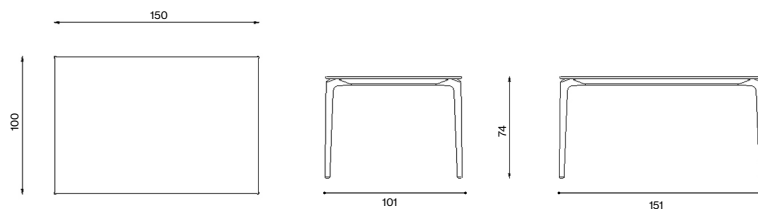

Descrizione / Description

Misure / Quotes

Caratteristiche / Characteristics

Tavolo rettangolare in alluminio verniciato con piano in gres porcellanato / Rectangular table in painted aluminium with porcelain stoneware table top

Design / Design	Alberto Lievore | 2019
Dimensioni / Dimensions	151 x 101 x 74 h
Esterno / Outdoor	Si / Yes
Struttura / Structure	Alluminio pressofuso, estruso con piano in gres porcellanato / Die-cast, extruded aluminium with porcelain stoneware top
Elementi plastici / Plastic elements	Polipropilene ed elastomero termoplastico / Polypropylene and thermoplastic elastomer
Finitura / Paint finishes	Verniciatura polveri poliesteri o poliuretaniche / Paint finish with polyester or polyurethane powders
Impilabilità / Stackability	No
Viterie assemblaggio / Assembly screws	Acciaio inox / Stainless steel
Peso netto singolo pezzo / Net weight	41.5 kg
Pezzi per scatola / Units per package	1 disassemblato / 1 disassembled
Dimensione e volume imballo / Packaging dimension and volume	187 x 110 x 25 cm 0.514 m³
Peso lordo imballo / Gross weight package	50 kg
Garanzia / Quality guarantee	2 anni / 2 years