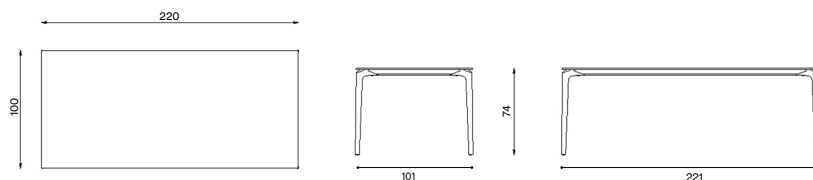

Descrizione / Description

Misure / Quotes

Caratteristiche / Characteristics

Tavolo rettangolare in alluminio verniciato / Rectangular table in painted aluminium

Design / Design	Alberto Lievore | 2019
Dimensioni / Dimensions	221 x 101 x 74 h
Esterno / Outdoor	Si / Yes
Struttura / Structure	Alluminio pressofuso, estruso e laminato / Die-cast, extruded and laminated aluminium
Elementi plastici / Plastic elements	Polipropilene ed elastomero termoplastico / Polypropylene and thermoplastic elastomer
Finitura / Paint finishes	Verniciatura polveri poliesteri o poliuretaniche / Paint finish with polyester or polyurethane powders
Impilabilità / Stackability	No
Viterie assemblaggio / Assembly screws	Acciaio inox / Stainless steel
Peso netto singolo pezzo / Net weight	40 kg
Pezzi per scatola / Units per package	1 disassemblato / 1 disassembled
Dimensione e volume imballo / Packaging dimension and volume	252 x 116 x 20 cm 0.585 m³
Peso lordo imballo / Gross weight package	50 kg
Garanzia / Quality guarantee	2 anni / 2 years