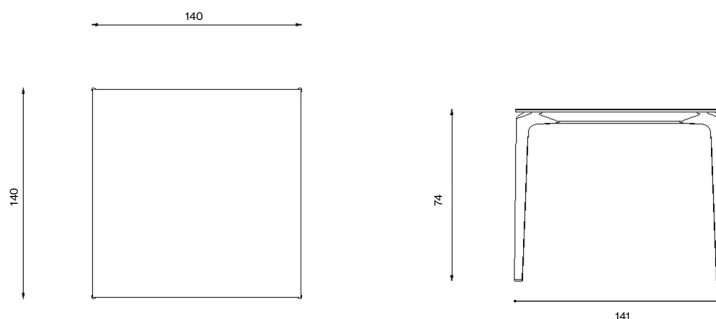

Descrizione / Description

Misure / Quotes

Caratteristiche / Characteristics

Tavolo quadrato in alluminio verniciato / Square table in painted aluminium

Design / Design	Alberto Lievore | 2020
Dimensioni / Dimensions	141 x 141 x 74 h
Esterno / Outdoor	Si / Yes
Struttura / Structure	Alluminio pressofuso, estruso e laminato / Die-cast, extruded and laminated aluminium
Elementi plastici / Plastic elements	Polipropilene ed elastomero termoplastico / Polypropylene and thermoplastics elastomer
Finitura / Paint finishes	Verniciatura polveri poliesteri o poliuretaniche / Paint finish with polyester or polyurethane powders
Impilabilità / Stackability	No
Viterie assemblaggio / Assembly screws	Acciaio inox / Stainless steel
Peso netto singolo pezzo / Net weight	34.5 kg
Pezzi per scatola / Units per package	1 disassemblato / 1 disassembled
Dimensione e volume imballo / Packaging dimension and volume	159 x 159 x 20 cm 0.506 m³
Peso lordo imballo / Gross weight package	43 kg
Garanzia / Quality guarantee	2 anni / 2 years