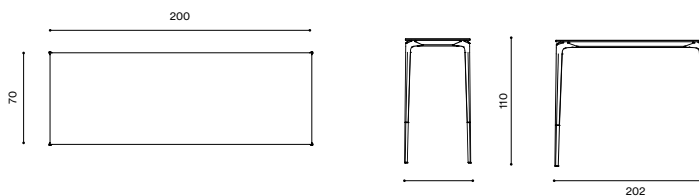

Descrizione / Description

Misure / Quotes

Caratteristiche / Characteristics

Tavolo alto rettangolare in alluminio verniciato / Rectangular bar table in painted aluminium

Design / Design	Alberto Lievore | 2019
Dimensioni / Dimensions	201 x 71 x 110 h
Esterno / Outdoor	Si / Yes
Struttura / Structure	Alluminio pressofuso, estruso e laminato / Die-cast, extruded and laminated aluminium
Elementi plastici / Plastic elements	Polipropilene ed elastomero termoplastico / Polypropylene and thermoplastic elastomer
Finitura / Paint finishes	Verniciatura polveri poliuretaniche ed effetto puntinato / Polyurethane powder coating with and speckled aluminium effect
Impilabilità / Stackability	No
Viterie assemblaggio / Assembly screws	Acciaio inox / Stainless steel
Peso netto singolo pezzo / Net weight	28.2 kg
Pezzi per scatola / Units per package	1 disassemblato / 1 disassembled
Dimensione e volume imballo / Packaging dimension and volume	252 x 116 x 20 cm 0.585 m³
Peso lordo imballo / Gross weight package	41 kg
Garanzia / Quality guarantee	2 anni / 2 years