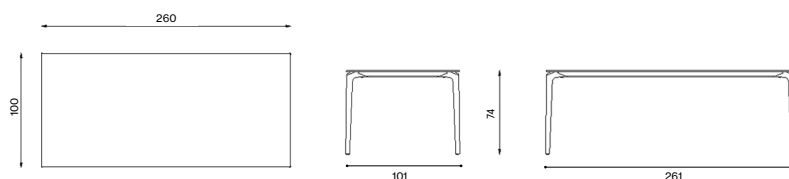

Descrizione / Description

Misure / Quotes

Caratteristiche / Characteristics

Tavolo rettangolare in alluminio verniciato / Rectangular table in painted aluminium

Design / Design	Alberto Lievore | 2019
Dimensioni / Dimensions	261 x 101 x 74 h
Esterno / Outdoor	Si / Yes
Struttura / Structure	Alluminio pressofuso, estruso e laminato / Die-cast, extruded and laminated aluminium
Elementi plastici / Plastic elements	Polipropilene ed elastomero termoplastico / Polypropylene and thermoplastic elastomer
Finitura / Paint finishes	Verniciatura polveri poliesteri o poliuretaniche / Paint finish with polyester or polyurethane powders
Impilabilità / Stackability	No
Viterie assemblaggio / Assembly screws	Acciaio inox / Stainless steel
Peso netto singolo pezzo / Net weight	45.3 kg
Pezzi per scatola / Units per package	1 disassemblato / 1 disassembled
Dimensione e volume imballo / Packaging dimension and volume	285 x 115 x 22 cm 0.721 m³
Peso lordo imballo / Gross weight package	57 kg
Garanzia / Quality guarantee	2 anni / 2 years