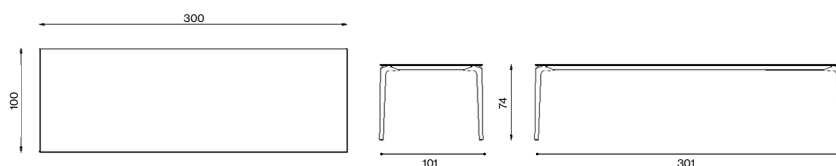

Descrizione / Description

Misure / Quotes

Caratteristiche / Characteristics

Tavolo rettangolare in alluminio verniciato con piano in gres porcellanato / Rectangular table in painted aluminium with porcelain stoneware table top

Design / Design	Alberto Lievore | 2019
Dimensioni / Dimensions	301 x 101 x 74 h
Esterno / Outdoor	Si / Yes
Struttura / Structure	Alluminio pressofuso, estruso con piano in gres porcellanato / Die-cast, extruded aluminium with porcelain stoneware top
Elementi plastici / Plastic elements	Polipropilene ed elastomero termoplastico / Polypropylene and thermoplastic elastomer
Finitura / Paint finishes	Verniciatura polveri poliesteri o poliuretaniche / Paint finish with polyester or polyurethane powders
Impilabilità / Stackability	No
Viterie assemblaggio / Assembly screws	Acciaio inox / Stainless steel
Peso netto singolo pezzo / Net weight	72 kg
Pezzi per scatola / Units per package	1 disassemblato / 1 disassembled
Dimensione e volume imballo / Packaging dimension and volume	315 x 117 x 22 cm 0.811 m³
Peso lordo imballo / Gross weight package	85 kg
Garanzia / Quality guarantee	2 anni / 2 years