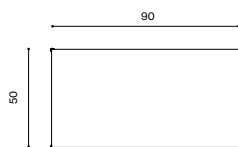

Descrizione / Description

Misure / Quotes

Caratteristiche / Characteristics

Consolle in alluminio verniciato con piano in gres porcellanato / Console in painted aluminium with top in porcelain stoneware

Design / Design	Alberto Lievore | 2019
Dimensioni / Dimensions	91 x 51 x 74 h
Esterno / Outdoor	Si / Yes
Struttura / Structure	Alluminio pressofuso, estruso e laminato / Die-cast, extruded and laminated aluminium
Elementi plastici / Plastic elements	Polipropilene ed elastomero termoplastico / Polypropylene and thermoplastic elastomer
Finitura / Paint finishes	Verniciatura polveri poliuretaniche ed effetto puntinato / Polyurethane powder coating with and speckled aluminium effect
Impilabilità / Stackability	No
Viterie assemblaggio / Assembly screws	Acciaio inox / Stainless steel
Peso netto singolo pezzo / Net weight	18 kg
Pezzi per scatola / Units per package	1 disassemblato / 1 disassembled
Dimensione e volume imballo / Packaging dimension and volume	144 x 110 x 26 cm 0.412 m³
Peso lordo imballo / Gross weight package	24 kg
Garanzia / Quality guarantee	2 anni / 2 years