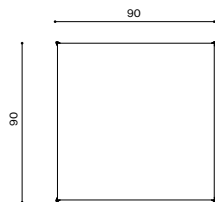

Descrizione / Description

Misure / Quotes

Caratteristiche / Characteristics

Tavolo alto quadrato in alluminio verniciato con piano in alluminio puntinato / Square table in painted aluminium with top in speckled aluminium

Design / Design	Alberto Lievore | 2019
Dimensioni / Dimensions	91 x 91 x 110 h
Esterno / Outdoor	Si / Yes
Struttura / Structure	Alluminio pressofuso, estruso e laminato / Die-cast, extruded and laminated aluminium
Elementi plastici / Plastic elements	Polipropilene ed elastomero termoplastico / Polypropylene and thermoplastic elastomer
Finitura / Paint finishes	Verniciatura polveri poliuretaniche ed effetto puntinato / Polyurethane powder coating with and speckled aluminium effect
Impilabilità / Stackability	No
Viterie assemblaggio / Assembly screws	Acciaio inox / Stainless steel
Peso netto singolo pezzo / Net weight	20.2 kg
Pezzi per scatola / Units per package	1 disassemblato / 1 disassembled
Dimensione e volume imballo / Packaging dimension and volume	144 x 110 x 26 cm 0.412 m³
Peso lordo imballo / Gross weight package	28 kg
Garanzia / Quality guarantee	2 anni / 2 years