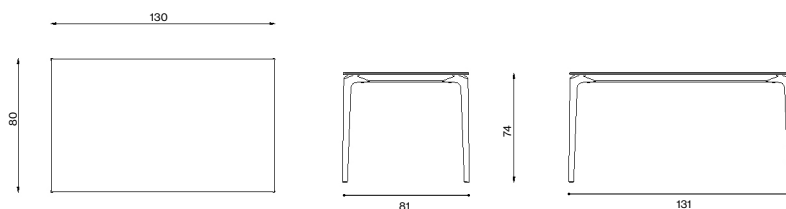

Descrizione / Description

Misure / Quotes

Caratteristiche / Characteristics

Tavolo rettangolare in alluminio verniciato con piano in gres porcellanato /
Rectangular table in painted aluminium with top in porcelain stoneware

Design / Design	Alberto Lievore | 2019
Dimensioni / Dimensions	131 x 81 x 74 h
Esterno / Outdoor	Si / Yes
Struttura / Structure	Alluminio pressofuso, estruso e laminato / Die-cast, extruded and laminated aluminium
Elementi plastici / Plastic elements	Polipropilene ed elastomero termoplastico / Polypropylene and thermoplastic elastomer
Finitura / Paint finishes	Verniciatura polveri poliestere o poliuretaniche ed effetto puntinato / Paint finish with polyester or polyurethane powders and speckled aluminium effect
Impilabilità / Stackability	No
Viterie assemblaggio / Assembly screws	Acciaio inox / Stainless steel
Peso netto singolo pezzo / Net weight	47.6 kg
Pezzi per scatola / Units per package	1 disassemblato / 1 disassembled
Dimensione e volume imballo / Packaging dimension and volume	183 x 110 x 22 cm 0.442 m³
Peso lordo imballo / Gross weight package	56 kg
Garanzia / Quality guarantee	2 anni / 2 years