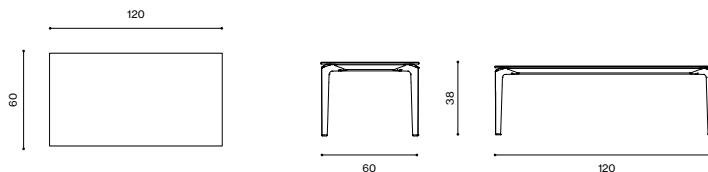

Descrizione / Description

Misure / Quotes

Caratteristiche / Characteristics

Tavolo basso rettangolare in alluminio verniciato con piano in gres porcellanato /
Low rectangular table in painted aluminium with top in porcelain stoneware

Design / Design	Alberto Lievore | 2019
Dimensioni / Dimensions	120 x 60 x 38 h
Esterno / Outdoor	Si / Yes
Struttura / Structure	Alluminio pressofuso, estruso e laminato / Die-cast, extruded and laminated aluminium
Elementi plastici / Plastic elements	Polipropilene ed elastomero termoplastico / Polypropylene and thermoplastic elastomer
Finitura / Paint finishes	Verniciatura polveri poliuretaniche ed effetto puntinato / Polyurethane powder coating with and speckled aluminium effect
Impilabilità / Stackability	No
Viterie assemblaggio / Assembly screws	Acciaio inox / Stainless steel
Peso netto singolo pezzo / Net weight	13.6 kg
Pezzi per scatola / Units per package	1 disassemblato / 1 disassembled
Dimensione e volume imballo / Packaging dimension and volume	183 x 110 x 22 cm 0.442 m³
Peso lordo imballo / Gross weight package	21 kg
Garanzia / Quality guarantee	2 anni / 2 years