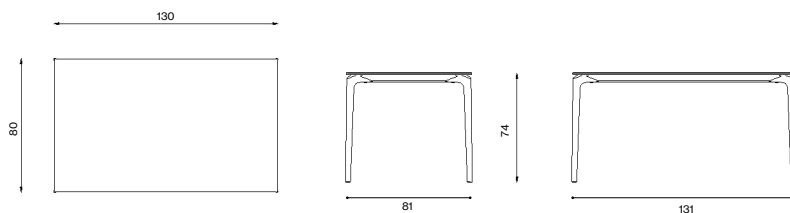

Descrizione / Description

Misure / Quotes

Caratteristiche / Characteristics

Tavolo rettangolare in alluminio verniciato con piano in alluminio puntinato
/ Rectangular table in painted aluminium with top in speckled aluminium

Design / Design	Alberto Lievore | 2019
Dimensioni / Dimensions	131 x 81 x 74 h
Esterno / Outdoor	Si / Yes
Struttura / Structure	Alluminio pressofuso, estruso e laminato / Die-cast, extruded and laminated aluminium
Elementi plastici / Plastic elements	Polipropilene ed elastomero termoplastico / Polypropylene and thermoplastic elastomer
Finitura / Paint finishes	Verniciatura polveri poliestere o poliuretaniche ed effetto puntinato / Paint finish with polyester or polyurethane powders and speckled aluminium effect
Impilabilità / Stackability	No
Viterie assemblaggio / Assembly screws	Acciaio inox / Stainless steel
Peso netto singolo pezzo / Net weight	25.3 kg
Pezzi per scatola / Units per package	1 disassemblato / 1 disassembled
Dimensione e volume imballo / Packaging dimension and volume	183 x 110 x 22 cm 0.442 m³
Peso lordo imballo / Gross weight package	33.3 kg
Garanzia / Quality guarantee	2 anni / 2 years