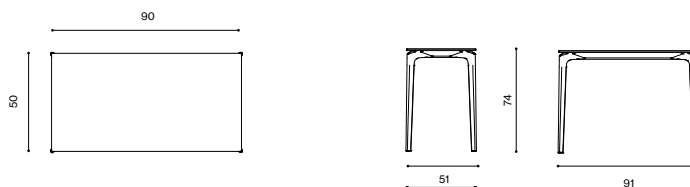

Descrizione / Description

Misure / Quotes

Caratteristiche / Characteristics

Consolle in alluminio verniciato con piano in alluminio puntinato/ Console in painted aluminium with top in speckled aluminium

Design / Design	Alberto Lievore | 2019
Dimensioni / Dimensions	91 x 51 x 74 h
Esterno / Outdoor	Si / Yes
Struttura / Structure	Alluminio pressofuso, estruso e laminato / Die-cast, extruded and laminated aluminium
Elementi plastici / Plastic elements	Polipropilene ed elastomero termoplastico / Polypropylene and thermoplastic elastomer
Finitura / Paint finishes	Verniciatura polveri poliuretaniche ed effetto puntinato / Polyurethane powder coating with and speckled aluminium effect
Impilabilità / Stackability	No
Viterie assemblaggio / Assembly screws	Acciaio inox / Stainless steel
Peso netto singolo pezzo / Net weight	15 kg
Pezzi per scatola / Units per package	1 disassemblato / 1 disassembled
Dimensione e volume imballo / Packaging dimension and volume	144 x 110 x 26 cm 0.412 m³
Peso lordo imballo / Gross weight package	21 kg
Garanzia / Quality guarantee	2 anni / 2 years