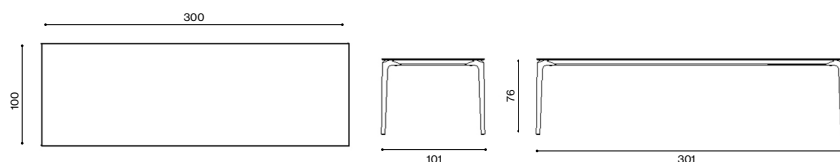

Descrizione / Description

Misure / Quotes

Caratteristiche / Characteristics

Tavolo rettangolare in alluminio verniciato con piano in Iroko /
Rectangular table in painted aluminium with top in Iroko

Design / Design	Alberto Lievore | 2021
Dimensioni / Dimensions	301 x 101 x 76 h
Esterno / Outdoor	Si / Yes
Struttura / Structure	Alluminio pressofuso, estruso e laminato con piano in Iroko / Die-cast, extruded and laminated aluminium with top in Iroko
Elementi plastici / Plastic elements	Polipropilene ed elastomero termoplastico / Polypropylene and thermoplastic elastomer
Finitura / Paint finishes	Verniciatura polveri poliesteri o poliuretaniche / Paint finish with polyester or polyurethane powders
Impilabilità / Stackability	No
Viterie assemblaggio / Assembly screws	Acciaio inox / Stainless steel
Peso netto singolo pezzo / Net weight	60 kg
Pezzi per scatola / Units per package	1 disassemblato / 1 disassembled
Dimensione e volume imballo / Packaging dimension and volume	315 x 117 x 25 cm 0.921 m³
Peso lordo imballo / Gross weight package	72.4 kg
Garanzia / Quality guarantee	2 anni / 2 years