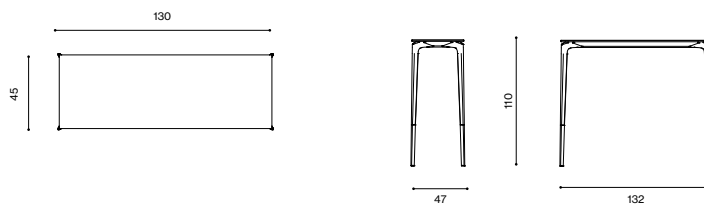

Descrizione / Description

Misure / Quotes

Caratteristiche / Characteristics

Tavolo alto rettangolare in alluminio verniciato / Rectangular bar table in painted aluminium

Design / Design	Alberto Lievore | 2019
Dimensioni / Dimensions	131 x 46 x 110 h
Esterno / Outdoor	Si / Yes
Struttura / Structure	Alluminio pressofuso, estruso e laminato / Die-cast, extruded and laminated aluminium
Elementi plastici / Plastic elements	Polipropilene ed elastomero termoplastico / Polypropylene and thermoplastic elastomer
Finitura / Paint finishes	Verniciatura polveri poliuretaniche ed effetto puntinato / Polyurethane powder coating with and speckled aluminium effect
Impilabilità / Stackability	No
Viterie assemblaggio / Assembly screws	Acciaio inox / Stainless steel
Peso netto singolo pezzo / Net weight	18.7 kg
Pezzi per scatola / Units per package	1 disassemblato / 1 disassembled
Dimensione e volume imballo / Packaging dimension and volume	183 x 110 x 22 cm 0.442 m³
Peso lordo imballo / Gross weight package	26 kg
Garanzia / Quality guarantee	2 anni / 2 years