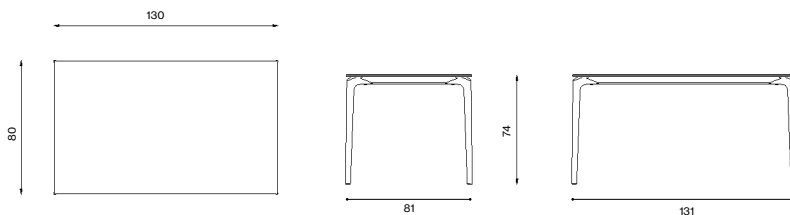

Descrizione / Description

Misure / Quotes

Caratteristiche / Characteristics

Tavolo rettangolare in alluminio verniciato / Rectangular table in painted aluminium

Design / Design	Alberto Lievore | 2019
Dimensioni / Dimensions	131 x 81 x 74 h
Esterno / Outdoor	Si / Yes
Struttura / Structure	Alluminio pressofuso, estruso e laminato / Die-cast, extruded and laminated aluminium
Elementi plastici / Plastic elements	Polipropilene ed elastomero termoplastico / Polypropylene and thermoplastic elastomer
Finitura / Paint finishes	Verniciatura polveri poliesteri o poliuretaniche / Paint finish with polyester or polyurethane powders
Impilabilità / Stackability	No
Viterie assemblaggio / Assembly screws	Acciaio inox / Stainless steel
Peso netto singolo pezzo / Net weight	25.3 kg
Pezzi per scatola / Units per package	1 disassemblato / 1 disassembled
Dimensione e volume imballo / Packaging dimension and volume	183 x 110 x 22 cm 0.442 m³
Peso lordo imballo / Gross weight package	33.3 kg
Garanzia / Quality guarantee	2 anni / 2 years