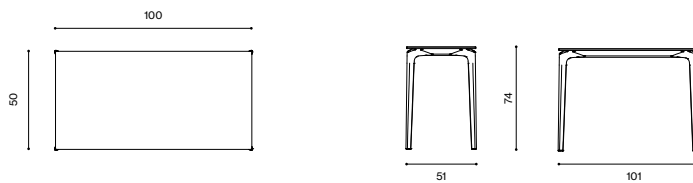

Descrizione / Description

Misure / Quotes

Caratteristiche / Characteristics

Consolle in alluminio verniciato con piano in alluminio puntinato / Console in painted with top in speckled aluminium

Design / Design	Alberto Lievore | 2019
Dimensioni / Dimensions	101 x 51 x 74 h
Esterno / Outdoor	Si / Yes
Struttura / Structure	Alluminio pressofuso, estruso e laminato / Die-cast, extruded and laminated aluminium
Elementi plastici / Plastic elements	Polipropilene ed elastomero termoplastico / Polypropylene and thermoplastic elastomer
Finitura / Paint finishes	Verniciatura polveri poliuretaniche ed effetto puntinato / Polyurethane powder coating with and speckled aluminium effect
Impilabilità / Stackability	No
Viterie assemblaggio / Assembly screws	Acciaio inox / Stainless steel
Peso netto singolo pezzo / Net weight	15.6 kg
Pezzi per scatola / Units per package	1 disassemblato / 1 disassembled
Dimensione e volume imballo / Packaging dimension and volume	63 x 113 x 20 cm 0.142 m³
Peso lordo imballo / Gross weight package	22 kg
Garanzia / Quality guarantee	2 anni / 2 years