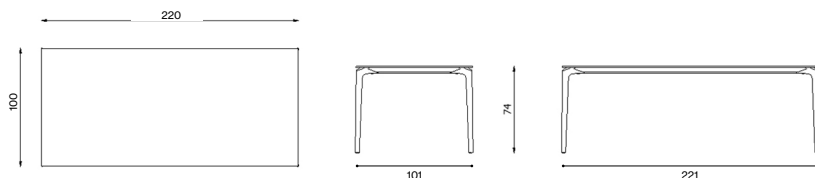

Descrizione / Description

Misure / Quotes

Caratteristiche / Characteristics

Tavolo rettangolare in alluminio verniciato con piano in gres porcellanato / Rectangular table in painted aluminium with porcelain stoneware table top

Design / Design	Alberto Lievore | 2019
Dimensioni / Dimensions	221 x 101 x 74 h
Esterno / Outdoor	Si / Yes
Struttura / Structure	Alluminio pressofuso, estruso con piano in gres porcellanato / Die-cast, extruded aluminium with porcelain stoneware top
Elementi plastici / Plastic elements	Polipropilene ed elastomero termoplastico / Polypropylene and thermoplastic elastomer
Finitura / Paint finishes	Verniciatura polveri poliesteri o poliuretaniche / Paint finish with polyester or polyurethane powders
Impilabilità / Stackability	No
Viterie assemblaggio / Assembly screws	Acciaio inox / Stainless steel
Peso netto singolo pezzo / Net weight	56 kg
Pezzi per scatola / Units per package	1 disassemblato / 1 disassembled
Dimensione e volume imballo / Packaging dimension and volume	252 x 116 x 20 cm 0.585 m³
Peso lordo imballo / Gross weight package	67 kg
Garanzia / Quality guarantee	2 anni / 2 years