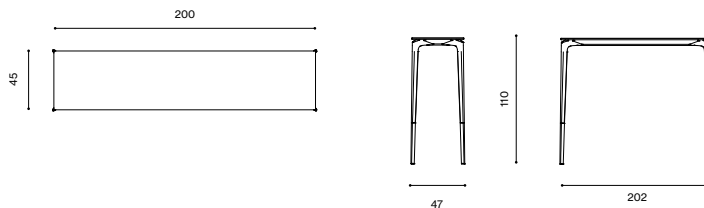

Descrizione / Description

Misure / Quotes

Caratteristiche / Characteristics

Tavolo alto rettangolare in alluminio verniciato con piano in gres porcellanato /
Rectangular bar table in painted aluminium with top in porcelain stoneware

Design / Design	Alberto Lievore | 2019
Dimensioni / Dimensions	201 x 46 x 110 h
Esterno / Outdoor	Si / Yes
Struttura / Structure	Alluminio pressofuso, estruso e laminato / Die-cast, extruded and laminated aluminium
Elementi plastici / Plastic elements	Polipropilene ed elastomero termoplastico / Polypropylene and thermoplastic elastomer
Finitura / Paint finishes	Verniciatura polveri poliuretaniche ed effetto puntinato / Polyurethane powder coating with and speckled aluminium effect
Impilabilità / Stackability	No
Viterie assemblaggio / Assembly screws	Acciaio inox / Stainless steel
Peso netto singolo pezzo / Net weight	30.3 kg
Pezzi per scatola / Units per package	1 disassemblato / 1 disassembled
Dimensione e volume imballo / Packaging dimension and volume	252 x 116 x 20 cm 0.585 m³
Peso lordo imballo / Gross weight package	41 kg
Garanzia / Quality guarantee	2 anni / 2 years