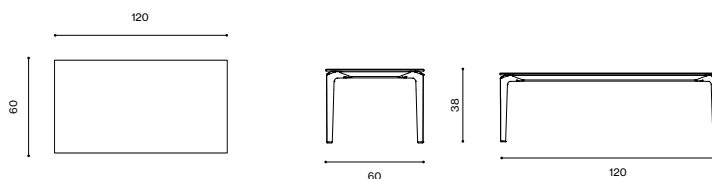

Descrizione / Description

Misure / Quotes

Caratteristiche / Characteristics

Tavolo basso rettangolare in alluminio verniciato / Low rectangular table in painted aluminium

Design / Design	Alberto Lievore | 2019
Dimensioni / Dimensions	120 x 60 x 38 h
Esterno / Outdoor	Si / Yes
Struttura / Structure	Alluminio pressofuso, estruso e laminato / Die-cast, extruded and laminated aluminium
Elementi plastici / Plastic elements	Polipropilene ed elastomero termoplastico / Polypropylene and thermoplastic elastomer
Finitura / Paint finishes	Verniciatura polveri poliuretaniche ed effetto puntinato / Polyurethane powder coating with and speckled aluminium effect
Impilabilità / Stackability	No
Viterie assemblaggio / Assembly screws	Acciaio inox / Stainless steel
Peso netto singolo pezzo / Net weight	8 kg
Pezzi per scatola / Units per package	1 disassemblato / 1 disassembled
Dimensione e volume imballo / Packaging dimension and volume	183 x 110 x 22 cm 0.442 m³
Peso lordo imballo / Gross weight package	15 kg
Garanzia / Quality guarantee	2 anni / 2 years