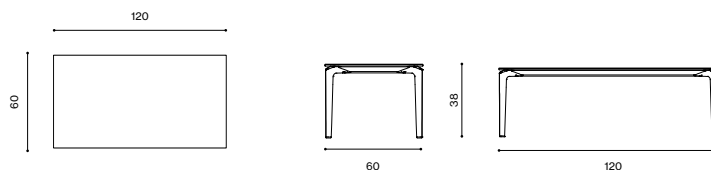

Descrizione / Description

Misure / Quotes

Caratteristiche / Characteristics

Tavolo basso rettangolare in alluminio verniciato con piano in alluminio puntinato / Low rectangular table in painted aluminium with top in speckled aluminium

Design / Design	Alberto Lievore | 2019
Dimensioni / Dimensions	120 x 60 x 38 h
Esterno / Outdoor	Si / Yes
Struttura / Structure	Alluminio pressofuso, estruso e laminato / Die-cast, extruded and laminated aluminium
Elementi plastici / Plastic elements	Polipropilene ed elastomero termoplastico / Polypropylene and thermoplastic elastomer
Finitura / Paint finishes	Verniciatura polveri poliuretaniche ed effetto puntinato / Polyurethane powder coating with and speckled aluminium effect
Impilabilità / Stackability	No
Viterie assemblaggio / Assembly screws	Acciaio inox / Stainless steel
Peso netto singolo pezzo / Net weight	8 kg
Pezzi per scatola / Units per package	1 disassemblato / 1 disassembled
Dimensione e volume imballo / Packaging dimension and volume	183 x 110 x 22 cm 0.442 m³
Peso lordo imballo / Gross weight package	15 kg
Garanzia / Quality guarantee	2 anni / 2 years