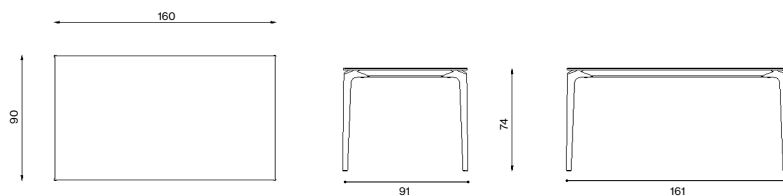

Descrizione / Description

Misure / Quotes

Caratteristiche / Characteristics

Tavolo rettangolare in alluminio verniciato / Rectangular table in painted aluminium

Design / Design	Alberto Lievore | 2019
Dimensioni / Dimensions	161 x 91 x 74 h
Esterno / Outdoor	Si / Yes
Struttura / Structure	Alluminio pressofuso, estruso e laminato / Die-cast, extruded and laminated aluminium
Elementi plastici / Plastic elements	Polipropilene ed elastomero termoplastico / Polypropylene and thermoplastic elastomer
Finitura / Paint finishes	Verniciatura polveri poliesteri o poliuretaniche / Paint finish with polyester or polyurethane powders
Impilabilità / Stackability	No
Viterie assemblaggio / Assembly screws	Acciaio inox / Stainless steel
Peso netto singolo pezzo / Net weight	30 kg
Pezzi per scatola / Units per package	1 disassemblato / 1 disassembled
Dimensione e volume imballo / Packaging dimension and volume	187 x 110 x 22 cm 0.453 m³
Peso lordo imballo / Gross weight package	38 kg
Garanzia / Quality guarantee	2 anni / 2 years