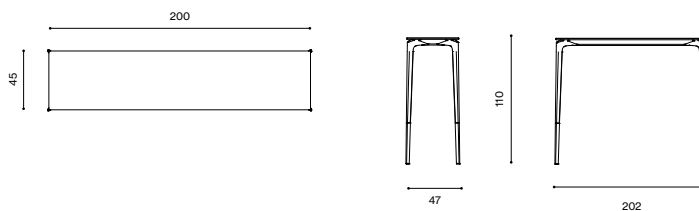

Descrizione / Description

Misure / Quotes

Caratteristiche / Characteristics

Tavolo alto rettangolare in alluminio verniciato con piano in alluminio puntinato /
Rectangular bar table in painted aluminium with top in speckled aluminium

Design / Design	Alberto Lievore | 2019
Dimensioni / Dimensions	201 x 46 x 110 h
Esterno / Outdoor	Si / Yes
Struttura / Structure	Alluminio pressofuso, estruso e laminato / Die-cast, extruded and laminated aluminium
Elementi plastici / Plastic elements	Polipropilene ed elastomero termoplastico / Polypropylene and thermoplastic elastomer
Finitura / Paint finishes	Verniciatura polveri poliuretaniche ed effetto puntinato / Polyurethane powder coating with and speckled aluminium effect
Impilabilità / Stackability	No
Viterie assemblaggio / Assembly screws	Acciaio inox / Stainless steel
Peso netto singolo pezzo / Net weight	23.5 kg
Pezzi per scatola / Units per package	1 disassemblato / 1 disassembled
Dimensione e volume imballo / Packaging dimension and volume	252 x 116 x 20 cm 0.585 m³
Peso lordo imballo / Gross weight package	33.8 kg
Garanzia / Quality guarantee	2 anni / 2 years