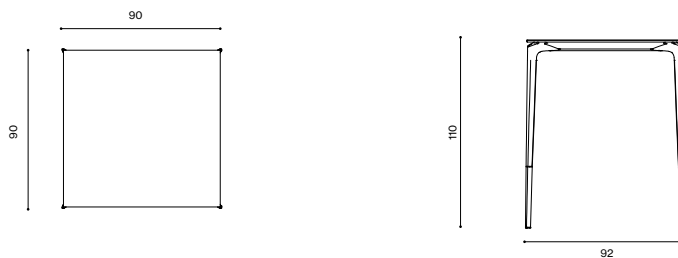

Descrizione / Description

Misure / Quotes

Caratteristiche / Characteristics

Tavolo alto quadrato in alluminio verniciato / Square table in painted aluminium

Design / Design	Alberto Lievore | 2019
Dimensioni / Dimensions	91 x 91 x 110 h
Esterno / Outdoor	Si / Yes
Struttura / Structure	Alluminio pressofuso, estruso e laminato / Die-cast, extruded and laminated aluminium
Elementi plastici / Plastic elements	Polipropilene ed elastomero termoplastico / Polypropylene and thermoplastic elastomer
Finitura / Paint finishes	Verniciatura polveri poliuretaniche ed effetto puntinato / Polyurethane powder coating with and speckled aluminium effect
Impilabilità / Stackability	No
Viterie assemblaggio / Assembly screws	Acciaio inox / Stainless steel
Peso netto singolo pezzo / Net weight	20.2 kg
Pezzi per scatola / Units per package	1 disassemblato / 1 disassembled
Dimensione e volume imballo / Packaging dimension and volume	144 x 110 x 26 cm 0.412 m³
Peso lordo imballo / Gross weight package	28 kg
Garanzia / Quality guarantee	2 anni / 2 years