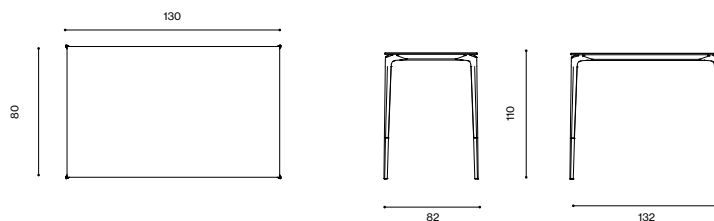

Descrizione / Description

Misure / Quotes

Caratteristiche / Characteristics

Tavolo alto rettangolare in alluminio verniciato con piano in gres porcellanato /
Rectangular bar table in painted aluminium with top in porcelain stoneware

Design / Design	Alberto Lievore | 2019
Dimensioni / Dimensions	131 x 81 x 110 h
Esterno / Outdoor	Si / Yes
Struttura / Structure	Alluminio pressofuso, estruso e laminato / Die-cast, extruded and laminated aluminium
Elementi plastici / Plastic elements	Polipropilene ed elastomero termoplastico / Polypropylene and thermoplastic elastomer
Finitura / Paint finishes	Verniciatura polveri poliuretaniche ed effetto puntinato / Polyurethane powder coating with and speckled aluminium effect
Impilabilità / Stackability	No
Viterie assemblaggio / Assembly screws	Acciaio inox / Stainless steel
Peso netto singolo pezzo / Net weight	31.5 kg
Pezzi per scatola / Units per package	1 disassemblato / 1 disassembled
Dimensione e volume imballo / Packaging dimension and volume	183 x 110 x 22 cm 0.442 m³
Peso lordo imballo / Gross weight package	42.5 kg
Garanzia / Quality guarantee	2 anni / 2 years