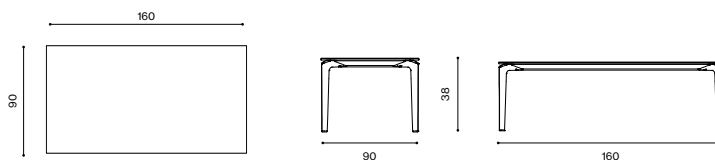

Descrizione / Description

Misure / Quotes

Caratteristiche / Characteristics

Tavolo basso rettangolare in alluminio verniciato con piano in gres porcellanato / Low rectangular table in painted aluminium with top in porcelain stoneware

Design / Design	Alberto Lievore | 2019
Dimensioni / Dimensions	160 x 90 x 38 h
Esterno / Outdoor	Si / Yes
Struttura / Structure	Alluminio pressofuso, estruso e laminato / Die-cast, extruded and laminated aluminium
Elementi plastici / Plastic elements	Polipropilene ed elastomero termoplastico / Polypropylene and thermoplastic elastomer
Finitura / Paint finishes	Verniciatura polveri poliuretaniche ed effetto puntinato / Polyurethane powder coating with and speckled aluminium effect
Impilabilità / Stackability	No
Viterie assemblaggio / Assembly screws	Acciaio inox / Stainless steel
Peso netto singolo pezzo / Net weight	25.4 kg
Pezzi per scatola / Units per package	1 disassemblato / 1 disassembled
Dimensione e volume imballo / Packaging dimension and volume	187 x 110 x 22 cm 0.453 m³
Peso lordo imballo / Gross weight package	34 kg
Garanzia / Quality guarantee	2 anni / 2 years