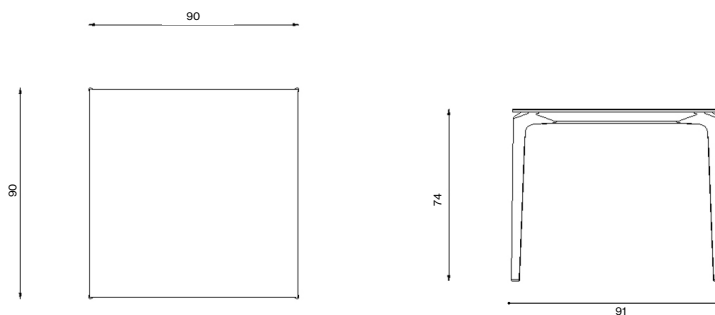

FAST

Descrizione / Description

Misure / Quotes

Caratteristiche / Characteristics

Tavolo quadrato in alluminio verniciato / Square table in painted aluminium

Design / Design	Alberto Lievore 2019	
Dimensioni / Dimensions	91 x 91 x 74 h	
Esterno / Outdoor	Sì / Yes	
Struttura / Structure	Alluminio pressofuso, estruso e laminato / Die-cast, extruded and laminated aluminium	
Elementi plastici / Plastic elements	Polipropilene ed elastomero termoplastico / Polypropylene and thermoplastic elastomer	
Finitura / Paint finishes	Verniciatura polveri poliesteri o poliuretaniche / Paint finish with polyester or polyurethane powders	
Impilabilità / Stackability	No	
Viterie assemblaggio / Assembly screws	Acciaio inox / Stainless steel	
Peso netto singolo pezzo / Net weight	22.6 kg	
Pezzi per scatola / Units per package	1 disassemblato / 1 disassembled	
Dimensione e volume imballo / Packaging dimension and volume	144 x 110 x 26 cm	0.412 m ³
Peso lordo imballo / Gross weight package	29 kg	
Garanzia / Quality guarantee	2 anni / 2 years	

Design / Design	Alberto Lievore 2019
Dimensioni / Dimensions	91 x 91 x 74 h
Esterno / Outdoor	Si / Yes
Struttura / Structure	Alluminio pressofuso, estruso e laminato / Die-cast, extruded and laminated aluminium
Elementi plastici / Plastic elements	Polipropilene ed elastomero termoplastico / Polypropylene and thermoplastic elastomer
Finitura / Paint finishes	Verniciatura polveri poliesteri o poliuretaniche ed effetto puntinato / Paint finish with polyester or polyurethane powders and speckled aluminium effect
Impilabilità / Stackability	No
Viterie assemblaggio / Assembly screws	Acciaio inox / Stainless steel
Peso netto singolo pezzo / Net weight	22.6 kg
Pezzi per scatola / Units per package	1 disassemblato / 1 disassembled
Dimensione e volume imballo / Packaging dimension and volume	144 x 110 x 26 cm 0.412 m ³
Peso lordo imballo / Gross weight package	29 kg
Garanzia / Quality guarantee	2 anni / 2 years