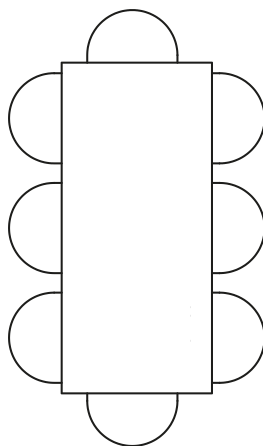

220 x 100 cm
8 Sedute / Seat