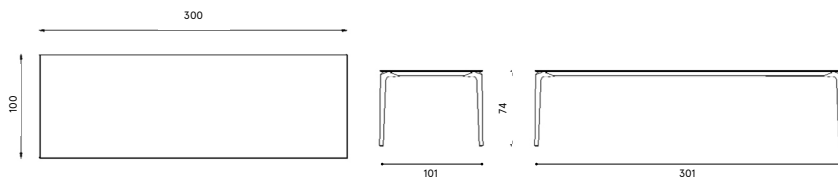

Descrizione / Description

Misure / Quotes

Caratteristiche / Characteristics

Tavolo rettangolare in alluminio verniciato con piano in alluminio puntinato / Rectangular table in painted aluminium with top in speckled aluminium

Design / Design	Alberto Lievore | 2019
Dimensioni / Dimensions	301 x 101 x 74 h
Esterno / Outdoor	Si / Yes
Struttura / Structure	Alluminio pressofuso, estruso e laminato / Die-cast, extruded and laminated aluminium
Elementi plastici / Plastic elements	Polipropilene ed elastomero termoplastico / Polypropylene and thermoplastic elastomer
Finitura / Paint finishes	Verniciatura polveri poliestere o poliuretaniche ed effetto puntinato / Paint finish with polyester or polyurethane powders and speckled aluminium effect
Impilabilità / Stackability	No
Viterie assemblaggio / Assembly screws	Acciaio inox / Stainless steel
Peso netto singolo pezzo / Net weight	48 kg
Pezzi per scatola / Units per package	1 disassemblato / 1 disassembled
Dimensione e volume imballo / Packaging dimension and volume	315 x 117 x 22 cm 0.816 m³
Peso lordo imballo / Gross weight package	60 kg
Garanzia / Quality guarantee	2 anni / 2 years