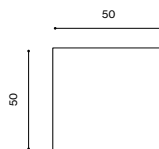

Descrizione / Description

Misure / Quotes

Caratteristiche / Characteristics

Tavolo basso quadrato in alluminio verniciato / Low square table in painted aluminium

Design / Design	Alberto Lievore | 2019
Dimensioni / Dimensions	50 x 50 x 38 h
Esterno / Outdoor	Si / Yes
Struttura / Structure	Alluminio pressofuso, estruso e laminato / Die-cast, extruded and laminated aluminium
Elementi plastici / Plastic elements	Polipropilene ed elastomero termoplastico / Polypropylene and thermoplastic elastomer
Finitura / Paint finishes	Verniciatura polveri poliuretaniche ed effetto puntinato / Polyurethane powder coating with and speckled aluminium effect
Impilabilità / Stackability	No
Viterie assemblaggio / Assembly screws	Acciaio inox / Stainless steel
Peso netto singolo pezzo / Net weight	8 kg
Pezzi per scatola / Units per package	1 disassemblato / 1 disassembled
Dimensione e volume imballo / Packaging dimension and volume	63 x 63 x 20 cm 0.079 m³
Peso lordo imballo / Gross weight package	14 kg
Garanzia / Quality guarantee	2 anni / 2 years