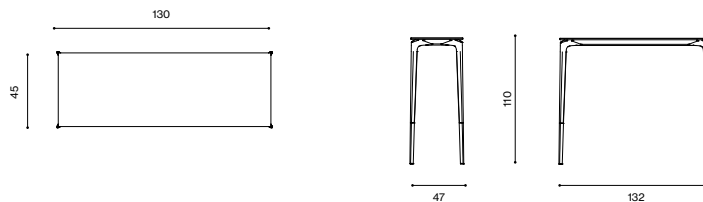

Descrizione / Description

Misure / Quotes

Caratteristiche / Characteristics

Tavolo alto rettangolare in alluminio verniciato con piano in alluminio puntinato /
Rectangular bar table in painted aluminium with top in speckled aluminium

Design / Design	Alberto Lievore | 2019
Dimensioni / Dimensions	131 x 46 x 110 h
Esterno / Outdoor	Si / Yes
Struttura / Structure	Alluminio pressofuso, estruso e laminato / Die-cast, extruded and laminated aluminium
Elementi plastici / Plastic elements	Polipropilene ed elastomero termoplastico / Polypropylene and thermoplastic elastomer
Finitura / Paint finishes	Verniciatura polveri poliuretaniche ed effetto puntinato / Polyurethane powder coating with and speckled aluminium effect
Impilabilità / Stackability	No
Viterie assemblaggio / Assembly screws	Acciaio inox / Stainless steel
Peso netto singolo pezzo / Net weight	18.7 kg
Pezzi per scatola / Units per package	1 disassemblato / 1 disassembled
Dimensione e volume imballo / Packaging dimension and volume	183 x 110 x 22 cm 0.442 m³
Peso lordo imballo / Gross weight package	26 kg
Garanzia / Quality guarantee	2 anni / 2 years