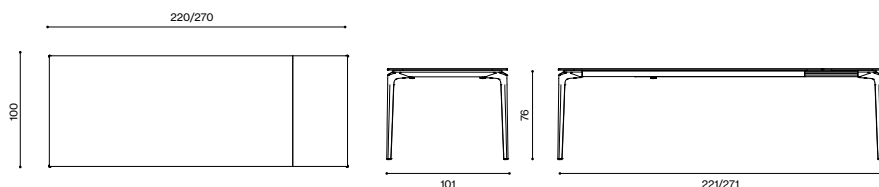

Descrizione / Description

Misure / Quotes

Caratteristiche / Characteristics

Tavolo rettangolare allungabile in alluminio verniciato con piano in alluminio puntinato e prolunga / Extendible rectangular table in painted aluminium with top in speckled aluminium and extension

Design / Design	Alberto Lievore | 2019
Dimensioni / Dimensions	221/271 x 101 x 76 h
Esterno / Outdoor	Si / Yes
Struttura / Structure	Alluminio pressofuso, estruso e laminato / Die-cast, extruded and laminated aluminium
Elementi plastici / Plastic elements	Polipropilene ed elastomero termoplastico / Polypropylene and thermoplastic elastomer
Finitura / Paint finishes	Verniciatura polveri poliuretaniche ed effetto puntinato / Polyurethane powder coating with and speckled aluminium effect
Impilabilità / Stackability	No
Viterie assemblaggio / Assembly screws	Acciaio inox / Stainless steel
Peso netto singolo pezzo / Net weight	31.5 / 37.5 7 43.5 kg
Pezzi per scatola / Units per package	1 disassemblato / 1 disassembled
Dimensione e volume imballo / Packaging dimension and volume	252 x 116 x 21 cm 0.614 m³
Peso lordo imballo / Gross weight package	76 kg
Garanzia / Quality guarantee	2 anni / 2 years