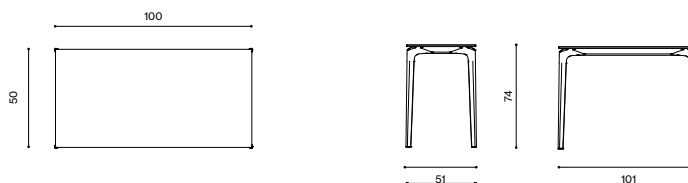

Descrizione / Description

Misure / Quotes

Caratteristiche / Characteristics

Consolle in alluminio verniciato con piano in gres porcellanato / Console in painted aluminium with top in porcelain stoneware

Design / Design	Alberto Lievore | 2019
Dimensioni / Dimensions	101 x 51 x 74 h
Esterno / Outdoor	Si / Yes
Struttura / Structure	Alluminio pressofuso, estruso e laminato / Die-cast, extruded and laminated aluminium
Elementi plastici / Plastic elements	Polipropilene ed elastomero termoplastico / Polypropylene and thermoplastic elastomer
Finitura / Paint finishes	Verniciatura polveri poliuretaniche ed effetto puntinato / Polyurethane powder coating with and speckled aluminium effect
Impilabilità / Stackability	No
Viterie assemblaggio / Assembly screws	Acciaio inox / Stainless steel
Peso netto singolo pezzo / Net weight	19.4 kg
Pezzi per scatola / Units per package	1 disassemblato / 1 disassembled
Dimensione e volume imballo / Packaging dimension and volume	63 x 113 x 20 cm 0.142 m³
Peso lordo imballo / Gross weight package	26 kg
Garanzia / Quality guarantee	2 anni / 2 years