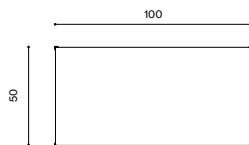

Descrizione / Description

Misure / Quotes

Caratteristiche / Characteristics

Consolle in alluminio verniciato / Console in painted aluminium

Design / Design	Alberto Lievore | 2019
Dimensioni / Dimensions	101 x 51 x 74 h
Esterno / Outdoor	Si / Yes
Struttura / Structure	Alluminio pressofuso, estruso e laminato / Die-cast, extruded and laminated aluminium
Elementi plastici / Plastic elements	Polipropilene ed elastomero termoplastico / Polypropylene and thermoplastic elastomer
Finitura / Paint finishes	Verniciatura polveri poliuretaniche ed effetto puntinato / Polyurethane powder coating with and speckled aluminium effect
Impilabilità / Stackability	No
Viterie assemblaggio / Assembly screws	Acciaio inox / Stainless steel
Peso netto singolo pezzo / Net weight	15.6 kg
Pezzi per scatola / Units per package	1 disassemblato / 1 disassembled
Dimensione e volume imballo / Packaging dimension and volume	63 x 113 x 20 cm 0.142 m³
Peso lordo imballo / Gross weight package	22 kg
Garanzia / Quality guarantee	2 anni / 2 years