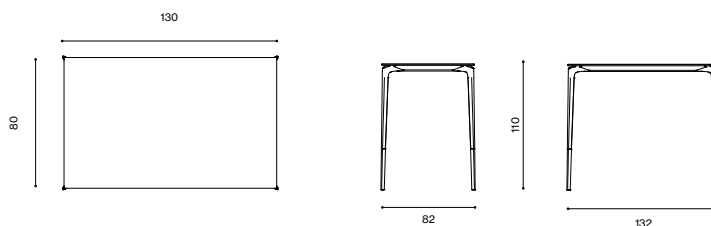

Descrizione / Description

Misure / Quotes

Caratteristiche / Characteristics

Tavolo alto rettangolare in alluminio verniciato con piano in alluminio puntinato /
Rectangular bar table in painted aluminium with top in speckled aluminium

Design / Design	Alberto Lievore | 2019
Dimensioni / Dimensions	131 x 81 x 110 h
Esterno / Outdoor	Si / Yes
Struttura / Structure	Alluminio pressofuso, estruso e laminato / Die-cast, extruded and laminated aluminium
Elementi plastici / Plastic elements	Polipropilene ed elastomero termoplastico / Polypropylene and thermoplastic elastomer
Finitura / Paint finishes	Verniciatura polveri poliuretaniche ed effetto puntinato / Polyurethane powder coating with and speckled aluminium effect
Impilabilità / Stackability	No
Viterie assemblaggio / Assembly screws	Acciaio inox / Stainless steel
Peso netto singolo pezzo / Net weight	23.6 kg
Pezzi per scatola / Units per package	1 disassemblato / 1 disassembled
Dimensione e volume imballo / Packaging dimension and volume	183 x 110 x 22 cm 0.442 m³
Peso lordo imballo / Gross weight package	32 kg
Garanzia / Quality guarantee	2 anni / 2 years