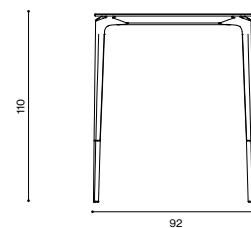

Descrizione / Description

Misure / Quotes

Caratteristiche / Characteristics

Tavolo alto quadrato in alluminio verniciato con piano in alluminio puntinato / Square table in painted aluminium with top in speckled aluminium

Design / Design	Alberto Lievore | 2019
Dimensioni / Dimensions	91 x 91 x 110 h
Esterno / Outdoor	Si / Yes
Struttura / Structure	Alluminio pressofuso, estruso e laminato / Die-cast, extruded and laminated aluminium
Elementi plastici / Plastic elements	Polipropilene ed elastomero termoplastico / Polypropylene and thermoplastic elastomer
Finitura / Paint finishes	Verniciatura polveri poliuretaniche ed effetto puntinato / Polyurethane powder coating with and speckled aluminium effect
Impilabilità / Stackability	No
Viterie assemblaggio / Assembly screws	Acciaio inox / Stainless steel
Peso netto singolo pezzo / Net weight	20.2 kg
Pezzi per scatola / Units per package	1 disassemblato / 1 disassembled
Dimensione e volume imballo / Packaging dimension and volume	144 x 110 x 26 cm 0.412 m³
Peso lordo imballo / Gross weight package	28 kg
Garanzia / Quality guarantee	2 anni / 2 years