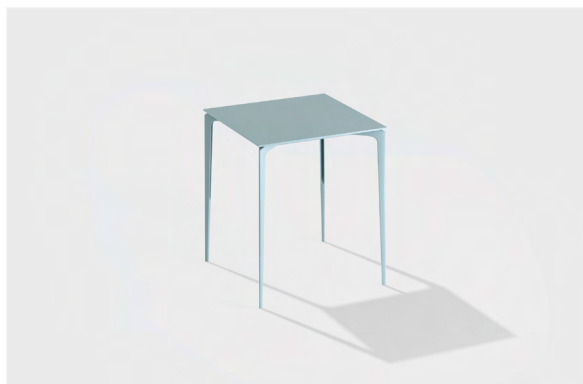

Descrizione / Description

Misure / Quotes

Caratteristiche / Characteristics

Tavolo alto quadrato in alluminio verniciato / Square table in painted aluminium

Design / Design	Alberto Lievore | 2019
Dimensioni / Dimensions	91 x 91 x 110 h
Esterno / Outdoor	Si / Yes
Struttura / Structure	Alluminio pressofuso, estruso e laminato / Die-cast, extruded and laminated aluminium
Elementi plastici / Plastic elements	Polipropilene ed elastomero termoplastico / Polypropylene and thermoplastic elastomer
Finitura / Paint finishes	Verniciatura polveri poliuretaniche ed effetto puntinato / Polyurethane powder coating with and speckled aluminium effect
Impilabilità / Stackability	No
Viterie assemblaggio / Assembly screws	Acciaio inox / Stainless steel
Peso netto singolo pezzo / Net weight	20.2 kg
Pezzi per scatola / Units per package	1 disassemblato / 1 disassembled
Dimensione e volume imballo / Packaging dimension and volume	144 x 110 x 26 cm 0.412 m³
Peso lordo imballo / Gross weight package	28 kg
Garanzia / Quality guarantee	2 anni / 2 years