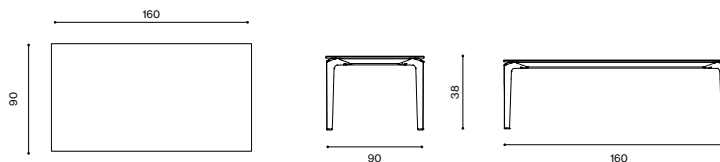

Descrizione / Description

Misure / Quotes

Caratteristiche / Characteristics

Tavolo basso rettangolare in alluminio verniciato / Low rectangular table in painted aluminium

Design / Design	Alberto Lievore | 2019
Dimensioni / Dimensions	160 x 90 x 38 h
Esterno / Outdoor	Si / Yes
Struttura / Structure	Alluminio pressofuso, estruso e laminato / Die-cast, extruded and laminated aluminium
Elementi plastici / Plastic elements	Polipropilene ed elastomero termoplastico / Polypropylene and thermoplastic elastomer
Finitura / Paint finishes	Verniciatura polveri poliuretaniche ed effetto puntinato / Polyurethane powder coating with and speckled aluminium effect
Impilabilità / Stackability	No
Viterie assemblaggio / Assembly screws	Acciaio inox / Stainless steel
Peso netto singolo pezzo / Net weight	14.5 kg
Pezzi per scatola / Units per package	1 disassemblato / 1 disassembled
Dimensione e volume imballo / Packaging dimension and volume	187 x 110 x 22 cm 0.453 m³
Peso lordo imballo / Gross weight package	22 kg
Garanzia / Quality guarantee	2 anni / 2 years