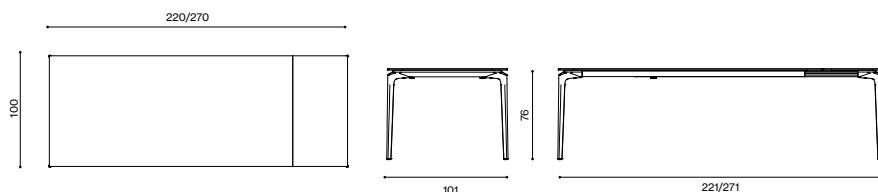

Descrizione / Description

Misure / Quotes

Caratteristiche / Characteristics

Tavolo rettangolare allungabile in alluminio verniciato con prolunga / Extendible rectangular table in painted aluminium, with extension

Design / Design	Alberto Lievore | 2019
Dimensioni / Dimensions	221/271 x 101 x 76 h
Esterno / Outdoor	Si / Yes
Struttura / Structure	Alluminio pressofuso, estruso e laminato / Die-cast, extruded and laminated aluminium
Elementi plastici / Plastic elements	Polipropilene ed elastomero termoplastico / Polypropylene and thermoplastic elastomer
Finitura / Paint finishes	Verniciatura polveri poliestere o poliuretaniche / Paint finish with polyester or polyurethane powders
Impilabilità / Stackability	No
Viterie assemblaggio / Assembly screws	Acciaio inox / Stainless steel
Peso netto singolo pezzo / Net weight	31.5 / 37.5 / 43.5 kg
Pezzi per scatola / Units per package	1 disassemblato / 1 disassembled
Dimensione e volume imballo / Packaging dimension and volume	252 x 116 x 21 cm 0.614 m³
Peso lordo imballo / Gross weight package	76 kg
Garanzia / Quality guarantee	2 anni / 2 years