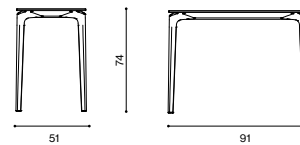

Descrizione / Description

Misure / Quotes

Caratteristiche / Characteristics

Consolle in alluminio verniciato con piano in gres porcellanato / Console in painted aluminium with top in porcelain stoneware

Design / Design	Alberto Lievore | 2019
Dimensioni / Dimensions	91 x 51 x 74 h
Esterno / Outdoor	Si / Yes
Struttura / Structure	Alluminio pressofuso, estruso e laminato / Die-cast, extruded and laminated aluminium
Elementi plastici / Plastic elements	Polipropilene ed elastomero termoplastico / Polypropylene and thermoplastic elastomer
Finitura / Paint finishes	Verniciatura polveri poliuretaniche ed effetto puntinato / Polyurethane powder coating with and speckled aluminium effect
Impilabilità / Stackability	No
Viterie assemblaggio / Assembly screws	Acciaio inox / Stainless steel
Peso netto singolo pezzo / Net weight	18 kg
Pezzi per scatola / Units per package	1 disassemblato / 1 disassembled
Dimensione e volume imballo / Packaging dimension and volume	144 x 110 x 26 cm 0.412 m³
Peso lordo imballo / Gross weight package	24 kg
Garanzia / Quality guarantee	2 anni / 2 years