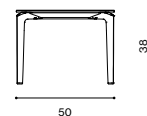

Descrizione / Description

Misure / Quotes

Caratteristiche / Characteristics

Tavolo basso quadrato in alluminio verniciato con piano in gres porcellanato / Low square table in painted aluminium with top in porcelain stoneware

Design / Design	Alberto Lievore | 2019
Dimensioni / Dimensions	50 x 50 x 38 h
Esterno / Outdoor	Si / Yes
Struttura / Structure	Alluminio pressofuso, estruso e laminato / Die-cast, extruded and laminated aluminium
Elementi plastici / Plastic elements	Polipropilene ed elastomero termoplastico / Polypropylene and thermoplastic elastomer
Finitura / Paint finishes	Verniciatura polveri poliuretaniche ed effetto puntinato / Polyurethane powder coating with and speckled aluminium effect
Impilabilità / Stackability	No
Viterie assemblaggio / Assembly screws	Acciaio inox / Stainless steel
Peso netto singolo pezzo / Net weight	10 kg
Pezzi per scatola / Units per package	1 disassemblato / 1 disassembled
Dimensione e volume imballo / Packaging dimension and volume	63 x 63 x 20 cm 0.079 m³
Peso lordo imballo / Gross weight package	16 kg
Garanzia / Quality guarantee	2 anni / 2 years