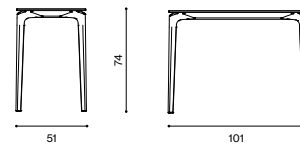

Descrizione / Description

Misure / Quotes

Caratteristiche / Characteristics

Consolle in alluminio verniciato / Console in painted aluminium

Design / Design	Alberto Lievore | 2019
Dimensioni / Dimensions	101 x 51 x 74 h
Esterno / Outdoor	Si / Yes
Struttura / Structure	Alluminio pressofuso, estruso e laminato / Die-cast, extruded and laminated aluminium
Elementi plastici / Plastic elements	Polipropilene ed elastomero termoplastico / Polypropylene and thermoplastic elastomer
Finitura / Paint finishes	Verniciatura polveri poliuretaniche ed effetto puntinato / Polyurethane powder coating with and speckled aluminium effect
Impilabilità / Stackability	No
Viterie assemblaggio / Assembly screws	Acciaio inox / Stainless steel
Peso netto singolo pezzo / Net weight	15.6 kg
Pezzi per scatola / Units per package	1 disassemblato / 1 disassembled
Dimensione e volume imballo / Packaging dimension and volume	63 x 113 x 20 cm 0.142 m³
Peso lordo imballo / Gross weight package	22 kg
Garanzia / Quality guarantee	2 anni / 2 years