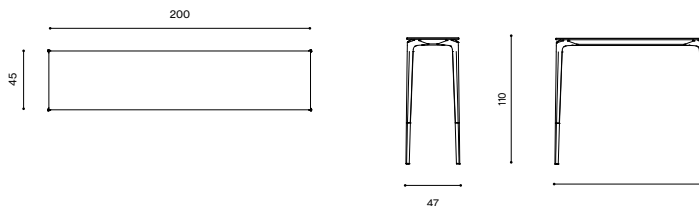

Descrizione / Description

Misure / Quotes

Caratteristiche / Characteristics

Tavolo alto rettangolare in alluminio verniciato / Rectangular bar table in painted aluminium

Design / Design	Alberto Lievore | 2019
Dimensioni / Dimensions	201 x 46 x 110 h
Esterno / Outdoor	Si / Yes
Struttura / Structure	Alluminio pressofuso, estruso e laminato / Die-cast, extruded and laminated aluminium
Elementi plastici / Plastic elements	Polipropilene ed elastomero termoplastico / Polypropylene and thermoplastic elastomer
Finitura / Paint finishes	Verniciatura polveri poliuretaniche ed effetto puntinato / Polyurethane powder coating with and speckled aluminium effect
Impilabilità / Stackability	No
Viterie assemblaggio / Assembly screws	Acciaio inox / Stainless steel
Peso netto singolo pezzo / Net weight	23.5 kg
Pezzi per scatola / Units per package	1 disassemblato / 1 disassembled
Dimensione e volume imballo / Packaging dimension and volume	252 x 116 x 20 cm 0.585 m³
Peso lordo imballo / Gross weight package	33.8 kg
Garanzia / Quality guarantee	2 anni / 2 years