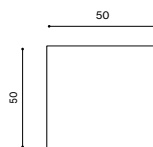

Descrizione / Description

Misure / Quotes

Caratteristiche / Characteristics

Tavolo basso quadrato in alluminio verniciato con piano in gres porcellanato / Low square table in painted aluminium with top in porcelain stoneware

Design / Design	Alberto Lievore | 2019
Dimensioni / Dimensions	50 x 50 x 38 h
Esterno / Outdoor	Si / Yes
Struttura / Structure	Alluminio pressofuso, estruso e laminato / Die-cast, extruded and laminated aluminium
Elementi plastici / Plastic elements	Polipropilene ed elastomero termoplastico / Polypropylene and thermoplastic elastomer
Finitura / Paint finishes	Verniciatura polveri poliuretaniche ed effetto puntinato / Polyurethane powder coating with and speckled aluminium effect
Impilabilità / Stackability	No
Viterie assemblaggio / Assembly screws	Acciaio inox / Stainless steel
Peso netto singolo pezzo / Net weight	10 kg
Pezzi per scatola / Units per package	1 disassemblato / 1 disassembled
Dimensione e volume imballo / Packaging dimension and volume	63 x 63 x 20 cm 0.079 m³
Peso lordo imballo / Gross weight package	16 kg
Garanzia / Quality guarantee	2 anni / 2 years