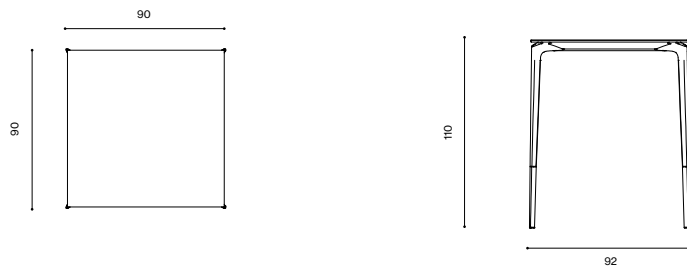

Descrizione / Description

Misure / Quotes

Caratteristiche / Characteristics

Tavolo alto quadrato in alluminio verniciato con piano in gres porcellanato
/ Square table in painted aluminium with top in porcelain stoneware

Design / Design	Alberto Lievore | 2019
Dimensioni / Dimensions	91 x 91 x 110 h
Esterno / Outdoor	Si / Yes
Struttura / Structure	Alluminio pressofuso, estruso e laminato / Die-cast, extruded and laminated aluminium
Elementi plastici / Plastic elements	Polipropilene ed elastomero termoplastico / Polypropylene and thermoplastic elastomer
Finitura / Paint finishes	Verniciatura polveri poliuretaniche ed effetto puntinato / Polyurethane powder coating with and speckled aluminium effect
Impilabilità / Stackability	No
Viterie assemblaggio / Assembly screws	Acciaio inox / Stainless steel
Peso netto singolo pezzo / Net weight	26.3 kg
Pezzi per scatola / Units per package	1 disassemblato / 1 disassembled
Dimensione e volume imballo / Packaging dimension and volume	144 x 110 x 26 cm 0.412 m³
Peso lordo imballo / Gross weight package	34 kg
Garanzia / Quality guarantee	2 anni / 2 years