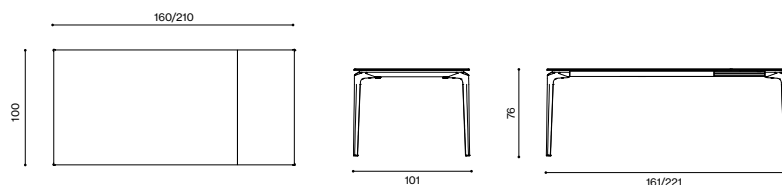

Descrizione / Description

Misure / Quotes

Caratteristiche / Characteristics

Tavolo rettangolare allungabile in alluminio verniciato con piano e prolunga in gres porcellanato (sp. 6 mm). Predisposto per una seconda prolunga / Extendible rectangular table in painted aluminium with top and extension in porcelain stoneware (th. 6 mm). Ready for a second

Design / Design

Alberto Lievore | 2019

Dimensioni / Dimensions

161/211 x 101 x 76 h

Esterno / Outdoor

Sì / Yes

Struttura / Structure

Alluminio pressofuso, estruso con piano in gres porcellanato / Die-cast, extruded aluminium with porcelain stoneware top

Elementi plastici / Plastic elements

Polipropilene ed elastomero termoplastico / Polypropylene and thermoplastic elastomer

Finitura / Paint finishes

Verniciatura polveri poliuretatiche ed effetto puntinato / Polyurethane powder coating with and speckled aluminium effect

Impilabilità / Stackability

No

Viterie assemblaggio / Assembly screws

Acciaio inox / Stainless steel

Peso netto singolo pezzo / Net weight

55 / 70 / 85kg

Pezzi per scatola / Units per package

1 disassemblato / 1 disassembled

Dimensione e volume imballo / Packaging dimension and volume

216 x 116 x 20 cm 0.501 m³

Peso lordo imballo / Gross weight package

82 kg

Garanzia / Quality guarantee

2 anni / 2 years

Note/notes

La prolunga opzionale potrebbe non essere tagliata dalla stessa lastra che è stata utilizzata per il tavolo e per la prima prolunga. Per ragioni tecniche, la grafica su di essa quindi potrebbe differire da quella del tavolo e della prima prolunga / The optional extension may not be cut from the same plate that was used for the table and the first extension. For technical reasons, the graphics on it may therefore differ from those on the table and the first extension