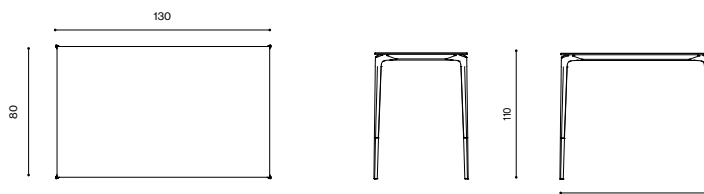

Descrizione / Description

Misure / Quotes

Caratteristiche / Characteristics

Tavolo alto rettangolare in alluminio verniciato / Rectangular bar table in painted aluminium

Design / Design	Alberto Lievore | 2019
Dimensioni / Dimensions	131 x 81 x 110 h
Esterno / Outdoor	Si / Yes
Struttura / Structure	Alluminio pressofuso, estruso e laminato / Die-cast, extruded and laminated aluminium
Elementi plastici / Plastic elements	Polipropilene ed elastomero termoplastico / Polypropylene and thermoplastic elastomer
Finitura / Paint finishes	Verniciatura polveri poliuretaniche ed effetto puntinato / Polyurethane powder coating with and speckled aluminium effect
Impilabilità / Stackability	No
Viterie assemblaggio / Assembly screws	Acciaio inox / Stainless steel
Peso netto singolo pezzo / Net weight	23.6 kg
Pezzi per scatola / Units per package	1 disassemblato / 1 disassembled
Dimensione e volume imballo / Packaging dimension and volume	183 x 110 x 22 cm 0.442 m³
Peso lordo imballo / Gross weight package	32 kg
Garanzia / Quality guarantee	2 anni / 2 years