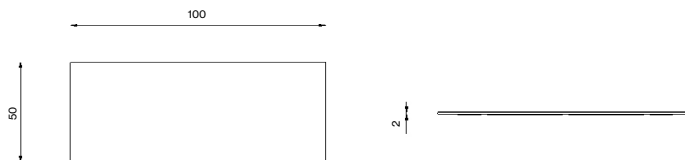

Descrizione / Description

Misure / Quotes

Caratteristiche / Characteristics

Prolunga aggiuntiva in in gres porcellanato (sp. 6 mm). Utilizzo esclusivo per top in gres (sp. 6 mm). / Additional extension in porcelain stoneware (th. mm 6). Exclusive use for stoneware tops (th. mm 6).

Design / Design	Alberto Lievore | 2023
Dimensioni / Dimensions	50 x 101
Esterno / Outdoor	Si / Yes
Struttura / Structure	Alluminio pressofuso, estruso con piano in gres porcellanato / Die-cast, extruded aluminium with porcelain stoneware top
Elementi plastici / Plastic elements	Polipropilene ed elastomero termoplastico / Polypropylene and thermoplastic elastomer
Finitura / Paint finishes	Verniciatura polveri poliesteri o poliuretaniche / Paint finish with polyester or polyurethane powders
Impilabilità / Stackability	No
Viterie assemblaggio / Assembly screws	Acciaio inox / Stainless steel
Peso netto singolo pezzo / Net weight	12 kg
Pezzi per scatola / Units per package	1 assemblato / 1 assembled
Dimensione e volume imballo / Packaging dimension and volume	116 x 63 x 11 cm 0.080 m³
Peso lordo imballo / Gross weight package	14.5 kg
Garanzia / Quality guarantee	2 anni / 2 years

Note/notes

La prolunga opzionale potrebbe non essere tagliata dalla stessa lastra che è stata utilizzata per il tavolo e per la prima prolunga. Per ragioni tecniche, la grafica su di essa quindi potrebbe differire da quella del tavolo e della prima prolunga / The optional extension may not be cut from the same plate that was used for the table and the first extension. For technical reasons, the graphics on it may therefore differ from those on the table and the first extension.