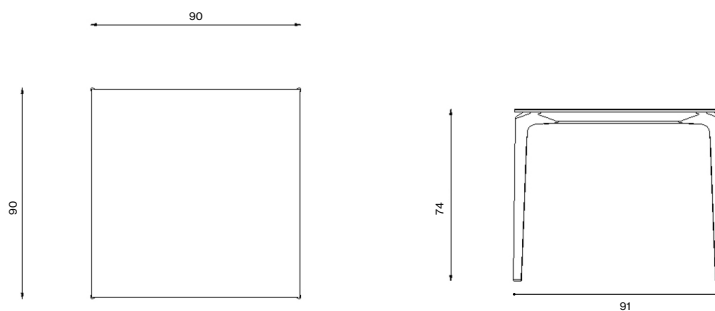

Descrizione / Description

Misure / Quotes

Caratteristiche / Characteristics

Tavolo quadrato in alluminio verniciato con piano in alluminio puntinato /
Square table in painted aluminium with top in speckled aluminium

Design / Design	Alberto Lievore | 2019
Dimensioni / Dimensions	91 x 91 x 74 h
Esterno / Outdoor	Si / Yes
Struttura / Structure	Alluminio pressofuso, estruso e laminato / Die-cast, extruded and laminated aluminium
Elementi plastici / Plastic elements	Polipropilene ed elastomero termoplastico / Polypropylene and thermoplastic elastomer
Finitura / Paint finishes	Verniciatura polveri poliesteri o poliuretaniche ed effetto puntinato / Paint finish with polyester or polyurethane powders and speckled aluminium effect
Impilabilità / Stackability	No
Viterie assemblaggio / Assembly screws	Acciaio inox / Stainless steel
Peso netto singolo pezzo / Net weight	22.6 kg
Pezzi per scatola / Units per package	1 disassemblato / 1 disassembled
Dimensione e volume imballo / Packaging dimension and volume	144 x 110 x 26 cm 0.412 m³
Peso lordo imballo / Gross weight package	29 kg
Garanzia / Quality guarantee	2 anni / 2 years