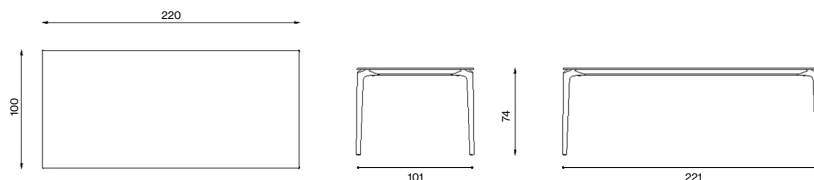

Descrizione / Description

Misure / Quotes

Caratteristiche / Characteristics

Tavolo rettangolare in alluminio verniciato con piano in alluminio puntinato
Rectangular table in painted aluminium with top in speckled aluminium

Design / Design	Alberto Lievore | 2019
Dimensioni / Dimensions	221 x 101 x 74 h
Esterno / Outdoor	Si / Yes
Struttura / Structure	Alluminio pressofuso, estruso e laminato / Die-cast, extruded and laminated aluminium
Elementi plastici / Plastic elements	Polipropilene ed elastomero termoplastico / Polypropylene and thermoplastic elastomer
Finitura / Paint finishes	Verniciatura polveri poliesteri o poliuretaniche ed effetto puntinato / Paint finish with polyester or polyurethane powders and speckled aluminium effect
Impilabilità / Stackability	No
Viterie assemblaggio / Assembly screws	Acciaio inox / Stainless steel
Peso netto singolo pezzo / Net weight	40 kg
Pezzi per scatola / Units per package	1 disassemblato / 1 disassembled
Dimensione e volume imballo / Packaging dimension and volume	252 x 116 x 20 cm 0.585 m³
Peso lordo imballo / Gross weight package	50 kg
Garanzia / Quality guarantee	2 anni / 2 years