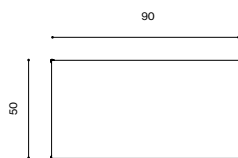

Descrizione / Description

Misure / Quotes

Caratteristiche / Characteristics

Consolle in alluminio verniciato / Console in painted aluminium

Design / Design	Alberto Lievore | 2019
Dimensioni / Dimensions	91 x 51 x 74 h
Esterno / Outdoor	Si / Yes
Struttura / Structure	Alluminio pressofuso, estruso e laminato / Die-cast, extruded and laminated aluminium
Elementi plastici / Plastic elements	Polipropilene ed elastomero termoplastico / Polypropylene and thermoplastic elastomer
Finitura / Paint finishes	Verniciatura polveri poliuretaniche ed effetto puntinato / Polyurethane powder coating with and speckled aluminium effect
Impilabilità / Stackability	No
Viterie assemblaggio / Assembly screws	Acciaio inox / Stainless steel
Peso netto singolo pezzo / Net weight	15 kg
Pezzi per scatola / Units per package	1 disassemblato / 1 disassembled
Dimensione e volume imballo / Packaging dimension and volume	144 x 110 x 26 cm 0.412 m³
Peso lordo imballo / Gross weight package	21 kg
Garanzia / Quality guarantee	2 anni / 2 years