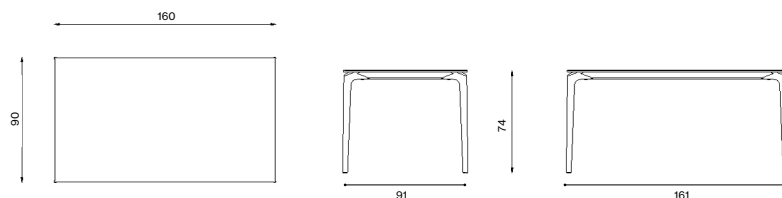

Descrizione / Description

Misure / Quotes

Caratteristiche / Characteristics

Tavolo rettangolare in alluminio verniciato con piano in alluminio puntinato / Rectangular table in painted aluminium with top in speckled aluminium

Design / Design	Alberto Lievore | 2019
Dimensioni / Dimensions	161 x 91 x 74 h
Esterno / Outdoor	Si / Yes
Struttura / Structure	Alluminio pressofuso, estruso e laminato / Die-cast, extruded and laminated aluminium
Elementi plastici / Plastic elements	Polipropilene ed elastomero termoplastico / Polypropylene and thermoplastic elastomer
Finitura / Paint finishes	Verniciatura polveri poliestere o poliuretaniche ed effetto puntinato / Paint finish with polyester or polyurethane powders and speckled aluminium effect
Impilabilità / Stackability	No
Viterie assemblaggio / Assembly screws	Acciaio inox / Stainless steel
Peso netto singolo pezzo / Net weight	30 kg
Pezzi per scatola / Units per package	1 disassemblato / 1 disassembled
Dimensione e volume imballo / Packaging dimension and volume	187 x 110 x 22 cm 0.453 m³
Peso lordo imballo / Gross weight package	38 kg
Garanzia / Quality guarantee	2 anni / 2 years