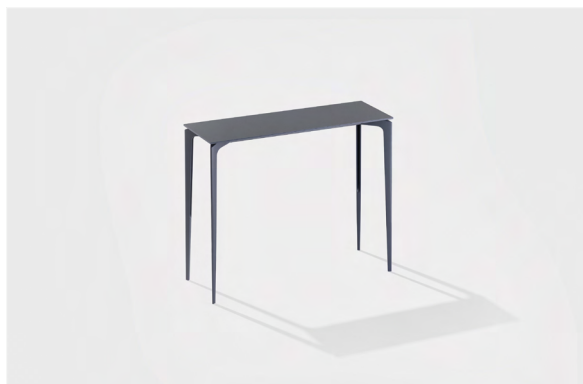

Descrizione / Description

Misure / Quotes

Caratteristiche / Characteristics

Tavolo alto rettangolare in alluminio verniciato / Rectangular bar table in painted aluminium

Design / Design	Alberto Lievore | 2019
Dimensioni / Dimensions	131 x 46 x 110 h
Esterno / Outdoor	Si / Yes
Struttura / Structure	Alluminio pressofuso, estruso e laminato / Die-cast, extruded and laminated aluminium
Elementi plastici / Plastic elements	Polipropilene ed elastomero termoplastico / Polypropylene and thermoplastic elastomer
Finitura / Paint finishes	Verniciatura polveri poliuretaniche ed effetto puntinato / Polyurethane powder coating with and speckled aluminium effect
Impilabilità / Stackability	No
Viterie assemblaggio / Assembly screws	Acciaio inox / Stainless steel
Peso netto singolo pezzo / Net weight	18.7 kg
Pezzi per scatola / Units per package	1 disassemblato / 1 disassembled
Dimensione e volume imballo / Packaging dimension and volume	183 x 110 x 22 cm 0.442 m³
Peso lordo imballo / Gross weight package	26 kg
Garanzia / Quality guarantee	2 anni / 2 years