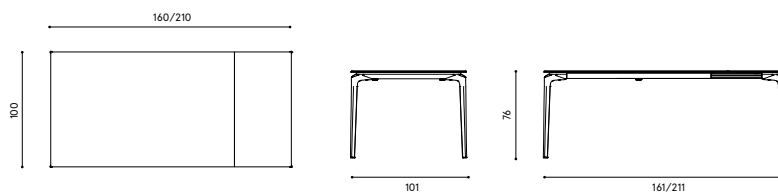

Descrizione / Description

Misure / Quotes

Caratteristiche / Characteristics

Tavolo rettangolare allungabile in alluminio verniciato con prolunga /
Extendible rectangular table in painted aluminium, with extension

Design / Design	Alberto Lievore | 2019
Dimensioni / Dimensions	161/211 x 101 x 76 h
Esterno / Outdoor	Si / Yes
Struttura / Structure	Alluminio pressofuso, estruso e laminato / Die-cast, extruded and laminated aluminium
Elementi plastici / Plastic elements	Polipropilene ed elastomero termoplastico / Polypropylene and thermoplastic elastomer
Finitura / Paint finishes	Verniciatura polveri poliesteri o poliuretaniche / Paint finish with polyester or polyurethane powders
Impilabilità / Stackability	No
Viterie assemblaggio / Assembly screws	Acciaio inox / Stainless steel
Peso netto singolo pezzo / Net weight	25.7 / 31.7 / 37.7 kg
Pezzi per scatola / Units per package	1 disassemblato / 1 disassembled
Dimensione e volume imballo / Packaging dimension and volume	216 x 116 x 20 cm 0.501 m³
Peso lordo imballo / Gross weight package	60 kg
Garanzia / Quality guarantee	2 anni / 2 years