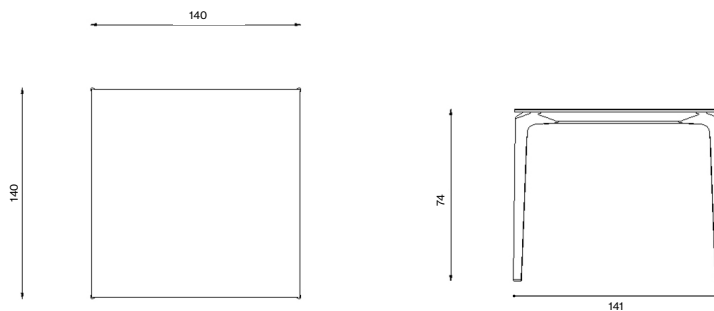

Descrizione / Description

Misure / Quotes

Caratteristiche / Characteristics

Tavolo quadrato in alluminio verniciato con piano in alluminio puntinato / Square table in painted aluminium with top in speckled aluminium

Design / Design	Alberto Lievore | 2020
Dimensioni / Dimensions	141 x 141 x 74 h
Esterno / Outdoor	Si / Yes
Struttura / Structure	Alluminio pressofuso, estruso e laminato / Die-cast, extruded and laminated aluminium
Elementi plastici / Plastic elements	Polipropilene ed elastomero termoplastico / Polypropylene and thermoplastics elastomer
Finitura / Paint finishes	Verniciatura polveri poliesteri o poliuretaniche ed effetto puntinato / Paint finish with polyester or polyurethane powders and speckled aluminium effect
Impilabilità / Stackability	No
Viterie assemblaggio / Assembly screws	Acciaio inox / Stainless steel
Peso netto singolo pezzo / Net weight	34.5 kg
Pezzi per scatola / Units per package	1 disassemblato / 1 disassembled
Dimensione e volume imballo / Packaging dimension and volume	159 x 159 x 20 cm 0.506 m³
Peso lordo imballo / Gross weight package	43 kg
Garanzia / Quality guarantee	2 anni / 2 years