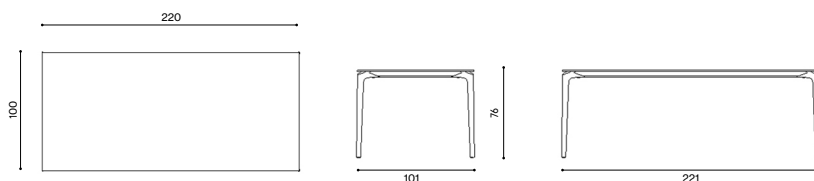

Descrizione / Description

Misure / Quotes

Caratteristiche / Characteristics

Tavolo rettangolare in alluminio verniciato con piano in Iroko /
Rectangular table in painted aluminium with top in Iroko

Design / Design	Alberto Lievore | 2021
Dimensioni / Dimensions	221 x 101 x 76 h
Esterno / Outdoor	Si / Yes
Struttura / Structure	Alluminio pressofuso, estruso e laminato con piano in Iroko / Die-cast, extruded and laminated aluminium with top in Iroko
Elementi plastici / Plastic elements	Polipropilene ed elastomero termoplastico / Polypropylene and thermoplastic elastomer
Finitura / Paint finishes	Verniciatura polveri poliesteri o poliuretaniche / Paint finish with polyester or polyurethane powders
Impilabilità / Stackability	No
Viterie assemblaggio / Assembly screws	Acciaio inox / Stainless steel
Peso netto singolo pezzo / Net weight	45 kg
Pezzi per scatola / Units per package	1 disassemblato / 1 disassembled
Dimensione e volume imballo / Packaging dimension and volume	252 x 116 x 25 cm 0.731 m³
Peso lordo imballo / Gross weight package	55 kg
Garanzia / Quality guarantee	2 anni / 2 years