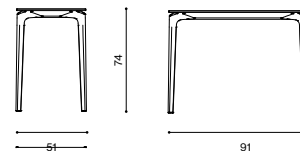

Descrizione / Description

Misure / Quotes

Caratteristiche / Characteristics

Consolle in alluminio verniciato / Console in painted aluminium

Design / Design	Alberto Lievore | 2019
Dimensioni / Dimensions	91 x 51 x 74 h
Esterno / Outdoor	Si / Yes
Struttura / Structure	Alluminio pressofuso, estruso e laminato / Die-cast, extruded and laminated aluminium
Elementi plastici / Plastic elements	Polipropilene ed elastomero termoplastico / Polypropylene and thermoplastic elastomer
Finitura / Paint finishes	Verniciatura polveri poliuretaniche ed effetto puntinato / Polyurethane powder coating with and speckled aluminium effect
Impilabilità / Stackability	No
Viterie assemblaggio / Assembly screws	Acciaio inox / Stainless steel
Peso netto singolo pezzo / Net weight	15 kg
Pezzi per scatola / Units per package	1 disassemblato / 1 disassembled
Dimensione e volume imballo / Packaging dimension and volume	144 x 110 x 26 cm 0.412 m³
Peso lordo imballo / Gross weight package	21 kg
Garanzia / Quality guarantee	2 anni / 2 years