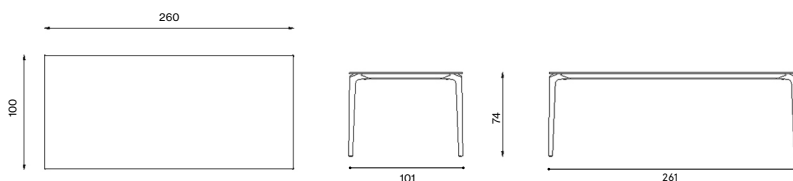

Descrizione / Description

Misure / Quotes

Caratteristiche / Characteristics

Tavolo rettangolare in alluminio verniciato con piano in alluminio puntinato
Rectangular table in painted aluminium with top in speckled aluminium

Design / Design	Alberto Lievore | 2019
Dimensioni / Dimensions	261 x 101 x 74 h
Esterno / Outdoor	Si / Yes
Struttura / Structure	Alluminio pressofuso, estruso e laminato / Die-cast, extruded and laminated aluminium
Elementi plastici / Plastic elements	Polipropilene ed elastomero termoplastico / Polypropylene and thermoplastic elastomer
Finitura / Paint finishes	Verniciatura polveri poliestere o poliuretaniche ed effetto puntinato / Paint finish with polyester or polyurethane powders and speckled aluminium effect
Impilabilità / Stackability	No
Viterie assemblaggio / Assembly screws	Acciaio inox / Stainless steel
Peso netto singolo pezzo / Net weight	45.3 kg
Pezzi per scatola / Units per package	1 disassemblato / 1 disassembled
Dimensione e volume imballo / Packaging dimension and volume	285 x 115 x 22 cm 0.721 m³
Peso lordo imballo / Gross weight package	57 kg
Garanzia / Quality guarantee	2 anni / 2 years