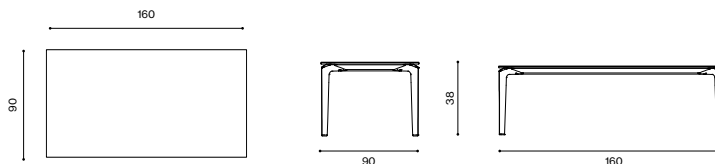

Descrizione / Description

Misure / Quotes

Caratteristiche / Characteristics

Tavolo basso rettangolare in alluminio verniciato con piano in alluminio puntinato / Low rectangular table in painted aluminium with top in speckled aluminium

Design / Design	Alberto Lievore | 2019
Dimensioni / Dimensions	160 x 90 x 38 h
Esterno / Outdoor	Si / Yes
Struttura / Structure	Alluminio pressofuso, estruso e laminato / Die-cast, extruded and laminated aluminium
Elementi plastici / Plastic elements	Polipropilene ed elastomero termoplastico / Polypropylene and thermoplastic elastomer
Finitura / Paint finishes	Verniciatura polveri poliuretaniche ed effetto puntinato / Polyurethane powder coating with and speckled aluminium effect
Impilabilità / Stackability	No
Viterie assemblaggio / Assembly screws	Acciaio inox / Stainless steel
Peso netto singolo pezzo / Net weight	14.5 kg
Pezzi per scatola / Units per package	1 disassemblato / 1 disassembled
Dimensione e volume imballo / Packaging dimension and volume	187 x 110 x 22 cm 0.453 m³
Peso lordo imballo / Gross weight package	22 kg
Garanzia / Quality guarantee	2 anni / 2 years