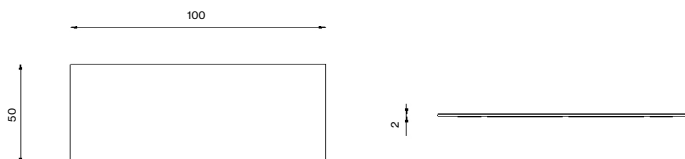

Descrizione / Description

Misure / Quotes

Caratteristiche / Characteristics

Prolunga aggiuntiva in alluminio verniciato/puntinato
Additional extension in painted/speckled aluminium

Design / Design	Alberto Lievore | 2019
Dimensioni / Dimensions	50 x 101
Esterno / Outdoor	Si / Yes
Struttura / Structure	Alluminio pressofuso, estruso e laminato / Die-cast, extruded and laminated aluminium
Elementi plastici / Plastic elements	Polipropilene ed elastomero termoplastico / Polypropylene and thermoplastic elastomer
Finitura / Paint finishes	Verniciatura polveri poliesteri o poliuretaniche / Paint finish with polyester or polyurethane powders
Impilabilità / Stackability	No
Viterie assemblaggio / Assembly screws	Acciaio inox / Stainless steel
Peso netto singolo pezzo / Net weight	6 kg
Pezzi per scatola / Units per package	1 assemblato / 1 assembled
Dimensione e volume imballo / Packaging dimension and volume	116 x 63 x 11 cm 0.080 m³
Peso lordo imballo / Gross weight package	8.4 kg
Garanzia / Quality guarantee	2 anni / 2 years