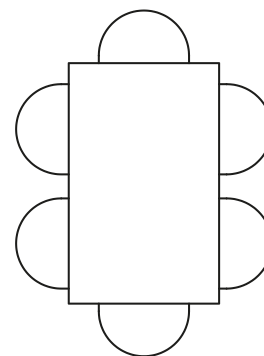

160 x 100 cm
6 Sedute / Seat