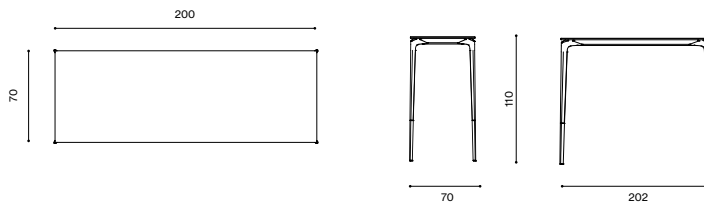

Descrizione / Description

Misure / Quotes

Caratteristiche / Characteristics

Tavolo alto rettangolare in alluminio verniciato con piano in gres porcellanato /
Rectangular bar table in painted aluminium with top in porcelain stoneware

Design / Design	Alberto Lievore | 2019
Dimensioni / Dimensions	201 x 71 x 110 h
Esterno / Outdoor	Si / Yes
Struttura / Structure	Alluminio pressofuso, estruso e laminato / Die-cast, extruded and laminated aluminium
Elementi plastici / Plastic elements	Polipropilene ed elastomero termoplastico / Polypropylene and thermoplastic elastomer
Finitura / Paint finishes	Verniciatura polveri poliuretaniche ed effetto puntinato / Polyurethane powder coating with and speckled aluminium effect
Impilabilità / Stackability	No
Viterie assemblaggio / Assembly screws	Acciaio inox / Stainless steel
Peso netto singolo pezzo / Net weight	38.7 kg
Pezzi per scatola / Units per package	1 disassemblato / 1 disassembled
Dimensione e volume imballo / Packaging dimension and volume	252 x 116 x 20 cm 0.585 m³
Peso lordo imballo / Gross weight package	51 kg
Garanzia / Quality guarantee	2 anni / 2 years