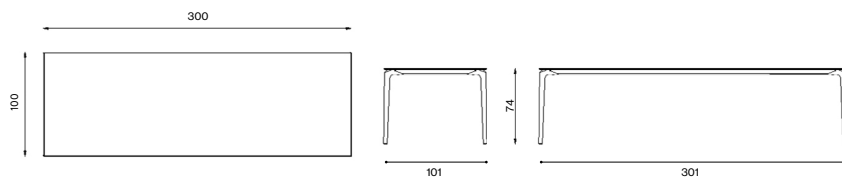

Descrizione / Description

Misure / Quotes

Caratteristiche / Characteristics

Tavolo rettangolare in alluminio verniciato / Rectangular table in painted aluminium

Design / Design	Alberto Lievore | 2019
Dimensioni / Dimensions	301 x 101 x 74 h
Esterno / Outdoor	Si / Yes
Struttura / Structure	Alluminio pressofuso, estruso e laminato / Die-cast, extruded and laminated aluminium
Elementi plastici / Plastic elements	Polipropilene ed elastomero termoplastico / Polypropylene and thermoplastic elastomer
Finitura / Paint finishes	Verniciatura polveri poliesteri o poliuretaniche / Paint finish with polyester or polyurethane powders
Impilabilità / Stackability	No
Viterie assemblaggio / Assembly screws	Acciaio inox / Stainless steel
Peso netto singolo pezzo / Net weight	48 kg
Pezzi per scatola / Units per package	1 disassemblato / 1 disassembled
Dimensione e volume imballo / Packaging dimension and volume	317 x 117 x 22 cm 0.816 m³
Peso lordo imballo / Gross weight package	60 kg
Garanzia / Quality guarantee	2 anni / 2 years