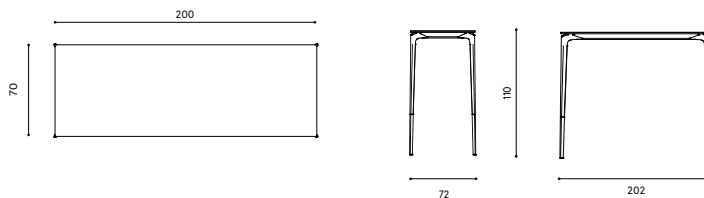

Descrizione / Description

Misure / Quotes

Caratteristiche / Characteristics

Tavolo alto rettangolare in alluminio verniciato con piano in alluminio puntinato /
Rectangular bar table in painted aluminium with top in speckled aluminium

Design / Design

Alberto Lievore | 2019

Dimensioni / Dimensions

201 x 71 x 110 h

Esterno / Outdoor

Si / Yes

Struttura / Structure

Alluminio pressofuso, estruso e laminato / Die-cast, extruded and laminated aluminium

Elementi plastici / Plastic elements

Polipropilene ed elastomero termoplastico / Polypropylene and thermoplastic elastomer

Finitura / Paint finishes

Verniciatura polveri poliuretaniche ed effetto puntinato / Polyurethane powder coating with and speckled aluminium effect

Impilabilità / Stackability

No

Viterie assemblaggio / Assembly screws

Acciaio inox / Stainless steel

Peso netto singolo pezzo / Net weight

28.2 kg

Pezzi per scatola / Units per package

1 disassemblato / 1 disassembled

Dimensione e volume imballo / Packaging dimension and volume

252 x 116 x 20 cm 0.585 m³

Peso lordo imballo / Gross weight package

41 kg

Garanzia / Quality guarantee

2 anni / 2 years