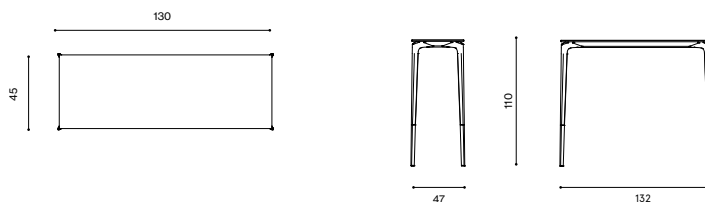

Descrizione / Description

Misure / Quotes

Caratteristiche / Characteristics

Tavolo alto rettangolare in alluminio verniciato con piano in gres porcellanato / Rectangular bar table in painted aluminium with top in porcelain stoneware

Design / Design	Alberto Lievore | 2019
Dimensioni / Dimensions	131 x 46 x 110 h
Esterno / Outdoor	Si / Yes
Struttura / Structure	Alluminio pressofuso, estruso e laminato / Die-cast, extruded and laminated aluminium
Elementi plastici / Plastic elements	Polipropilene ed elastomero termoplastico / Polypropylene and thermoplastic elastomer
Finitura / Paint finishes	Verniciatura polveri poliuretaniche ed effetto puntinato / Polyurethane powder coating with and speckled aluminium effect
Impilabilità / Stackability	No
Viterie assemblaggio / Assembly screws	Acciaio inox / Stainless steel
Peso netto singolo pezzo / Net weight	23 kg
Pezzi per scatola / Units per package	1 disassemblato / 1 disassembled
Dimensione e volume imballo / Packaging dimension and volume	183 x 110 x 22 cm 0.442 m³
Peso lordo imballo / Gross weight package	30.5 kg
Garanzia / Quality guarantee	2 anni / 2 years