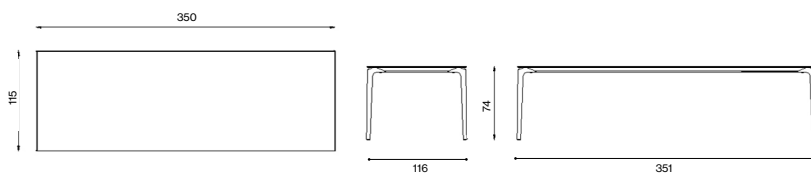

Descrizione / Description

Misure / Quotes

Caratteristiche / Characteristics

Tavolo rettangolare in alluminio verniciato con piano in alluminio puntinato
/ Rectangular table in painted aluminium with top in speckled aluminium

Design / Design	Alberto Lievore | 2021
Dimensioni / Dimensions	351 x 116 x 74 h
Esterno / Outdoor	Si / Yes
Struttura / Structure	Alluminio pressofuso, estruso e laminato / Die-cast, extruded and laminated aluminium
Elementi plastici / Plastic elements	Polipropilene ed elastomero termoplastico / Polypropylene and thermoplastic elastomer
Finitura / Paint finishes	Verniciatura polveri poliestere o poliuretaniche ed effetto puntinato / Paint finish with polyester or polyurethane powders and speckled aluminium effect
Impilabilità / Stackability	No
Viterie assemblaggio / Assembly screws	Acciaio inox / Stainless steel
Peso netto singolo pezzo / Net weight	59 kg
Pezzi per scatola / Units per package	1 disassemblato / 1 disassembled
Dimensione e volume imballo / Packaging dimension and volume	365 x 130 x 22 cm 1.044 m³
Peso lordo imballo / Gross weight package	75 kg
Garanzia / Quality guarantee	2 anni / 2 years