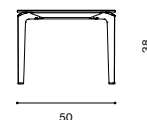

Descrizione / Description

Misure / Quotes

Caratteristiche / Characteristics

Tavolo basso quadrato in alluminio verniciato con piano in alluminio puntinato /
Low square table in painted aluminium with top in speckled aluminium

Design / Design	Alberto Lievore | 2019
Dimensioni / Dimensions	50 x 50 x 38 h
Esterno / Outdoor	Si / Yes
Struttura / Structure	Alluminio pressofuso, estruso e laminato / Die-cast, extruded and laminated aluminium
Elementi plastici / Plastic elements	Polipropilene ed elastomero termoplastico / Polypropylene and thermoplastic elastomer
Finitura / Paint finishes	Verniciatura polveri poliuretaniche ed effetto puntinato / Polyurethane powder coating with and speckled aluminium effect
Impilabilità / Stackability	No
Viterie assemblaggio / Assembly screws	Acciaio inox / Stainless steel
Peso netto singolo pezzo / Net weight	8 kg
Pezzi per scatola / Units per package	1 disassemblato / 1 disassembled
Dimensione e volume imballo / Packaging dimension and volume	63 x 63 x 20 cm 0.079 m³
Peso lordo imballo / Gross weight package	14 kg
Garanzia / Quality guarantee	2 anni / 2 years