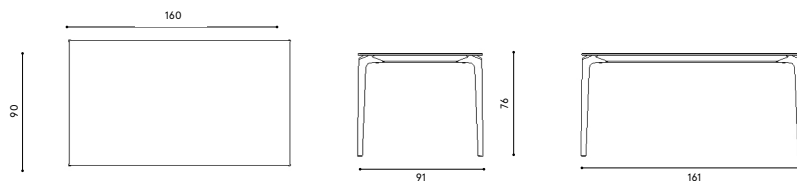

Descrizione / Description

Misure / Quotes

Caratteristiche / Characteristics

Tavolo rettangolare in alluminio verniciato con piano in Iroko /
Rectangular table in painted aluminium with top in Iroko

Design / Design	Alberto Lievore | 2021
Dimensioni / Dimensions	161 x 91 x 76 h
Esterno / Outdoor	Si / Yes
Struttura / Structure	Alluminio pressofuso, estruso e laminato con piano in Iroko / Die-cast, extruded and laminated aluminium with top in Iroko
Elementi plastici / Plastic elements	Polipropilene ed elastomero termoplastico / Polypropylene and thermoplastic elastomer
Finitura / Paint finishes	Verniciatura polveri poliesteri o poliuretaniche / Paint finish with polyester or polyurethane powders
Impilabilità / Stackability	No
Viterie assemblaggio / Assembly screws	Acciaio inox / Stainless steel
Peso netto singolo pezzo / Net weight	36 kg
Pezzi per scatola / Units per package	1 disassemblato / 1 disassembled
Dimensione e volume imballo / Packaging dimension and volume	187 x 110 x 25 cm 0.514 m³
Peso lordo imballo / Gross weight package	54 kg
Garanzia / Quality guarantee	2 anni / 2 years