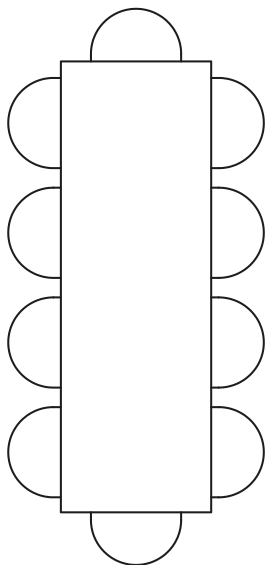

Numero indicativo di sedie intorno al tavolo / Indicative number of chairs around the table

300 x 100 cm
10 Sedute / Seat