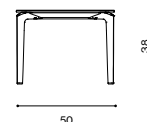

Descrizione / Description

Misure / Quotes

Caratteristiche / Characteristics

Tavolo basso quadrato in alluminio verniciato / Low square table in painted aluminium

Design / Design	Alberto Lievore | 2019
Dimensioni / Dimensions	50 x 50 x 38 h
Esterno / Outdoor	Si / Yes
Struttura / Structure	Alluminio pressofuso, estruso e laminato / Die-cast, extruded and laminated aluminium
Elementi plastici / Plastic elements	Polipropilene ed elastomero termoplastico / Polypropylene and thermoplastic elastomer
Finitura / Paint finishes	Verniciatura polveri poliuretaniche ed effetto puntinato / Polyurethane powder coating with and speckled aluminium effect
Impilabilità / Stackability	No
Viterie assemblaggio / Assembly screws	Acciaio inox / Stainless steel
Peso netto singolo pezzo / Net weight	8 kg
Pezzi per scatola / Units per package	1 disassemblato / 1 disassembled
Dimensione e volume imballo / Packaging dimension and volume	63 x 63 x 20 cm 0.079 m³
Peso lordo imballo / Gross weight package	14 kg
Garanzia / Quality guarantee	2 anni / 2 years