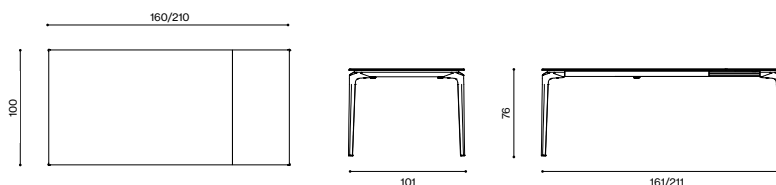

Descrizione / Description

Misure / Quotes

Caratteristiche / Characteristics

Tavolo rettangolare allungabile in alluminio verniciato con piano in alluminio puntinato e prolunga / Extendible rectangular table in painted aluminium with top in speckled aluminium and extension

Design / Design	Alberto Lievore | 2019
Dimensioni / Dimensions	161/211 x 101 x 76 h
Esterno / Outdoor	Si / Yes
Struttura / Structure	Alluminio pressofuso, estruso e laminato / Die-cast, extruded and laminated aluminium
Elementi plastici / Plastic elements	Polipropilene ed elastomero termoplastico / Polypropylene and thermoplastic elastomer
Finitura / Paint finishes	Verniciatura polveri poliuretaniche ed effetto puntinato / Polyurethane powder coating with and speckled aluminium effect
Impilabilità / Stackability	No
Viterie assemblaggio / Assembly screws	Acciaio inox / Stainless steel
Peso netto singolo pezzo / Net weight	25.7 / 31.7 / 37.7 kg
Pezzi per scatola / Units per package	1 disassemblato / 1 disassembled
Dimensione e volume imballo / Packaging dimension and volume	216 x 116 x 20 cm 0.501 m³
Peso lordo imballo / Gross weight package	60 kg
Garanzia / Quality guarantee	2 anni / 2 years