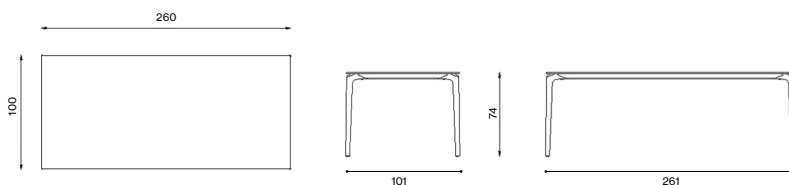

Caratteristiche / Characteristics

Tavolo rettangolare in alluminio verniciato con piano in gres porcellanato /
Rectangular table in painted aluminium with porcelain stoneware table top

Design / Design	Alberto Lievore | 2019
Dimensioni / Dimensions	261 x 101 x 74 h
Esterno / Outdoor	Si / Yes
Struttura / Structure	Alluminio pressofuso, estruso con piano in gres porcellanato Die-cast, extruded aluminium with porcelain stoneware top
Elementi plastici / Plastic elements	Polipropilene ed elastomero termoplastico / Polypropylene and thermoplastic elastomer
Finitura / Paint finishes	Verniciatura polveri poliesteri o poliuretaniche / Paint finish with polyester or polyurethane powders
Impilabilità / Stackability	No
Viterie assemblaggio / Assembly screws	Acciaio inox / Stainless steel
Peso netto singolo pezzo / Net weight	67.3 kg
Pezzi per scatola / Units per package	1 disassemblato / 1 disassembled
Dimensione e volume imballo / Packaging dimension and volume	285 x 115 x 22 cm 0.721 m³
Peso lordo imballo / Gross weight package	80 kg
Garanzia / Quality guarantee	2 anni / 2 years