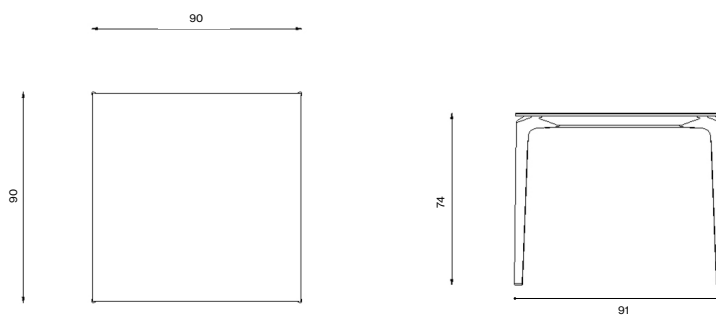

Caratteristiche / Characteristics

Tavolo quadrato in alluminio verniciato con piano in gres porcellanato /
Square table in painted aluminium with porcelain stoneware table top

Design / Design	Alberto Lievore | 2019
Dimensioni / Dimensions	91 x 91 x 74 h
Esterno / Outdoor	Si / Yes
Struttura / Structure	Alluminio pressofuso, estruso con piano in gres porcellanato Die-cast, extruded aluminium with porcelain stoneware top
Elementi plastici / Plastic elements	Polipropilene ed elastomero termoplastico / Polypropylene and thermoplastics elastomer
Finitura / Paint finishes	Verniciatura polveri poliesteri o poliuretaniche / Paint finish with polyester or polyurethane powders
Impilabilità / Stackability	No
Viterie assemblaggio / Assembly screws	Acciaio inox / Stainless steel
Peso netto singolo pezzo / Net weight	32 kg
Pezzi per scatola / Units per package	1 disassemblato / 1 disassembled
Dimensione e volume imballo / Packaging dimension and volume	144 x 110 x 26 cm 0.412 m³
Peso lordo imballo / Gross weight package	39 kg
Garanzia / Quality guarantee	2 anni / 2 years