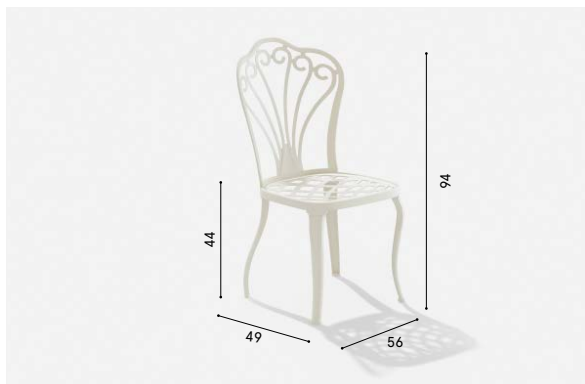

Descrizione / Description

Misure / Quotes

Caratteristiche / Characteristics

Sedia con braccioli in alluminio verniciato / Chair with armrests in painted aluminium

Design / Design	R&D Fast 2000
Dimensioni / Dimensions	49 x 56 x 94/44 h
Esterno / Outdoor	Si / yes
Struttura / Structure	Alluminio pressofuso / Die-cast aluminium
Elementi plastici / Plastic elements	Polipropilene e polietilene / Polypropylene and polyethylene
Finitura / Paint finishes	Verniciatura polveri poliestere o poliuretatiche / Paint finish with polyester or polyurethane powders
Impilabilità / Stackability	Si / yes
Viterie assemblaggio / Assembly screws	Acciaio inox / Stainless steel
Peso netto singolo pezzo / Net weight	5.5 kg
Pezzi per scatola / Units per package	2 disassemblati / 2 disassembled
Dimensione e volume imballo / Packaging dimension and volume	22 x 59 x 53 cm 0.069 m ³
Peso lordo imballo / Gross weight package	15,4 kg
Garanzia / Quality guarantee	2 anni / 2 years

Accessori / Accessories

6025

Descrizione / Description

Misure / Quotes

Caratteristiche / Characteristics

Sedia in alluminio verniciato / Chair in painted aluminium

Design / Design	R&D Fast 2000	
Dimensioni / Dimensions	57 x 56 x 94/44 h	
Esterno / Outdoor	Sì / yes	
Struttura / Structure	Alluminio pressofuso / Die-cast aluminium	
Elementi plastici / Plastic elements	Polipropilene e polietilene / Polypropylene and polyethylene	
Finitura / Paint finishes	Verniciatura polveri poliestere o poliuretaniche / Paint finish with polyester or polyurethane powders	
Impilabilità / Stackability	Sì / yes	
Viterie assemblaggio / Assembly screws	Acciaio inox / Stainless steel	
Peso netto singolo pezzo / Net weight	6.3 kg	
Pezzi per scatola / Units per package	2 disassemblati / 2 disassembled	
Dimensione e volume imballo / Packaging dimension and volume	22 x 59 x 53 cm	0.069 m ³
Peso lordo imballo / Gross weight package	13,7	
Garanzia / Quality guarantee	2 anni / 2 years	