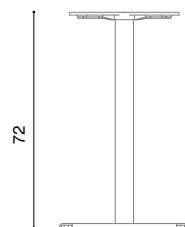

Descrizione / Description

Misure / Quotes

Caratteristiche / Characteristics

Base a colonna centrale in acciaio verniciato per piani tavolo max cm. 80x80.
Vedi zavorra art.Z80 / Central column base in painted steel for table tops max cm.
80x80. See ballast weight art.Z80

Design / Design	R&D Fast | 2000
Dimensioni / Dimensions	43 x 43 x 72 h
Esterno / Outdoor	Si / yes
Struttura / Structure	Alluminio pressofuso e acciaio / Die-cast aluminium and steel
Elementi plastici / Plastic elements	Polipropilene ed elastomero termoplastico / Polypropylene and thermoplastics elastomer
Finitura / Paint finishes	Verniciatura polveri poliesteri o poliuretaniche / Paint finish with polyester or polyurethane powders
Impilabilità / Stackability	Si / yes
Viterie assemblaggio / Assembly screws	Acciaio inox / Stainless steel
Peso netto singolo pezzo / Net weight	6,134 kg
Pezzi per scatola / Units per package	1 disassemblato / 1 disassembled
Dimensione e volume imballo / Packaging dimension and volume	59 x 54 x 15 cm 0.046 m³
Peso lordo imballo / Gross weight package	13,1 kg
Garanzia / Quality guarantee	2 anni / 2 years