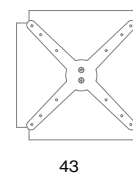

Descrizione / Description

Misure / Quotes

Caratteristiche / Characteristics

Base a colonna centrale in acciaio verniciato per piani tavolo max cm. 80x80.
Vedi zavorra art.Z80 / Central column base in painted steel for table tops max cm.
80x80. See ballast weight art.Z80

Design / Design	R&D Fast | 2000
Dimensioni / Dimensions	43 x 43 x 72 h
Esterno / Outdoor	Si / yes
Struttura / Structure	Alluminio pressofuso e acciaio / Die-cast aluminium and steel
Elementi plastici / Plastic elements	Polipropilene ed elastomero termoplastico / Polypropylene and thermoplastics elastomer
Finitura / Paint finishes	Verniciatura polveri poliesteri o poliuretaniche / Paint finish with polyester or polyurethane powders
Impilabilità / Stackability	Si / yes
Viterie assemblaggio / Assembly screws	Acciaio inox / Stainless steel
Peso netto singolo pezzo / Net weight	6,134 kg
Pezzi per scatola / Units per package	1 disassemblato / 1 disassembled
Dimensione e volume imballo / Packaging dimension and volume	59 x 54 x 15 cm 0.046 m³
Peso lordo imballo / Gross weight package	13,1 kg
Garanzia / Quality guarantee	2 anni / 2 years