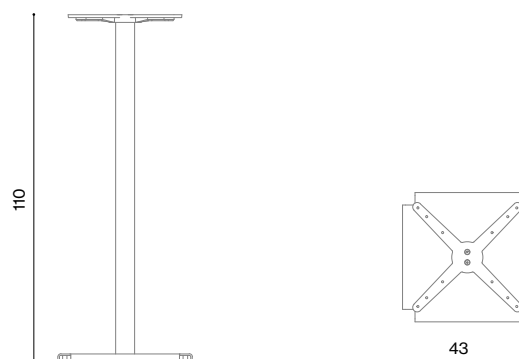

Descrizione / Description

Misure / Quotes

Caratteristiche / Characteristics

Base a colonna centrale in acciaio verniciato per piani tavolo max cm. 60x60.
Vedi zavorra art.Z80 / Central column base in painted steel for table tops max cm.
60x60. See ballast weight art.Z80

Design / Design	R&D Fast | 2000
Dimensioni / Dimensions	43 x 43 x 110 h
Esterno / Outdoor	Si / yes
Struttura / Structure	Alluminio estruso, pressofuso e acciaio / Die-cast and extruded aluminium, steel
Elementi plastici / Plastic elements	Polipropilene ed elastomero termoplastico / Polypropylene and thermoplastics elastomer
Finitura / Paint finishes	Verniciatura polveri poliesteri o poliuretaniche / Paint finish with polyester or polyurethane powders
Impilabilità / Stackability	Si / yes
Viterie assemblaggio / Assembly screws	Acciaio inox / Stainless steel
Peso netto singolo pezzo / Net weight	6,5 kg
Pezzi per scatola / Units per package	1 disassemblati / 1 disassembled
Dimensione e volume imballo / Packaging dimension and volume	84 x 84 x 17 cm 0.120 m³
Peso lordo imballo / Gross weight package	14 kg
Garanzia / Quality guarantee	2 anni / 2 years