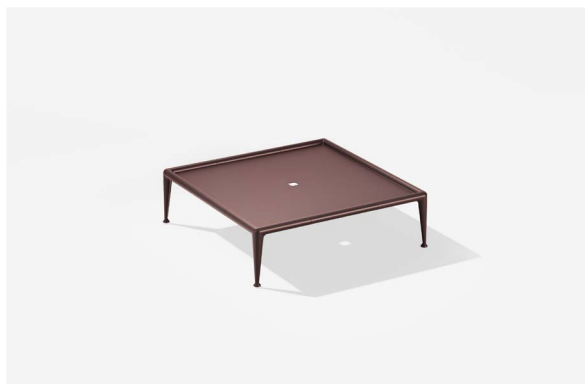

Descrizione / Description

Misure / Quotes

Caratteristiche / Characteristics

Struttura angolare in alluminio verniciato / Angle structure in painted aluminium

Design	Riccardo Giovanetti 2019
Dimensioni / Dimensions	90 x 90 x 45/80 h
Esterno / Outdoor	Si / Yes
Struttura / Structure	Alluminio pressofuso, estruso e laminato / Die-cast, extruded and laminated aluminium
Piedini / Caps	Elastomero termoplastico / Thermoplastics elastomer
Finitura / Paint finish	Verniciatura polveri poliestere o poliuretaniche / Paint finish with polyester or polyurethane powders
Impilabilità / Stackability	No
Viterie assemblaggio / Assembly screws	Acciaio inox / Stainless steel
Peso netto singolo pezzo / Net weight	28 kg
Pezzi per scatola / Units per package	1 assemblato / 1 assembled
Dimensione e volume imballo / Package dimension and volume	100 x 85 x 80 cm 0,680 m ³
Peso lordo imballo / Brutto weight package	42 kg
Garanzia / Quality guarantee	2 anni / 2 years

Descrizione / Description

Misure / Quotes

Caratteristiche / Characteristics

Tavolo basso quadrato/panca poggiapiedi in alluminio verniciato / Low square table/footrest bench in painted aluminium

Design	Riccardo Giovanetti 2019	
Dimensioni / Dimensions	79 x 79 x 30 h	
Esterno / Outdoor	Sì / Yes	
Struttura / Structure	Alluminio pressofuso, estruso e laminato / Die-cast, extruded and laminated aluminium	
Piedini / Caps	Elastomero termoplastico / Thermoplastics elastomer	
Finitura / Paint finish	Verniciatura polveri poliesteri o poliuretaniche / Paint finish with polyester or polyurethane powders	
Impilabilità / Stackability	No	
Viterie assemblaggio / Assembly screws	-	
Peso netto singolo pezzo / Net weight	14 kg	
Pezzi per scatola / Units per package	1 assemblato / 1 assembled	
Dimensione e volume imballo / Package dimension and volume	95 x 95 x 50 cm	0,451 m ³
Peso lordo imballo / Brutto weight package	28 kg	
Garanzia / Quality guarantee	2 anni / 2 years	