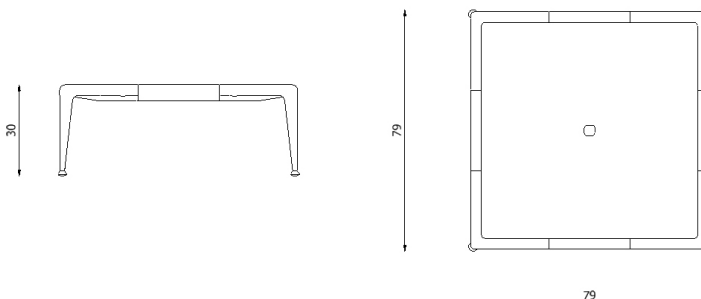

Descrizione / Description

Misure / Quotes

Caratteristiche / Characteristics

Struttura angolare in alluminio verniciato / Angle structure in painted aluminium

Design	Riccardo Giovanetti 2019
Dimensioni / Dimensions	90 x 90 x 45/80 h
Esterno / Outdoor	Si / Yes
Struttura / Structure	Alluminio pressofuso, estruso e laminato / Die-cast, extruded and laminated aluminium
Piedini / Caps	Elastomero termoplastico / Thermoplastics elastomer
Finitura / Paint finish	Verniciatura polveri poliestere o poliuretaniche / Paint finish with polyester or polyurethane powders
Impilabilità / Stackability	No
Viterie assemblaggio / Assembly screws	Acciaio inox / Stainless steel
Peso netto singolo pezzo / Net weight	28 kg
Pezzi per scatola / Units per package	1 assemblato / 1 assembled
Dimensione e volume imballo / Package dimension and volume	100 x 85 x 80 cm 0,680 m ³
Peso lordo imballo / Brutto weight package	42 kg
Garanzia / Quality guarantee	2 anni / 2 years

Descrizione / Description

Misure / Quotes

Caratteristiche / Characteristics

Tavolo basso quadrato/panca poggiapiedi in alluminio verniciato / Low square table/footrest bench in painted aluminium

Design	Riccardo Giovanetti 2019	
Dimensioni / Dimensions	79 x 79 x 30 h	
Esterno / Outdoor	Sì / Yes	
Struttura / Structure	Alluminio pressofuso, estruso e laminato / Die-cast, extruded and laminated aluminium	
Piedini / Caps	Elastomero termoplastico / Thermoplastics elastomer	
Finitura / Paint finish	Verniciatura polveri poliesteri o poliuretaniche / Paint finish with polyester or polyurethane powders	
Impilabilità / Stackability	No	
Viterie assemblaggio / Assembly screws	-	
Peso netto singolo pezzo / Net weight	14 kg	
Pezzi per scatola / Units per package	1 assemblato / 1 assembled	
Dimensione e volume imballo / Package dimension and volume	95 x 95 x 50 cm	0,451 m ³
Peso lordo imballo / Brutto weight package	28 kg	
Garanzia / Quality guarantee	2 anni / 2 years	