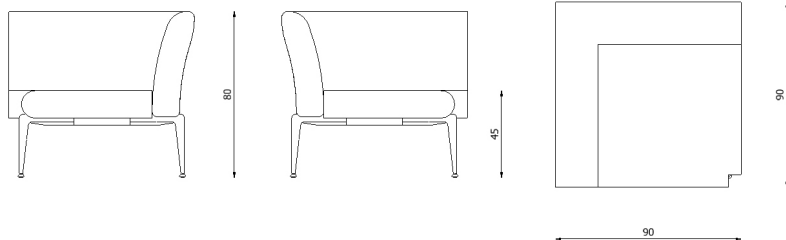

Descrizione / Description

Misure / Quotes

Caratteristiche / Characteristics

Dormeuse con bracciolo SX in alluminio verniciato / Dormeuse with left armrest in painted aluminium

Design	Riccardo Giovanetti 2019
Dimensioni / Dimensions	169 x 85 x 45/80 h
Esterno / Outdoor	Si / Yes
Struttura / Structure	Alluminio pressofuso, estruso e laminato / Die-cast, extruded and laminated aluminium
Piedini / Caps	Elastomero termoplastico / Thermoplastics elastomer
Finitura / Paint finish	Verniciatura polveri poliestere o poliuretaniche / Paint finish with polyester or polyurethane powders
Impilabilità / Stackability	No
Viterie assemblaggio / Assembly screws	Acciaio inox / Stainless steel
Peso netto singolo pezzo / Net weight	38 kg
Pezzi per scatola / Units per package	1 assemblato / 1 assembled
Dimensione e volume imballo / Package dimension and volume	167 x 97 x 84 cm 1,361 m ³
Peso lordo imballo / Brutto weight package	55 kg
Garanzia / Quality guarantee	2 anni / 2 years

Descrizione / Description

Misure / Quotes

Caratteristiche / Characteristics

Struttura angolare in alluminio verniciato / Angle structure in painted aluminium

Design	Riccardo Giovanetti 2019
Dimensioni / Dimensions	90 x 90 x 45/80 h
Esterno / Outdoor	Si / Yes
Struttura / Structure	Alluminio pressofuso, estruso e laminato / Die-cast, extruded and laminated aluminium
Piedini / Caps	Elastomero termoplastico / Thermoplastics elastomer
Finitura / Paint finish	Verniciatura polveri poliestere o poliuretaniche / Paint finish with polyester or polyurethane powders
Impilabilità / Stackability	No
Viterie assemblaggio / Assembly screws	Acciaio inox / Stainless steel
Peso netto singolo pezzo / Net weight	28 kg
Pezzi per scatola / Units per package	1 assemblato / 1 assembled
Dimensione e volume imballo / Package dimension and volume	100 x 85 x 80 cm 0,680 m ³
Peso lordo imballo / Brutto weight package	42 kg
Garanzia / Quality guarantee	2 anni / 2 years