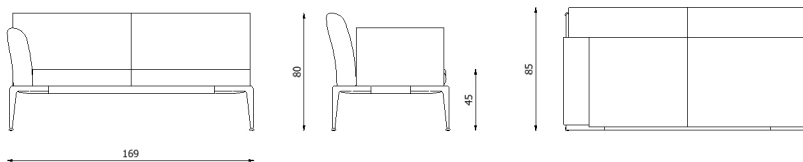

Descrizione / Description

Misure / Quotes

Caratteristiche / Characteristics

Divano 2 posti con bracciolo DX in alluminio verniciato / 2-seater sofa with right armrest in painted aluminium

Design	Riccardo Giovanetti | 2019
Dimensioni / Dimensions	169 x 85 x 45/80 h
Esterno / Outdoor	Si / Yes
Struttura / Structure	Alluminio pressofuso, estruso e laminato / Die-cast, extruded and laminated aluminium
Piedini / Caps	Elastomero termoplastico / Thermoplastics elastomer
Finitura / Paint finish	Verniciatura polveri poliestere o poliuretaniche / Paint finish with polyester or polyurethane powders
Impilabilità / Stackability	No
Viterie assemblaggio / Assembly screws	Acciaio inox / Stainless steel
Peso netto singolo pezzo / Net weight	42 kg
Pezzi per scatola / Units per package	1 assemblato / 1 assembled
Dimensione e volume imballo / Package dimension and volume	167 x 97 x 84 cm 1,361 m³
Peso lordo imballo / Brutto weight package	59 kg
Garanzia / Quality guarantee	2 anni / 2 years