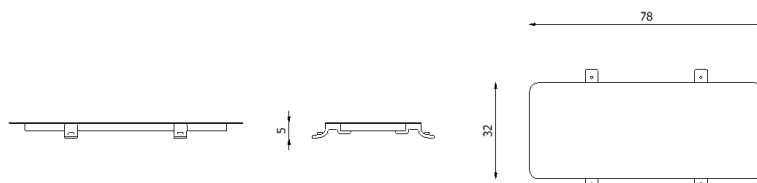

Descrizione / Description

Misure / Quotes

Caratteristiche / Characteristics

Modulo di raccordo rettangolare / Linking rectangular table

Design	Riccardo Giovanetti 2019	
Dimensioni / Dimensions	78 x 32 x 5 h	
Esterno / Outdoor	Sì / Yes	
Struttura / Structure	Alluminio estruso, laminato e PA/ Extruded and laminated aluminum and PA	
Piedini / Caps	-	
Finitura / Paint finish	Verniciatura polveri poliestere e poliuretaniche / Paint finish with polyester powders	
Impilabilità / Stackability	No	
Viterie assemblaggio / Assembly screws	Acciaio inox / Stainless steel	
Peso netto singolo pezzo / Net weight	3,5 kg	
Pezzi per scatola / Units per package	1 assemblato / 1 assembled	
Dimensione e volume imballo / Package dimension and volume	112 x 61 x 9 cm	0,061 m ³
Peso lordo imballo / Brutto weight package	7 kg	
Garanzia / Quality guarantee	2 anni / 2 years	

Descrizione / Description

Misure / Quotes

Caratteristiche / Characteristics

Modulo di raccordo rettangolare in gres porcellanato / Linking rectangular table in porcelain gres

Design	Riccardo Giovanetti 2022	
Dimensioni / Dimensions	78 x 32 x 5 h	
Esterno / Outdoor	Sì / Yes	
Struttura / Structure	Alluminio estruso, laminato, PA e gres porcellanato / Extruded and laminated aluminum, PA and porcelain gres	
Elementi plastici / Plastic elements	Polipropilene e polietilene / Polypropylene and polyethylene	
Finitura / Paint finish	Verniciatura polveri poliestere e poliuretaniche / Paint finish with polyester powders	
Impilabilità / Stackability	No	
Viterie assemblaggio / Assembly screws	Acciaio inox / Stainless steel	
Peso netto singolo pezzo / Net weight	5.4 kg	
Pezzi per scatola / Units per package	1 assemblato / 1 assembled	
Dimensione e volume imballo / Package dimension and volume	112 x 61 x 9 cm	0,061 m ³
Peso lordo imballo / Brutto weight package	8.4 kg	
Garanzia / Quality guarantee	2 anni / 2 years	