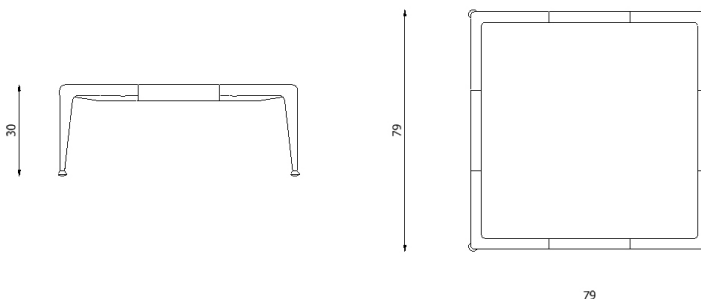

Descrizione / Description

Misure / Quotes

Caratteristiche / Characteristics

Tavolo basso quadrato in alluminio verniciato con piano in gres porcellanato / Low square table in painted aluminium with top in porcelain stoneware

Design	Riccardo Giovanetti | 2022	
Dimensioni / Dimensions	79 x 79 x 30 h	
Esterno / Outdoor	Sì / Yes	
Struttura / Structure	Alluminio pressofuso, estruso, laminato e gres porcellanato / Die-cast, extruded, laminated aluminium and porcelain stoneware	
Piedini / Caps	Elastomero termoplastico / Thermoplastics elastomer	
Finitura / Paint finish	Verniciatura polveri poliesteri o poliuretaniche / Paint finish with polyester or polyurethane powders	
Impilabilità / Stackability	No	
Viterie assemblaggio / Assembly screws	-	
Peso netto singolo pezzo / Net weight	16 kg	
Pezzi per scatola / Units per package	1 assemblato / 1 assembled	
Dimensione e volume imballo / Package dimension and volume	95 x 95 x 50 cm	0,451 m³
Peso lordo imballo / Brutto weight package	24.8 kg	
Garanzia / Quality guarantee	2 anni / 2 years