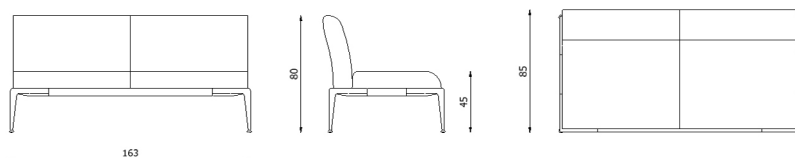

Descrizione / Description

Misure / Quotes

Caratteristiche / Characteristics

Poltrona con bracciolo SX in alluminio verniciato / Armchair with left armrest in painted aluminium

Design	Riccardo Giovanetti 2019
Dimensioni / Dimensions	93 x 85 x 45/80 h
Esterno / Outdoor	Si / Yes
Struttura / Structure	Alluminio pressofuso, estruso e laminato / Die-cast, extruded and laminated aluminium
Piedini / Caps	Elastomero termoplastico / Thermoplastics elastomer
Finitura / Paint finish	Verniciatura polveri poliestere o poliuretaniche / Paint finish with polyester or polyurethane powders
Impilabilità / Stackability	No
Viterie assemblaggio / Assembly screws	Acciaio inox / Stainless steel
Peso netto singolo pezzo / Net weight	27 kg
Pezzi per scatola / Units per package	1 assemblato / 1 assembled
Dimensione e volume imballo / Package dimension and volume	100 x 85 x 80 cm 0,680 m ³
Peso lordo imballo / Brutto weight package	41 kg
Garanzia / Quality guarantee	2 anni / 2 years

Descrizione / Description

Misure / Quotes

Caratteristiche / Characteristics

Divano 2 posti in alluminio verniciato / 2-seater sofa in painted aluminium

Design	Riccardo Giovanetti 2019
Dimensioni / Dimensions	163 x 85 x 45/80 h
Esterno / Outdoor	Si / Yes
Struttura / Structure	Alluminio pressofuso, estruso e laminato / Die-cast, extruded and laminated aluminium
Piedini / Caps	Elastomero termoplastico / Thermoplastics elastomer
Finitura / Paint finish	Verniciatura polveri poliestere o poliuretaniche / Paint finish with polyester or polyurethane powders
Impilabilità / Stackability	No
Viterie assemblaggio / Assembly screws	Acciaio inox / Stainless steel
Peso netto singolo pezzo / Net weight	38 kg
Pezzi per scatola / Units per package	1 assemblato / 1 assembled
Dimensione e volume imballo / Package dimension and volume	167 x 97 x 84 cm 1,361 m ³
Peso lordo imballo / Brutto weight package	55 kg
Garanzia / Quality guarantee	2 anni / 2 years