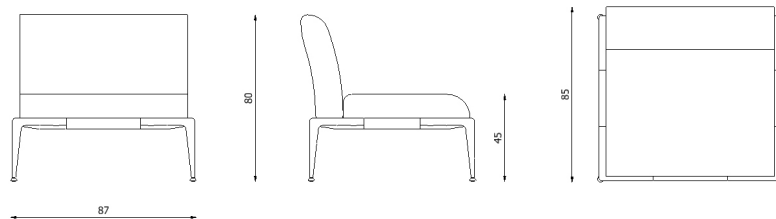

Descrizione / Description

Misure / Quotes

Caratteristiche / Characteristics

Poltrona in alluminio verniciato / Armchair in painted aluminium

Design	Riccardo Giovanetti | 2019
Dimensioni / Dimensions	87 x 85 x 45/80 h
Esterno / Outdoor	Si / Yes
Struttura / Structure	Alluminio pressofuso, estruso e laminato / Die-cast, extruded and laminated aluminium
Piedini / Caps	Elastomero termoplastico / Thermoplastics elastomer
Finitura / Paint finish	Verniciatura polveri poliestere o poliuretaniche / Paint finish with polyester or polyurethane powders
Impilabilità / Stackability	No
Viterie assemblaggio / Assembly screws	Acciaio inox / Stainless steel
Peso netto singolo pezzo / Net weight	22,4 kg
Pezzi per scatola / Units per package	1 assemblato / 1 assembled
Dimensione e volume imballo / Package dimension and volume	100 x 85 x 80 cm 0,680 m³
Peso lordo imballo / Brutto weight package	37 kg
Garanzia / Quality guarantee	2 anni / 2 years