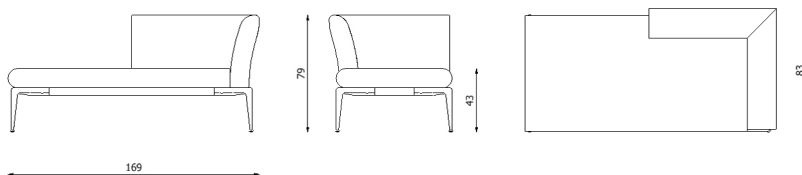

Descrizione / Description

Misure / Quotes

Caratteristiche / Characteristics

Dormeuse con bracciolo DX in alluminio verniciato / Dormeuse with right armrest in painted aluminium

Design	Riccardo Giovanetti | 2019
Dimensioni / Dimensions	169 x 85 x 45/80 h
Esterno / Outdoor	Si / Yes
Struttura / Structure	Alluminio pressofuso, estruso e laminato / Die-cast, extruded and laminated aluminium
Piedini / Caps	Elastomero termoplastico / Thermoplastics elastomer
Finitura / Paint finish	Verniciatura polveri poliestere o poliuretatiche / Paint finish with polyester or polyurethane powders
Impilabilità / Stackability	No
Viterie assemblaggio / Assembly screws	Acciaio inox / Stainless steel
Peso netto singolo pezzo / Net weight	38 kg
Pezzi per scatola / Units per package	1 assemblato / 1 assembled
Dimensione e volume imballo / Package dimension and volume	167 x 97 x 84 cm 1,246 m³
Peso lordo imballo / Brutto weight package	55 kg
Garanzia / Quality guarantee	2 anni / 2 years