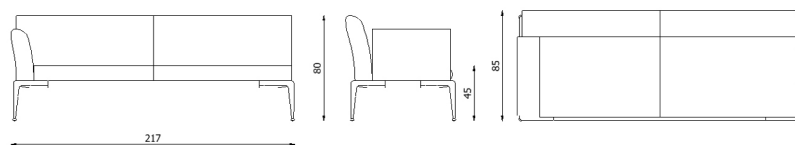

Descrizione / Description

Misure / Quotes

Caratteristiche / Characteristics

Divano 3 posti con bracciolo DX in alluminio verniciato / 3-seater sofa with right armrest in painted aluminium

Design	Riccardo Giovanetti | 2019
Dimensioni / Dimensions	217 x 85 x 45/80 h
Esterno / Outdoor	Si / Yes
Struttura / Structure	Alluminio pressofuso, estruso e laminato / Die-cast, extruded and laminated aluminium
Piedini / Caps	Elastomero termoplastico / Thermoplastics elastomer
Finitura / Paint finish	Verniciatura polveri poliestere o poliuretaniche / Paint finish with polyester or polyurethane powders
Impilabilità / Stackability	No
Viterie assemblaggio / Assembly screws	Acciaio inox / Stainless steel
Peso netto singolo pezzo / Net weight	52 kg
Pezzi per scatola / Units per package	1 assemblato / 1 assembled
Dimensione e volume imballo / Package dimension and volume	221 x 97 x 83 cm 1,779 m³
Peso lordo imballo / Brutto weight package	74 kg
Garanzia / Quality guarantee	2 anni / 2 years