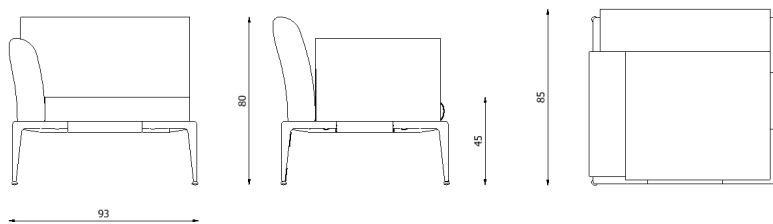

Descrizione / Description

Misure / Quotes

Caratteristiche / Characteristics

Poltrona con braccioli in alluminio verniciato / Armchair with armrests in painted aluminium

Design	Riccardo Giovanetti 2019
Dimensioni / Dimensions	99 x 85 x 45/80 h
Esterno / Outdoor	Si / Yes
Struttura / Structure	Alluminio pressofuso, estruso e laminato / Die-cast, extruded and laminated aluminium
Piedini / Caps	Elastomero termoplastico / Thermoplastics elastomer
Finitura / Paint finish	Verniciatura polveri poliestere o poliuretaniche / Paint finish with polyester or polyurethane powders
Impilabilità / Stackability	No
Viterie assemblaggio / Assembly screws	Acciaio inox / Stainless steel
Peso netto singolo pezzo / Net weight	31 kg
Pezzi per scatola / Units per package	1 assemblato / 1 assembled
Dimensione e volume imballo / Package dimension and volume	100 x 85 x 80 cm 0,680 m ³
Peso lordo imballo / Brutto weight package	45 kg
Garanzia / Quality guarantee	2 anni / 2 years

Descrizione / Description

Misure / Quotes

Caratteristiche / Characteristics

Poltrona con bracciolo DX in alluminio verniciato / Armchair with right armrest in painted aluminium

Design	Riccardo Giovanetti 2019
Dimensioni / Dimensions	93 x 85 x 45/80 h
Esterno / Outdoor	Si / Yes
Struttura / Structure	Alluminio pressofuso, estruso e laminato / Die-cast, extruded and laminated aluminium
Piedini / Caps	Elastomero termoplastico / Thermoplastics elastomer
Finitura / Paint finish	Verniciatura polveri poliestere o poliuretaniche / Paint finish with polyester or polyurethane powders
Impilabilità / Stackability	No
Viterie assemblaggio / Assembly screws	Acciaio inox / Stainless steel
Peso netto singolo pezzo / Net weight	27 kg
Pezzi per scatola / Units per package	1 assemblato / 1 assembled
Dimensione e volume imballo / Package dimension and volume	100 x 85 x 80 cm 0,680 m ³
Peso lordo imballo / Brutto weight package	41 kg
Garanzia / Quality guarantee	2 anni / 2 years