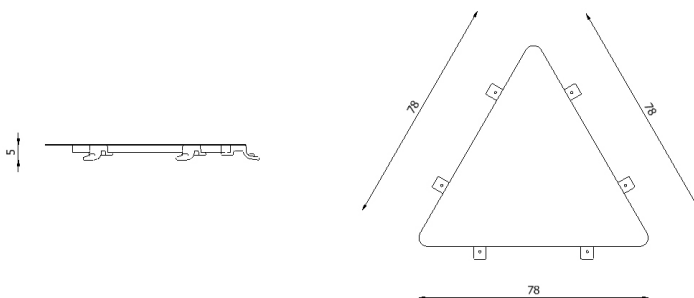

Descrizione / Description

Misure / Quotes

Caratteristiche / Characteristics

Modulo di raccordo triangolare / Linking triangular table in porcelain stoneware

Design	Riccardo Giovanetti 2019
Dimensioni / Dimensions	78 x 78 x 5 h
Esterno / Outdoor	Si / Yes
Struttura / Structure	Alluminio estruso e laminato e PA/ Extruded and laminated aluminum and PA
Piedini / Caps	-
Finitura / Paint finish	Verniciatura polveri poliestere e poliuretaniche / Paint finish with polyester powders
Impilabilità / Stackability	No
Viterie assemblaggio / Assembly screws	Acciaio inox / Stainless steel
Peso netto singolo pezzo / Net weight	4 kg
Pezzi per scatola / Units per package	1 assemblato / 1 assembled
Dimensione e volume imballo / Package dimension and volume	100 x 100 x 20 cm 0,200 m ³
Peso lordo imballo / Brutto weight package	8 kg
Garanzia / Quality guarantee	2 anni / 2 years

Descrizione / Description

Misure / Quotes

Caratteristiche / Characteristics

Modulo di raccordo triangolare in gres porcellanato/ Linking triangular table in porcelain stoneware

Design	Riccardo Giovanetti 2022
Dimensioni / Dimensions	78 x 78 x 5 h
Esterno / Outdoor	Si / Yes
Struttura / Structure	Alluminio pressofuso, estruso, laminato e gres porcellanato / Die-cast, extruded, laminated and porcelain stoneware
Elementi plastici / Plastic elements	Polipropilene e polietilene / Polypropylene and polyethylene
Finitura / Paint finish	Verniciatura polveri poliestere e poliuretaniche / Paint finish with polyester powders
Impilabilità / Stackability	No
Viterie assemblaggio / Assembly screws	Acciaio inox / Stainless steel
Peso netto singolo pezzo / Net weight	3 kg
Pezzi per scatola / Units per package	1 assemblato / 1 assembled
Dimensione e volume imballo / Package dimension and volume	100 x 100 x 20 cm 0,200 m ³
Peso lordo imballo / Brutto weight package	8.7 kg
Garanzia / Quality guarantee	2 anni / 2 years