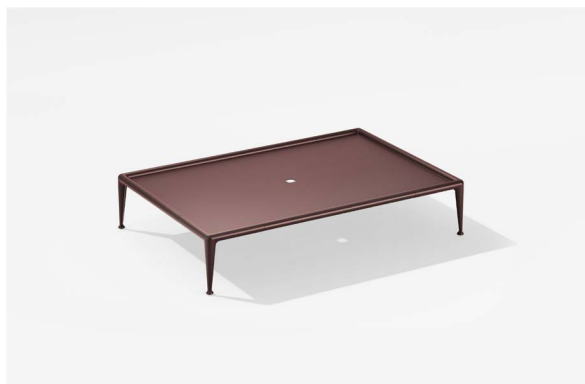

Descrizione / Description

Misure / Quotes

Caratteristiche / Characteristics

Tavolo basso rettangolare in alluminio verniciato / Low rectangular table in painted aluminium

Design	Riccardo Giovanetti | 2019
Dimensioni / Dimensions	79 x 121 x 30 h
Esterno / Outdoor	Si / Yes
Struttura / Structure	Alluminio pressofuso, estruso e laminato / Die-cast, extruded and laminated aluminium
Piedini / Caps	Elastomero termoplastico / Thermoplastics elastomer
Finitura / Paint finish	Verniciatura polveri poliesteri o poliuretatiche / Paint finish with polyester or polyurethane powders
Impilabilità / Stackability	No
Viterie assemblaggio / Assembly screws	-
Peso netto singolo pezzo / Net weight	18 kg
Pezzi per scatola / Units per package	1 assemblato / 1 assembled
Dimensione e volume imballo / Package dimension and volume	167 x 97 x 58 cm 0,859 m³
Peso lordo imballo / Brutto weight package	35 kg
Garanzia / Quality guarantee	2 anni / 2 years