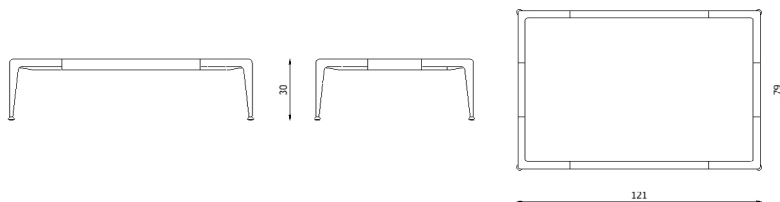

Design	Riccardo Giovanetti 2022	
Dimensioni / Dimensions	79 x 79 x 30 h	
Esterno / Outdoor	Sì / Yes	
Struttura / Structure	Alluminio pressofuso, estruso, laminato e gres porcellanato / Die-cast, extruded, laminated aluminium and porcelain stoneware	
Piedini / Caps	Elastomero termoplastico / Thermoplastics elastomer	
Finitura / Paint finish	Verniciatura polveri poliesteri o poliuretaniche / Paint finish with polyester or polyurethane powders	
Impilabilità / Stackability	No	
Viterie assemblaggio / Assembly screws	-	
Peso netto singolo pezzo / Net weight	16 kg	
Pezzi per scatola / Units per package	1 assemblato / 1 assembled	
Dimensione e volume imballo / Package dimension and volume	95 x 95 x 50 cm	0,451 m ³
Peso lordo imballo / Brutto weight package	24.8 kg	
Garanzia / Quality guarantee	2 anni / 2 years	

Descrizione / Description

Misure / Quotes

Caratteristiche / Characteristics

Tavolo basso rettangolare in alluminio verniciato / Low rectangular table in painted aluminium

Design	Riccardo Giovanetti 2019
Dimensioni / Dimensions	79 x 121 x 30 h
Esterno / Outdoor	Si / Yes
Struttura / Structure	Alluminio pressofuso, estruso e laminato / Die-cast, extruded and laminated aluminium
Piedini / Caps	Elastomero termoplastico / Thermoplastics elastomer
Finitura / Paint finish	Verniciatura polveri poliesteri o poliuretatiche / Paint finish with polyester or polyurethane powders
Impilabilità / Stackability	No
Viterie assemblaggio / Assembly screws	-
Peso netto singolo pezzo / Net weight	18 kg
Pezzi per scatola / Units per package	1 assemblato / 1 assembled
Dimensione e volume imballo / Package dimension and volume	167 x 97 x 58 cm 0,859 m ³
Peso lordo imballo / Brutto weight package	35 kg
Garanzia / Quality guarantee	2 anni / 2 years

Descrizione / Description

Misure / Quotes

Caratteristiche / Characteristics

Tavolo basso rettangolare in alluminio verniciato con piano in gres porcellanato / Low rectangular table in painted aluminium with top in porcelain stoneware