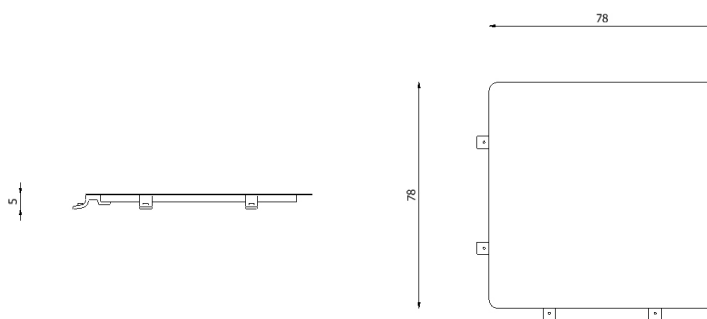

Design	Riccardo Giovanetti 2022	
Dimensioni / Dimensions	79 x 121 x 30 h	
Esterno / Outdoor	Sì / Yes	
Struttura / Structure	Alluminio pressofuso, estruso, laminato e gres porcellanato / Die-cast, extruded, laminated aluminium and porcelain stoneware	
Piedini / Caps	Elastomero termoplastico / Thermoplastics elastomer	
Finitura / Paint finish	Verniciatura polveri poliesteri o poliuretaniche / Paint finish with polyester or polyurethane powders	
Impilabilità / Stackability	No	
Viterie assemblaggio / Assembly screws	-	
Peso netto singolo pezzo / Net weight	24.3 kg	
Pezzi per scatola / Units per package	1 assemblato / 1 assembled	
Dimensione e volume imballo / Package dimension and volume	167 x 97 x 53 cm	0,859 m ³
Peso lordo imballo / Brutto weight package	40.4 kg	
Garanzia / Quality guarantee	2 anni / 2 years	

Descrizione / Description

Misure / Quotes

Caratteristiche / Characteristics

Modulo di raccordo quadrato / Linking square table

Design	Riccardo Giovanetti 2019
Dimensioni / Dimensions	78 x 78 x 5 h
Esterno / Outdoor	Si / Yes
Struttura / Structure	Alluminio estruso, laminato e PA/ Extruded and laminated aluminum and PA
Piedini / Caps	-
Finitura / Paint finish	Verniciatura polveri poliestere e poliuretaniche / Paint finish with polyester or polyurethane powders
Impilabilità / Stackability	No
Viterie assemblaggio / Assembly screws	Acciaio inox / Stainless steel
Peso netto singolo pezzo / Net weight	7 kg
Pezzi per scatola / Units per package	1 assemblato / 1 assembled
Dimensione e volume imballo / Package dimension and volume	100 x 100 x 20 cm 0,200 m ³
Peso lordo imballo / Brutto weight package	11 kg
Garanzia / Quality guarantee	2 anni / 2 years

Descrizione / Description

Misure / Quotes

Caratteristiche / Characteristics

Modulo di raccordo quadrato con piano in gres porcellanato/ Linking square table in painted aluminium with top in porcelain stoneware