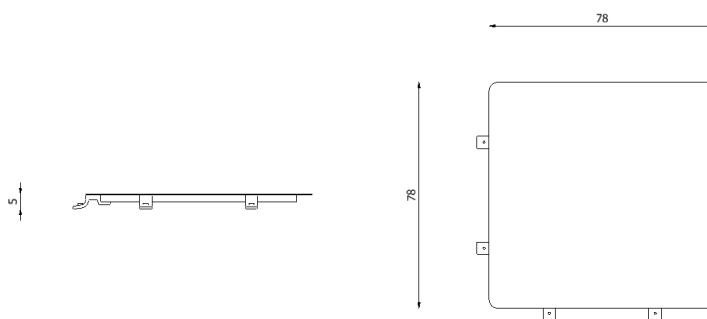

Descrizione / Description

Misure / Quotes

Caratteristiche / Characteristics

Tavolo basso rettangolare in alluminio verniciato con piano in gres porcellanato / Low rectangular table in painted aluminium with top in porcelain stoneware

Design	Riccardo Giovanetti 2022	
Dimensioni / Dimensions	79 x 121 x 30 h	
Esterno / Outdoor	Sì / Yes	
Struttura / Structure	Alluminio pressofuso, estruso, laminato e gres porcellanato / Die-cast, extruded, laminated aluminium and porcelain stoneware	
Piedini / Caps	Elastomero termoplastico / Thermoplastics elastomer	
Finitura / Paint finish	Verniciatura polveri poliesteri o poliuretaniche / Paint finish with polyester or polyurethane powders	
Impilabilità / Stackability	No	
Viterie assemblaggio / Assembly screws	-	
Peso netto singolo pezzo / Net weight	24.3 kg	
Pezzi per scatola / Units per package	1 assemblato / 1 assembled	
Dimensione e volume imballo / Package dimension and volume	167 x 97 x 53 cm	0,859 m ³
Peso lordo imballo / Brutto weight package	40.4 kg	
Garanzia / Quality guarantee	2 anni / 2 years	

Descrizione / Description

Misure / Quotes

Caratteristiche / Characteristics

Modulo di raccordo quadrato / Linking square table

Design	Riccardo Giovanetti 2019
Dimensioni / Dimensions	78 x 78 x 5 h
Esterno / Outdoor	Si / Yes
Struttura / Structure	Alluminio estruso, laminato e PA/ Extruded and laminated aluminum and PA
Piedini / Caps	-
Finitura / Paint finish	Verniciatura polveri poliestere e poliuretaniche / Paint finish with polyester or polyurethane powders
Impilabilità / Stackability	No
Viterie assemblaggio / Assembly screws	Acciaio inox / Stainless steel
Peso netto singolo pezzo / Net weight	7 kg
Pezzi per scatola / Units per package	1 assemblato / 1 assembled
Dimensione e volume imballo / Package dimension and volume	100 x 100 x 20 cm 0,200 m ³
Peso lordo imballo / Brutto weight package	11 kg
Garanzia / Quality guarantee	2 anni / 2 years