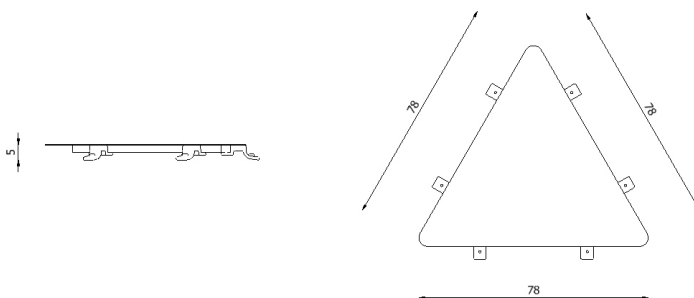

Descrizione / Description

Misure / Quotes

Caratteristiche / Characteristics

Modulo di raccordo rettangolare in gres porcellanato / Linking rectangular table in porcelain gres

Design	Riccardo Giovanetti 2022	
Dimensioni / Dimensions	78 x 32 x 5 h	
Esterno / Outdoor	Sì / Yes	
Struttura / Structure	Alluminio estruso, laminato, PA e gres porcellanato / Extruded and laminated aluminum, PA and porcelain gres	
Elementi plastici / Plastic elements	Polipropilene e polietilene / Polypropylene and polyethylene	
Finitura / Paint finish	Verniciatura polveri poliestere e poliuretaniche / Paint finish with polyester powders	
Impilabilità / Stackability	No	
Viterie assemblaggio / Assembly screws	Acciaio inox / Stainless steel	
Peso netto singolo pezzo / Net weight	5.4 kg	
Pezzi per scatola / Units per package	1 assemblato / 1 assembled	
Dimensione e volume imballo / Package dimension and volume	112 x 61 x 9 cm	0,061 m ³
Peso lordo imballo / Brutto weight package	8.4 kg	
Garanzia / Quality guarantee	2 anni / 2 years	

Descrizione / Description

Misure / Quotes

Caratteristiche / Characteristics

Modulo di raccordo triangolare / Linking triangular table in porcelain stoneware

Design	Riccardo Giovanetti 2019
Dimensioni / Dimensions	78 x 78 x 5 h
Esterno / Outdoor	Si / Yes
Struttura / Structure	Alluminio estruso e laminato e PA/ Extruded and laminated aluminum and PA
Piedini / Caps	-
Finitura / Paint finish	Verniciatura polveri poliestere e poliuretaniche / Paint finish with polyester powders
Impilabilità / Stackability	No
Viterie assemblaggio / Assembly screws	Acciaio inox / Stainless steel
Peso netto singolo pezzo / Net weight	4 kg
Pezzi per scatola / Units per package	1 assemblato / 1 assembled
Dimensione e volume imballo / Package dimension and volume	100 x 100 x 20 cm 0,200 m ³
Peso lordo imballo / Brutto weight package	8 kg
Garanzia / Quality guarantee	2 anni / 2 years