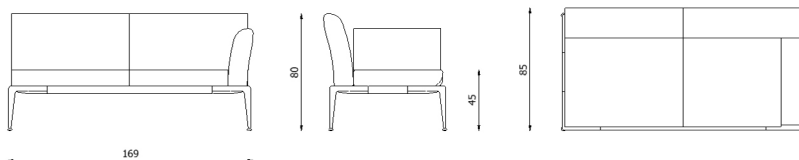

Descrizione / Description

Misure / Quotes

Caratteristiche / Characteristics

Divano 2 posti con bracciolo DX in alluminio verniciato / 2-seater sofa with right armrest in painted aluminium

Design	Riccardo Giovanetti 2019
Dimensioni / Dimensions	169 x 85 x 45/80 h
Esterno / Outdoor	Si / Yes
Struttura / Structure	Alluminio pressofuso, estruso e laminato / Die-cast, extruded and laminated aluminium
Piedini / Caps	Elastomero termoplastico / Thermoplastics elastomer
Finitura / Paint finish	Verniciatura polveri poliestere o poliuretaniche / Paint finish with polyester or polyurethane powders
Impilabilità / Stackability	No
Viterie assemblaggio / Assembly screws	Acciaio inox / Stainless steel
Peso netto singolo pezzo / Net weight	42 kg
Pezzi per scatola / Units per package	1 assemblato / 1 assembled
Dimensione e volume imballo / Package dimension and volume	167 x 97 x 84 cm 1,361 m ³
Peso lordo imballo / Brutto weight package	59 kg
Garanzia / Quality guarantee	2 anni / 2 years

Descrizione / Description

Misure / Quotes

Caratteristiche / Characteristics

Divano 2 posti con bracciolo SX in alluminio verniciato / 2-seater sofa with left armrest in painted aluminium

Design	Riccardo Giovanetti 2019
Dimensioni / Dimensions	169 x 85 x 45/80 h
Esterno / Outdoor	Si / Yes
Struttura / Structure	Alluminio pressofuso, estruso e laminato / Die-cast, extruded and laminated aluminium
Piedini / Caps	Elastomero termoplastico / Thermoplastics elastomer
Finitura / Paint finish	Verniciatura polveri poliesteri o poliuretaniche / Paint finish with polyester or polyurethane powders
Impilabilità / Stackability	No
Viterie assemblaggio / Assembly screws	Acciaio inox / Stainless steel
Peso netto singolo pezzo / Net weight	42 kg
Pezzi per scatola / Units per package	1 assemblato / 1 assembled
Dimensione e volume imballo / Package dimension and volume	167 x 97 x 84 cm 1,361 m ³
Peso lordo imballo / Brutto weight package	59 kg
Garanzia / Quality guarantee	2 anni / 2 years