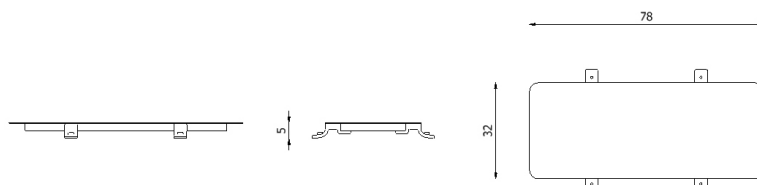

Descrizione / Description

Misure / Quotes

Caratteristiche / Characteristics

Modulo di raccordo rettangolare / Linking rectangular table

Design	Riccardo Giovanetti | 2019	
Dimensioni / Dimensions	78 x 32 x 5 h	
Esterno / Outdoor	Sì / Yes	
Struttura / Structure	Alluminio estruso, laminato e PA/ Extruded and laminated aluminum and PA	
Piedini / Caps	-	
Finitura / Paint finish	Verniciatura polveri poliestere e poliuretaniche / Paint finish with polyester powders	
Impilabilità / Stackability	No	
Viterie assemblaggio / Assembly screws	Acciaio inox / Stainless steel	
Peso netto singolo pezzo / Net weight	3,5 kg	
Pezzi per scatola / Units per package	1 assemblato / 1 assembled	
Dimensione e volume imballo / Package dimension and volume	112 x 61 x 9 cm	0,061 m³
Peso lordo imballo / Brutto weight package	7 kg	
Garanzia / Quality guarantee	2 anni / 2 years