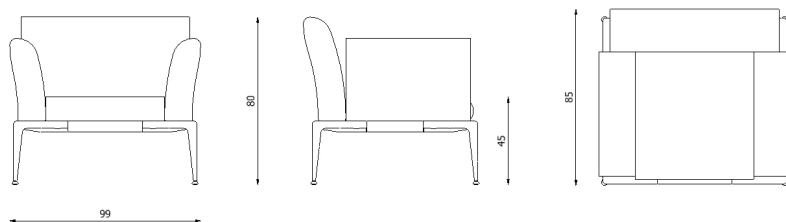

Descrizione / Description

Misure / Quotes

Caratteristiche / Characteristics

Poltrona con braccioli in alluminio verniciato / Armchair with armrests in painted aluminium

Design	Riccardo Giovanetti | 2019
Dimensioni / Dimensions	99 x 85 x 45/80 h
Esterno / Outdoor	Si / Yes
Struttura / Structure	Alluminio pressofuso, estruso e laminato / Die-cast, extruded and laminated aluminium
Piedini / Caps	Elastomero termoplastico / Thermoplastics elastomer
Finitura / Paint finish	Verniciatura polveri poliestere o poliuretaniche / Paint finish with polyester or polyurethane powders
Impilabilità / Stackability	No
Viterie assemblaggio / Assembly screws	Acciaio inox / Stainless steel
Peso netto singolo pezzo / Net weight	31 kg
Pezzi per scatola / Units per package	1 assemblato / 1 assembled
Dimensione e volume imballo / Package dimension and volume	100 x 85 x 80 cm 0,680 m³
Peso lordo imballo / Brutto weight package	45 kg
Garanzia / Quality guarantee	2 anni / 2 years