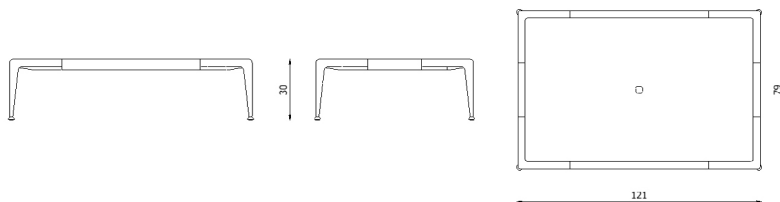

Descrizione / Description

Misure / Quotes

Caratteristiche / Characteristics

Tavolo basso rettangolare in alluminio verniciato / Low rectangular table in painted aluminium

Design	Riccardo Giovanetti | 2019
Dimensioni / Dimensions	79 x 121 x 30 h
Esterno / Outdoor	Si / Yes
Struttura / Structure	Alluminio pressofuso, estruso e laminato / Die-cast, extruded and laminated aluminium
Piedini / Caps	Elastomero termoplastico / Thermoplastics elastomer
Finitura / Paint finish	Verniciatura polveri poliesteri o poliuretatiche / Paint finish with polyester or polyurethane powders
Impilabilità / Stackability	No
Viterie assemblaggio / Assembly screws	-
Peso netto singolo pezzo / Net weight	18 kg
Pezzi per scatola / Units per package	1 assemblato / 1 assembled
Dimensione e volume imballo / Package dimension and volume	167 x 97 x 58 cm 0,859 m³
Peso lordo imballo / Brutto weight package	35 kg
Garanzia / Quality guarantee	2 anni / 2 years