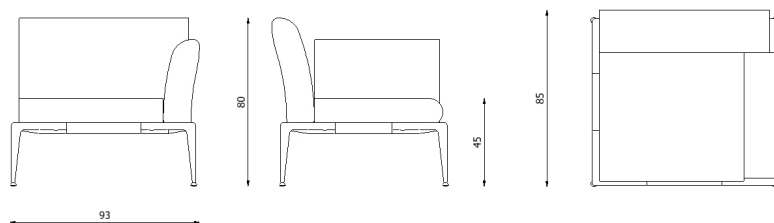

Descrizione / Description

Misure / Quotes

Caratteristiche / Characteristics

Poltrona con bracciolo DX in alluminio verniciato / Armchair with right armrest in painted aluminium

Design	Riccardo Giovanetti 2019
Dimensioni / Dimensions	93 x 85 x 45/80 h
Esterno / Outdoor	Si / Yes
Struttura / Structure	Alluminio pressofuso, estruso e laminato / Die-cast, extruded and laminated aluminium
Piedini / Caps	Elastomero termoplastico / Thermoplastics elastomer
Finitura / Paint finish	Verniciatura polveri poliestere o poliuretaniche / Paint finish with polyester or polyurethane powders
Impilabilità / Stackability	No
Viterie assemblaggio / Assembly screws	Acciaio inox / Stainless steel
Peso netto singolo pezzo / Net weight	27 kg
Pezzi per scatola / Units per package	1 assemblato / 1 assembled
Dimensione e volume imballo / Package dimension and volume	100 x 85 x 80 cm 0,680 m ³
Peso lordo imballo / Brutto weight package	41 kg
Garanzia / Quality guarantee	2 anni / 2 years

Descrizione / Description

Misure / Quotes

Caratteristiche / Characteristics

Poltrona con bracciolo SX in alluminio verniciato / Armchair with left armrest in painted aluminium

Design	Riccardo Giovanetti 2019
Dimensioni / Dimensions	93 x 85 x 45/80 h
Esterno / Outdoor	Si / Yes
Struttura / Structure	Alluminio pressofuso, estruso e laminato / Die-cast, extruded and laminated aluminium
Piedini / Caps	Elastomero termoplastico / Thermoplastics elastomer
Finitura / Paint finish	Verniciatura polveri poliestere o poliuretaniche / Paint finish with polyester or polyurethane powders
Impilabilità / Stackability	No
Viterie assemblaggio / Assembly screws	Acciaio inox / Stainless steel
Peso netto singolo pezzo / Net weight	27 kg
Pezzi per scatola / Units per package	1 assemblato / 1 assembled
Dimensione e volume imballo / Package dimension and volume	100 x 85 x 80 cm 0,680 m ³
Peso lordo imballo / Brutto weight package	41 kg
Garanzia / Quality guarantee	2 anni / 2 years