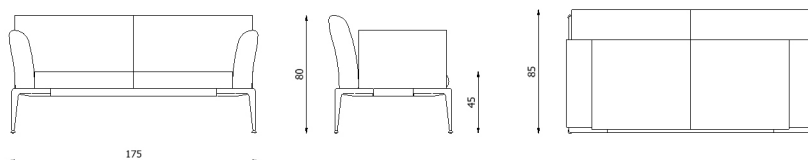

Descrizione / Description

Misure / Quotes

Caratteristiche / Characteristics

Divano 2 posti con braccioli in alluminio verniciato / 2-seater sofa with armrests in painted aluminium

Design	Riccardo Giovanetti | 2019
Dimensioni / Dimensions	175 x 85 x 45/80 h
Esterno / Outdoor	Si / Yes
Struttura / Structure	Alluminio pressofuso, estruso e laminato / Die-cast, extruded and laminated aluminium
Piedini / Caps	Elastomero termoplastico / Thermoplastics elastomer
Finitura / Paint finish	Verniciatura polveri poliestere o poliuretaniche / Paint finish with polyester or polyurethane powders
Impilabilità / Stackability	No
Viterie assemblaggio / Assembly screws	Acciaio inox / Stainless steel
Peso netto singolo pezzo / Net weight	46 kg
Pezzi per scatola / Units per package	1 assemblato / 1 assembled
Dimensione e volume imballo / Package dimension and volume	166 x 95 x 79 cm 1,246 m³
Peso lordo imballo / Brutto weight package	63 kg
Garanzia / Quality guarantee	2 anni / 2 years