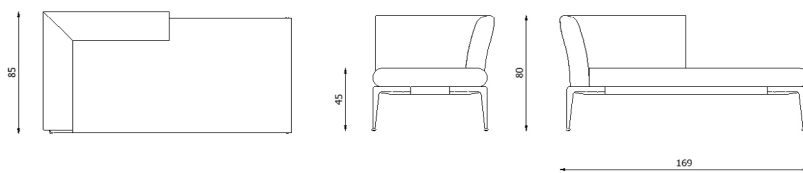

Descrizione / Description

Misure / Quotes

Caratteristiche / Characteristics

Dormeuse con bracciolo DX in alluminio verniciato / Dormeuse with right armrest in painted aluminium

Design	Riccardo Giovanetti 2019
Dimensioni / Dimensions	169 x 85 x 45/80 h
Esterno / Outdoor	Si / Yes
Struttura / Structure	Alluminio pressofuso, estruso e laminato / Die-cast, extruded and laminated aluminium
Piedini / Caps	Elastomero termoplastico / Thermoplastics elastomer
Finitura / Paint finish	Verniciatura polveri poliestere o poliuretatiche / Paint finish with polyester or polyurethane powders
Impilabilità / Stackability	No
Viterie assemblaggio / Assembly screws	Acciaio inox / Stainless steel
Peso netto singolo pezzo / Net weight	38 kg
Pezzi per scatola / Units per package	1 assemblato / 1 assembled
Dimensione e volume imballo / Package dimension and volume	167 x 97 x 84 cm 1,246 m ³
Peso lordo imballo / Brutto weight package	55 kg
Garanzia / Quality guarantee	2 anni / 2 years

Descrizione / Description

Misure / Quotes

Caratteristiche / Characteristics

Dormeuse con bracciolo SX in alluminio verniciato / Dormeuse with left armrest in painted aluminium

Design	Riccardo Giovanetti 2019
Dimensioni / Dimensions	169 x 85 x 45/80 h
Esterno / Outdoor	Si / Yes
Struttura / Structure	Alluminio pressofuso, estruso e laminato / Die-cast, extruded and laminated aluminium
Piedini / Caps	Elastomero termoplastico / Thermoplastics elastomer
Finitura / Paint finish	Verniciatura polveri poliestere o poliuretaniche / Paint finish with polyester or polyurethane powders
Impilabilità / Stackability	No
Viterie assemblaggio / Assembly screws	Acciaio inox / Stainless steel
Peso netto singolo pezzo / Net weight	38 kg
Pezzi per scatola / Units per package	1 assemblato / 1 assembled
Dimensione e volume imballo / Package dimension and volume	167 x 97 x 84 cm 1,361 m ³
Peso lordo imballo / Brutto weight package	55 kg
Garanzia / Quality guarantee	2 anni / 2 years