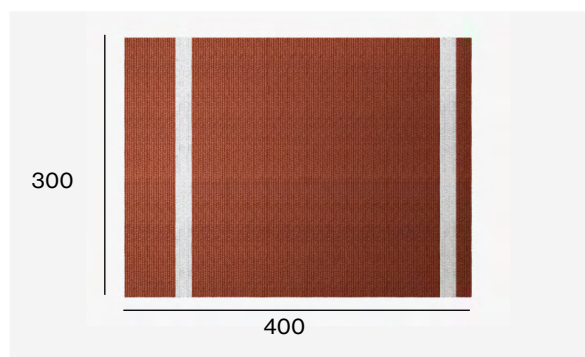

Note:

Presenza di 2 stecche laterali in fibra di vetro che permettono una maggior stabilità del tappeto / Presence of 2 fibreglass side rods which give the rug greater stability

Descrizione / Description