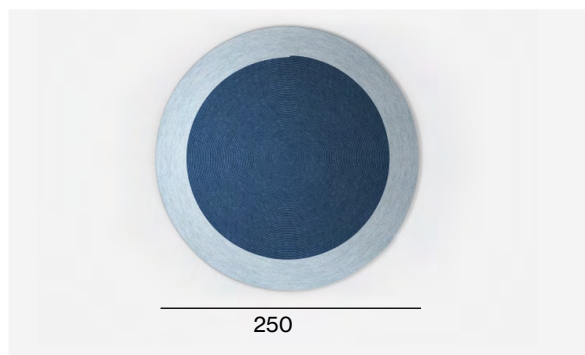

Note:

Presenza di 2 stecche laterali in fibra di vetro che permettono una maggior stabilità del tappeto / Presence of 2 fibreglass side rods which give the rug greater stability

Descrizione / Description**Caratteristiche / Characteristics**