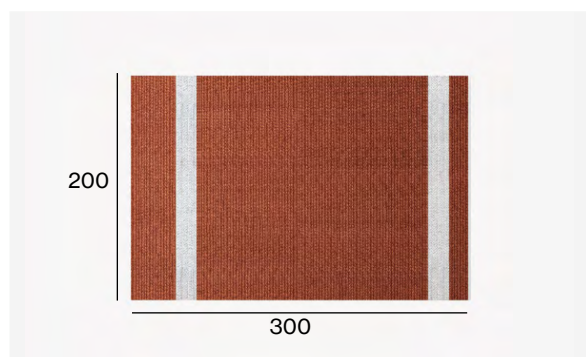

Descrizione / Description

Caratteristiche / Characteristics

Tappeto da esterno rettangolare con bande laterali Moon / Rectangular outdoor rug with Moon side stripes

Dimensioni / Dimensions

cm 300 x 200 h

Esterno / Outdoor

Si/yes

Materiale / Material

100% polipropilene tinto in massa, riciclabile al 100%, atossico e anallergico secondo OEKO-TEX standard 100 class 1, atossico e resistente alle muffe e ai batteri.

Eccellente resistenza ai raggi

-Grado 7 su 8 secondo EN ISO 105 B 02 "light resistance"

-Grado 4 su 5 secondo EN ISO 105 B 02 "weather resistance"

Eccellente resistenza allo sfregamento

-Grado 4-5 su 5 secondo EN ISO 105-X12

Eccellente resistenza alle macchie

-Grado 4/5 su 5 EN ISO 12720 "including sunscreen cream"

100% batch-dyed polypropylene, 100% recyclable, non-toxic and hypo-allergenic according to OEKO-TEX standard 100 class 1, non-toxic and resistant to mould, mildew and bacteria.

Excellent light fastness

-Grade 7 out of 8 according to EN ISO 105 B 02 "light resistance"

-Grade 4 out of 5 according to EN ISO 105 B 02 "weather resistance"

Excellent resistance to rubbing

-Grade 4-5 out of 5 according to EN ISO 105-X12

Excellence stain resistance

-Grade 4/5 out of 5 EN ISO 12720 "including sunscreen cream"

Peso al mq / Weight per square metre

3.2 kg +/- 5%

Pezzi per scatola / Units per package

1

Dimensione e volume imballo / Package dimension and volume

cm Ø 20 x 300 m³ 0,094

Peso lordo imballo / Brutto weight package

22,4 kg

Dimensioni massime customizzabili / Maximum customizable dimensions

Massimo 18 mq / Maximum 18 sqm

Garanzia / Quality guarantee

Garanzia standard prodotti Fast per uso appropriato / Fast products standard warranty for proper use.

Note:

Presenza di 2 stecche laterali in fibra di vetro che permettono una maggior stabilità del tappeto / Presence of 2 fibreglass side rods which give the rug greater stability