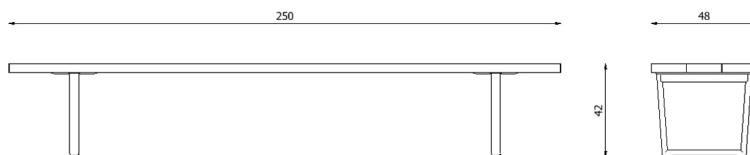

Descrizione / Description

Misure / Quotes

Caratteristiche / Characteristics

Panca in alluminio verniciato con finitura NaturAll / Bench in painted aluminium with NaturAll finishing

Design	Lievore Altherr 2019
Dimensioni / Dimensions	250 x 48 x 42 h
Esterno / Outdoor	Si / Yes
Struttura / Structure	Alluminio estruso / Extruded aluminium
Piedini / Caps	Polipropilene ed elastomero termoplastico / Polypropylene and thermoplastics elastomer
Finitura / Paint finish	Verniciatura polveri poliestere o poliuretaniche / Paint finish with polyester or polyurethane powders
Impilabilità / Stackability	No
Viterie assemblaggio / Assembly screws	Acciaio inox / Stainless steel
Peso netto singolo pezzo / Net weight	30,2 kg
Pezzi per scatola / Units per package	1 assemblato / 1 assembled
Dimensione e volume imballo / Package dimension and volume	274 x 103 x 48 cm 1.355 m ³
Peso lordo imballo / Brutto weight package	56,2 kg
Garanzia / Quality guarantee	2 anni / 2 years

Descrizione / Description

Misure / Quotes

Caratteristiche / Characteristics

Panca in alluminio verniciato / Bench in painted aluminium

Design	Lievore Altherr 2019
Dimensioni / Dimensions	250 x 48 x 42 h
Esterno / Outdoor	Si / Yes
Struttura / Structure	Alluminio estruso / Extruded aluminium
Piedini / Caps	Polipropilene ed elastomero termoplastico / Polypropylene and thermoplastics elastomer
Finitura / Paint finish	Verniciatura polveri poliesteri o poliuretaniche / Paint finish with polyester or polyurethane powders
Impilabilità / Stackability	No
Viterie assemblaggio / Assembly screws	Acciaio inox / Stainless steel
Peso netto singolo pezzo / Net weight	30,2 kg
Pezzi per scatola / Units per package	1 assemblato / 1 assembled
Dimensione e volume imballo / Package dimension and volume	274 x 103 x 48 cm 1.355 m ³
Peso lordo imballo / Brutto weight package	56,2 kg
Garanzia / Quality guarantee	2 anni / 2 years