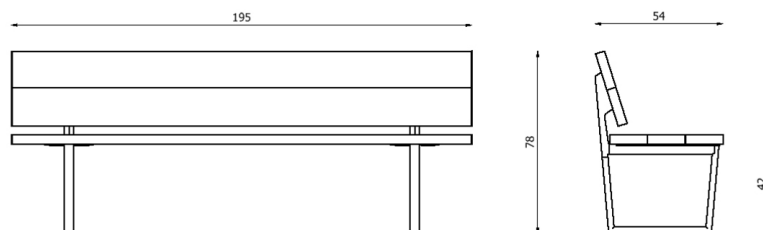

Descrizione / Description

Misure / Quotes

Caratteristiche / Characteristics

Panca in alluminio verniciato con finitura NaturAll con schienale / Bench in painted aluminium with NaturAll finishing with backrest

Design	Lievore Altherr | 2019
Dimensioni / Dimensions	195 x 54 x 42 h1 x 78 h2
Esterno / Outdoor	Si / Yes
Struttura / Structure	Alluminio pressofuso ed estruso / Die-cast and extruded aluminium
Piedini / Caps	Polipropilene ed elastomero termoplastico / Polypropylene and thermoplastics elastomer
Finitura / Paint finish	Verniciatura polveri poliesteri o poliuretaniche / Paint finish with polyester or polyurethane powders
Impilabilità / Stackability	No
Viterie assemblaggio / Assembly screws	Acciaio inox / Stainless steel
Peso netto singolo pezzo / Net weight	41 kg
Pezzi per scatola / Units per package	1 assemblato / 1 assembled
Dimensione e volume imballo / Package dimension and volume	222 x 95 x 79 cm 1,666 m³
Peso lordo imballo / Brutto weight package	62,6 kg
Garanzia / Quality guarantee	2 anni / 2 years