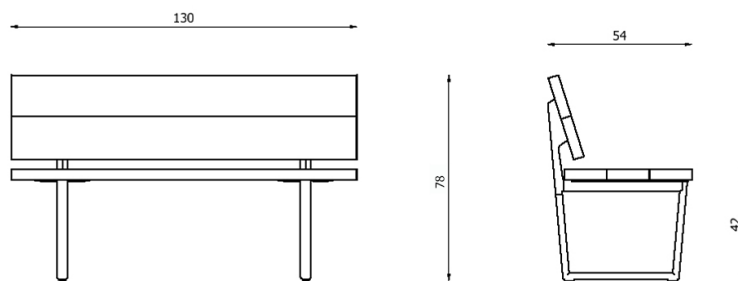

Descrizione / Description

Misure / Quotes

Caratteristiche / Characteristics

Panca in alluminio verniciato con schienale / Bench in painted aluminium with backrest

Design	Lievore Altherr | 2019
Dimensioni / Dimensions	130 x 54 x 42 h1 x 78 h2
Esterno / Outdoor	Si / Yes
Struttura / Structure	Alluminio pressofuso ed estruso / Die-cast and extruded aluminium
Piedini / Caps	Polipropilene ed elastomero termoplastico / Polypropylene and thermoplastics elastomer
Finitura / Paint finish	Verniciatura polveri poliesteri o poliuretaniche / Paint finish with polyester or polyurethane powders
Impilabilità / Stackability	No
Viterie assemblaggio / Assembly screws	Acciaio inox / Stainless steel
Peso netto singolo pezzo / Net weight	30,3 kg
Pezzi per scatola / Units per package	1 assemblato / 1 assembled
Dimensione e volume imballo / Package dimension and volume	166 x 95 x 79 cm 1,246 m³
Peso lordo imballo / Brutto weight package	47,1 kg
Garanzia / Quality guarantee	2 anni / 2 years