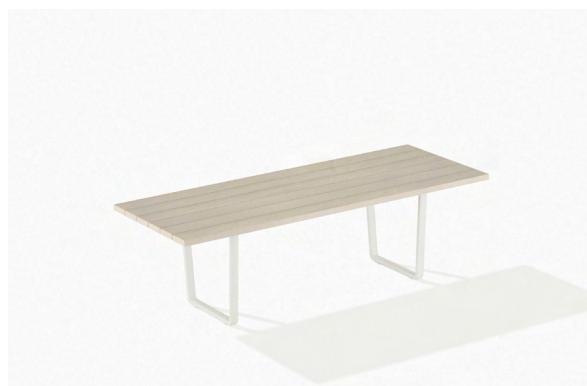

Descrizione / Description

Misure / Quotes

Caratteristiche / Characteristics

Tavolo rettangolare in alluminio verniciato con finitura NaturAll
Rectangular table in painted aluminium with NaturAll finishing

Design	Lievore Altherr | 2019
Dimensioni / Dimensions	250 x 96 x 74 h
Esterno / Outdoor	Si / Yes
Struttura / Structure	Alluminio estruso / Extruded aluminium
Piedini / Caps	Polipropilene ed elastomero termoplastico / Polypropylene and thermoplastics elastomer
Finitura / Paint finish	Verniciatura polveri poliestere o poliuretaniche / Paint finish with polyester or polyurethane powders
Impilabilità / Stackability	No
Viterie assemblaggio / Assembly screws	Acciaio inox / Stainless steel
Peso netto singolo pezzo / Net weight	61 kg
Pezzi per scatola / Units per package	1 disassemblato / 1 disassembled
Dimensione e volume imballo / Package dimension and volume	275 x 95 x 48 cm 1,360 m³
Peso lordo imballo / Brutto weight package	87 kg
Garanzia / Quality guarantee	2 anni / 2 years