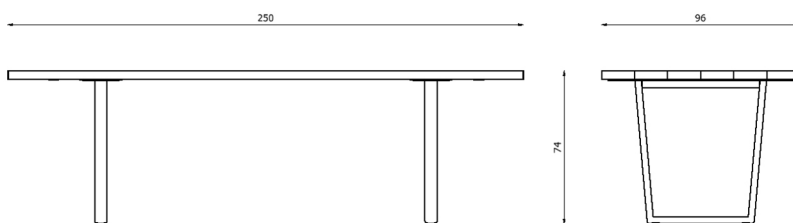

Descrizione / Description

Misure / Quotes

Caratteristiche / Characteristics

Tavolo rettangolare in alluminio verniciato con finitura NaturAll / Rectangular table in painted aluminium with NaturAll finishing

Design	Lievore Altherr | 2019
Dimensioni / Dimensions	350 x 96 x 74 h
Esterno / Outdoor	Si / Yes
Struttura / Structure	Alluminio estruso / Extruded aluminium
Piedini / Caps	Polipropilene ed elastomero termoplastico / Polypropylene and thermoplastics elastomer
Finitura / Paint finish	Verniciatura polveri poliestere o poliuretaniche / Paint finish with polyester or polyurethane powders
Impilabilità / Stackability	No
Viterie assemblaggio / Assembly screws	Acciaio inox / Stainless steel
Peso netto singolo pezzo / Net weight	61 kg
Pezzi per scatola / Units per package	1 disassemblato / 1 disassembled
Dimensione e volume imballo / Package dimension and volume	275 x 95 x 48 cm 1,360 m³
Peso lordo imballo / Brutto weight package	87 kg
Garanzia / Quality guarantee	2 anni / 2 years