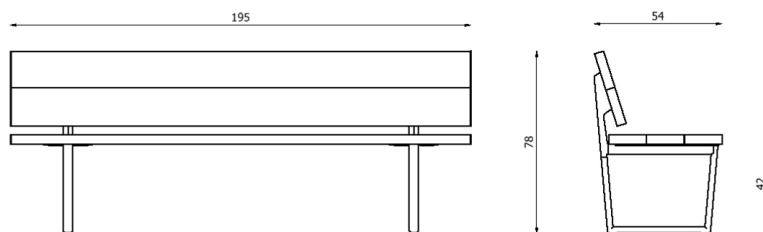

Descrizione / Description

Misure / Quotes

Caratteristiche / Characteristics

Panca in alluminio verniciato con schienale / Bench in painted aluminium with backrest

Design	Lievore Altherr | 2019
Dimensioni / Dimensions	195 x 54 x 42 h1 x 78 h2
Esterno / Outdoor	Si / Yes
Struttura / Structure	Alluminio pressofuso ed estruso / Die-cast and extruded aluminium
Piedini / Caps	Polipropilene ed elastomero termoplastico / Polypropylene and thermoplastics elastomer
Finitura / Paint finish	Verniciatura polveri poliesteri o poliuretaniche/Paint finish with polyester or polyurethane powders
Impilabilità / Stackability	No
Viterie assemblaggio / Assembly screws	Acciaio inox / Stainless steel
Peso netto singolo pezzo / Net weight	41 kg
Pezzi per scatola / Units per package	1 assemblato / 1 assembled
Dimensione e volume imballo / Package dimension and volume	222 x 95 x 79 cm 1,666 m³
Peso lordo imballo / Brutto weight package	62,6 kg
Garanzia / Quality guarantee	2 anni / 2 years