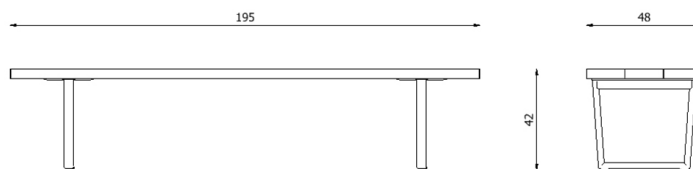

Descrizione / Description

Misure / Quotes

Caratteristiche / Characteristics

Panca in alluminio verniciato con finitura NaturAll / Bench in painted aluminium with NaturAll finishing

Design	Lievore Altherr | 2019
Dimensioni / Dimensions	195 x 48 x 42 h
Esterno / Outdoor	Si / Yes
Struttura / Structure	Alluminio estruso / Extruded aluminium
Piedini / Caps	Polipropilene ed elastomero termoplastico / Polypropylene and thermoplastics elastomer
Finitura / Paint finish	Verniciatura polveri poliesteri o poliuretaniche / Paint finish with polyester or polyurethane powders
Impilabilità / Stackability	No
Viterie assemblaggio / Assembly screws	Acciaio inox / Stainless steel
Peso netto singolo pezzo / Net weight	25 kg
Pezzi per scatola / Units per package	1 assemblato / 1 assembled
Dimensione e volume imballo / Package dimension and volume	222 x 95 x 48 cm 1.012 m³
Peso lordo imballo / Brutto weight package	46,6 kg
Garanzia / Quality guarantee	2 anni / 2 years