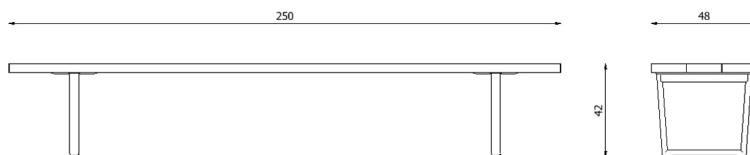

Descrizione / Description

Misure / Quotes

Caratteristiche / Characteristics

Panca in alluminio verniciato / Bench in painted aluminium

Design	Lievore Altherr | 2019
Dimensioni / Dimensions	250 x 48 x 42 h
Esterno / Outdoor	Si / Yes
Struttura / Structure	Alluminio estruso / Extruded aluminium
Piedini / Caps	Polipropilene ed elastomero termoplastico / Polypropylene and thermoplastics elastomer
Finitura / Paint finish	Verniciatura polveri poliesteri o poliuretaniche / Paint finish with polyester or polyurethane powders
Impilabilità / Stackability	No
Viterie assemblaggio / Assembly screws	Acciaio inox / Stainless steel
Peso netto singolo pezzo / Net weight	30,2 kg
Pezzi per scatola / Units per package	1 assemblato / 1 assembled
Dimensione e volume imballo / Package dimension and volume	274 x 103 x 48 cm 1.355 m³
Peso lordo imballo / Brutto weight package	56,2 kg
Garanzia / Quality guarantee	2 anni / 2 years