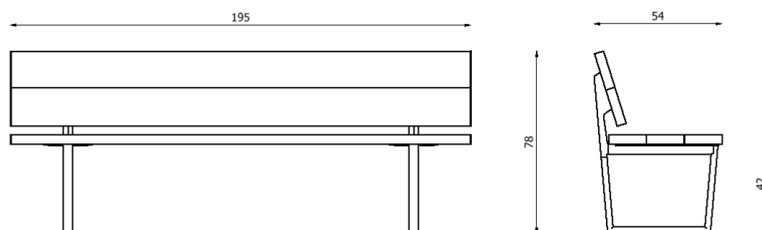

Descrizione / Description

Misure / Quotes

Caratteristiche / Characteristics

Panca in alluminio verniciato con schienale / Bench in painted aluminium with backrest

Design	Lievore Altherr | 2019
Dimensioni / Dimensions	195 x 54 x 42 h1 x 78 h2
Esterno / Outdoor	Si / Yes
Struttura / Structure	Alluminio pressofuso ed estruso / Die-cast and extruded aluminium
Piedini / Caps	Polipropilene ed elastomero termoplastico / Polypropylene and thermoplastics elastomer
Finitura / Paint finish	Verniciatura polveri poliesteri o poliuretaniche/Paint finish with polyester or polyurethane powders
Impilabilità / Stackability	No
Viterie assemblaggio / Assembly screws	Acciaio inox / Stainless steel
Peso netto singolo pezzo / Net weight	41 kg
Pezzi per scatola / Units per package	1 assemblato / 1 assembled
Dimensione e volume imballo / Package dimension and volume	222 x 95 x 79 cm 1,666 m³
Peso lordo imballo / Brutto weight package	62,6 kg
Garanzia / Quality guarantee	2 anni / 2 years