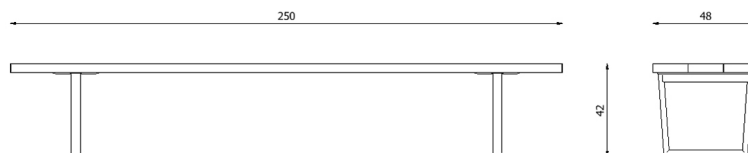

Descrizione / Description

Misure / Quotes

Caratteristiche / Characteristics

Panca in alluminio verniciato con finitura NaturAll / Bench in painted aluminium with NaturAll finishing

Design	Lievore Altherr | 2019
Dimensioni / Dimensions	250 x 48 x 42 h
Esterno / Outdoor	Si / Yes
Struttura / Structure	Alluminio estruso / Extruded aluminium
Piedini / Caps	Polipropilene ed elastomero termoplastico / Polypropylene and thermoplastics elastomer
Finitura / Paint finish	Verniciatura polveri poliestere o poliuretaniche / Paint finish with polyester or polyurethane powders
Impilabilità / Stackability	No
Viterie assemblaggio / Assembly screws	Acciaio inox / Stainless steel
Peso netto singolo pezzo / Net weight	30,2 kg
Pezzi per scatola / Units per package	1 assemblato / 1 assembled
Dimensione e volume imballo / Package dimension and volume	274 x 103 x 48 cm 1.355 m³
Peso lordo imballo / Brutto weight package	56,2 kg
Garanzia / Quality guarantee	2 anni / 2 years