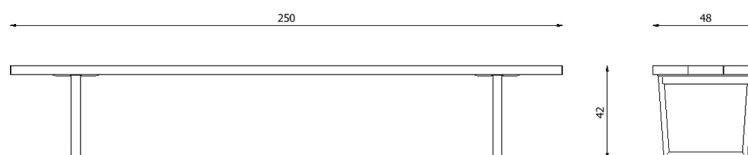

Descrizione / Description

Misure / Quotes

Caratteristiche / Characteristics

Panca in alluminio verniciato / Bench in painted aluminium

Design	Lievore Altherr 2019
Dimensioni / Dimensions	195 x 48 x 42 h
Esterno / Outdoor	Si / Yes
Struttura / Structure	Alluminio estruso / Extruded aluminium
Piedini / Caps	Polipropilene ed elastomero termoplastico / Polypropylene and thermoplastics elastomer
Finitura / Paint finish	Verniciatura polveri poliestere o poliuretatiche / Paint finish with polyester or polyurethane powders
Impilabilità / Stackability	No
Viterie assemblaggio / Assembly screws	Acciaio inox / Stainless steel
Peso netto singolo pezzo / Net weight	25 kg
Pezzi per scatola / Units per package	1 assemblato / 1 assembled
Dimensione e volume imballo / Package dimension and volume	222 x 95 x 48 cm 1.012 m ³
Peso lordo imballo / Brutto weight package	46,6 kg
Garanzia / Quality guarantee	2 anni / 2 years

Descrizione / Description

Misure / Quotes

Caratteristiche / Characteristics

Panca in alluminio verniciato con finitura NaturAll / Bench in painted aluminium with NaturAll finishing

Design	Lievore Altherr 2019
Dimensioni / Dimensions	250 x 48 x 42 h
Esterno / Outdoor	Si / Yes
Struttura / Structure	Alluminio estruso / Extruded aluminium
Piedini / Caps	Polipropilene ed elastomero termoplastico / Polypropylene and thermoplastics elastomer
Finitura / Paint finish	Verniciatura polveri poliestere o poliuretaniche / Paint finish with polyester or polyurethane powders
Impilabilità / Stackability	No
Viterie assemblaggio / Assembly screws	Acciaio inox / Stainless steel
Peso netto singolo pezzo / Net weight	30,2 kg
Pezzi per scatola / Units per package	1 assemblato / 1 assembled
Dimensione e volume imballo / Package dimension and volume	274 x 103 x 48 cm 1.355 m ³
Peso lordo imballo / Brutto weight package	56,2 kg
Garanzia / Quality guarantee	2 anni / 2 years