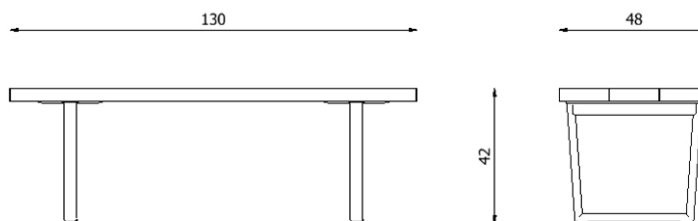

Descrizione / Description

Misure / Quotes

Caratteristiche / Characteristics

Panca in alluminio verniciato con finitura NaturAll / Bench in painted aluminium with NaturAll finishing

Design	Lievore Altherr | 2019
Dimensioni / Dimensions	130 x 48 x 42 h
Esterno / Outdoor	Si / Yes
Struttura / Structure	Alluminio estruso / Extruded aluminium
Piedini / Caps	Polipropilene ed elastomero termoplastico / Polypropylene and thermoplastics elastomer
Finitura / Paint finish	Verniciatura polveri poliesteri o poliuretaniche/ Paint finish with polyester or polyurethane powders
Impilabilità / Stackability	No
Viterie assemblaggio / Assembly screws	Acciaio inox / Stainless steel
Peso netto singolo pezzo / Net weight	18,5 kg
Pezzi per scatola / Units per package	1 assemblato / 1 assembled
Dimensione e volume imballo / Package dimension and volume	166 x 95 x 48 cm 0.757 m³
Peso lordo imballo / Brutto weight package	35,3 kg
Garanzia / Quality guarantee	2 anni / 2 years