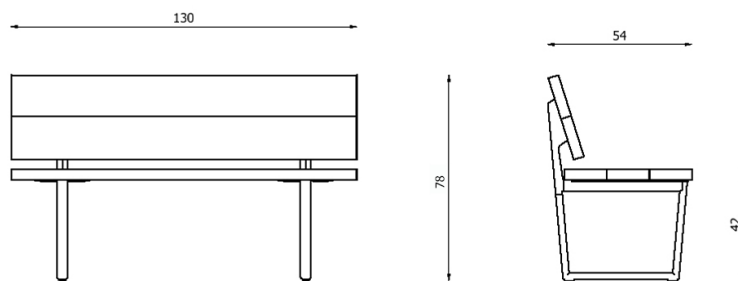

Descrizione / Description

Misure / Quotes

Caratteristiche / Characteristics

Panca in alluminio verniciato con finitura NaturAll con schienale / Bench in painted aluminium with NaturAll finishing with backrest

Design	Lievore Altherr | 2019
Dimensioni / Dimensions	130 x 54 x 42 h1 x 78 h2
Esterno / Outdoor	Si / Yes
Struttura / Structure	Alluminio pressofuso ed estruso / Die-cast and extruded aluminium
Piedini / Caps	Polipropilene ed elastomero termoplastico / Polypropylene and thermoplastics elastomer
Finitura / Paint finish	Verniciatura polveri poliesteri o poliuretaniche / Paint finish with polyester or polyurethane powders
Impilabilità / Stackability	No
Viterie assemblaggio / Assembly screws	Acciaio inox / Stainless steel
Peso netto singolo pezzo / Net weight	30,3 kg
Pezzi per scatola / Units per package	1 assemblato / 1 assembled
Dimensione e volume imballo / Package dimension and volume	166 x 95 x 79 cm 1,246 m³
Peso lordo imballo / Brutto weight package	47,1 kg
Garanzia / Quality guarantee	2 anni / 2 years