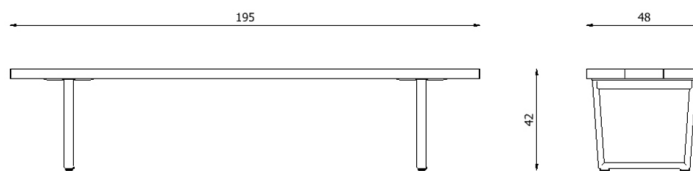

Descrizione / Description

Misure / Quotes

Caratteristiche / Characteristics

Panca in alluminio verniciato con finitura NaturAll / Bench in painted aluminium with NaturAll finishing

Design	Lievore Altherr 2019
Dimensioni / Dimensions	195 x 48 x 42 h
Esterno / Outdoor	Si / Yes
Struttura / Structure	Alluminio estruso / Extruded aluminium
Piedini / Caps	Polipropilene ed elastomero termoplastico / Polypropylene and thermoplastics elastomer
Finitura / Paint finish	Verniciatura polveri poliesteri o poliuretaniche / Paint finish with polyester or polyurethane powders
Impilabilità / Stackability	No
Viterie assemblaggio / Assembly screws	Acciaio inox / Stainless steel
Peso netto singolo pezzo / Net weight	25 kg
Pezzi per scatola / Units per package	1 assemblato / 1 assembled
Dimensione e volume imballo / Package dimension and volume	222 x 95 x 48 cm 1.012 m ³
Peso lordo imballo / Brutto weight package	46,6 kg
Garanzia / Quality guarantee	2 anni / 2 years

Descrizione / Description

Misure / Quotes

Caratteristiche / Characteristics

Panca in alluminio verniciato / Bench in painted aluminium

Design	Lievore Altherr 2019
Dimensioni / Dimensions	195 x 48 x 42 h
Esterno / Outdoor	Si / Yes
Struttura / Structure	Alluminio estruso / Extruded aluminium
Piedini / Caps	Polipropilene ed elastomero termoplastico / Polypropylene and thermoplastics elastomer
Finitura / Paint finish	Verniciatura polveri poliestere o poliuretatiche / Paint finish with polyester or polyurethane powders
Impilabilità / Stackability	No
Viterie assemblaggio / Assembly screws	Acciaio inox / Stainless steel
Peso netto singolo pezzo / Net weight	25 kg
Pezzi per scatola / Units per package	1 assemblato / 1 assembled
Dimensione e volume imballo / Package dimension and volume	222 x 95 x 48 cm 1.012 m ³
Peso lordo imballo / Brutto weight package	46,6 kg
Garanzia / Quality guarantee	2 anni / 2 years