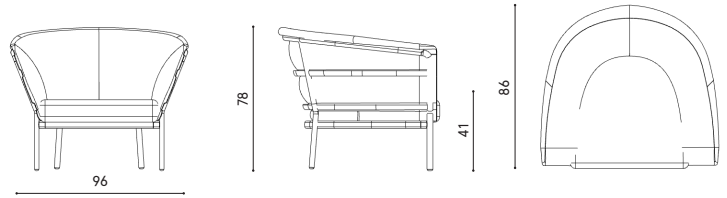

Descrizione / Description

Misure / Quotes

Caratteristiche / Characteristics

Poltrona in alluminio verniciato / Armchair in painted aluminium

Design	Alberto Lievore 2022
Dimensioni / Dimensions	96 x 86 x 78/41 h
Esterno / Outdoor	Si / Yes
Struttura / Structure	Alluminio estruso, pressofuso e laminato / Extruded, die-casting and laminated aluminium
Elementi plastici / Plastic elements	Polipropilene ed elastomero termoplastico / Polypropylene and thermoplastics elastomer
Finitura / Paint finish	Verniciatura polveri poliestere o poliuretaniche / Paint finish with polyester or polyurethane powders
Impilabilità / Stackability	No
Viterie assemblaggio / Assembly screws	Acciaio inox / Stainless steel
Peso netto singolo pezzo / Net weight	11.9 kg
Pezzi per scatola / Units per package	1 assemblato / 1 assembled
Dimensione e volume imballo / Package dimension and volume	99,5 x 84,5 x 78 cm 0,655 m ³
Peso lordo imballo / Gross weight package	20 kg
Garanzia / Quality guarantee	2 anni / 2 years