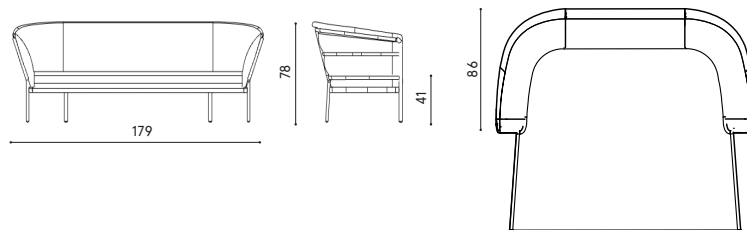

Descrizione / Description

Misure / Quotes

Caratteristiche / Characteristics

Daybed in alluminio verniciato con cuscini removibili e sfoderabili / Daybed in painted aluminium with removable cushions and covers

Design	Alberto Lievore | 2023
Dimensioni / Dimensions	180 x 155 x 78/41 h
Esterno / Outdoor	Si / Yes
Struttura / Structure	Alluminio estruso, pressofuso e laminato / Extruded, die-casting and laminated aluminium
Elementi plastici / Plastic elements	Polipropilene ed elastomero termoplastico / Polypropylene and thermoplastics elastomer
Finitura / Paint finish	Verniciatura polveri poliesteri o poliuretaniche / Paint finish with polyester or polyurethane powders
Impilabilità / Stackability	No
Viterie assemblaggio / Assembly screws	Acciaio inox / Stainless steel
Peso netto singolo pezzo / Net weight	74.4 kg
Pezzi per scatola / Units per package	1 assemblato / 1 assembled
Dimensione e volume imballo / Package dimension and volume	200 x 176 x 80 cm 2,209 m³
Peso lordo imballo / Gross weight package	25 kg
Garanzia / Quality guarantee	2 anni / 2 years