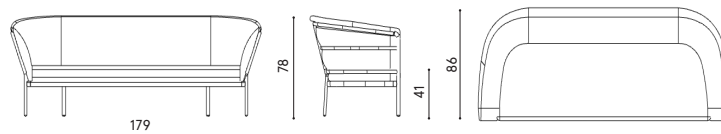

Descrizione / Description

Misure / Quotes

Caratteristiche / Characteristics

Divano 2 posti in alluminio verniciato / 2-seater sofa in painted aluminium

Design	Alberto Lievore | 2022
Dimensioni / Dimensions	179 x 86 x 78/41 h
Esterno / Outdoor	Si / Yes
Struttura / Structure	Alluminio estruso, pressofuso e laminato / Extruded, die-casting and laminated aluminium
Elementi plastici / Plastic elements	Polipropilene ed elastomero termoplastico / Polypropylene and thermoplastics elastomer
Finitura / Paint finish	Verniciatura polveri poliesteri o poliuretatiche / Paint finish with polyester or polyurethane powders
Impilabilità / Stackability	No
Viterie assemblaggio / Assembly screws	Acciaio inox / Stainless steel
Peso netto singolo pezzo / Net weight	22 kg
Pezzi per scatola / Units per package	1 assemblato / 1 assembled
Dimensione e volume imballo / Package dimension and volume	220 x 94 x 78 cm 1,608 m³
Peso lordo imballo / Gross weight package	48 kg
Garanzia / Quality guarantee	2 anni / 2 years