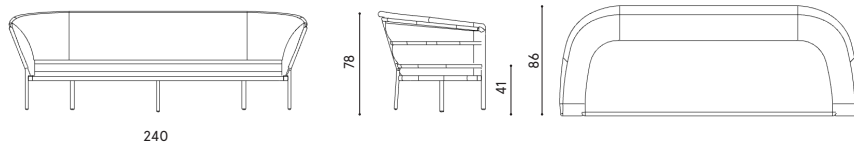

Descrizione / Description

Misure / Quotes

Caratteristiche / Characteristics

Divano 3 posti in alluminio verniciato / 3-seater sofa in painted aluminium

Design	Alberto Lievore | 2022
Dimensioni / Dimensions	240 x 86 x 78/41 h
Esterno / Outdoor	Si / Yes
Struttura / Structure	Alluminio estruso, pressofuso e laminato / Extruded, die-casting and laminated aluminium
Elementi plastici / Plastic elements	Polipropilene ed elastomero termoplastico / Polypropylene and thermoplastics elastomer
Finitura / Paint finish	Verniciatura polveri poliesteri o poliuretaniche / Paint finish with polyester or polyurethane powders
Impilabilità / Stackability	No
Viterie assemblaggio / Assembly screws	Acciaio inox / Stainless steel
Peso netto singolo pezzo / Net weight	27 kg
Pezzi per scatola / Units per package	1 assemblato / 1 assembled
Dimensione e volume imballo / Package dimension and volume	275 x 103 x 78 cm 2,209 m³
Peso lordo imballo / Gross weight package	58 kg
Garanzia / Quality guarantee	2 anni / 2 years