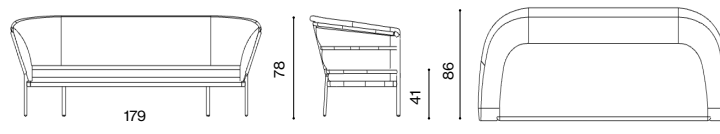

Descrizione / Description

Misure / Quotes

Caratteristiche / Characteristics

Divano 2 posti in alluminio verniciato / 2-seater sofa in painted aluminium

Design	Alberto Lievore | 2022
Dimensioni / Dimensions	179 x 86 x 78/41 h
Esterno / Outdoor	Si / Yes
Struttura / Structure	Alluminio estruso, pressofuso e laminato / Extruded, die-casting and laminated aluminium
Elementi plastici / Plastic elements	Polipropilene ed elastomero termoplastico / Polypropylene and thermoplastics elastomer
Finitura / Paint finish	Verniciatura polveri poliesteri o poliuretaniche / Paint finish with polyester or polyurethane powders
Impilabilità / Stackability	No
Viterie assemblaggio / Assembly screws	Acciaio inox / Stainless steel
Peso netto singolo pezzo / Net weight	22 kg
Pezzi per scatola / Units per package	1 assemblato / 1 assembled
Dimensione e volume imballo / Package dimension and volume	220 x 94 x 78 cm 1,608 m³
Peso lordo imballo / Gross weight package	48 kg
Garanzia / Quality guarantee	2 anni / 2 years