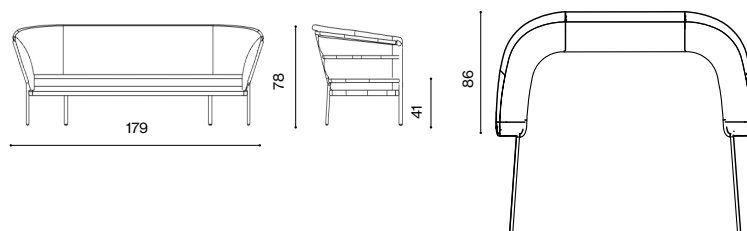

Descrizione / Description

Misure / Quotes

Caratteristiche / Characteristics

Daybed in alluminio verniciato con cuscini removibili e sfoderabili / Daybed in painted aluminium with removable cushions and covers

Design	Alberto Lievore | 2023
Dimensioni / Dimensions	180 x 155 x 78/41 h
Esterno / Outdoor	Si / Yes
Struttura / Structure	Alluminio estruso, pressofuso e laminato / Extruded, die-casting and laminated aluminium
Elementi plastici / Plastic elements	Polipropilene ed elastomero termoplastico / Polypropylene and thermoplastics elastomer
Finitura / Paint finish	Verniciatura polveri poliesteri o poliuretaniche / Paint finish with polyester or polyurethane powders
Impilabilità / Stackability	No
Viterie assemblaggio / Assembly screws	Acciaio inox / Stainless steel
Peso netto singolo pezzo / Net weight	74.4 kg
Pezzi per scatola / Units per package	1 assemblato / 1 assembled
Dimensione e volume imballo / Package dimension and volume	200 x 176 x 80 cm 2,209 m³
Peso lordo imballo / Gross weight package	25 kg
Garanzia / Quality guarantee	2 anni / 2 years