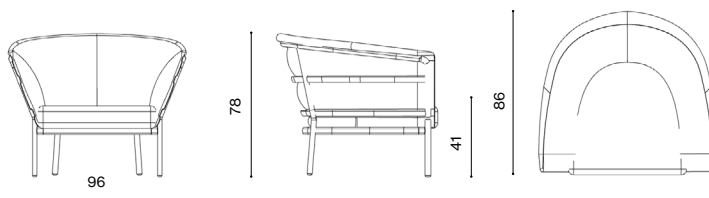

FAST

Descrizione / Description

Misure / Quotes

Caratteristiche / Characteristics

Poltrona in alluminio verniciato / Armchair in painted aluminium

Design	Alberto Lievore 2022	
Dimensioni / Dimensions	96 x 86 x 78/41 h	
Esterno / Outdoor	Sì / Yes	
Struttura / Structure	Alluminio estruso, pressofuso e laminato / Extruded, die-casting and laminated aluminium	
Elementi plastici / Plastic elements	Polipropilene ed elastomero termoplastico / Polypropylene and thermoplastics elastomer	
Finitura / Paint finish	Verniciatura polveri poliesteri o poliuretaniche / Paint finish with polyester or polyurethane powders	
Impilabilità / Stackability	No	
Viterie assemblaggio / Assembly screws	Acciaio inox / Stainless steel	
Peso netto singolo pezzo / Net weight	11.9 kg	
Pezzi per scatola / Units per package	1 assemblato / 1 assembled	
Dimensione e volume imballo / Package dimension and volume	99,5 x 84,5 x 78 cm	0,655 m ³
Peso lordo imballo / Gross weight package	20 kg	
Garanzia / Quality guarantee	2 anni / 2 years	