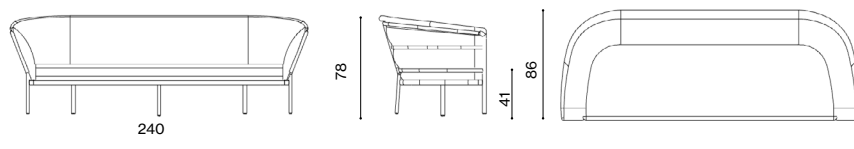

Descrizione / Description

Misure / Quotes

Caratteristiche / Characteristics

Divano 3 posti in alluminio verniciato / 3-seater sofa in painted aluminium

Design	Alberto Lievore | 2022
Dimensioni / Dimensions	240 x 86 x 78/41 h
Esterno / Outdoor	Si / Yes
Struttura / Structure	Alluminio estruso, pressofuso e laminato / Extruded, die-casting and laminated aluminium
Elementi plastici / Plastic elements	Polipropilene ed elastomero termoplastico / Polypropylene and thermoplastics elastomer
Finitura / Paint finish	Verniciatura polveri poliesteri o poliuretaniche / Paint finish with polyester or polyurethane powders
Impilabilità / Stackability	No
Viterie assemblaggio / Assembly screws	Acciaio inox / Stainless steel
Peso netto singolo pezzo / Net weight	27 kg
Pezzi per scatola / Units per package	1 assemblato / 1 assembled
Dimensione e volume imballo / Package dimension and volume	275 x 103 x 78 cm 2,209 m³
Peso lordo imballo / Gross weight package	58 kg
Garanzia / Quality guarantee	2 anni / 2 years