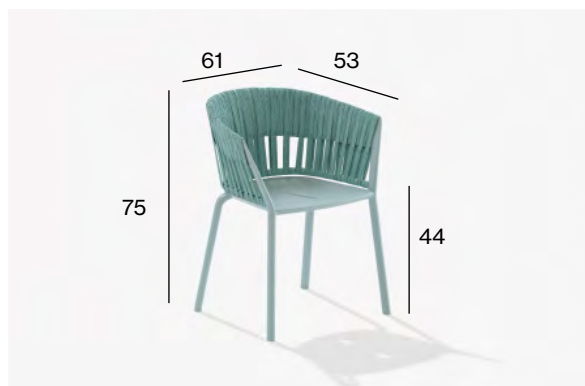

Descrizione / Description

Misure / Quotes

Caratteristiche / Characteristics

Poltroncina in alluminio verniciato con intreccio completo / Dining armchair in painted aluminium with fully woven rope

Design	Alberto Lievore | 2019
Dimensioni / Dimensions	53 x 61 x 75/44 h
Esterno / Outdoor	Si / Yes
Struttura / Structure	Alluminio pressofuso ed estruso / Die-cast and extruded aluminium
Corda / Rope	Corda 100% polipropilene tinto in massa / 100% dyed in the mass polypropylene rope
Elementi plastici / Plastic elements	Polipropilene ed elastomero termoplastico / Polypropylene and thermoplastics elastomer
Finitura / Paint finishes	Verniciatura polveri poliesteri o poliuretaniche / Paint finish with polyester or polyurethane powders
Impilabilità / Stackability	No
Viterie assemblaggio / Assembly screws	Acciaio inox / Stainless steel
Peso netto singolo pezzo / Net weight	7 kg
Pezzi per scatola / Units per package	1 assemblato / 1 assembled
Dimensione e volume imballo / Packaging dimension and volume	73 x 69 x 96 h cm 0.483 m³
Peso lordo imballo / Gross weight package	16 kg
Garanzia / Quality guarantee	2 anni / 2 years
Accessori / Accessories	

634