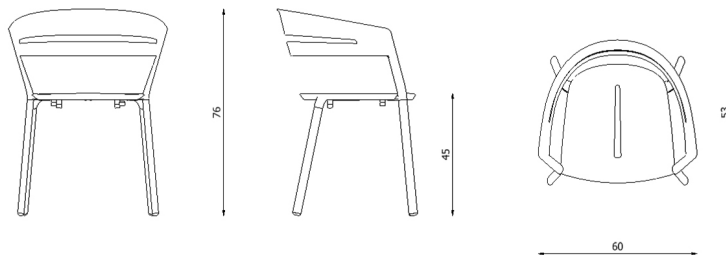

FAST

Descrizione / Description

Misure / Quotes

Caratteristiche / Characteristics

Poltroncina in alluminio verniciato / Dining armchair in painted aluminium

Design	Alberto Lievore 2019
Dimensioni / Dimensions	53 x 61 x 75/44 h
Esterno / Outdoor	Si / Yes
Struttura / Structure	Alluminio pressofuso ed estruso / Die-cast and extruded aluminium
Elementi plastici / Plastic elements	Polipropilene ed elastomero termoplastico / Polypropylene and thermoplastics elastomer
Finitura / Paint finishes	Verniciatura polveri poliesteri o poliuretaniche / Paint finish with polyester or polyurethane powders
Impilabilità / Stackability	Si 4 pezzi / Yes 4 pieces
Viterie assemblaggio / Assembly screws	Acciaio inox / Stainless steel
Peso netto singolo pezzo / Net weight	5.5 kg
Pezzi per scatola / Units per package	4 assemblati / 4 assembled
Dimensione e volume imballo / Packaging dimension and volume	73 x 69 x 96 h cm 0.483 m ³
Peso lordo imballo / Gross weight package	28 kg
Garanzia / Quality guarantee	2 anni / 2 years
Accessori / Accessories	