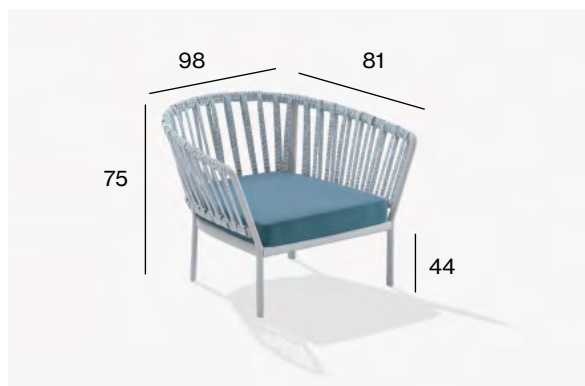

Descrizione / Description

Misure / Quotes

Caratteristiche / Characteristics

Poltrona in alluminio verniciato con cuscino seduta / Armchair in painted aluminium with cushion for the seat

Design	Alberto Lievore | 2019	
Dimensioni / Dimensions	98 x 81 x 75/44 h	
Esterno / Outdoor	Sì / Yes	
Struttura / Structure	Alluminio pressofuso ed estruso / Die-cast and extruded aluminium	
Corda / Rope	Corda 100% polipropilene tinto in massa / 100% dyed in the mass polypropylene rope	
Elementi plastici / Plastic elements	Polipropilene ed elastomero termoplastico / Polypropylene and thermoplastics elastomer	
Finitura / Paint finishes	Verniciatura polveri poliesteri o poliuretaniche / Paint finish with polyester or polyurethane powders	
Impilabilità / Stackability	No	
Viterie assemblaggio / Assembly screws	Acciaio inox / Stainless steel	
Peso netto singolo pezzo / Net weight	13.5 kg	
Pezzi per scatola / Units per package	1 assemblato / 1 assembled	
Dimensione e volume imballo / Packaging dimension and volume	100 x 86 x 80 h cm	0.688 m³
Peso lordo imballo / Gross weight package	20 kg	
Garanzia / Quality guarantee	2 anni / 2 years	
Accessori / Accessories	636 637