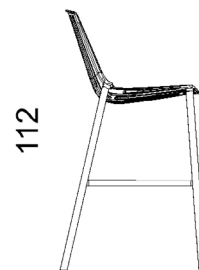

Acciaio inox / Stainless steel

Peso netto singolo pezzo / Net weight

4,6 kg

Pezzi per scatola / Units per package

4 assemblati / 4 assembled

Dimensione e volume imballo / Packaging dimension and volume

cm 59 x 73 x 89 0.383 m³

Misure / Quotes

59

48

Caratteristiche / Characteristics

Sgabello in alluminio verniciato con poggiapiedi in acciaio inox lucidato / Stool in painted aluminium with footrest in polished stainless steel

Design / Design

Design Radice Orlandini

Dimensioni / Dimensions

cm 48 x 59 x 78/112 h

Esterno / Outdoor

Sì / Yes

Struttura / Structure

Alluminio pressofuso ed estruso / Die-cast and extruded aluminium

Piedini / Caps

Design / Design

Design Radice Orlandini

Dimensioni / Dimensions

cm 48 x 56 x 65/99 h

Esterno / Outdoor

Sì / Yes

Struttura / Structure

Alluminio pressofuso ed estruso / Die-cast and extruded aluminium