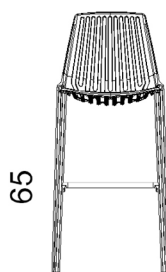

Design Radice Orlandini

Dimensioni / Dimensions

cm 48 x 59 x 78/112 h

Esterno / Outdoor

Sì / Yes

Struttura / Structure

Alluminio pressofuso ed estruso / Die-cast and extruded aluminium

Piedini / Caps

Dimensione e volume imballo / Packaging dimension and volume

cm 52 x 62 x 121 0.390 m³

Peso lordo imballo / Brutto weight package

11,6 kg

Garanzia / Quality guarantee

2 anni / 2 years

Accessori / Accessories

609

614

Descrizione / Description

Misure / Quotes

56

48

Caratteristiche / Characteristics

Sgabello in alluminio verniciato con poggiatesta in acciaio inox lucidato / Stool in painted aluminium with footrest in polished stainless steel

Design / Design

Design Radice Orlandini

Dimensioni / Dimensions

cm 48 x 56 x 65/99 h

Esterno / Outdoor

Sì / Yes

Struttura / Structure

Alluminio pressofuso ed estruso / Die-cast and extruded aluminium