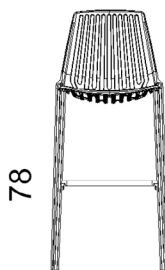

Acciaio inox / Stainless steel

Peso netto singolo pezzo / Net weight

4,6 kg

Pezzi per scatola / Units per package

4 assemblati / 4 assembled

Dimensione e volume imballo / Packaging dimension and volume

cm 59 x 73 x 89 0.383 m³

Misure / Quotes

59

48

Caratteristiche / Characteristics

Sgabello in alluminio verniciato con poggiapiedi in acciaio inox lucidato / Stool in painted aluminium with footrest in polished stainless steel

Design / Design

Design Radice Orlandini

Dimensioni / Dimensions

cm 48 x 59 x 78/112 h

Esterno / Outdoor

Sì / Yes

Struttura / Structure

Alluminio pressofuso ed estruso / Die-cast and extruded aluminium

Piedini / Caps