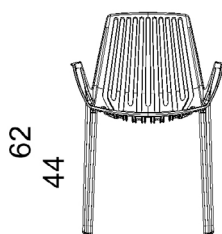

Dimensioni / Dimensions

cm 47 x 56 x 45/79 h

Esterno / Outdoor

Sì / Yes

Struttura / Structure

Alluminio pressofuso ed estruso / Die-cast and extruded aluminium

Piedini / Caps

Polipropilene ed elastomero termoplastico / Polypropylene and thermoplastics elastomer

Acciaio inox / Stainless steel

Peso netto singolo pezzo / Net weight

4,6 kg

Pezzi per scatola / Units per package

4 assemblati / 4 assembled

Dimensione e volume imballo / Packaging dimension and volume

cm 51 x 73 x 87 0.324 m³

Misure / Quotes

54

55

Caratteristiche / Characteristics

Sedia con braccioli in alluminio verniciato / Chair with armrests in painted aluminium

Design / Design

Design Radice Orlandini

Dimensioni / Dimensions

Design Radice Orlandini

Dimensioni / Dimensions

cm 48 x 59 x 78/112 h

Esterno / Outdoor

Sì / Yes

Struttura / Structure

Alluminio pressofuso ed estruso / Die-cast and extruded aluminium

Piedini / Caps