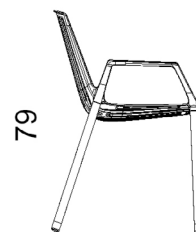

Dimensioni / Dimensions

cm 47 x 56 x 45/79 h

Esterno / Outdoor

Sì / Yes

Struttura / Structure

Alluminio pressofuso ed estruso / Die-cast and extruded aluminium

Piedini / Caps

Polipropilene ed elastomero termoplastico / Polypropylene and thermoplastics elastomer

Acciaio inox / Stainless steel

Peso netto singolo pezzo / Net weight

4,6 kg

Pezzi per scatola / Units per package

4 assemblati / 4 assembled

Dimensione e volume imballo / Packaging dimension and volume

cm 51 x 73 x 87 0.324 m³

Misure / Quotes

54

55

Caratteristiche / Characteristics

Sedia con braccioli in alluminio verniciato / Chair with armrests in painted aluminium

Design / Design

Design Radice Orlandini

Dimensioni / Dimensions

Design Radice Orlandini

Dimensioni / Dimensions

cm 48 x 59 x 78/112 h

Esterno / Outdoor

Sì / Yes

Struttura / Structure

Alluminio pressofuso ed estruso / Die-cast and extruded aluminium

Piedini / Caps