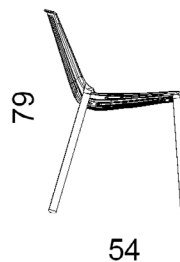

RION

Radice Orlandini

Descrizione / Description

Misure / Quotes

Caratteristiche / Characteristics

Sedia in alluminio verniciato / Chair in painted aluminium

Design / Design

Design Radice Orlandini

Dimensioni / Dimensions

cm 47 x 56 x 45/79 h

Esterno / Outdoor

Sì / Yes

Struttura / Structure

Alluminio pressofuso ed estruso / Die-cast and extruded aluminium

Piedini / Caps

Polipropilene ed elastomero termoplastico / Polypropylene and thermoplastics elastomer

Acciaio inox / Stainless steel

Peso netto singolo pezzo / Net weight

4,6 kg

Pezzi per scatola / Units per package

4 assemblati / 4 assembled

Dimensione e volume imballo / Packaging dimension and volume

cm 51 x 73 x 87 0.324 m³

Design Radice Orlandini

Dimensioni / Dimensions

cm 48 x 59 x 78/112 h

Esterno / Outdoor

Sì / Yes

Struttura / Structure

Alluminio pressofuso ed estruso / Die-cast and extruded aluminium

Piedini / Caps