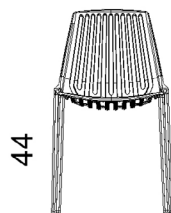

RION

Radice Orlandini

Descrizione / Description

Misure / Quotes

Caratteristiche / Characteristics

Sedia in alluminio verniciato / Chair in painted aluminium

Design / Design

Design Radice Orlandini

Dimensioni / Dimensions

cm 47 x 56 x 45/79 h

Esterno / Outdoor

Sì / Yes

Struttura / Structure

Alluminio pressofuso ed estruso / Die-cast and extruded aluminium

Piedini / Caps

Polipropilene ed elastomero termoplastico / Polypropylene and thermoplastics elastomer

Acciaio inox / Stainless steel

Peso netto singolo pezzo / Net weight

4,6 kg

Pezzi per scatola / Units per package

4 assemblati / 4 assembled

Dimensione e volume imballo / Packaging dimension and volume

cm 51 x 73 x 87 0.324 m³

Design Radice Orlandini

Dimensioni / Dimensions

cm 48 x 59 x 78/112 h

Esterno / Outdoor

Sì / Yes

Struttura / Structure

Alluminio pressofuso ed estruso / Die-cast and extruded aluminium

Piedini / Caps