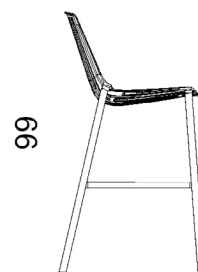

Design Radice Orlandini

Dimensioni / Dimensions

cm 48 x 59 x 78/112 h

Esterno / Outdoor

Sì / Yes

Struttura / Structure

Alluminio pressofuso ed estruso / Die-cast and extruded aluminium

Piedini / Caps

Dimensione e volume imballo / Packaging dimension and volume

cm 52 x 62 x 121 0.390 m³

Peso lordo imballo / Brutto weight package

11,6 kg

Garanzia / Quality guarantee

2 anni / 2 years

Accessori / Accessories

609

614

Descrizione / Description

Misure / Quotes

56

48

Caratteristiche / Characteristics

Sgabello in alluminio verniciato con poggiatesta in acciaio inox lucidato / Stool in painted aluminium with footrest in polished stainless steel

Design / Design

Design Radice Orlandini

Dimensioni / Dimensions

cm 48 x 56 x 65/99 h

Esterno / Outdoor

Sì / Yes

Struttura / Structure

Alluminio pressofuso ed estruso / Die-cast and extruded aluminium