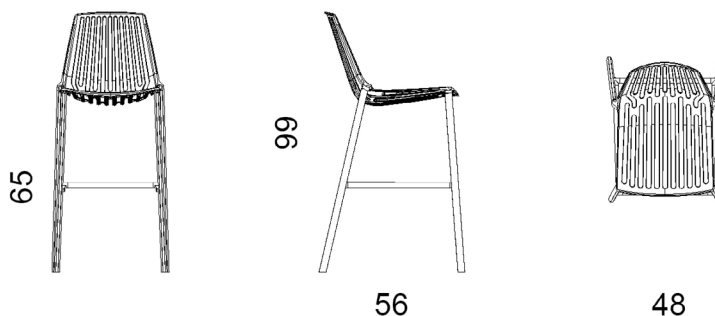

Descrizione / Description

Misure / Quotes

Caratteristiche / Characteristics

Sgabello in alluminio verniciato con poggiapiedi in acciaio inox lucidato / Stool in painted aluminium with footrest in polished stainless steel

Design / Design	Design Radice Orlandini
Dimensioni / Dimensions	cm 48 x 56 x 65/99 h
Esterno / Outdoor	Si / Yes
Struttura / Structure	Alluminio pressofuso ed estruso / Die-cast and extruded aluminium
Piedini / Caps	Polipropilene ed elastomero termoplastico / Polypropylene and thermoplastics elastomer
Finitura / Paint finishes	Verniciatura polveri poliesteri o poliuretaniche/ Paint finish with polyester or polyurethane powders
Impilabilità / Stackability	No
Viterie assemblaggio / Assembly screws	Acciaio inox / Stainless steel
Peso netto singolo pezzo / Net weight	5,8 kg
Pezzi per scatola / Units per package	4 disassemblati / 4 disassembled
Dimensione e volume imballo / Packaging dimension and volume	cm 52 x 62 x 107 0.350 m³
Peso lordo imballo / Brutto weight package	11,2 kg
Garanzia / Quality guarantee	2 anni / 2 years
Accessori / Accessories