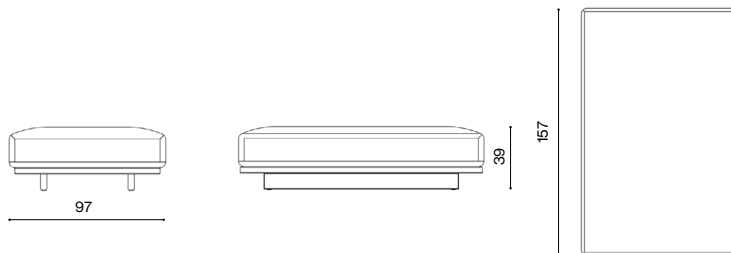

125 x 115 x 43 cm 0.618 m³

Peso lordo imballo / Gross weight package

25 kg

Garanzia / Quality guarantee

2 anni / 2 years

Descrizione / Description

Misure / Quotes

Caratteristiche / Characteristics