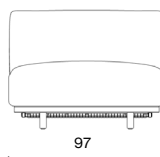

Descrizione / Description

Misure / Quotes

Caratteristiche / Characteristics

Poltrona in alluminio verniciato con intreccio / Armchair in painted aluminium with woven pattern

Design / Design

Alberto Lievore | 2024

Dimensioni / Dimensions

101 x 97 x 74 h

Esterno / Outdoor

Si / Yes

Struttura / Structure

Alluminio estruso / Extruded aluminium

Corda / Rope

Corda 100% polipropilene tinto in massa / 100% dyed in the mass polypropylene rope

Elementi plastici / Plastic elements

Polipropilene e polietilene / Polypropylene and polyethylene

Finitura / Paint finishes

Verniciatura polveri poliestere o poliuretaniche/ Paint finish with polyester or polyurethane powders

Impilabilità / Stackability

Si / Yes

Viterie assemblaggio / Assembly screws

Acciaio inox / Stainless steel

Peso netto singolo pezzo / Net weight

23 kg

Pezzi per scatola / Units per package

1 assemblati / 1 assembled

Dimensione e volume imballo / Packaging dimension and volume

125 x 115 x 77 cm 1.114 m³

Peso lordo imballo / Gross weight package

30 kg

Garanzia / Quality guarantee

2 anni / 2 years