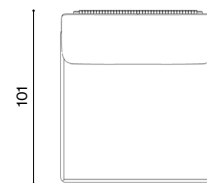

Descrizione / Description

Misure / Quotes

Caratteristiche / Characteristics

Poltrona in alluminio verniciato con intreccio / Armchair in painted aluminium with woven pattern

Design / Design

Alberto Lievore | 2024

Dimensioni / Dimensions

101 x 97 x 74 h

Esterno / Outdoor

Si / Yes

Struttura / Structure

Alluminio estruso / Extruded aluminium

Corda / Rope

Corda 100% polipropilene tinto in massa / 100% dyed in the mass polypropylene rope

Elementi plastici / Plastic elements

Polipropilene e polietilene / Polypropylene and polyethylene

Finitura / Paint finishes

Verniciatura polveri poliestere o poliuretaniche/ Paint finish with polyester or polyurethane powders

Impilabilità / Stackability

Si / Yes

Viterie assemblaggio / Assembly screws

Acciaio inox / Stainless steel

Peso netto singolo pezzo / Net weight

23 kg

Pezzi per scatola / Units per package

1 assemblati / 1 assembled

Dimensione e volume imballo / Packaging dimension and volume

125 x 115 x 77 cm 1.114 m³

Peso lordo imballo / Gross weight package

30 kg

Garanzia / Quality guarantee

2 anni / 2 years