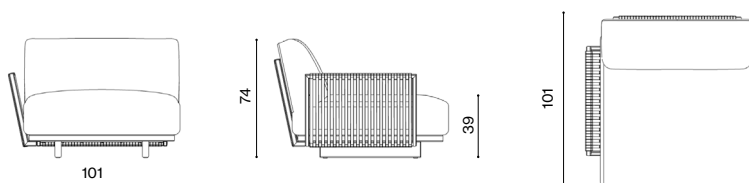

Descrizione / Description

Misure / Quotes

Caratteristiche / Characteristics

Poltrona con bracciolo destro in alluminio verniciato con intreccio / Armchair with right armrest in painted aluminium with woven pattern

Design / Design	Alberto Lievore | 2024
Dimensioni / Dimensions	101 x 101 x 74 h
Esterno / Outdoor	Si / Yes
Struttura / Structure	Alluminio estruso / Extruded aluminium
Corda / Rope	Corda 100% polipropilene tinto in massa / 100% dyed in the mass polypropylene rope
Elementi plastici / Plastic elements	Polipropilene e polietilene / Polypropylene and polyethylene
Finitura / Paint finishes	Verniciatura polveri poliesteri o poliuretaniche/ Paint finish with polyester or polyurethane powders
Impilabilità / Stackability	Si / Yes
Viterie assemblaggio / Assembly screws	Acciaio inox / Stainless steel
Peso netto singolo pezzo / Net weight	25 kg
Pezzi per scatola / Units per package	1 assemblati / 1 assembled
Dimensione e volume imballo / Packaging dimension and volume	125 x 115 x 77 cm 1.114 m³
Peso lordo imballo / Gross weight package	32 kg
Garanzia / Quality guarantee	2 anni / 2 years