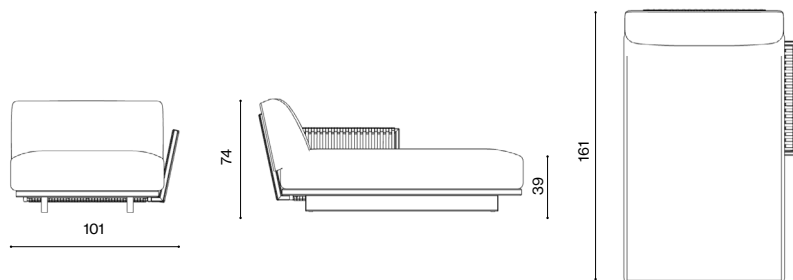

Descrizione / Description

Misure / Quotes

Caratteristiche / Characteristics

Dormeuse con bracciolo sinistro in alluminio verniciato con intreccio / Dormeuse with left armrest in painted aluminium with woven pattern

Design / Design	Alberto Lievore | 2024
Dimensioni / Dimensions	165 x 105,5 x 74 h
Esterno / Outdoor	Si / Yes
Struttura / Structure	Alluminio estruso / Extruded aluminium
Corda / Rope	Corda 100% polipropilene tinto in massa / 100% dyed in the mass polypropylene rope
Elementi plastici / Plastic elements	Polipropilene e polietilene / Polypropylene and polyethylene
Finitura / Paint finishes	Verniciatura polveri poliestere o poliuretaniche/ Paint finish with polyester or polyurethane powders
Impilabilità / Stackability	Si / Yes
Viterie assemblaggio / Assembly screws	Acciaio inox / Stainless steel
Peso netto singolo pezzo / Net weight	36 kg
Pezzi per scatola / Units per package	1 assemblati / 1 assembled
Dimensione e volume imballo / Packaging dimension and volume	173 x 125 x 77 cm 1.675 m³
Peso lordo imballo / Gross weight package	46 kg
Garanzia / Quality guarantee	2 anni / 2 years