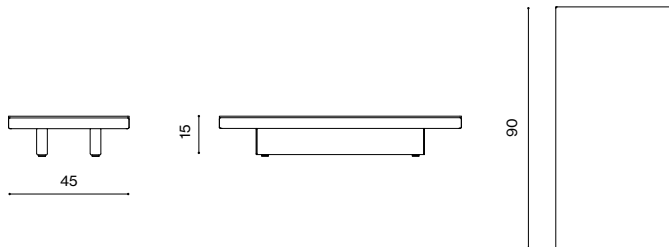

Descrizione / Description

Misure / Quotes

Caratteristiche / Characteristics

Tavolo basso rettangolare in alluminio verniciato con piano in gres porcellanato
Low rectangular table in painted aluminium with top in porcelain stoneware

Design / Design

Alberto Lievore | 2024

Dimensioni / Dimensions

90 x 45 x 15 h

Esterno / Outdoor

Si / Yes

Struttura / Structure

Alluminio laminato, estruso e gres / Laminated and extruded aluminium and porcelain stoneware

Elementi plastici / Plastic elements

Polipropilene e polietilene / Polypropylene and polyethylene

Finitura / Paint finishes

Verniciatura polveri poliestere o poliuretaniche/ Paint finish with polyester or polyurethane powders

Impilabilità / Stackability

No

Viterie assemblaggio / Assembly screws

Acciaio inox / Stainless steel

Peso netto singolo pezzo / Net weight

11,6 kg

Pezzi per scatola / Units per package

1 assemblati / 1 assembled

Dimensione e volume imballo / Packaging dimension and volume

105 x 60 x 22 cm 0,138 m³

Peso lordo imballo / Gross weight package

15,1 kg

Garanzia / Quality guarantee

2 anni / 2 years