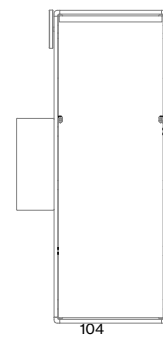

Descrizione / Description

Misure / Quotes

Caratteristiche / Characteristics

Lettino in alluminio verniciato e tessuto Batyline con ruote e tavolino destro / Sunlounger in painted aluminium and Batyline fabric with castors and small table on the right

Design / Design	Alberto Lievore | 2023	
Dimensioni / Dimensions	cm 204 x 104 x 28 h	
Esterno / Outdoor	Sì / Yes	
Struttura / Structure	Alluminio pressofuso ed estruso con piano in Iroko o rovere sbiancato/ Die-cast and extruded aluminium with top in Iroko or Bleached oak	
Telo / Textile	Composito PVC / PVC composite	
Elementi plastici / Plastic elements	Polipropilene e polietilene / Polypropylene and polyethylene	
Finitura / Paint finishes	Verniciatura polveri poliesteri o poliuretaniche/ Paint finish with polyester or polyurethane powders	
Impilabilità / Stackability	No	
Viterie assemblaggio / Assembly screws	Acciaio inox / Stainless steel	
Peso netto singolo pezzo / Net weight	22,6 kg	
Pezzi per scatola / Units per package	1 assemblato / 1 assembled	
Dimensione e volume imballo / Packaging dimension and volume	220 x 94 x 46 cm	0,951 m³
Peso lordo imballo / Gross weight package	49 kg	
Garanzia / Quality guarantee	2 anni / 2 years	
Accessori / Accessories	643 645