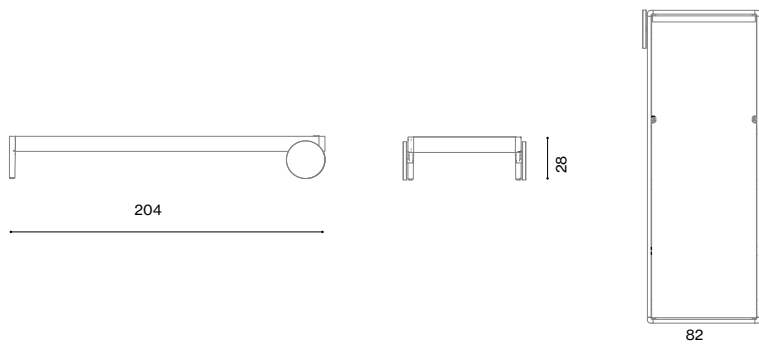

Descrizione / Description

Misure / Quotes

Caratteristiche / Characteristics

Letto in alluminio verniciato e tessuto Batyline con ruote / Sunlounger in painted aluminium and Batyline fabric with castors

Design / Design

Alberto Lievore | 2023

Dimensioni / Dimensions

cm 204 x 82 x 28 h

Esterno / Outdoor

Si / Yes

Struttura / Structure

Alluminio pressofuso e estruso / Die-cast, extruded and laminated aluminium

Telo / Textile

Composito PVC / PVC composite

Elementi plastici / Plastic elements

Polipropilene e polietilene / Polypropylene and polyethylene

Finitura / Paint finishes

Verniciatura polveri poliesteri o poliuretaniche/ Paint finish with polyester or polyurethane powders

Impilabilità / Stackability

No

Viterie assemblaggio / Assembly screws

Acciaio inox / Stainless steel

Peso netto singolo pezzo / Net weight

20,2 kg

Pezzi per scatola / Units per package

1 assemblato / 1 assembled

Dimensione e volume imballo / Packaging dimension and volume

220 x 94 x 46 cm 0,951 m³

Peso lordo imballo / Gross weight package

43 kg

Garanzia / Quality guarantee

2 anni / 2 years

Accessori / Accessories

643

645