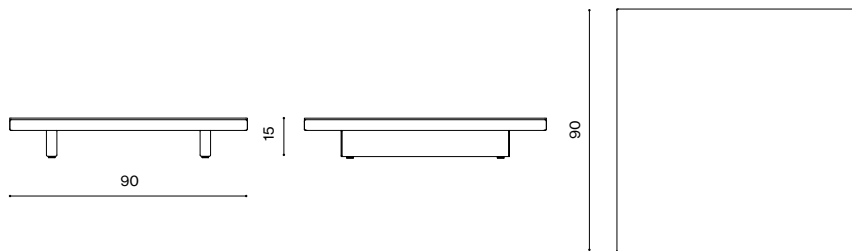

Misure / Quotes

Caratteristiche / Characteristics

Tavolo basso quadrato in alluminio verniciato / Low square table in painted aluminium

Design / Design	Alberto Lievore 2024
Dimensioni / Dimensions	90 x 90 x 15 h
Esterno / Outdoor	Si / Yes
Struttura / Structure	Alluminio laminato e estruso / Laminated and extruded aluminium
Elementi plastici / Plastic elements	Polipropilene e polietilene / Polypropylene and polyethylene
Finitura / Paint finishes	Verniciatura polveri poliesteri o poliuretaniche/ Paint finish with polyester or polyurethane powders
Impilabilità / Stackability	No
Viterie assemblaggio / Assembly screws	Acciaio inox / Stainless steel
Peso netto singolo pezzo / Net weight	12,9 kg
Pezzi per scatola / Units per package	1 assemblati / 1 assembled
Dimensione e volume imballo / Packaging dimension and volume	105 x 105 x 22 cm 0,242 m ³
Peso lordo imballo / Gross weight package	16,6 kg
Garanzia / Quality guarantee	2 anni / 2 years