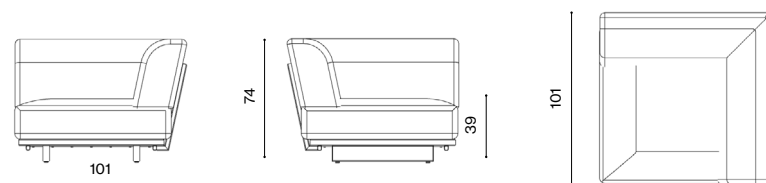

Descrizione / Description

Misure / Quotes

Caratteristiche / Characteristics

Modulo ad angolo in alluminio verniciato con intreccio / Corner module in painted aluminium with woven pattern

Design / Design	Alberto Lievore | 2024
Dimensioni / Dimensions	101 x 101 x 74 h
Esterno / Outdoor	Si / Yes
Struttura / Structure	Alluminio estruso / Extruded aluminium
Corda / Rope	Corda 100% polipropilene tinto in massa / 100% dyed in the mass polypropylene rope
Elementi plastici / Plastic elements	Polipropilene e polietilene / Polypropylene and polyethylene
Finitura / Paint finishes	Verniciatura polveri poliesteri o poliuretaniche/ Paint finish with polyester or polyurethane powders
Impilabilità / Stackability	Si / Yes
Viterie assemblaggio / Assembly screws	Acciaio inox / Stainless steel
Peso netto singolo pezzo / Net weight	28,5 kg
Pezzi per scatola / Units per package	1 assemblati / 1 assembled
Dimensione e volume imballo / Packaging dimension and volume	125 x 115 x 77 cm 1.114 m³
Peso lordo imballo / Gross weight package	35,7 kg
Garanzia / Quality guarantee	2 anni / 2 years