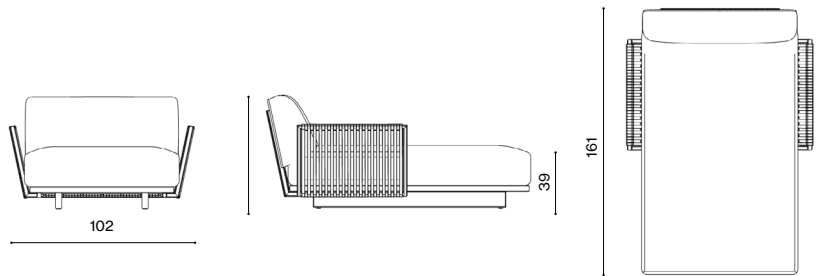

Descrizione / Description

Misure / Quotes

Caratteristiche / Characteristics

Dormeuse con braccioli in alluminio verniciato con intreccio / Dormeuse with armrests in painted aluminium with woven pattern

Design / Design	Alberto Lievore | 2024
Dimensioni / Dimensions	165 x 115 x 74 h
Esterno / Outdoor	Si / Yes
Struttura / Structure	Alluminio estruso / Extruded aluminium
Corda / Rope	Corda 100% polipropilene tinto in massa / 100% dyed in the mass polypropylene rope
Elementi plastici / Plastic elements	Polipropilene e polietilene / Polypropylene and polyethylene
Finitura / Paint finishes	Verniciatura polveri poliesteri o poliuretaniche/ Paint finish with polyester or polyurethane powders
Impilabilità / Stackability	Si / Yes
Viterie assemblaggio / Assembly screws	Acciaio inox / Stainless steel
Peso netto singolo pezzo / Net weight	38 kg
Pezzi per scatola / Units per package	1 assemblati / 1 assembled
Dimensione e volume imballo / Packaging dimension and volume	173 x 125 x 77 cm 1.675 m³
Peso lordo imballo / Gross weight package	48 kg
Garanzia / Quality guarantee	2 anni / 2 years