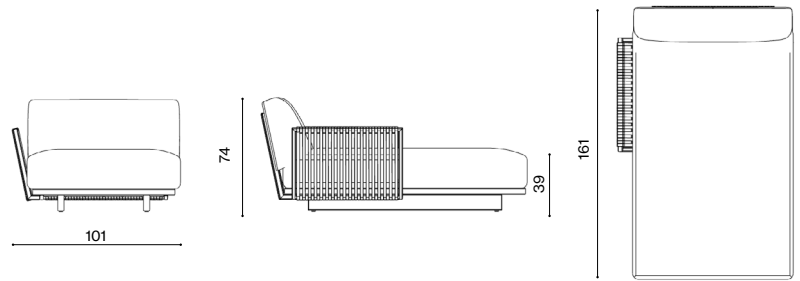

Design / Design

Alberto Lievore | 2024

Dimensioni / Dimensions

161 x 97 x 74 h

Esterno / Outdoor

Si / Yes

Struttura / Structure

Alluminio estruso / Extruded aluminium

Dimensione e volume imballo / Packaging dimension and volume

173 x 125 x 77 cm 1.675 m³

Peso lordo imballo / Gross weight package

44 kg

Garanzia / Quality guarantee

2 anni / 2 years

Descrizione / Description

Misure / Quotes

Caratteristiche / Characteristics

Dormeuse con bracciolo destro in alluminio verniciato con intreccio / Dormeuse with right armrest in painted aluminium with woven pattern

Design / Design	Alberto Lievore 2024
Dimensioni / Dimensions	161 x 101 x 74 h
Esterno / Outdoor	Si / Yes
Struttura / Structure	Alluminio estruso / Extruded aluminium
Corda / Rope	Corda 100% polipropilene tinto in massa / 100% dyed in the mass polypropylene rope
Elementi plastici / Plastic elements	Polipropilene e polietilene / Polypropylene and polyethylene
Finitura / Paint finishes	Verniciatura polveri poliesteri o poliuretaniche/ Paint finish with polyester or polyurethane powders
Impilabilità / Stackability	Si / Yes
Viterie assemblaggio / Assembly screws	Acciaio inox / Stainless steel
Peso netto singolo pezzo / Net weight	36 kg
Pezzi per scatola / Units per package	1 assemblati / 1 assembled
Dimensione e volume imballo / Packaging dimension and volume	173 x 125 x 77 cm 1.675 m ³
Peso lordo imballo / Gross weight package	46 kg
Garanzia / Quality guarantee	2 anni / 2 years