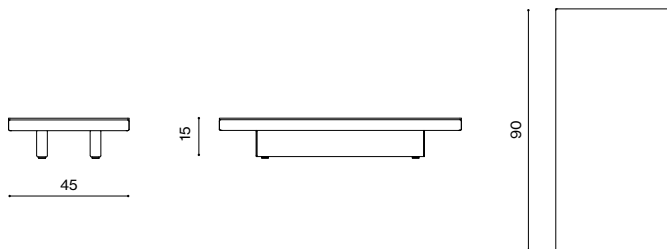

Descrizione / Description

Misure / Quotes

Caratteristiche / Characteristics

Tavolo basso rettangolare in alluminio verniciato con piano in alluminio puntinato
Low rectangular table in painted aluminium with top in speckled aluminium

Design / Design	Alberto Lievore | 2024
Dimensioni / Dimensions	90 x 45 x 15 h
Esterno / Outdoor	Si / Yes
Struttura / Structure	Alluminio laminato, estruso / Laminated and extruded aluminium
Elementi plastici / Plastic elements	Polipropilene e polietilene / Polypropylene and polyethylene
Finitura / Paint finishes	Verniciatura polveri poliestere o poliuretaniche ed effetto puntinato / Paint finish with polyester or polyurethane powders and speckled aluminium effect
Impilabilità / Stackability	No
Viterie assemblaggio / Assembly screws	Acciaio inox / Stainless steel
Peso netto singolo pezzo / Net weight	12,1 kg
Pezzi per scatola / Units per package	1 assemblati / 1 assembled
Dimensione e volume imballo / Packaging dimension and volume	105 x 60 x 22 cm 0,138 m³
Peso lordo imballo / Gross weight package	16,6 kg
Garanzia / Quality guarantee	2 anni / 2 years