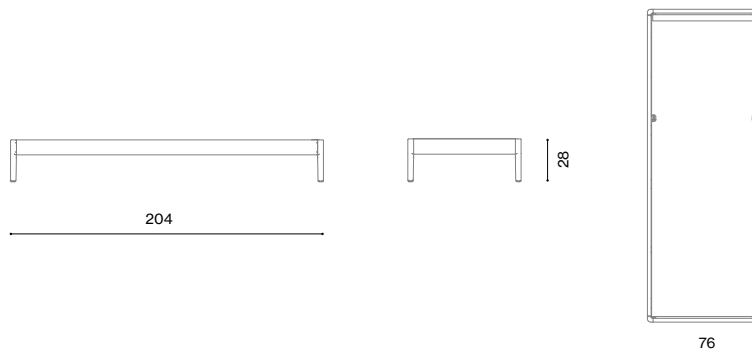

Descrizione / Description

Misure / Quotes

Caratteristiche / Characteristics

Letto in alluminio verniciato e tessuto Batyline / Sunlounger in painted aluminium and Batyline fabric

Design / Design

Alberto Lievore | 2023

Dimensioni / Dimensions

cm 204 x 76 x 28 h

Esterno / Outdoor

Si / Yes

Struttura / Structure

Alluminio pressofuso e estruso / Die-cast, extruded and laminated aluminium

Telo / Textile

Composito PVC / PVC composite

Elementi plastici / Plastic elements

Polipropilene e polietilene / Polypropylene and polyethylene

Finitura / Paint finishes

Verniciatura polveri poliestere o poliuretaniche/ Paint finish with polyester or polyurethane powders

Impilabilità / Stackability

No

Viterie assemblaggio / Assembly screws

Acciaio inox / Stainless steel

Peso netto singolo pezzo / Net weight

20,2 kg

Pezzi per scatola / Units per package

1 assemblato / 1 assembled

Dimensione e volume imballo / Packaging dimension and volume

220 x 94 x 46 cm 0,951 m³

Peso lordo imballo / Gross weight package

41 kg

Garanzia / Quality guarantee

2 anni / 2 years

Accessori / Accessories

643

645