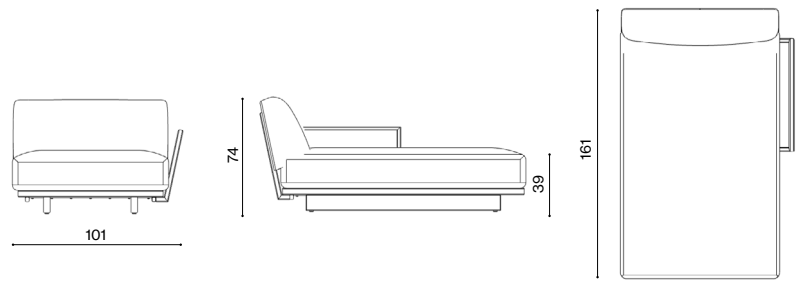

Descrizione / Description

Misure / Quotes

Caratteristiche / Characteristics

Dormeuse con bracciolo sinistro in alluminio verniciato / Dormeuse with left armrest in painted aluminium

Design / Design	Alberto Lievore | 2024
Dimensioni / Dimensions	165 x 105,5 x 74 h
Esterno / Outdoor	Si / Yes
Struttura / Structure	Alluminio estruso / Extruded aluminium
Elementi plastici / Plastic elements	Polipropilene e polietilene / Polypropylene and polyethylene
Finitura / Paint finishes	Verniciatura polveri poliesteri o poliuretaniche/ Paint finish with polyester or polyurethane powders
Impilabilità / Stackability	Si / Yes
Viterie assemblaggio / Assembly screws	Acciaio inox / Stainless steel
Peso netto singolo pezzo / Net weight	34 kg
Pezzi per scatola / Units per package	1 assemblati / 1 assembled
Dimensione e volume imballo / Packaging dimension and volume	173 x 125 x 77 cm 1.675 m³
Peso lordo imballo / Gross weight package	44 kg
Garanzia / Quality guarantee	2 anni / 2 years