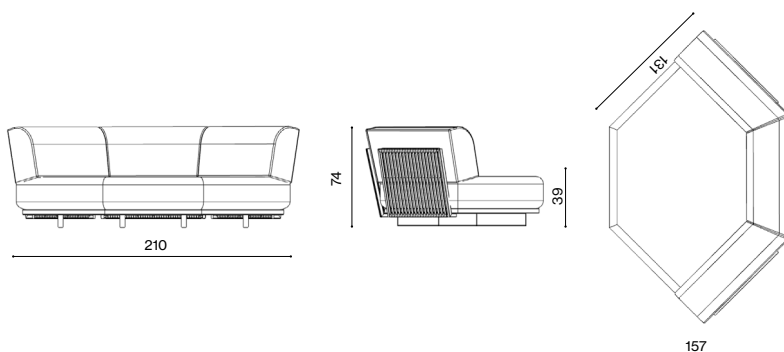

Descrizione / Description

Misure / Quotes

Caratteristiche / Characteristics

Modulo esagonale in alluminio verniciato con intreccio / Hexagonal module in painted aluminium with woven pattern

Design / Design

Alberto Lievore | 2024

Dimensioni / Dimensions

210 x 74 h

Esterno / Outdoor

Si / Yes

Struttura / Structure

Alluminio estruso / Extruded aluminium

Corda / Rope

Corda 100% polipropilene tinto in massa / 100% dyed in the mass polypropylene rope

Elementi plastici / Plastic elements

Polipropilene e polietilene / Polypropylene and polyethylene

Finitura / Paint finishes

Verniciatura polveri poliesteri o poliuretaniche/ Paint finish with polyester or polyurethane powders

Impilabilità / Stackability

Si / Yes

Viterie assemblaggio / Assembly screws

Acciaio inox / Stainless steel

Peso netto singolo pezzo / Net weight

47 kg

Pezzi per scatola / Units per package

1 assemblati / 1 assembled

Dimensione e volume imballo / Packaging dimension and volume

223 x 147 x 77 cm 2.546 m³

Peso lordo imballo / Gross weight package

62 kg

Garanzia / Quality guarantee

2 anni / 2 years