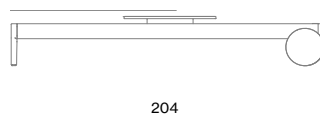

Descrizione / Description

Misure / Quotes

Caratteristiche / Characteristics

Lettino in alluminio verniciato e tessuto Batyline con ruote e tavolino destro / Sunlounger in painted aluminium and Batyline fabric with castors and small table on the right

Design / Design	Alberto Lievore | 2023	
Dimensioni / Dimensions	cm 204 x 104 x 28 h	
Esterno / Outdoor	Sì / Yes	
Struttura / Structure	Alluminio pressofuso ed estruso con piano in Iroko o rovere sbiancato/ Die-cast and extruded aluminium with top in Iroko or Bleached oak	
Telo / Textile	Composito PVC / PVC composite	
Elementi plastici / Plastic elements	Polipropilene e polietilene / Polypropylene and polyethylene	
Finitura / Paint finishes	Verniciatura polveri poliesteri o poliuretaniche/ Paint finish with polyester or polyurethane powders	
Impilabilità / Stackability	No	
Viterie assemblaggio / Assembly screws	Acciaio inox / Stainless steel	
Peso netto singolo pezzo / Net weight	22,6 kg	
Pezzi per scatola / Units per package	1 assemblato / 1 assembled	
Dimensione e volume imballo / Packaging dimension and volume	220 x 94 x 46 cm	0,951 m³
Peso lordo imballo / Gross weight package	49 kg	
Garanzia / Quality guarantee	2 anni / 2 years	
Accessori / Accessories	643 645