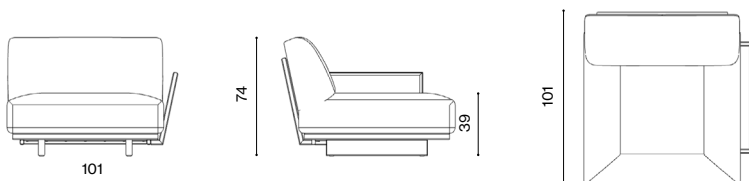

Descrizione / Description

Misure / Quotes

Caratteristiche / Characteristics

Poltrona con bracciolo sinistro in alluminio verniciato / Armchair with left armrest in painted aluminium

Design / Design

Alberto Lievore | 2024

Dimensioni / Dimensions

101 x 101 x 74 h

Esterno / Outdoor

Si / Yes

Struttura / Structure

Alluminio estruso / Extruded aluminium

Elementi plastici / Plastic elements

Polipropilene e polietilene / Polypropylene and polyethylene

Finitura / Paint finishes

Verniciatura polveri poliestere o poliuretaniche/ Paint finish with polyester or polyurethane powders

Impilabilità / Stackability

Si / Yes

Viterie assemblaggio / Assembly screws

Acciaio inox / Stainless steel

Peso netto singolo pezzo / Net weight

23 kg

Pezzi per scatola / Units per package

1 assemblati / 1 assembled

Dimensione e volume imballo / Packaging dimension and volume

125 x 115 x 77 cm 1.114 m³

Peso lordo imballo / Gross weight package

30,5 kg

Garanzia / Quality guarantee

2 anni / 2 years