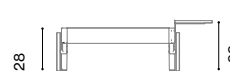

Descrizione / Description

Misure / Quotes

Caratteristiche / Characteristics

Lettino in alluminio verniciato e tessuto Batyline con ruote e tavolino destro / Sunlounger in painted aluminium and Batyline fabric with castors and small table on the right

Design / Design	Alberto Lievore | 2023	
Dimensioni / Dimensions	cm 204 x 104 x 28 h	
Esterno / Outdoor	Sì / Yes	
Struttura / Structure	Alluminio pressofuso ed estruso con piano in Iroko o rovere sbiancato/ Die-cast and extruded aluminium with top in Iroko or Bleached oak	
Telo / Textile	Composito PVC / PVC composite	
Elementi plastici / Plastic elements	Polipropilene e polietilene / Polypropylene and polyethylene	
Finitura / Paint finishes	Verniciatura polveri poliesteri o poliuretaniche/ Paint finish with polyester or polyurethane powders	
Impilabilità / Stackability	No	
Viterie assemblaggio / Assembly screws	Acciaio inox / Stainless steel	
Peso netto singolo pezzo / Net weight	22,6 kg	
Pezzi per scatola / Units per package	1 assemblato / 1 assembled	
Dimensione e volume imballo / Packaging dimension and volume	220 x 94 x 46 cm	0,951 m³
Peso lordo imballo / Gross weight package	49 kg	
Garanzia / Quality guarantee	2 anni / 2 years	
Accessori / Accessories	643 645