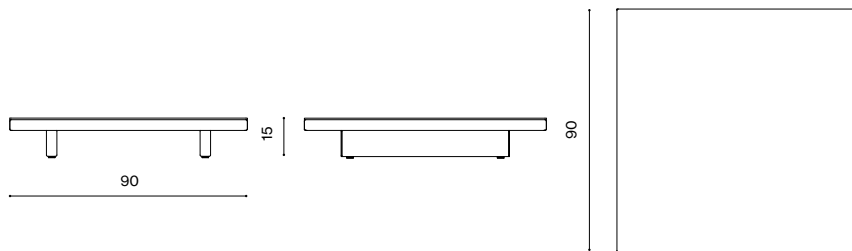

Descrizione / Description

Misure / Quotes

Caratteristiche / Characteristics

Tavolo basso quadrato in alluminio verniciato con piano in alluminio puntinato /
Low square table in painted aluminium with top in speckled aluminium

Design / Design	Alberto Lievore | 2024
Dimensioni / Dimensions	90 x 90 x 15 h
Esterno / Outdoor	Si / Yes
Struttura / Structure	Alluminio laminato e estruso / Laminated and extruded aluminium
Elementi plastici / Plastic elements	Polipropilene e polietilene / Polypropylene and polyethylene
Finitura / Paint finishes	Verniciatura polveri poliestere o poliuretaniche ed effetto puntinato / Paint finish with polyester or polyurethane powders and speckled aluminium effect
Impilabilità / Stackability	No
Viterie assemblaggio / Assembly screws	Acciaio inox / Stainless steel
Peso netto singolo pezzo / Net weight	12,9 kg
Pezzi per scatola / Units per package	1 assemblati / 1 assembled
Dimensione e volume imballo / Packaging dimension and volume	105 x 105 x 22 cm 0,242 m³
Peso lordo imballo / Gross weight package	16,6 kg
Garanzia / Quality guarantee	2 anni / 2 years