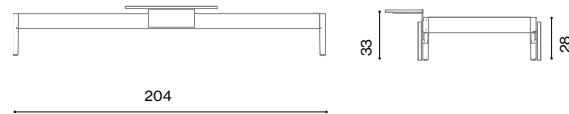

Descrizione / Description

Misure / Quotes

Caratteristiche / Characteristics

Lettino in alluminio verniciato e tessuto Batyline con ruote e tavolino sinistro
Sunlounger in painted aluminium and Batyline fabric with castors and small table on the left

Design / Design	Alberto Lievore | 2023	
Dimensioni / Dimensions	cm 204 x 104 x 28 h	
Esterno / Outdoor	Sì / Yes	
Struttura / Structure	Alluminio pressofuso ed estruso con piano in Iroko o rovere sbiancato/ Die-cast and extruded aluminium with top in Iroko or Bleached oak	
Telo / Textile	Composito PVC / PVC composite	
Elementi plastici / Plastic elements	Polipropilene e polietilene / Polypropylene and polyethylene	
Finitura / Paint finishes	Verniciatura polveri poliesteri o poliuretaniche/ Paint finish with polyester or polyurethane powders	
Impilabilità / Stackability	No	
Viterie assemblaggio / Assembly screws	Acciaio inox / Stainless steel	
Peso netto singolo pezzo / Net weight	22,6 kg	
Pezzi per scatola / Units per package	1 assemblato / 1 assembled	
Dimensione e volume imballo / Packaging dimension and volume	220 x 94 x 46 cm	0,951 m³
Peso lordo imballo / Gross weight package	49 kg	
Garanzia / Quality guarantee	2 anni / 2 years	
Accessori / Accessories	643 645