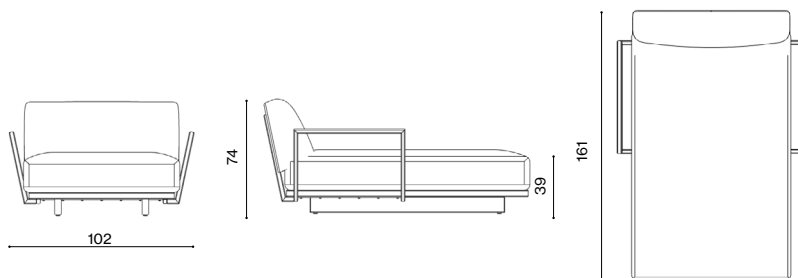

Descrizione / Description

Misure / Quotes

Caratteristiche / Characteristics

Dormeuse con braccioli in alluminio verniciato / Dormeuse with armrests in painted aluminium

Design / Design

Alberto Lievore | 2024

Dimensioni / Dimensions

165 x 115 x 74 h

Esterno / Outdoor

Si / Yes

Struttura / Structure

Alluminio estruso / Extruded aluminium

Elementi plastici / Plastic elements

Polipropilene e polietilene / Polypropylene and polyethylene

Finitura / Paint finishes

Verniciatura polveri poliestere o poliuretaniche/ Paint finish with polyester or polyurethane powders

Impilabilità / Stackability

Si / Yes

Viterie assemblaggio / Assembly screws

Acciaio inox / Stainless steel

Peso netto singolo pezzo / Net weight

35 kg

Pezzi per scatola / Units per package

1 assemblati / 1 assembled

Dimensione e volume imballo / Packaging dimension and volume

173 x 125 x 77 cm 1.675 m³

Peso lordo imballo / Gross weight package

45 kg

Garanzia / Quality guarantee

2 anni / 2 years