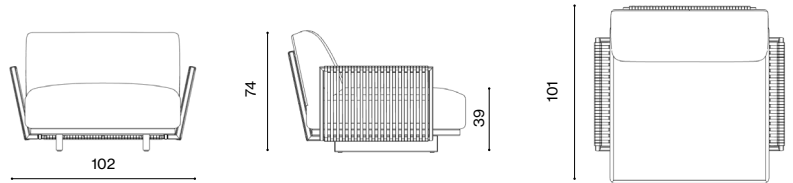

Descrizione / Description

Misure / Quotes

Caratteristiche / Characteristics

Poltrona con braccioli in alluminio verniciato con intreccio / Armchair with armrests in painted aluminium with woven pattern

Design / Design	Alberto Lievore | 2024
Dimensioni / Dimensions	101 x 102 x 74 h
Esterno / Outdoor	Si / Yes
Struttura / Structure	Alluminio estruso / Extruded aluminium
Corda / Rope	Corda 100% polipropilene tinto in massa / 100% dyed in the mass polypropylene rope
Elementi plastici / Plastic elements	Polipropilene e polietilene / Polypropylene and polyethylene
Finitura / Paint finishes	Verniciatura polveri poliesteri o poliuretaniche/ Paint finish with polyester or polyurethane powders
Impilabilità / Stackability	Si / Yes
Viterie assemblaggio / Assembly screws	Acciaio inox / Stainless steel
Peso netto singolo pezzo / Net weight	26,8 kg
Pezzi per scatola / Units per package	1 assemblati / 1 assembled
Dimensione e volume imballo / Packaging dimension and volume	125 x 115 x 77 cm 1.114 m³
Peso lordo imballo / Gross weight package	34 kg
Garanzia / Quality guarantee	2 anni / 2 years