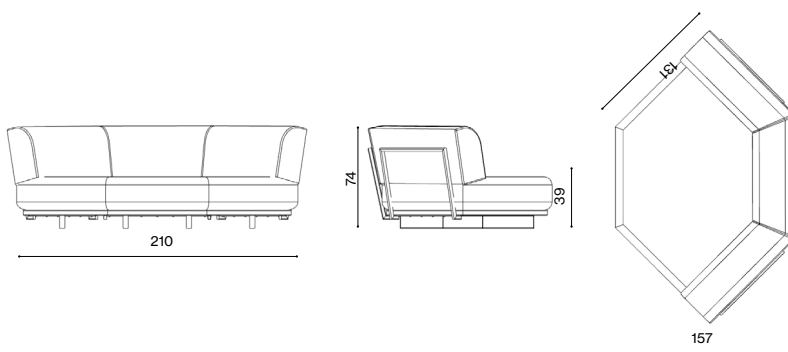

Descrizione / Description

Misure / Quotes

Caratteristiche / Characteristics

Modulo esagonale in alluminio verniciato / Hexagonal module in painted aluminium

Design / Design

Alberto Lievore | 2024

Dimensioni / Dimensions

210 x 74 h

Esterno / Outdoor

Si / Yes

Struttura / Structure

Alluminio estruso / Extruded aluminium

Elementi plastici / Plastic elements

Polipropilene e polietilene / Polypropylene and polyethylene

Finitura / Paint finishes

Verniciatura polveri poliestere o poliuretaniche/ Paint finish with polyester or polyurethane powders

Impilabilità / Stackability

Si / Yes

Viterie assemblaggio / Assembly screws

Acciaio inox / Stainless steel

Peso netto singolo pezzo / Net weight

44,5 kg

Pezzi per scatola / Units per package

1 assemblati / 1 assembled

Dimensione e volume imballo / Packaging dimension and volume

223 x 147 x 77 cm 2.546 m³

Peso lordo imballo / Gross weight package

59 kg

Garanzia / Quality guarantee

2 anni / 2 years