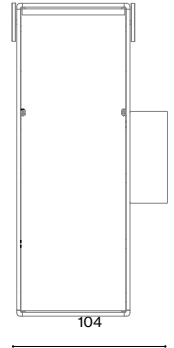

Descrizione / Description

Misure / Quotes

Caratteristiche / Characteristics

Lettino in alluminio verniciato e tessuto Batyline con ruote e tavolino sinistro
Sunlounger in painted aluminium and Batyline fabric with castors and small table on the left

Design / Design	Alberto Lievore | 2023	
Dimensioni / Dimensions	cm 204 x 104 x 28 h	
Esterno / Outdoor	Sì / Yes	
Struttura / Structure	Alluminio pressofuso ed estruso con piano in Iroko o rovere sbiancato/ Die-cast and extruded aluminium with top in Iroko or Bleached oak	
Telo / Textile	Composito PVC / PVC composite	
Elementi plastici / Plastic elements	Polipropilene e polietilene / Polypropylene and polyethylene	
Finitura / Paint finishes	Verniciatura polveri poliesteri o poliuretaniche/ Paint finish with polyester or polyurethane powders	
Impilabilità / Stackability	No	
Viterie assemblaggio / Assembly screws	Acciaio inox / Stainless steel	
Peso netto singolo pezzo / Net weight	22,6 kg	
Pezzi per scatola / Units per package	1 assemblato / 1 assembled	
Dimensione e volume imballo / Packaging dimension and volume	220 x 94 x 46 cm	0,951 m³
Peso lordo imballo / Gross weight package	49 kg	
Garanzia / Quality guarantee	2 anni / 2 years	
Accessori / Accessories	643 645