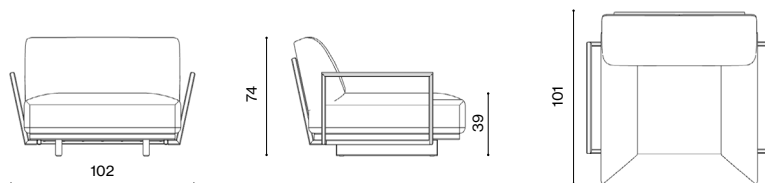

Descrizione / Description

Misure / Quotes

Caratteristiche / Characteristics

Poltrona con braccioli in alluminio verniciato / Armchair with armrests in painted aluminium

Design / Design

Alberto Lievore | 2024

Dimensioni / Dimensions

101 x 102 x 74 h

Esterno / Outdoor

Si / Yes

Struttura / Structure

Alluminio estruso / Extruded aluminium

Elementi plastici / Plastic elements

Polipropilene e polietilene / Polypropylene and polyethylene

Finitura / Paint finishes

Verniciatura polveri poliestere o poliuretaniche/ Paint finish with polyester or polyurethane powders

Impilabilità / Stackability

Si / Yes

Viterie assemblaggio / Assembly screws

Acciaio inox / Stainless steel

Peso netto singolo pezzo / Net weight

24,3 kg

Pezzi per scatola / Units per package

1 assemblati / 1 assembled

Dimensione e volume imballo / Packaging dimension and volume

125 x 115 x 77 cm 1.114 m³

Peso lordo imballo / Gross weight package

31,6 kg

Garanzia / Quality guarantee

2 anni / 2 years