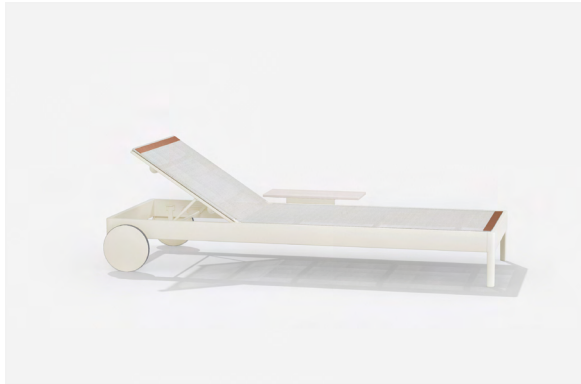

Descrizione / Description

Misure / Quotes

Caratteristiche / Characteristics

Lettino in alluminio verniciato e tessuto Batyline con ruote e tavolino sinistro
Sunlounger in painted aluminium and Batyline fabric with castors and small table on the left

Design / Design	Alberto Lievore | 2023	
Dimensioni / Dimensions	cm 204 x 104 x 28 h	
Esterno / Outdoor	Sì / Yes	
Struttura / Structure	Alluminio pressofuso ed estruso con piano in Iroko o rovere sbiancato/ Die-cast and extruded aluminium with top in Iroko or Bleached oak	
Telo / Textile	Composito PVC / PVC composite	
Elementi plastici / Plastic elements	Polipropilene e polietilene / Polypropylene and polyethylene	
Finitura / Paint finishes	Verniciatura polveri poliesteri o poliuretaniche/ Paint finish with polyester or polyurethane powders	
Impilabilità / Stackability	No	
Viterie assemblaggio / Assembly screws	Acciaio inox / Stainless steel	
Peso netto singolo pezzo / Net weight	22,6 kg	
Pezzi per scatola / Units per package	1 assemblato / 1 assembled	
Dimensione e volume imballo / Packaging dimension and volume	220 x 94 x 46 cm	0,951 m³
Peso lordo imballo / Gross weight package	49 kg	
Garanzia / Quality guarantee	2 anni / 2 years	
Accessori / Accessories	643 645