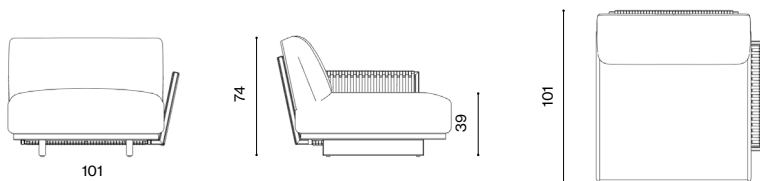

Descrizione / Description

Misure / Quotes

Caratteristiche / Characteristics

Poltrona con bracciolo sinistro in alluminio verniciato con intreccio / Armchair with left armrest in painted aluminium with woven pattern

Design / Design	Alberto Lievore | 2024
Dimensioni / Dimensions	101 x 101 x 74 h
Esterno / Outdoor	Si / Yes
Struttura / Structure	Alluminio estruso / Extruded aluminium
Corda / Rope	Corda 100% polipropilene tinto in massa / 100% dyed in the mass polypropylene rope
Elementi plastici / Plastic elements	Polipropilene e polietilene / Polypropylene and polyethylene
Finitura / Paint finishes	Verniciatura polveri poliesteri o poliuretaniche/ Paint finish with polyester or polyurethane powders
Impilabilità / Stackability	Si / Yes
Viterie assemblaggio / Assembly screws	Acciaio inox / Stainless steel
Peso netto singolo pezzo / Net weight	25 kg
Pezzi per scatola / Units per package	1 assemblati / 1 assembled
Dimensione e volume imballo / Packaging dimension and volume	125 x 115 x 77 cm 1.114 m³
Peso lordo imballo / Gross weight package	32 kg
Garanzia / Quality guarantee	2 anni / 2 years