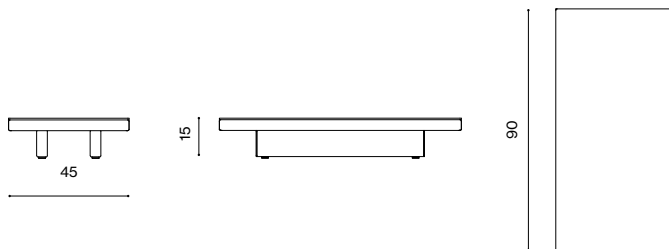

Descrizione / Description

Misure / Quotes

Caratteristiche / Characteristics

Tavolo basso rettangolare in alluminio verniciato / Low rectangular table in painted aluminium

Design / Design

Alberto Lievore | 2024

Dimensioni / Dimensions

90 x 45 x 15 h

Esterno / Outdoor

Si / Yes

Struttura / Structure

Alluminio laminato, estruso / Laminated and extruded aluminium

Elementi plastici / Plastic elements

Polipropilene e polietilene / Polypropylene and polyethylene

Finitura / Paint finishes

Verniciatura polveri poliestere o poliuretatiche/ Paint finish with polyester or polyurethane powders

Impilabilità / Stackability

No

Viterie assemblaggio / Assembly screws

Acciaio inox / Stainless steel

Peso netto singolo pezzo / Net weight

8,6 kg

Pezzi per scatola / Units per package

1 assemblati / 1 assembled

Dimensione e volume imballo / Packaging dimension and volume

105 x 60 x 22 cm 0,138 m³

Peso lordo imballo / Gross weight package

12,1 kg

Garanzia / Quality guarantee

2 anni / 2 years