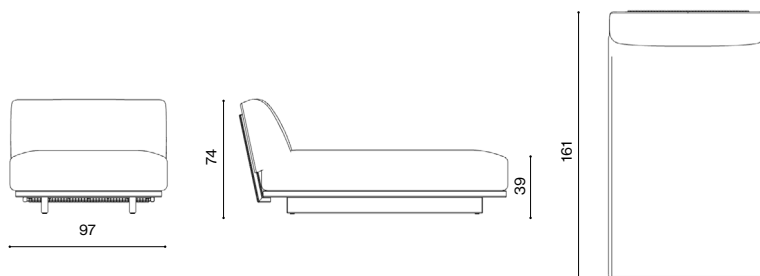

Descrizione / Description

Misure / Quotes

Caratteristiche / Characteristics

Dormeuse in alluminio verniciato con intreccio / Dormeuse in painted aluminium with woven pattern

Design / Design

Alberto Lievore | 2024

Dimensioni / Dimensions

161 x 97 x 74 h

Esterno / Outdoor

Si / Yes

Struttura / Structure

Alluminio estruso / Extruded aluminium

Corda / Rope

Corda 100% polipropilene tinto in massa / 100% dyed in the mass polypropylene rope

Elementi plastici / Plastic elements

Polipropilene e polietilene / Polypropylene and polyethylene

Finitura / Paint finishes

Verniciatura polveri poliestere o poliuretaniche/ Paint finish with polyester or polyurethane powders

Impilabilità / Stackability

Si / Yes

Viterie assemblaggio / Assembly screws

Acciaio inox / Stainless steel

Peso netto singolo pezzo / Net weight

34 kg

Pezzi per scatola / Units per package

1 assemblati / 1 assembled

Dimensione e volume imballo / Packaging dimension and volume

173 x 125 x 77 cm 1.675 m³

Peso lordo imballo / Gross weight package

44 kg

Garanzia / Quality guarantee

2 anni / 2 years