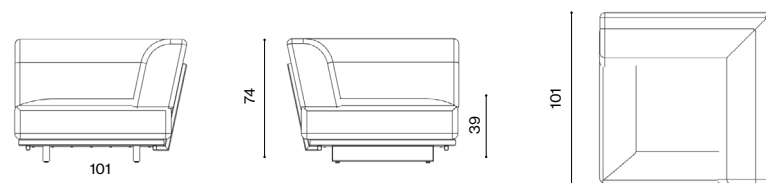

Descrizione / Description

Misure / Quotes

Caratteristiche / Characteristics

Modulo ad angolo in alluminio verniciato / Corner module in painted aluminium

Design / Design

Alberto Lievore | 2024

Dimensioni / Dimensions

101 x 101 x 74 h

Esterno / Outdoor

Sì / Yes

Struttura / Structure

Alluminio estruso / Extruded aluminium

Elementi plastici / Plastic elements

Polipropilene e polietilene / Polypropylene and polyethylene

Finitura / Paint finishes

Verniciatura polveri poliestere o poliuretaniche/ Paint finish with polyester or polyurethane powders

Impilabilità / Stackability

Sì / Yes

Viterie assemblaggio / Assembly screws

Acciaio inox / Stainless steel

Peso netto singolo pezzo / Net weight

26,5 kg

Pezzi per scatola / Units per package

1 assemblati / 1 assembled

Dimensione e volume imballo / Packaging dimension and volume

125 x 115 x 77 cm 1.114 m³

Peso lordo imballo / Gross weight package

34 kg

Garanzia / Quality guarantee

2 anni / 2 years