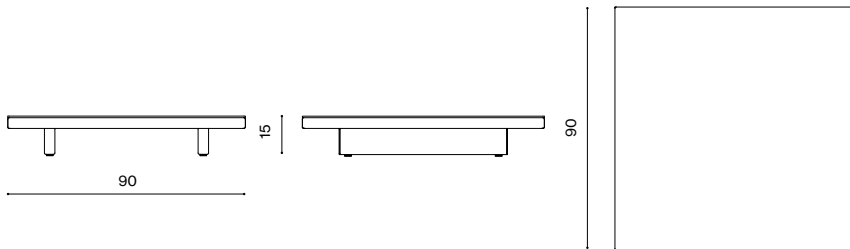

Descrizione / Description

Misure / Quotes

Caratteristiche / Characteristics

Tavolo basso quadrato in alluminio verniciato con piano in gres porcellanato / Low square table in painted aluminium with top in porcelain stoneware

Design / Design	Alberto Lievore | 2024
Dimensioni / Dimensions	90 x 90 x 15 h
Esterno / Outdoor	Si / Yes
Struttura / Structure	Alluminio laminato, estruso e gres / Laminated and extruded aluminium and porcelain stoneware
Elementi plastici / Plastic elements	Polipropilene e polietilene / Polypropylene and polyethylene
Finitura / Paint finishes	Verniciatura polveri poliestere o poliuretaniche/ Paint finish with polyester or polyurethane powders
Impilabilità / Stackability	No
Viterie assemblaggio / Assembly screws	Acciaio inox / Stainless steel
Peso netto singolo pezzo / Net weight	19 kg
Pezzi per scatola / Units per package	1 assemblati / 1 assembled
Dimensione e volume imballo / Packaging dimension and volume	105 x 105 x 22 cm 0,242 m³
Peso lordo imballo / Gross weight package	22,7 kg
Garanzia / Quality guarantee	2 anni / 2 years