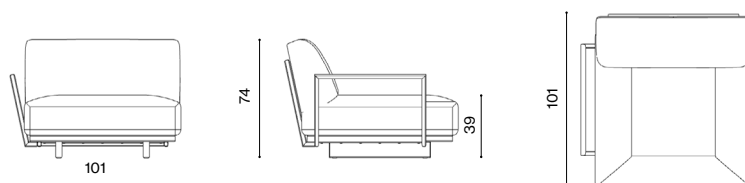

Design / Design	Alberto Lievore 2024
Dimensioni / Dimensions	101 x 97 x 74 h
Esterno / Outdoor	Si / Yes
Struttura / Structure	Alluminio estruso / Extruded aluminium
Elementi plastici / Plastic elements	Polipropilene e polietilene / Polypropylene and polyethylene
Finitura / Paint finishes	Verniciatura polveri poliesteri o poliuretaniche/ Paint finish with polyester or polyurethane powders
Impilabilità / Stackability	Si / Yes
Viterie assemblaggio / Assembly screws	Acciaio inox / Stainless steel
Peso netto singolo pezzo / Net weight	22 kg
Pezzi per scatola / Units per package	1 assemblati / 1 assembled
Dimensione e volume imballo / Packaging dimension and volume	125 x 115 x 77 cm 1.114 m ³
Peso lordo imballo / Gross weight package	29 kg
Garanzia / Quality guarantee	2 anni / 2 years

Dimensioni / Dimensions

101 x 97 x 74 h

Esterno / Outdoor

Si / Yes

Struttura / Structure

Alluminio estruso / Extruded aluminium

Corda / Rope

Corda 100% polipropilene tinto in massa / 100% dyed in the mass polypropylene rope

Dimensione e volume imballo / Packaging dimension and volume

125 x 115 x 77 cm 1.114 m³

Peso lordo imballo / Gross weight package

30 kg

Garanzia / Quality guarantee

2 anni / 2 years

Descrizione / Description

Misure / Quotes

Caratteristiche / Characteristics

Poltrona con bracciolo destro in alluminio verniciato / Armchair with right armrest in painted aluminium

Design / Design

Alberto Lievore | 2024

Dimensioni / Dimensions