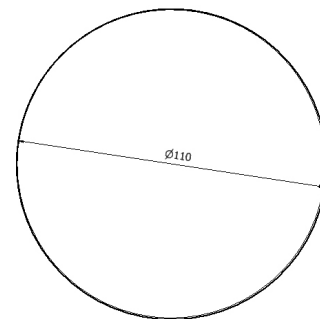

Design / Design	Robby Cantarutti & Partners 2019
Dimensioni / Dimensions	Ø 110 x 45 h
Esterno / Outdoor	Si / Yes
Struttura / Structure	Alluminio estruso / Extruded aluminium
Piedini / Caps	Polipropilene ed elastomero termoplastico / Polypropylene and thermoplastics elastomer
Finitura / Paint finishes	Verniciatura polveri poliestere o poliuretaniche ed effetto puntinato / Paint finish with polyester or polyurethane powders and speckled aluminium effect
Impilabilità / Stackability	No
Viterie assemblaggio / Assembly screws	Acciaio inox / Stainless steel
Peso netto singolo pezzo / Net weight	15 kg
Pezzi per scatola / Units per package	1 assemblato / 1 assembled
Dimensione e volume imballo / Packaging dimension and volume	131 x 131 x 45 cm 0.772 m ³
Peso lordo imballo / Packaging Brutto weight	31 kg
Garanzia / Quality guarantee	2 anni / 2 years

Descrizione / Description

Misure / Quotes

Caratteristiche / Characteristics

Tavolo tondo in alluminio verniciato / Round table in painted aluminium

Design / Design	Robby Cantarutti & Partners 2019
Dimensioni / Dimensions	Ø 110 x 73 h
Esterno / Outdoor	Si / Yes
Struttura / Structure	Alluminio estruso / Extruded aluminium
Piedini / Caps	Polipropilene ed elastomero termoplastico / Polypropylene and thermoplastics elastomer
Finitura / Paint finishes	Verniciatura polveri poliestere o poliuretaniche / Paint finish with polyester or polyurethane powders
Impilabilità / Stackability	No
Viterie assemblaggio / Assembly screws	Acciaio inox / Stainless steel
Peso netto singolo pezzo / Net weight	16 kg
Pezzi per scatola / Units per package	1 assemblato / 1 assembled
Dimensione e volume imballo / Packaging dimension and volume	131 x 131 x 77 cm 1,321 m ³
Peso lordo imballo / Packaging Brutto weight	33 kg
Garanzia / Quality guarantee	2 anni / 2 years