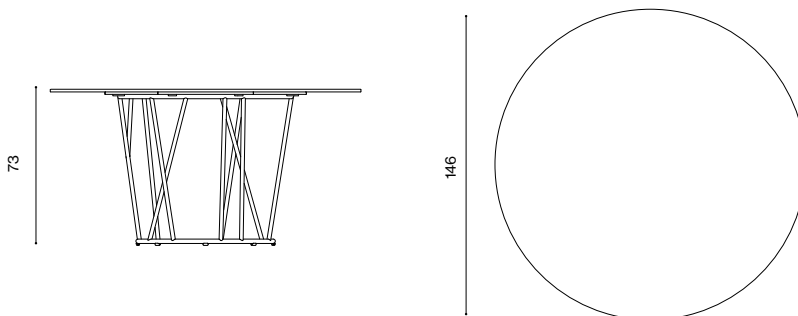

Descrizione / Description

Misure / Quotes

Caratteristiche / Characteristics

Tavolo tondo in alluminio verniciato con piano in gres porcellanato (sp. 12 mm) /
Round table in painted aluminium with top in porcelain stoneware (th. mm 12)

Design / Design	Robby Cantarutti & Partners | 2019
Dimensioni / Dimensions	Ø 146 x 73 h
Esterno / Outdoor	Si / Yes
Struttura / Structure	Alluminio estruso e gres porcellanato / Extruded aluminium and porcelain stoneware
Piedini / Caps	Polipropilene ed elastomero termoplastico / Polypropylene and thermoplastics elastomer
Finitura / Paint finishes	Verniciatura polveri poliesteri o poliuretaniche / Paint finish with polyester or polyurethane powders
Impilabilità / Stackability	No
Viterie assemblaggio / Assembly screws	Acciaio inox / Stainless steel
Peso netto singolo pezzo / Net weight	56 kg
Pezzi per scatola / Units per package	1 assemblato / 1 assembled
Dimensione e volume imballo / Packaging dimension and volume	148 x 148 x 82 cm 1,796 m³
Peso lordo imballo / Packaging Brutto weight	69 kg
Garanzia / Quality guarantee	2 anni / 2 years