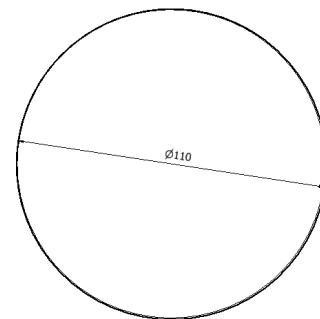

Descrizione / Description

Misure / Quotes

Caratteristiche / Characteristics

Tavolo tondo in alluminio verniciato / Round table in painted aluminium

Design / Design	Robby Cantarutti & Partners | 2019
Dimensioni / Dimensions	Ø 110 x 73 h
Esterno / Outdoor	Si / Yes
Struttura / Structure	Alluminio estruso / Extruded aluminium
Piedini / Caps	Polipropilene ed elastomero termoplastico / Polypropylene and thermoplastics elastomer
Finitura / Paint finishes	Verniciatura polveri poliestere o poliuretaniche / Paint finish with polyester or polyurethane powders
Impilabilità / Stackability	No
Viterie assemblaggio / Assembly screws	Acciaio inox / Stainless steel
Peso netto singolo pezzo / Net weight	16 kg
Pezzi per scatola / Units per package	1 assemblato / 1 assembled
Dimensione e volume imballo / Packaging dimension and volume	131 x 131 x 77 cm 1,321 m³
Peso lordo imballo / Packaging Brutto weight	33 kg
Garanzia / Quality guarantee	2 anni / 2 years