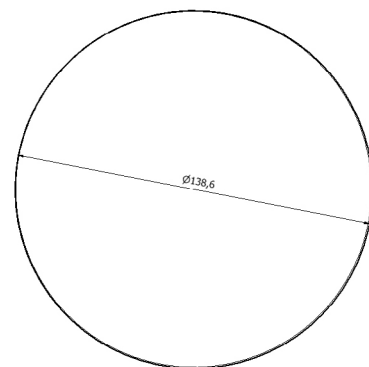

Descrizione / Description

Misure / Quotes

Caratteristiche / Characteristics

Tavolo tondo in alluminio verniciato / Round table in painted aluminium

Design / Design	Robby Cantarutti & Partners | 2019
Dimensioni / Dimensions	Ø 138 x 73 h
Esterno / Outdoor	Si / Yes
Struttura / Structure	Alluminio estruso / Extruded aluminium
Piedini / Caps	Polipropilene ed elastomero termoplastico / Polypropylene and thermoplastics elastomer
Finitura / Paint finishes	Verniciatura polveri poliesteri o poliuretaniche / Paint finish with polyester or polyurethane powders
Impilabilità / Stackability	No
Viterie assemblaggio / Assembly screws	Acciaio inox / Stainless steel
Peso netto singolo pezzo / Net weight	22,5 kg
Pezzi per scatola / Units per package	1 assemblato / 1 assembled
Dimensione e volume imballo / Packaging dimension and volume	148 x 148 x 82 cm 1,796 m³
Peso lordo imballo / Packaging Brutto weight	40 kg
Garanzia / Quality guarantee	2 anni / 2 years