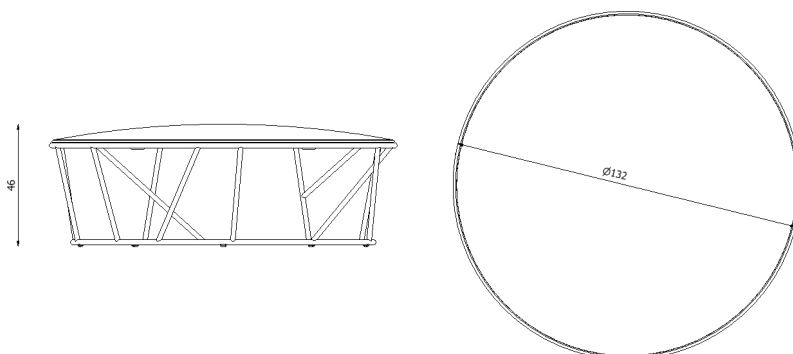

Descrizione / Description

Misure / Quotes

Caratteristiche / Characteristics

Pouf in alluminio verniciato con cuscino removibile / Pouf in painted aluminium with removable cushion

Design / Design	Robby Cantarutti & Partners | 2019
Dimensioni / Dimensions	Ø 132 x 46 h
Esterno / Outdoor	Si / Yes
Struttura / Structure	Alluminio estruso / Extruded aluminium
Piedini / Caps	Polipropilene ed elastomero termoplastico / Polypropylene and thermoplastics elastomer
Finitura / Paint finishes	Verniciatura polveri poliestere o poliuretaniche / Paint finish with polyester or polyurethane powders
Impilabilità / Stackability	No
Viterie assemblaggio / Assembly screws	Acciaio inox / Stainless steel
Peso netto singolo pezzo / Net weight	26 kg
Pezzi per scatola / Units per package	1 assemblato / 1 assembled
Dimensione e volume imballo / Packaging dimension and volume	148 x 148 x 55 cm 1,204 m³
Peso lordo imballo / Packaging Brutto weight	39 kg
Garanzia / Quality guarantee	2 anni / 2 years