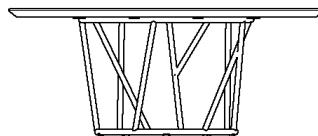

Caratteristiche / Characteristics

Tavolo basso tondo in alluminio verniciato con piano in alluminio puntinato / Round low table in painted aluminium with top in speckled aluminium

Design / Design	Robby Cantarutti & Partners | 2019
Dimensioni / Dimensions	Ø 110 x 45 h
Esterno / Outdoor	Si / Yes
Struttura / Structure	Alluminio estruso / Extruded aluminium
Piedini / Caps	Polipropilene ed elastomero termoplastico / Polypropylene and thermoplastics elastomer
Finitura / Paint finishes	Verniciatura polveri poliestere o poliuretaniche ed effetto puntinato / Paint finish with polyester or polyurethane powders and speckled aluminium effect
Impilabilità / Stackability	No
Viterie assemblaggio / Assembly screws	Acciaio inox / Stainless steel
Peso netto singolo pezzo / Net weight	15 kg
Pezzi per scatola / Units per package	1 assemblato / 1 assembled
Dimensione e volume imballo / Packaging dimension and volume	131 x 131 x 45 cm 0.772 m³
Peso lordo imballo / Packaging Brutto weight	31 kg
Garanzia / Quality guarantee	2 anni / 2 years