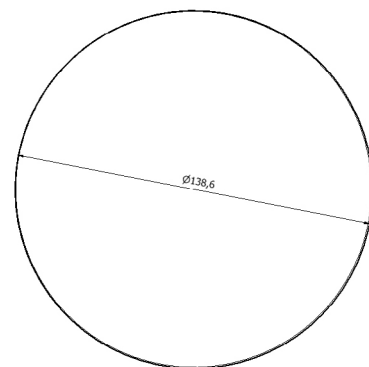

Descrizione / Description

Misure / Quotes

Caratteristiche / Characteristics

Tavolo tondo in alluminio verniciato con piano in alluminio puntinato / Round table in painted aluminium with top in speckled aluminium

Design / Design	Robby Cantarutti & Partners | 2019
Dimensioni / Dimensions	Ø 138 x 73 h
Esterno / Outdoor	Si / Yes
Struttura / Structure	Alluminio estruso / Extruded aluminium
Piedini / Caps	Polipropilene ed elastomero termoplastico / Polypropylene and thermoplastics elastomer
Finitura / Paint finishes	Verniciatura polveri poliestere o poliuretaniche ed effetto puntinato / Paint finish with polyester or polyurethane powders and speckled aluminium effect
Impilabilità / Stackability	No
Viterie assemblaggio / Assembly screws	Acciaio inox / Stainless steel
Peso netto singolo pezzo / Net weight	22,5 kg
Pezzi per scatola / Units per package	1 assemblato / 1 assembled
Dimensione e volume imballo / Packaging dimension and volume	148 x 148 x 82 cm 1,796 m³
Peso lordo imballo / Packaging Brutto weight	40 kg
Garanzia / Quality guarantee	2 anni / 2 years