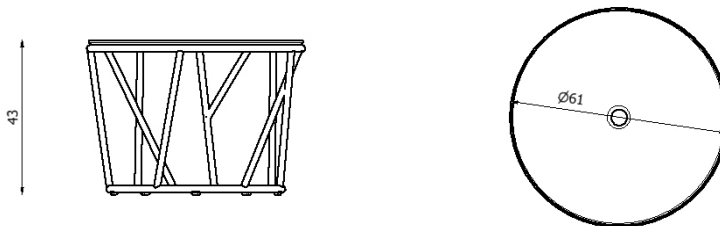

Descrizione / Description

Misure / Quotes

Caratteristiche / Characteristics

Tavolino in alluminio verniciato / Small table in painted aluminium

Design / Design	Robby Cantarutti & Partners | 2019
Dimensioni / Dimensions	Ø 61 x 43 h
Esterno / Outdoor	Si / Yes
Struttura / Structure	Alluminio estruso / Extruded aluminium
Piedini / Caps	Polipropilene ed elastomero termoplastico / Polypropylene and thermoplastics elastomer
Finitura / Paint finishes	Verniciatura polveri poliesteri o poliuretaniche / Paint finish with polyester or polyurethane powders
Impilabilità / Stackability	No
Viterie assemblaggio / Assembly screws	Acciaio inox / Stainless steel
Peso netto singolo pezzo / Net weight	3,8 kg
Pezzi per scatola / Units per package	1 assemblato / 1 assembled
Dimensione e volume imballo / Packaging dimension and volume	67 x 60 x 62 cm 0.249 m³
Peso lordo imballo / Packaging Brutto weight	10 kg
Garanzia / Quality guarantee	2 anni / 2 years