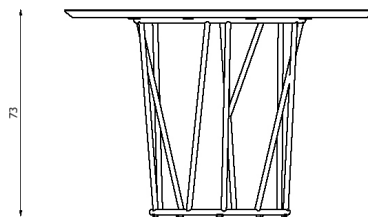

Descrizione / Description

Misure / Quotes

Caratteristiche / Characteristics

Tavolo tondo in alluminio verniciato / Round table in painted aluminium

Design / Design	Robby Cantarutti & Partners | 2019
Dimensioni / Dimensions	Ø 110 x 73 h
Esterno / Outdoor	Si / Yes
Struttura / Structure	Alluminio estruso / Extruded aluminium
Piedini / Caps	Polipropilene ed elastomero termoplastico / Polypropylene and thermoplastics elastomer
Finitura / Paint finishes	Verniciatura polveri poliestere o poliuretaniche / Paint finish with polyester or polyurethane powders
Impilabilità / Stackability	No
Viterie assemblaggio / Assembly screws	Acciaio inox / Stainless steel
Peso netto singolo pezzo / Net weight	16 kg
Pezzi per scatola / Units per package	1 assemblato / 1 assembled
Dimensione e volume imballo / Packaging dimension and volume	131 x 131 x 77 cm 1,321 m³
Peso lordo imballo / Packaging Brutto weight	33 kg
Garanzia / Quality guarantee	2 anni / 2 years