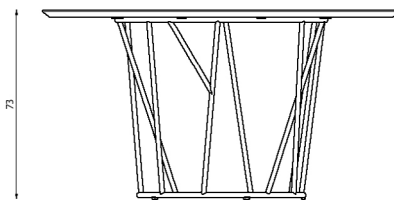

Descrizione / Description

Misure / Quotes

Caratteristiche / Characteristics

Tavolo tondo in alluminio verniciato con piano in alluminio puntinato / Round table in painted aluminium with top in speckled aluminium

Design / Design	Robby Cantarutti & Partners | 2019
Dimensioni / Dimensions	Ø 138 x 73 h
Esterno / Outdoor	Si / Yes
Struttura / Structure	Alluminio estruso / Extruded aluminium
Piedini / Caps	Polipropilene ed elastomero termoplastico / Polypropylene and thermoplastics elastomer
Finitura / Paint finishes	Verniciatura polveri poliestere o poliuretaniche ed effetto puntinato / Paint finish with polyester or polyurethane powders and speckled aluminium effect
Impilabilità / Stackability	No
Viterie assemblaggio / Assembly screws	Acciaio inox / Stainless steel
Peso netto singolo pezzo / Net weight	22,5 kg
Pezzi per scatola / Units per package	1 assemblato / 1 assembled
Dimensione e volume imballo / Packaging dimension and volume	148 x 148 x 82 cm 1,796 m³
Peso lordo imballo / Packaging Brutto weight	40 kg
Garanzia / Quality guarantee	2 anni / 2 years