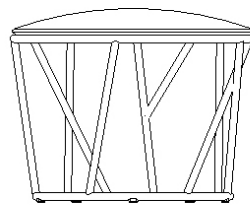

Caratteristiche / Characteristics

Pouf in alluminio verniciato con cuscino removibile / Pouf in painted aluminium with removable cushion

Design / Design	Robby Cantarutti & Partners | 2019
Dimensioni / Dimensions	Ø 61 x 48 h
Esterno / Outdoor	Si / Yes
Struttura / Structure	Alluminio estruso / Extruded aluminium
Piedini / Caps	Polipropilene ed elastomero termoplastico / Polypropylene and thermoplastics elastomer
Finitura / Paint finishes	Verniciatura polveri poliesteri o poliuretaniche / Paint finish with polyester or polyurethane powders
Impilabilità / Stackability	No
Viterie assemblaggio / Assembly screws	Acciaio inox / Stainless steel
Peso netto singolo pezzo / Net weight	6 kg
Pezzi per scatola / Units per package	1 assemblato / 1 assembled
Dimensione e volume imballo / Packaging dimension and volume	67 x 60 x 62 cm 0,249 m³
Peso lordo imballo / Packaging Brutto weight	12 kg
Garanzia / Quality guarantee	2 anni / 2 years