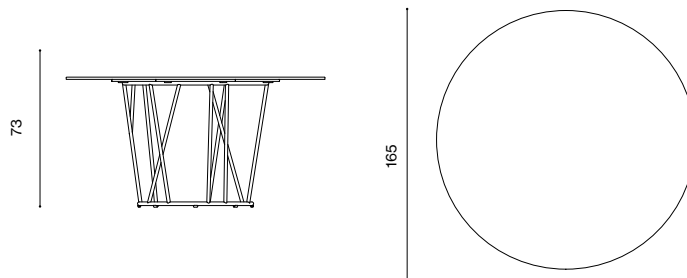

Descrizione / Description

Misure / Quotes

Caratteristiche / Characteristics

Tavolo tondo in alluminio verniciato / Round table in painted aluminium

Design / Design	Robby Cantarutti & Partners | 2019
Dimensioni / Dimensions	Ø 165 x 73 h
Esterno / Outdoor	Si / Yes
Struttura / Structure	Alluminio estruso / Extruded aluminium
Piedini / Caps	Polipropilene ed elastomero termoplastico / Polypropylene and thermoplastics elastomer
Finitura / Paint finishes	Verniciatura polveri poliesteri o poliuretaniche / Paint finish with polyester or polyurethane powders
Impilabilità / Stackability	No
Viterie assemblaggio / Assembly screws	Acciaio inox / Stainless steel
Peso netto singolo pezzo / Net weight	22,5 kg
Pezzi per scatola / Units per package	1 assemblato / 1 assembled
Dimensione e volume imballo / Packaging dimension and volume	148 x 148 x 82 cm 1,796 m³
Peso lordo imballo / Packaging Brutto weight	40 kg
Garanzia / Quality guarantee	2 anni / 2 years