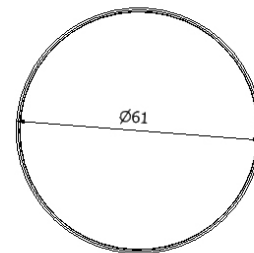

Caratteristiche / Characteristics

Pouf in alluminio verniciato con cuscino removibile / Pouf in painted aluminium with removable cushion

Design / Design	Robby Cantarutti & Partners | 2019
Dimensioni / Dimensions	Ø 61 x 48 h
Esterno / Outdoor	Si / Yes
Struttura / Structure	Alluminio estruso / Extruded aluminium
Piedini / Caps	Polipropilene ed elastomero termoplastico / Polypropylene and thermoplastics elastomer
Finitura / Paint finishes	Verniciatura polveri poliesteri o poliuretaniche / Paint finish with polyester or polyurethane powders
Impilabilità / Stackability	No
Viterie assemblaggio / Assembly screws	Acciaio inox / Stainless steel
Peso netto singolo pezzo / Net weight	6 kg
Pezzi per scatola / Units per package	1 assemblato / 1 assembled
Dimensione e volume imballo / Packaging dimension and volume	67 x 60 x 62 cm 0,249 m³
Peso lordo imballo / Packaging Brutto weight	12 kg
Garanzia / Quality guarantee	2 anni / 2 years