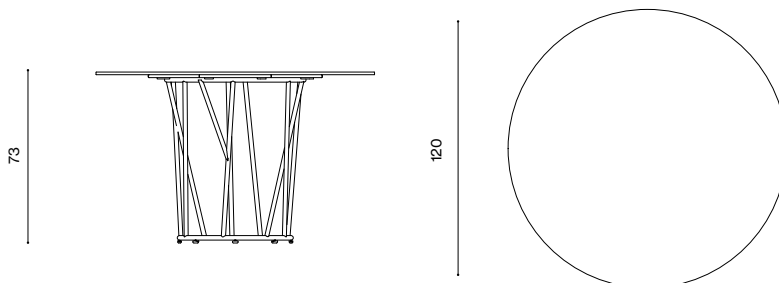

Descrizione / Description

Misure / Quotes

Caratteristiche / Characteristics

Tavolo tondo in alluminio verniciato con piano in gres porcellanato (sp. 12 mm) / Round table in painted aluminium with top in porcelain stoneware (th. mm 12)

Design / Design	Robby Cantarutti & Partners | 2023
Dimensioni / Dimensions	Ø 120 x 73 h
Esterno / Outdoor	Sì / Yes
Struttura / Structure	Alluminio estruso e gres porcellanato / Extruded aluminium and porcelain stoneware
Piedini / Caps	Polipropilene ed elastomero termoplastico / Polypropylene and thermoplastics elastomer
Finitura / Paint finishes	Verniciatura polveri poliestere o poliuretaniche / Paint finish with polyester or polyurethane powders
Impilabilità / Stackability	No
Viterie assemblaggio / Assembly screws	Acciaio inox / Stainless steel
Peso netto singolo pezzo / Net weight	39 kg
Pezzi per scatola / Units per package	1 assemblato / 1 assembled
Dimensione e volume imballo / Packaging dimension and volume	131 x 131 x 77 cm 1,321 m³
Peso lordo imballo / Packaging Brutto weight	51 kg
Garanzia / Quality guarantee	2 anni / 2 years