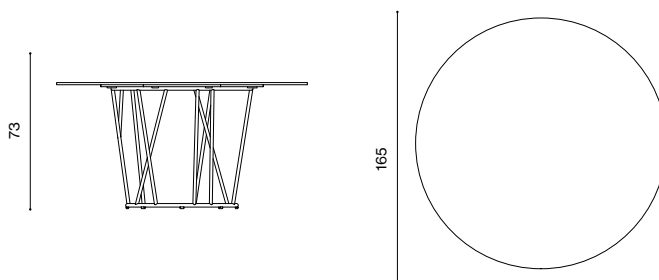

Descrizione / Description

Misure / Quotes

Caratteristiche / Characteristics

Tavolo tondo in alluminio verniciato con piano in alluminio puntinato / Round table in painted aluminium with top in speckled aluminium

Design / Design	Robby Cantarutti & Partners | 2019
Dimensioni / Dimensions	Ø 165 x 73 h
Esterno / Outdoor	Si / Yes
Struttura / Structure	Alluminio estruso / Extruded aluminium
Piedini / Caps	Polipropilene ed elastomero termoplastico / Polypropylene and thermoplastics elastomer
Finitura / Paint finishes	Verniciatura polveri poliesteri o poliuretaniche ed effetto puntinato / Paint finish with polyester or polyurethane powders and speckled aluminium effect
Impilabilità / Stackability	No
Viterie assemblaggio / Assembly screws	Acciaio inox / Stainless steel
Peso netto singolo pezzo / Net weight	22,5 kg
Pezzi per scatola / Units per package	1 assemblato / 1 assembled
Dimensione e volume imballo / Packaging dimension and volume	148 x 148 x 82 cm 1,796 m³
Peso lordo imballo / Packaging Brutto weight	40 kg
Garanzia / Quality guarantee	2 anni / 2 years