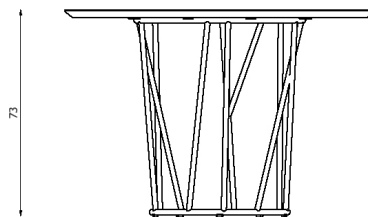

Design / Design	Robby Cantarutti & Partners 2019
Dimensioni / Dimensions	Ø 110 x 45 h
Esterno / Outdoor	Si / Yes
Struttura / Structure	Alluminio estruso / Extruded aluminium
Piedini / Caps	Polipropilene ed elastomero termoplastico / Polypropylene and thermoplastics elastomer
Finitura / Paint finishes	Verniciatura polveri poliestere o poliuretaniche ed effetto puntinato / Paint finish with polyester or polyurethane powders and speckled aluminium effect
Impilabilità / Stackability	No
Viterie assemblaggio / Assembly screws	Acciaio inox / Stainless steel
Peso netto singolo pezzo / Net weight	15 kg
Pezzi per scatola / Units per package	1 assemblato / 1 assembled
Dimensione e volume imballo / Packaging dimension and volume	131 x 131 x 45 cm 0.772 m ³
Peso lordo imballo / Packaging Brutto weight	31 kg
Garanzia / Quality guarantee	2 anni / 2 years

Descrizione / Description

Misure / Quotes

Caratteristiche / Characteristics

Tavolo tondo in alluminio verniciato / Round table in painted aluminium

Design / Design	Robby Cantarutti & Partners 2019
Dimensioni / Dimensions	Ø 110 x 73 h
Esterno / Outdoor	Si / Yes
Struttura / Structure	Alluminio estruso / Extruded aluminium
Piedini / Caps	Polipropilene ed elastomero termoplastico / Polypropylene and thermoplastics elastomer
Finitura / Paint finishes	Verniciatura polveri poliestere o poliuretaniche / Paint finish with polyester or polyurethane powders
Impilabilità / Stackability	No
Viterie assemblaggio / Assembly screws	Acciaio inox / Stainless steel
Peso netto singolo pezzo / Net weight	16 kg
Pezzi per scatola / Units per package	1 assemblato / 1 assembled
Dimensione e volume imballo / Packaging dimension and volume	131 x 131 x 77 cm 1,321 m ³
Peso lordo imballo / Packaging Brutto weight	33 kg
Garanzia / Quality guarantee	2 anni / 2 years