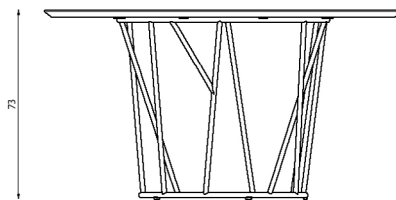

Descrizione / Description

Misure / Quotes

Caratteristiche / Characteristics

Tavolo tondo in alluminio verniciato / Round table in painted aluminium

Design / Design	Robby Cantarutti & Partners | 2019
Dimensioni / Dimensions	Ø 138 x 73 h
Esterno / Outdoor	Si / Yes
Struttura / Structure	Alluminio estruso / Extruded aluminium
Piedini / Caps	Polipropilene ed elastomero termoplastico / Polypropylene and thermoplastics elastomer
Finitura / Paint finishes	Verniciatura polveri poliesteri o poliuretaniche / Paint finish with polyester or polyurethane powders
Impilabilità / Stackability	No
Viterie assemblaggio / Assembly screws	Acciaio inox / Stainless steel
Peso netto singolo pezzo / Net weight	22,5 kg
Pezzi per scatola / Units per package	1 assemblato / 1 assembled
Dimensione e volume imballo / Packaging dimension and volume	148 x 148 x 82 cm 1,796 m³
Peso lordo imballo / Packaging Brutto weight	40 kg
Garanzia / Quality guarantee	2 anni / 2 years