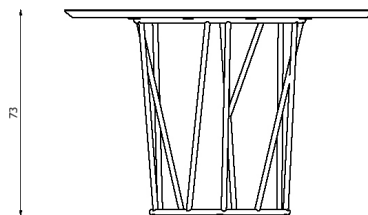

Descrizione / Description

Misure / Quotes

Caratteristiche / Characteristics

Tavolo tondo in alluminio verniciato con piano in alluminio puntinato / Round table in painted aluminium with top in speckled aluminium

Design / Design	Robby Cantarutti & Partners | 2019	
Dimensioni / Dimensions	Ø 110 x 73 h	
Esterno / Outdoor	Sì / Yes	
Struttura / Structure	Alluminio estruso / Extruded aluminium	
Piedini / Caps	Polipropilene ed elastomero termoplastico / Polypropylene and thermoplastics elastomer	
Finitura / Paint finishes	Verniciatura polveri poliestere o poliuretaniche ed effetto puntinato / Paint finish with polyester or polyurethane powders and speckled aluminium effect	
Impilabilità / Stackability	No	
Viterie assemblaggio / Assembly screws	Acciaio inox / Stainless steel	
Peso netto singolo pezzo / Net weight	16 kg	
Pezzi per scatola / Units per package	1 assemblato / 1 assembled	
Dimensione e volume imballo / Packaging dimension and volume	131 x 131 x 77 cm	1,321 m³
Peso lordo imballo / Packaging Brutto weight	33 kg	
Garanzia / Quality guarantee	2 anni / 2 years