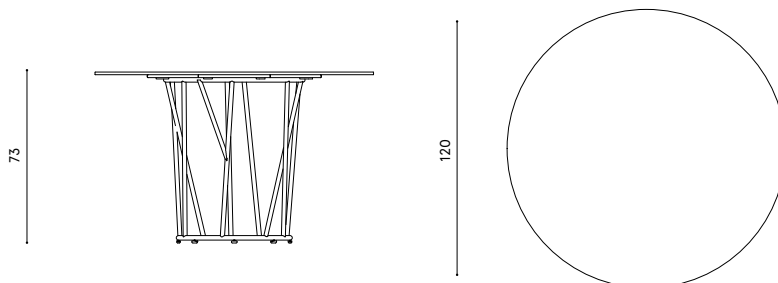

Descrizione / Description

Misure / Quotes

Caratteristiche / Characteristics

Tavolo tondo in alluminio verniciato con piano in gres porcellanato (sp. 12 mm) / Round table in painted aluminium with top in porcelain stoneware (th. mm 12)

Design / Design	Robby Cantarutti & Partners | 2023	
Dimensioni / Dimensions	Ø 120 x 73 h	
Esterno / Outdoor	Sì / Yes	
Struttura / Structure	Alluminio estruso e gres porcellanato / Extruded aluminium and porcelain stoneware	
Piedini / Caps	Polipropilene ed elastomero termoplastico / Polypropylene and thermoplastics elastomer	
Finitura / Paint finishes	Verniciatura polveri poliestere o poliuretaniche / Paint finish with polyester or polyurethane powders	
Impilabilità / Stackability	No	
Viterie assemblaggio / Assembly screws	Acciaio inox / Stainless steel	
Peso netto singolo pezzo / Net weight	39 kg	
Pezzi per scatola / Units per package	1 assemblato / 1 assembled	
Dimensione e volume imballo / Packaging dimension and volume	131 x 131 x 77 cm	1,321 m³
Peso lordo imballo / Packaging Brutto weight	51 kg	
Garanzia / Quality guarantee	2 anni / 2 years