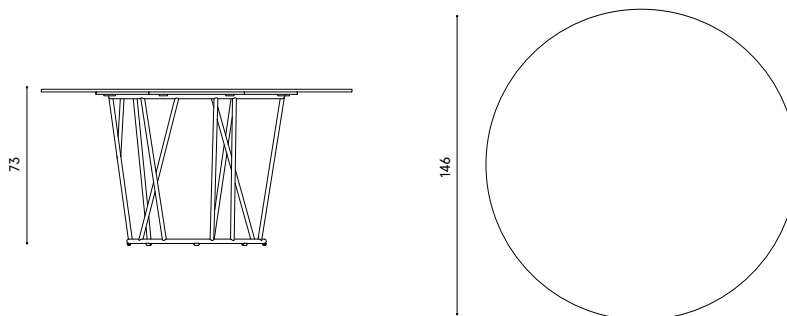

Descrizione / Description

Misure / Quotes

Caratteristiche / Characteristics

Tavolo tondo in alluminio verniciato con piano in gres porcellanato (sp. 12 mm) / Round table in painted aluminium with top in porcelain stoneware (th. mm 12)

Design / Design	Robby Cantarutti & Partners | 2019
Dimensioni / Dimensions	Ø 146 x 73 h
Esterno / Outdoor	Si / Yes
Struttura / Structure	Alluminio estruso e gres porcellanato / Extruded aluminium and porcelain stoneware
Piedini / Caps	Polipropilene ed elastomero termoplastico / Polypropylene and thermoplastics elastomer
Finitura / Paint finishes	Verniciatura polveri poliestere o poliuretaniche / Paint finish with polyester or polyurethane powders
Impilabilità / Stackability	No
Viterie assemblaggio / Assembly screws	Acciaio inox / Stainless steel
Peso netto singolo pezzo / Net weight	56 kg
Pezzi per scatola / Units per package	1 assemblato / 1 assembled
Dimensione e volume imballo / Packaging dimension and volume	148 x 148 x 82 cm 1,796 m³
Peso lordo imballo / Packaging Brutto weight	69 kg
Garanzia / Quality guarantee	2 anni / 2 years