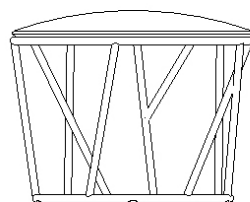

Caratteristiche / Characteristics

Pouf in alluminio verniciato con cuscino removibile / Pouf in painted aluminium with removable cushion

Design / Design

Robby Cantarutti & Partners | 2019

Dimensioni / Dimensions

Ø 61 x 48 h

Esterno / Outdoor

Si / Yes

Struttura / Structure

Alluminio estruso / Extruded aluminium

Piedini / Caps

Polipropilene ed elastomero termoplastico / Polypropylene and thermoplastics elastomer

Finitura / Paint finishes

Verniciatura polveri poliestere o poliuretaniche / Paint finish with polyester or polyurethane powders

Impilabilità / Stackability

No

Viterie assemblaggio / Assembly screws

Acciaio inox / Stainless steel

Peso netto singolo pezzo / Net weight

6 kg

Pezzi per scatola / Units per package

1 assemblato / 1 assembled

Dimensione e volume imballo / Packaging dimension and volume

67 x 60 x 62 cm 0,249 m³

Peso lordo imballo / Packaging Brutto weight

12 kg

Garanzia / Quality guarantee

2 anni / 2 years