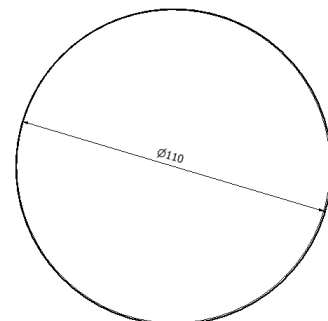

Descrizione / Description

Misure / Quotes

Caratteristiche / Characteristics

Tavolo basso tondo in alluminio verniciato / Round low table in painted aluminium

Design / Design	Robby Cantarutti & Partners | 2019
Dimensioni / Dimensions	Ø 110 x 45 h
Esterno / Outdoor	Si / Yes
Struttura / Structure	Alluminio estruso / Extruded aluminium
Piedini / Caps	Polipropilene ed elastomero termoplastico / Polypropylene and thermoplastics elastomer
Finitura / Paint finishes	Verniciatura polveri poliesteri o poliuretaniche / Paint finish with polyester or polyurethane powders
Impilabilità / Stackability	No
Viterie assemblaggio / Assembly screws	Acciaio inox / Stainless steel
Peso netto singolo pezzo / Net weight	15 kg
Pezzi per scatola / Units per package	1 assemblato / 1 assembled
Dimensione e volume imballo / Packaging dimension and volume	131 x 131 x 45 cm 0.772 m³
Peso lordo imballo / Packaging Brutto weight	31 kg
Garanzia / Quality guarantee	2 anni / 2 years