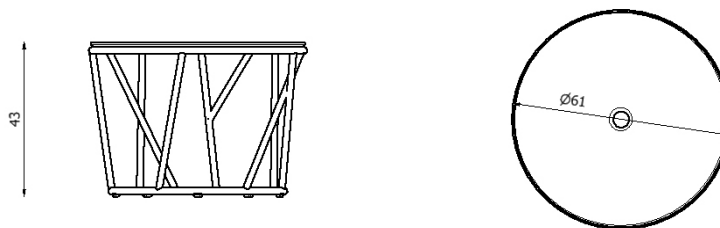

Descrizione / Description

Misure / Quotes

Caratteristiche / Characteristics

Tavolino in alluminio verniciato / Small table in painted aluminium

Design / Design	Robby Cantarutti & Partners | 2019	
Dimensioni / Dimensions	Ø 61 x 43 h	
Esterno / Outdoor	Sì / Yes	
Struttura / Structure	Alluminio estruso / Extruded aluminium	
Piedini / Caps	Polipropilene ed elastomero termoplastico / Polypropylene and thermoplastics elastomer	
Finitura / Paint finishes	Verniciatura polveri poliesteri o poliuretaniche / Paint finish with polyester or polyurethane powders	
Impilabilità / Stackability	No	
Viterie assemblaggio / Assembly screws	Acciaio inox / Stainless steel	
Peso netto singolo pezzo / Net weight	3,8 kg	
Pezzi per scatola / Units per package	1 assemblato / 1 assembled	
Dimensione e volume imballo / Packaging dimension and volume	67 x 60 x 62 cm	0.249 m³
Peso lordo imballo / Packaging Brutto weight	10 kg	
Garanzia / Quality guarantee	2 anni / 2 years