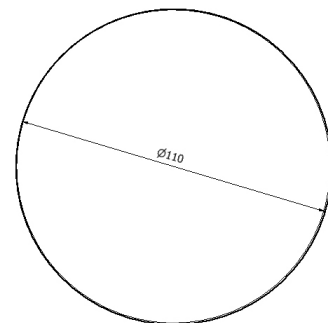

Caratteristiche / Characteristics

Tavolo basso tondo in alluminio verniciato con piano in alluminio puntinato / Round low table in painted aluminium with top in speckled aluminium

Design / Design	Robby Cantarutti & Partners | 2019
Dimensioni / Dimensions	Ø 110 x 45 h
Esterno / Outdoor	Si / Yes
Struttura / Structure	Alluminio estruso / Extruded aluminium
Piedini / Caps	Polipropilene ed elastomero termoplastico / Polypropylene and thermoplastics elastomer
Finitura / Paint finishes	Verniciatura polveri poliestere o poliuretaniche ed effetto puntinato / Paint finish with polyester or polyurethane powders and speckled aluminium effect
Impilabilità / Stackability	No
Viterie assemblaggio / Assembly screws	Acciaio inox / Stainless steel
Peso netto singolo pezzo / Net weight	15 kg
Pezzi per scatola / Units per package	1 assemblato / 1 assembled
Dimensione e volume imballo / Packaging dimension and volume	131 x 131 x 45 cm 0.772 m³
Peso lordo imballo / Packaging Brutto weight	31 kg
Garanzia / Quality guarantee	2 anni / 2 years