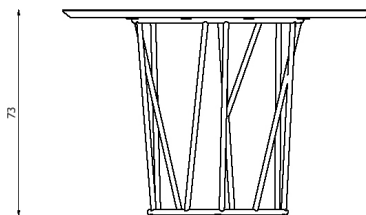

Descrizione / Description

Misure / Quotes

Caratteristiche / Characteristics

Tavolo tondo in alluminio verniciato / Round table in painted aluminium

Design / Design

Robby Cantarutti & Partners | 2019

Dimensioni / Dimensions

Ø 110 x 73 h

Esterno / Outdoor

Si / Yes

Struttura / Structure

Alluminio estruso / Extruded aluminium

Piedini / Caps

Polipropilene ed elastomero termoplastico / Polypropylene and thermoplastics elastomer

Finitura / Paint finishes

Verniciatura polveri poliestere o poliuretaniche / Paint finish with polyester or polyurethane powders

Impilabilità / Stackability

No

Viterie assemblaggio / Assembly screws

Acciaio inox / Stainless steel

Peso netto singolo pezzo / Net weight

16 kg

Pezzi per scatola / Units per package

1 assemblato / 1 assembled

Dimensione e volume imballo / Packaging dimension and volume

131 x 131 x 77 cm 1,321 m³

Peso lordo imballo / Packaging Brutto weight

33 kg

Garanzia / Quality guarantee

2 anni / 2 years