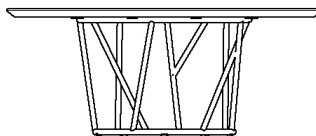

Caratteristiche / Characteristics

Tavolo basso tondo in alluminio verniciato con piano in alluminio puntinato / Round low table in painted aluminium with top in speckled aluminium

Design / Design	Robby Cantarutti & Partners | 2019
Dimensioni / Dimensions	Ø 110 x 45 h
Esterno / Outdoor	Si / Yes
Struttura / Structure	Alluminio estruso / Extruded aluminium
Piedini / Caps	Polipropilene ed elastomero termoplastico / Polypropylene and thermoplastics elastomer
Finitura / Paint finishes	Verniciatura polveri poliestere o poliuretaniche ed effetto puntinato / Paint finish with polyester or polyurethane powders and speckled aluminium effect
Impilabilità / Stackability	No
Viterie assemblaggio / Assembly screws	Acciaio inox / Stainless steel
Peso netto singolo pezzo / Net weight	15 kg
Pezzi per scatola / Units per package	1 assemblato / 1 assembled
Dimensione e volume imballo / Packaging dimension and volume	131 x 131 x 45 cm 0.772 m³
Peso lordo imballo / Packaging Brutto weight	31 kg
Garanzia / Quality guarantee	2 anni / 2 years