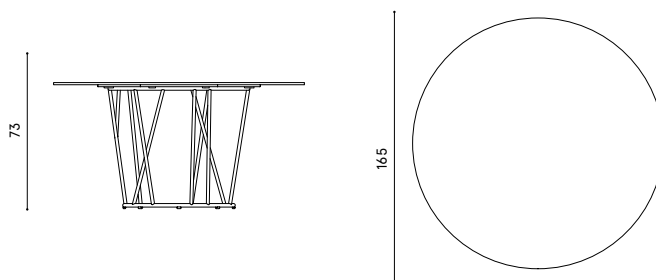

Descrizione / Description

Misure / Quotes

Caratteristiche / Characteristics

Tavolo tondo in alluminio verniciato con piano in alluminio puntinato / Round table in painted aluminium with top in speckled aluminium

Design / Design	Robby Cantarutti & Partners | 2019
Dimensioni / Dimensions	Ø 165 x 73 h
Esterno / Outdoor	Si / Yes
Struttura / Structure	Alluminio estruso / Extruded aluminium
Piedini / Caps	Polipropilene ed elastomero termoplastico / Polypropylene and thermoplastics elastomer
Finitura / Paint finishes	Verniciatura polveri poliestere o poliuretaniche ed effetto puntinato / Paint finish with polyester or polyurethane powders and speckled aluminium effect
Impilabilità / Stackability	No
Viterie assemblaggio / Assembly screws	Acciaio inox / Stainless steel
Peso netto singolo pezzo / Net weight	22,5 kg
Pezzi per scatola / Units per package	1 assemblato / 1 assembled
Dimensione e volume imballo / Packaging dimension and volume	148 x 148 x 82 cm 1,796 m³
Peso lordo imballo / Packaging Brutto weight	40 kg
Garanzia / Quality guarantee	2 anni / 2 years