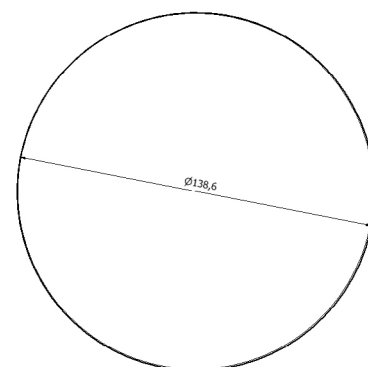

Descrizione / Description

Misure / Quotes

Caratteristiche / Characteristics

Tavolo tondo in alluminio verniciato / Round table in painted aluminium

Design / Design	Robby Cantarutti & Partners | 2019
Dimensioni / Dimensions	Ø 138 x 73 h
Esterno / Outdoor	Si / Yes
Struttura / Structure	Alluminio estruso / Extruded aluminium
Piedini / Caps	Polipropilene ed elastomero termoplastico / Polypropylene and thermoplastics elastomer
Finitura / Paint finishes	Verniciatura polveri poliestere o poliuretaniche / Paint finish with polyester or polyurethane powders
Impilabilità / Stackability	No
Viterie assemblaggio / Assembly screws	Acciaio inox / Stainless steel
Peso netto singolo pezzo / Net weight	22,5 kg
Pezzi per scatola / Units per package	1 assemblato / 1 assembled
Dimensione e volume imballo / Packaging dimension and volume	148 x 148 x 82 cm 1,796 m³
Peso lordo imballo / Packaging Brutto weight	40 kg
Garanzia / Quality guarantee	2 anni / 2 years