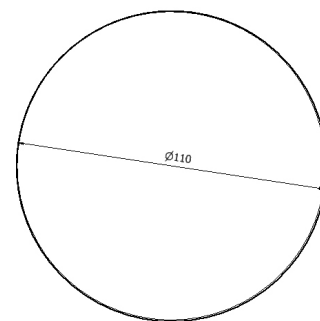

Descrizione / Description

Misure / Quotes

Caratteristiche / Characteristics

Tavolo tondo in alluminio verniciato con piano in alluminio puntinato / Round table in painted aluminium with top in speckled aluminium

Design / Design	Robby Cantarutti & Partners | 2019	
Dimensioni / Dimensions	Ø 110 x 73 h	
Esterno / Outdoor	Sì / Yes	
Struttura / Structure	Alluminio estruso / Extruded aluminium	
Piedini / Caps	Polipropilene ed elastomero termoplastico / Polypropylene and thermoplastics elastomer	
Finitura / Paint finishes	Verniciatura polveri poliestere o poliuretaniche ed effetto puntinato / Paint finish with polyester or polyurethane powders and speckled aluminium effect	
Impilabilità / Stackability	No	
Viterie assemblaggio / Assembly screws	Acciaio inox / Stainless steel	
Peso netto singolo pezzo / Net weight	16 kg	
Pezzi per scatola / Units per package	1 assemblato / 1 assembled	
Dimensione e volume imballo / Packaging dimension and volume	131 x 131 x 77 cm	1,321 m³
Peso lordo imballo / Packaging Brutto weight	33 kg	
Garanzia / Quality guarantee	2 anni / 2 years