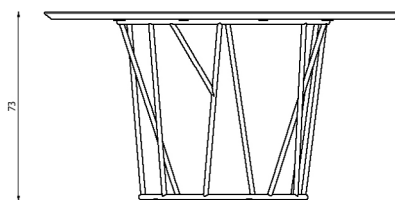

Descrizione / Description

Misure / Quotes

Caratteristiche / Characteristics

Tavolo tondo in alluminio verniciato / Round table in painted aluminium

Design / Design	Robby Cantarutti & Partners | 2019
Dimensioni / Dimensions	Ø 138 x 73 h
Esterno / Outdoor	Si / Yes
Struttura / Structure	Alluminio estruso / Extruded aluminium
Piedini / Caps	Polipropilene ed elastomero termoplastico / Polypropylene and thermoplastics elastomer
Finitura / Paint finishes	Verniciatura polveri poliestere o poliuretaniche / Paint finish with polyester or polyurethane powders
Impilabilità / Stackability	No
Viterie assemblaggio / Assembly screws	Acciaio inox / Stainless steel
Peso netto singolo pezzo / Net weight	22,5 kg
Pezzi per scatola / Units per package	1 assemblato / 1 assembled
Dimensione e volume imballo / Packaging dimension and volume	148 x 148 x 82 cm 1,796 m³
Peso lordo imballo / Packaging Brutto weight	40 kg
Garanzia / Quality guarantee	2 anni / 2 years