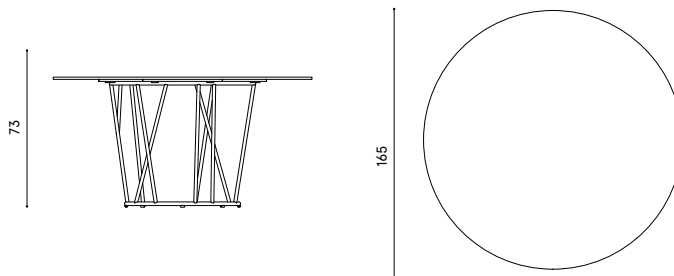

Descrizione / Description

Misure / Quotes

Caratteristiche / Characteristics

Tavolo tondo in alluminio verniciato / Round table in painted aluminium

Design / Design	Robby Cantarutti & Partners | 2019
Dimensioni / Dimensions	Ø 165 x 73 h
Esterno / Outdoor	Si / Yes
Struttura / Structure	Alluminio estruso / Extruded aluminium
Piedini / Caps	Polipropilene ed elastomero termoplastico / Polypropylene and thermoplastics elastomer
Finitura / Paint finishes	Verniciatura polveri poliestere o poliuretaniche / Paint finish with polyester or polyurethane powders
Impilabilità / Stackability	No
Viterie assemblaggio / Assembly screws	Acciaio inox / Stainless steel
Peso netto singolo pezzo / Net weight	22,5 kg
Pezzi per scatola / Units per package	1 assemblato / 1 assembled
Dimensione e volume imballo / Packaging dimension and volume	148 x 148 x 82 cm 1,796 m³
Peso lordo imballo / Packaging Brutto weight	40 kg
Garanzia / Quality guarantee	2 anni / 2 years