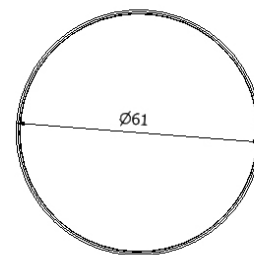

Caratteristiche / Characteristics

Pouf in alluminio verniciato con cuscino removibile / Pouf in painted aluminium with removable cushion

Design / Design

Robby Cantarutti & Partners | 2019

Dimensioni / Dimensions

Ø 61 x 48 h

Esterno / Outdoor

Si / Yes

Struttura / Structure

Alluminio estruso / Extruded aluminium

Piedini / Caps

Polipropilene ed elastomero termoplastico / Polypropylene and thermoplastics elastomer

Finitura / Paint finishes

Verniciatura polveri poliestere o poliuretaniche / Paint finish with polyester or polyurethane powders

Impilabilità / Stackability

No

Viterie assemblaggio / Assembly screws

Acciaio inox / Stainless steel

Peso netto singolo pezzo / Net weight

6 kg

Pezzi per scatola / Units per package

1 assemblato / 1 assembled

Dimensione e volume imballo / Packaging dimension and volume

67 x 60 x 62 cm 0,249 m³

Peso lordo imballo / Packaging Brutto weight

12 kg

Garanzia / Quality guarantee

2 anni / 2 years