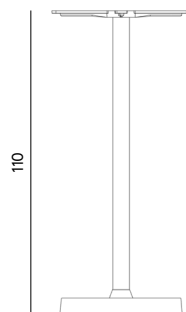

Dimensione e volume imballo / Packaging dimension and volume

cm 59 x 54 x 15 m³ 0.048

Peso lordo imballo / Brutto weight package

7,5 Kg

Garanzia / Quality guarantee

2 anni / 2 years

Descrizione / Description

Misure / Quotes

Caratteristiche / Characteristics

Base a colonna centrale in alluminio verniciato con ring decorativo compresa di n°1 zavorra per piani tavolo fino a 70x70 cm e ø 80 cm.
 N°1 zavorra aggiuntiva per piani tavolo fino a 80x80 cm e ø 90 cm (vedi zavorra art. Z830) / Central column base in painted aluminium with decorative ring, including 1 ballast for table tops up to 70x70 cm and ø 80 cm.
 Nr. 1 additional ballast for table tops up to 80x80 cm and ø 90 cm (see ballast art. Z830)

Design / Design	Fast 2022
Dimensioni / Dimensions	cm 44 x 44 x 72 h
Esterno / Outdoor	Si / yes
Struttura / Structure	Alluminio verniciato con ring decorativo / Painted aluminium with decorative ring
Piedini / Caps	Polipropilene ed elastomero termoplastico / Polypropylene and thermoplastics elastomer
Finitura / Paint finishes	Verniciatura polveri poliestere o poliuretaniche/ Paint finish with polyester or polyurethane powders
Impilabilità / Stackability	No
Viterie assemblaggio / Assembly screws	Acciaio inox / Stainless steel
Peso netto singolo pezzo / Net weight	12,5 Kg
Pezzi per scatola / Units per package	1 smontato / 1 disassembled
Dimensione e volume imballo / Packaging dimension and volume	cm 59 x 54 x 15 m ³ 0.048
Peso lordo imballo / Brutto weight package	17 Kg
Garanzia / Quality guarantee	2 anni / 2 years

Descrizione / Description

Misure / Quotes

Caratteristiche / Characteristics

Base a colonna centrale in alluminio verniciato con ring decorativo compresa di n°1 zavorra per piani tavolo fino a 60x60 cm e ø 70 cm.