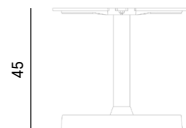

Play

Design R&D Fast

Descrizione / Description

Misure / Quotes

Caratteristiche / Characteristics

Base a colonna centrale in alluminio verniciato con ring decorativo, per piani tavolo fino a \varnothing 60 cm.

N°1 zavorra aggiuntiva per piani tavolo fino a 70x70 cm e \varnothing 80 cm (vedi zavorra art. Z830)

N°2 zavorre aggiuntive per piani tavolo fino a 80x80 cm e \varnothing 90 cm (vedi zavorra art. Z830) / Central column base in painted aluminium with decorative ring, for table tops up to \varnothing 60 cm.

Design / Design

Fast | 2022

Dimensioni / Dimensions

cm 44 x 44 x 45 h

Esterno / Outdoor

Sì / yes

Struttura / Structure

Alluminio verniciato con ring decorativo / Painted aluminium with decorative ring

Design / Design	Fast 2022
Dimensioni / Dimensions	cm 44 x 44 x 72 h
Esterno / Outdoor	Si / yes
Struttura / Structure	Alluminio verniciato con ring decorativo / Painted aluminium with decorative ring
Piedini / Caps	Polipropilene ed elastomero termoplastico / Polypropylene and thermoplastics elastomer
Finitura / Paint finishes	Verniciatura polveri poliestere o poliuretaniche/ Paint finish with polyester or polyurethane powders
Impilabilità / Stackability	No
Viterie assemblaggio / Assembly screws	Acciaio inox / Stainless steel
Peso netto singolo pezzo / Net weight	12,5 Kg
Pezzi per scatola / Units per package	1 smontato / 1 disassembled
Dimensione e volume imballo / Packaging dimension and volume	cm 59 x 54 x 15 m ³ 0.048
Peso lordo imballo / Brutto weight package	17 Kg
Garanzia / Quality guarantee	2 anni / 2 years