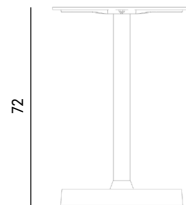

Design / Design

Fast | 2022

Dimensioni / Dimensions

cm 44 x 44 x 45 h

Esterno / Outdoor

Sì / yes

Struttura / Structure

Alluminio verniciato con ring decorativo / Painted aluminium with decorative ring

Dimensione e volume imballo / Packaging dimension and volume

cm 59 x 54 x 15 m³ 0.048

Peso lordo imballo / Brutto weight package

7,5 Kg

Garanzia / Quality guarantee

2 anni / 2 years

Descrizione / Description

Misure / Quotes

Caratteristiche / Characteristics

Base a colonna centrale in alluminio verniciato con ring decorativo compresa di n°1 zavorra per piani tavolo fino a 70x70 cm e ø 80 cm.
 N°1 zavorra aggiuntiva per piani tavolo fino a 80x80 cm e ø 90 cm (vedi zavorra art. Z830) / Central column base in painted aluminium with decorative ring, including 1 ballast for table tops up to 70x70 cm and ø 80 cm.
 Nr. 1 additional ballast for table tops up to 80x80 cm and ø 90 cm (see ballast art. Z830)

Design / Design	Fast 2022
Dimensioni / Dimensions	cm 44 x 44 x 72 h
Esterno / Outdoor	Si / yes
Struttura / Structure	Alluminio verniciato con ring decorativo / Painted aluminium with decorative ring
Piedini / Caps	Polipropilene ed elastomero termoplastico / Polypropylene and thermoplastics elastomer
Finitura / Paint finishes	Verniciatura polveri poliestere o poliuretaniche/ Paint finish with polyester or polyurethane powders
Impilabilità / Stackability	No
Viterie assemblaggio / Assembly screws	Acciaio inox / Stainless steel
Peso netto singolo pezzo / Net weight	12,5 Kg
Pezzi per scatola / Units per package	1 smontato / 1 disassembled
Dimensione e volume imballo / Packaging dimension and volume	cm 59 x 54 x 15 m ³ 0.048
Peso lordo imballo / Brutto weight package	17 Kg
Garanzia / Quality guarantee	2 anni / 2 years