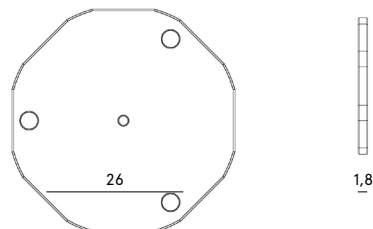

Design / Design

Fast | 2022

Dimensioni / Dimensions

cm 44 x 44 x 45 h

Esterno / Outdoor

Sì / yes

Struttura / Structure

Alluminio verniciato con ring decorativo / Painted aluminium with decorative ring

13 Kg

Pezzi per scatola / Units per package

1 smontato / 1 disassembled

Dimensione e volume imballo / Packaging dimension and volume

cm 84 x 84 x 17 m³ 0.120

Peso lordo imballo / Brutto weight package

18 Kg

Garanzia / Quality guarantee

2 anni / 2 years

Descrizione / Description

Misure / Quotes

Caratteristiche / Characteristics

Zavorra aggiuntiva in ghisa verniciata / Additional ballast in painted cast iron

Design / Design	Fast 2022
Dimensioni / Dimensions	cm 26 x 26 x 1,8 h
Esterno / Outdoor	Si / yes
Struttura / Structure	Ghisa verniciata / Painted cast iron
Piedini / Caps	/
Finitura / Paint finishes	Verniciatura polveri poliestere o poliuretatiche/ Paint finish with polyester or polyurethane powders
Impilabilità / Stackability	Si / yes
Viterie assemblaggio / Assembly screws	Acciaio inox / Stainless steel
Peso netto singolo pezzo / Net weight	8 kg
Pezzi per scatola / Units per package	1-2 disassemblato / 1-2 disassembled
Dimensione e volume imballo / Packaging dimension and volume	/
Peso lordo imballo / Brutto weight package	/
Garanzia / Quality guarantee	2 anni / 2 years